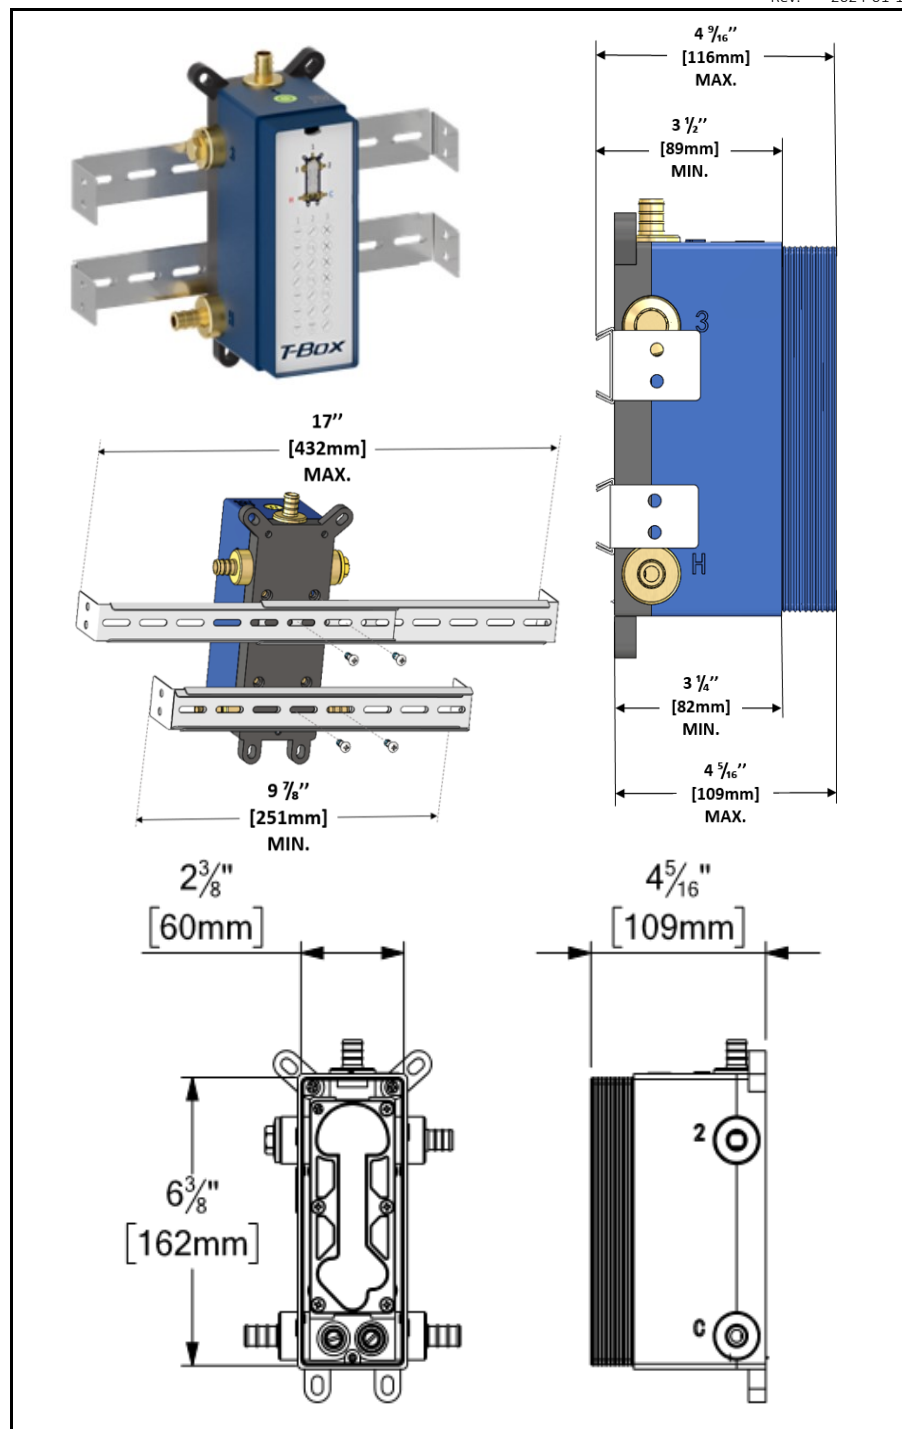

TENZO

FINE PLOMBERIE

R-31-P

SPECIFICATION

- Universal T-Box rough-in
- 1/2 PEX connections
- Service check/stop valves
- Limited lifetime warranty

PRODUCTS No.

R-31-P	Universal T-Box rough in

FINISHES AVAILABLE

- Refer to the catalog for available finishes

CERTIFICATION

- ASME 112.18.1 / CSA B125.1

For more information about the product of before proceeding to any installation please consult the guide.
Products covered by a limited lifetime warranty against all manufacturing defects.

SPÉCIFICATION

- Brut T-Box universel
- Connexions PEX 1/2
- Valves de service
- Garantie à vie limitée

No. PRODUITS

R-31-P	Brut de valve universel

FINIS DISPONIBLE

Se référer au catalogue pour les finis disponible

CERTIFICATION

- ASME 112.18.1 / CSA B125.1

Pour plus d'information sur le produit ou avant de procéder à toute installation veuillez consulter le guide.
Produits couverts par une garantie à vie limitée contre tout défaut de fabrication.

The product may vary slightly from its dimension and appearance.

Les dimensions et l'aspect du produit peuvent varier légèrement de l'illustration