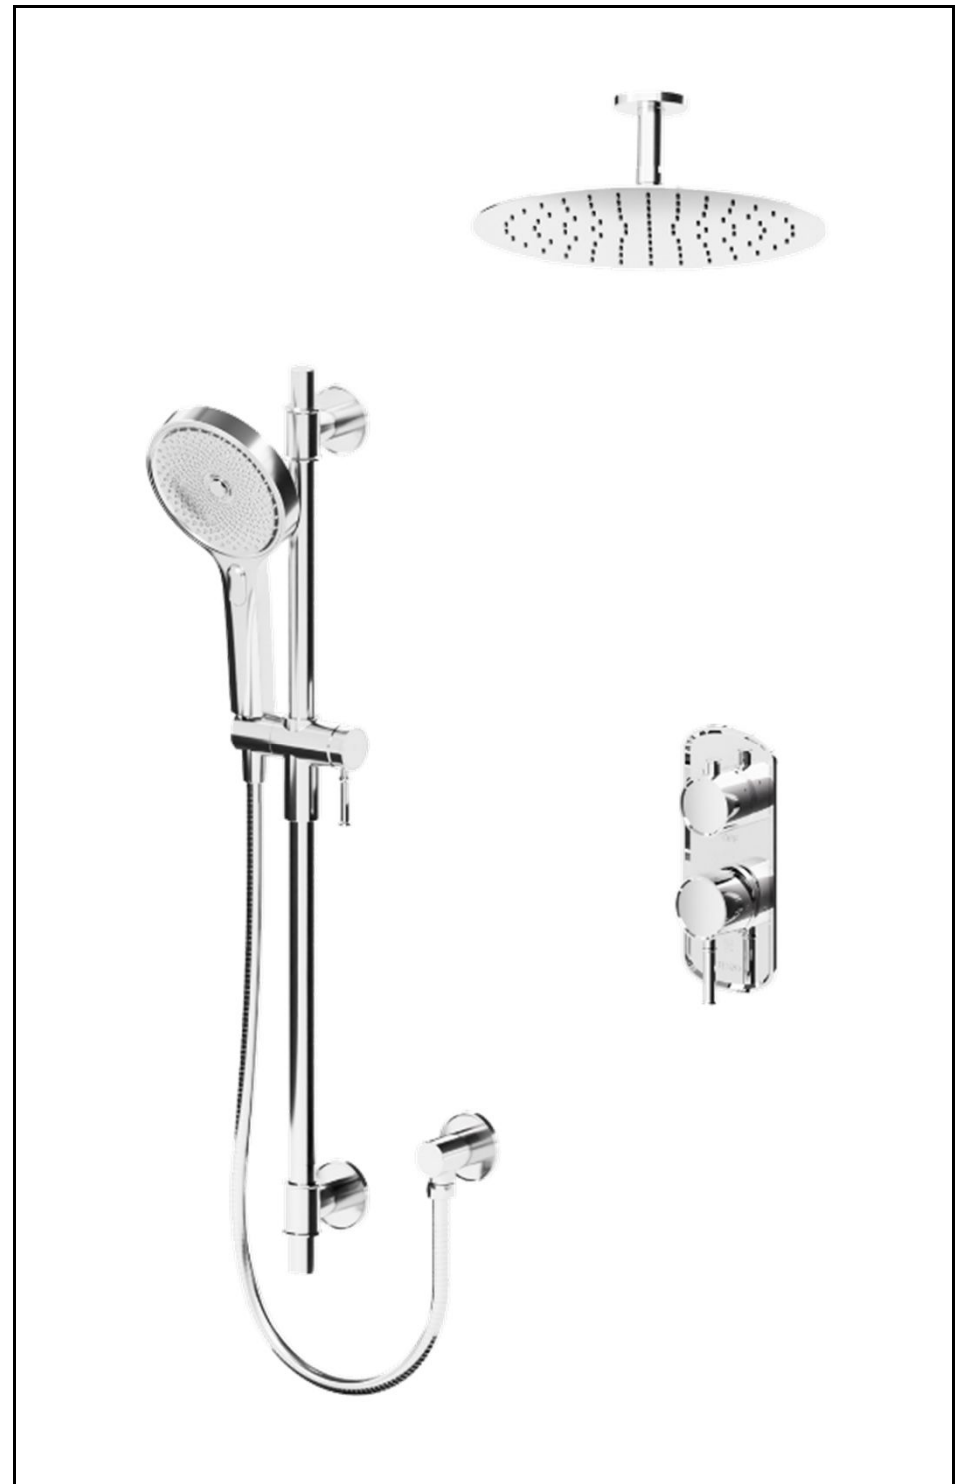

TENZO
FINE PLOMBERIE
ALYPB32-21132-XX

PRODUCT CODE	DESCRIPTION
R-31-P	T-box rough-in universal valve PEX connection
F-ALYPB32-XX	T-Box valve trims pres bal 2 fonctions diverter
SSTS-12-R-XX	Shwr head round 30cm [12"] stainless steel 2mm
SA-709-06-XX	Shwr arm ceiling round 15cm [6in]
KRD-372813-XX	Sliding bar kit with elbow

CERTIFICATION

- ASME 112.18.1 / CSA B125.1

FINISHES AVAILABLE

- Refer to the catalog for available finishes

For more information about the product of before proceeding to any installation please consult the guide.
Products covered by a limited lifetime warranty against all manufacturing defects.

CODE PRODUIT	DESCRIPTION
R-31-P	Brut valve T-box universel connexion PEX
F-ALYPB32-XX	Finition valve T-Box Alyss pres bal 2 fonctions dév.
SSTS-12-R-XX	Tête de pluie ronde 30cm [12"] acier inox. 2mm
SA-709-06-XX	Bras de douche plafond rond 15cm [6po]
KRD-372813-XX	Ensemble de douchette sur rail avec coude

CERTIFICATION

- ASME 112.18.1 / CSA B125.1

FINIS DISPONIBLE

- Se référer au catalogue pour les finis disponible

Pour plus d'information sur le produit ou avant de procéder à toute installation veuillez consulter le guide.
Produits couverts par une garantie à vie limitée contre tout défaut de fabrication.

The product may vary slightly from its dimension and appearance.
Les dimensions et l'aspect du produit peuvent varier légèrement de l'illustration