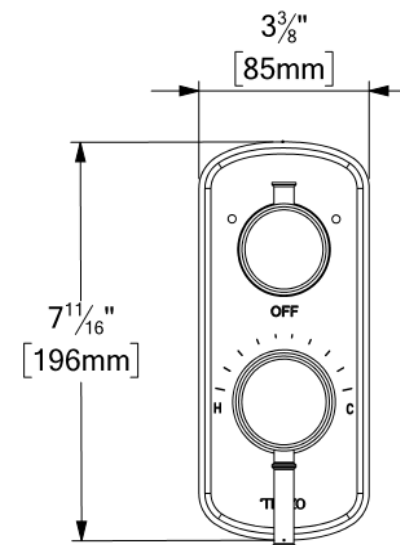

Ex: **ALYT32-CR-CAL**

PRODUCTS No.

ALYPB32-XX	Complete valve (Rough R-31-P & trims)
F-ALYPB32-XX	Shower valve trim
R-31-P	Universal T-Box rough in With PEX connections
R-31-N	Universal T-Box rough in With Male NPT/Weld connector

FINISHES AVAILABLE

- Refer to the catalog for available finishes

CERTIFICATION

- ASME 112.18.1 / CSA B125.1

For more information about the product of before proceeding to any installation please consult the guide.

Products covered by a limited lifetime warranty against all manufacturing defects.

SPÉCIFICATION

- Brut T-Box universel
- Valve pression balancée 25L/min [6,6 gpm] @60psi
- Valves de service
- Valve déviatrice 2 fonctions (zones partagées)
- Pour des zones NON-partagées, ajouter au code existant: **-CAL**
- Connexions mâle 1/2" PEX (R-31-P)
- Connexions mâle 1/2" NPT/soudé (R-31-N)
- Garantie à vie limitée

Ex: **ALYT32-CR-CAL**

No. PRODUITS

ALYPB32-XX	Valve complète (Brut R-31-P & Garnitures)
F-ALYPB32-XX	Garnitures de valve de douche
R-31-P	Brut de valve universel avec connexions PEX
R-31-N	Brut de valve universel avec connexions NPT / soudé

FINIS DISPONIBLE

Se référer au catalogue pour les finis disponible

CERTIFICATION

- ASME 112.18.1 / CSA B125.1

Pour plus d'information sur le produit ou avant de procéder à toute installation veuillez consulter le guide.

Produits couverts par une garantie à vie limitée contre tout défaut de fabrication.

The product may vary slightly from its dimension and appearance.

Les dimensions et l'aspect du produit peuvent varier légèrement de l'illustration