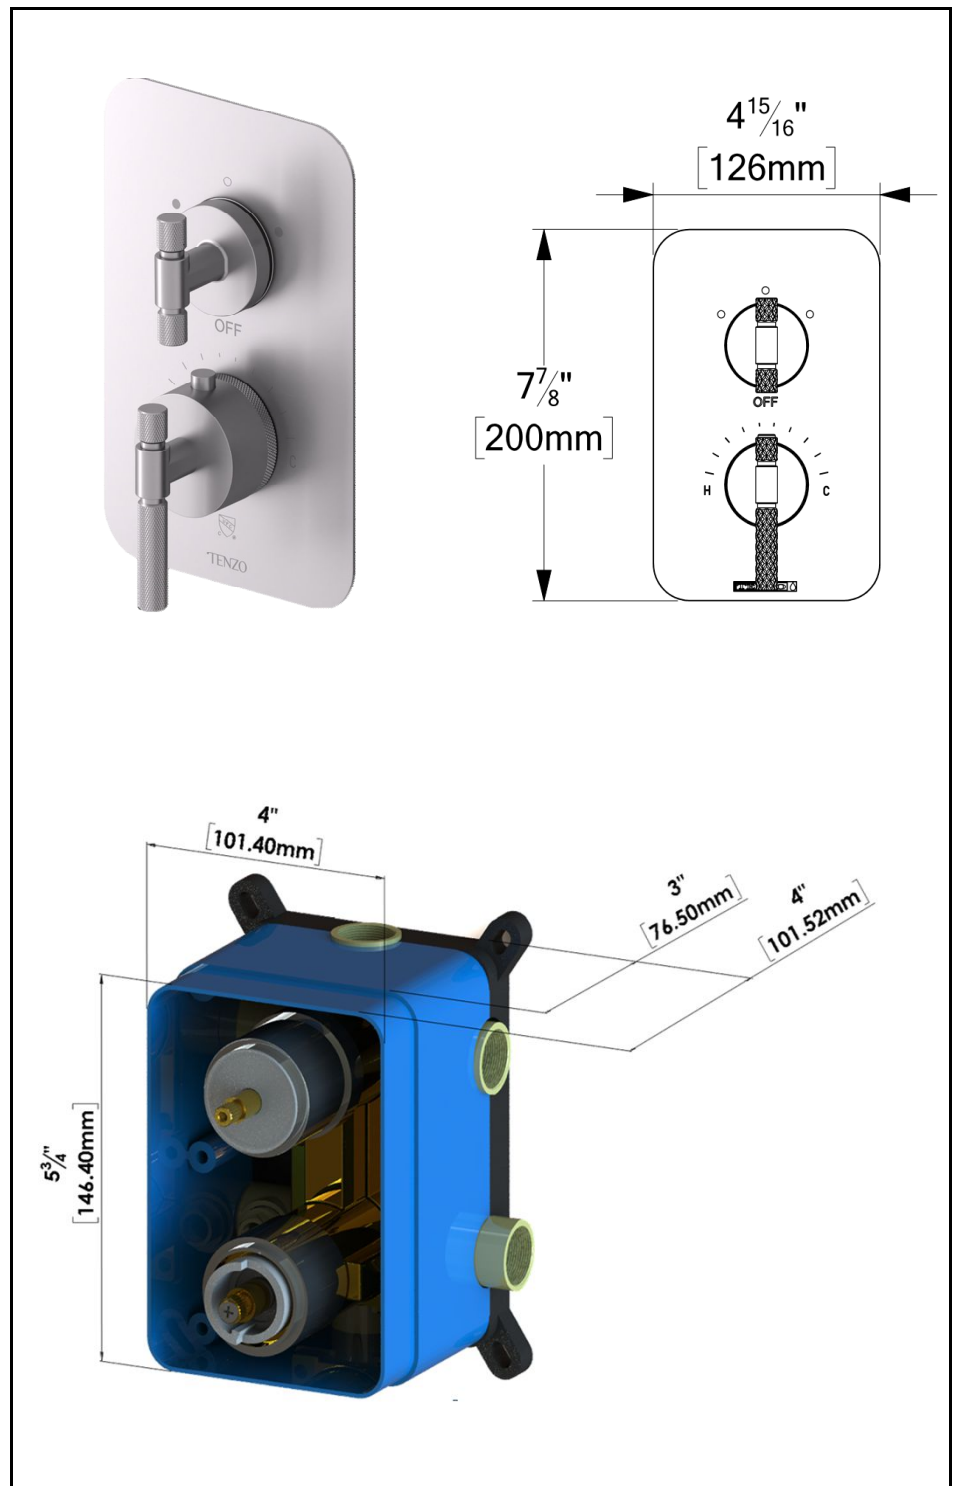

TENZO

FINE PLOMBERIE

BELACIO / BET32-XX

SPECIFICATION

- Universal T-Box rough-in
- Thermostatic valve 30L/min [7.9 gpm] @60psi
- Vernet thermostatic cartridge (Made in France)
- Diverter valve 2 functions (shared zones)
- Service check/stop valves
- 1/2" NPT female connections
- Limited lifetime warranty

PRODUCTS No.

RUT32-XX	Complete valve (Rough & trims)
R-30	Universal T-Box rough in
F-RUT32-XX	Trim

FINISHES AVAILABLE

- Refer to the catalog for available finishes

CERTIFICATION

- ASME 112.18.1 / CSA B125.1

For more information about the product or before proceeding to any installation please consult the guide. Products covered by a limited lifetime warranty against all manufacturing defects.

SPÉCIFICATION

- Brut T-Box universel
- Valve thermostatique 30L/min [7.9 gpm] @60psi
- Cartouche thermostatique Vernet (Fabriquée en France)
- Valve déviatrice 2 fonctions (zones partagées)
- Connexions femelles 1/2po NPT
- Valves de service
- Garantie à vie limitée

No. PRODUITS

RUT32-XX	Valve complète (Brut & Garnitures)
R-30	Brut de valve universel
F-RUT32-XX	Garnitures

FINIS DISPONIBLE

Se référer au catalogue pour les finis disponible

CERTIFICATION

ASME 112.18.1 / CSA B125.1

Pour plus d'information sur le produit ou avant de procéder à toute installation veuillez consulter le guide. Produits couverts par une garantie à vie limitée contre tout défaut de fabrication.

The product may vary slightly from its dimension and appearance.
Les dimensions et l'aspect du produit peuvent varier légèrement de l'illustration