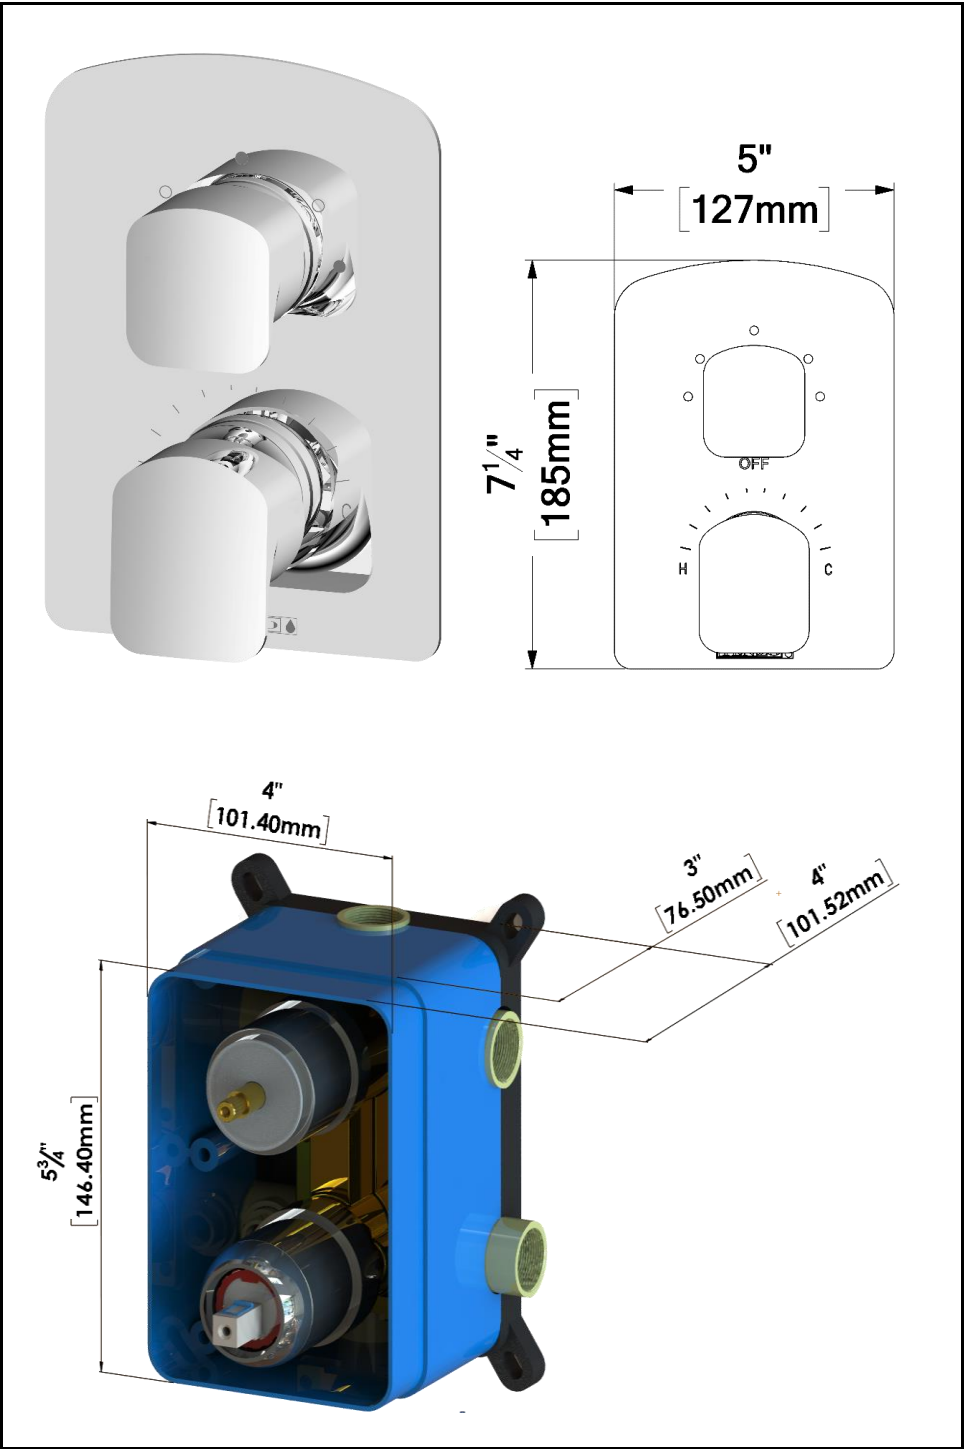

TENZO

FINE PLOMBERIE

DELANO / DEP33-XX

SPECIFICATION

- Universal T-Box rough-in
- Pressure balanced valve 21L/min [5.5 gpm] @60psi
- Diverter valve 3 functions (shared zones)
- Service check/stop valves
- 1/2" NPT female connections
- Limited lifetime warranty

PRODUCTS No.

DEPB33-XX	Complete valve (Rough & trims)
R-30	Universal T-Box rough in
F-DEPB33-XX	Trim

FINISHES AVAILABLE

- Refer to the catalog for available finishes

CERTIFICATION

- ASME 112.18.1 / CSA B125.1

For more information about the product or before proceeding to any installation please consult the guide. Products covered by a limited lifetime warranty against all manufacturing defects.

SPÉCIFICATION

- Brut T-Box universel
- Valve pression balancée 21L/min [5.5 gpm] @60psi
- Valve déviatrice 3 fonctions (zones partagées)
- Connexions femelles 1/2po NPT
- Valves de service
- Garantie à vie limitée

No. PRODUITS

DEPB33-XX	Valve complète (Brut & Garnitures)
R-30	Brut de valve universel
F-DEPB33-XX	Garnitures

FINIS DISPONIBLE

Se référer au catalogue pour les finis disponible

CERTIFICATION

ASME 112.18.1 / CSA B125.1

Pour plus d'information sur le produit ou avant de procéder à toute installation veuillez consulter le guide. Produits couverts par une garantie à vie limitée contre tout défaut de fabrication.

The product may vary slightly from its dimension and appearance. Les dimensions et l'aspect du produit peuvent varier légèrement de l'illustration