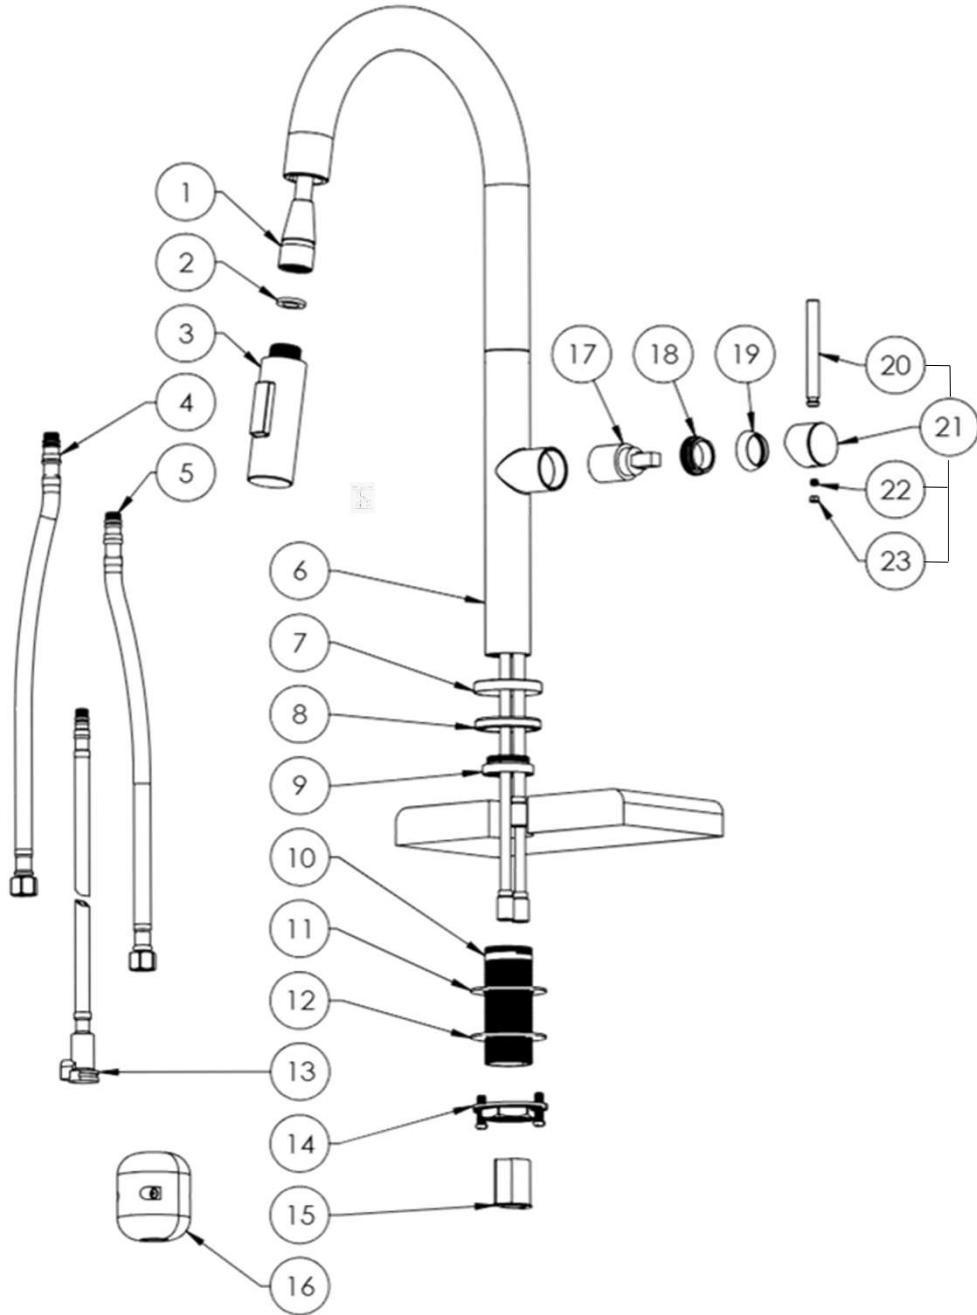

AM130-XX

Robinet de cuisine Amador monocommande à douchette 2 fonctions
Single-handle kitchen faucet Amador with 2-Function hand shower

Rev: 2025-11-09

The product may vary slightly from its dimension and appearance | Les dimensions et l'aspect du produit peuvent varier légèrement de l'illustration

Las dimensiones y el aspecto del producto pueden variar ligeramente respecto a la ilustración.

AM130-XX

Robinet de cuisine Amador monocommande à douchette 2 fonctions
Single-handle kitchen faucet Amador with 2-Function hand shower