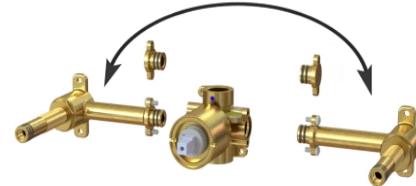

INSTALLATION MIRROR