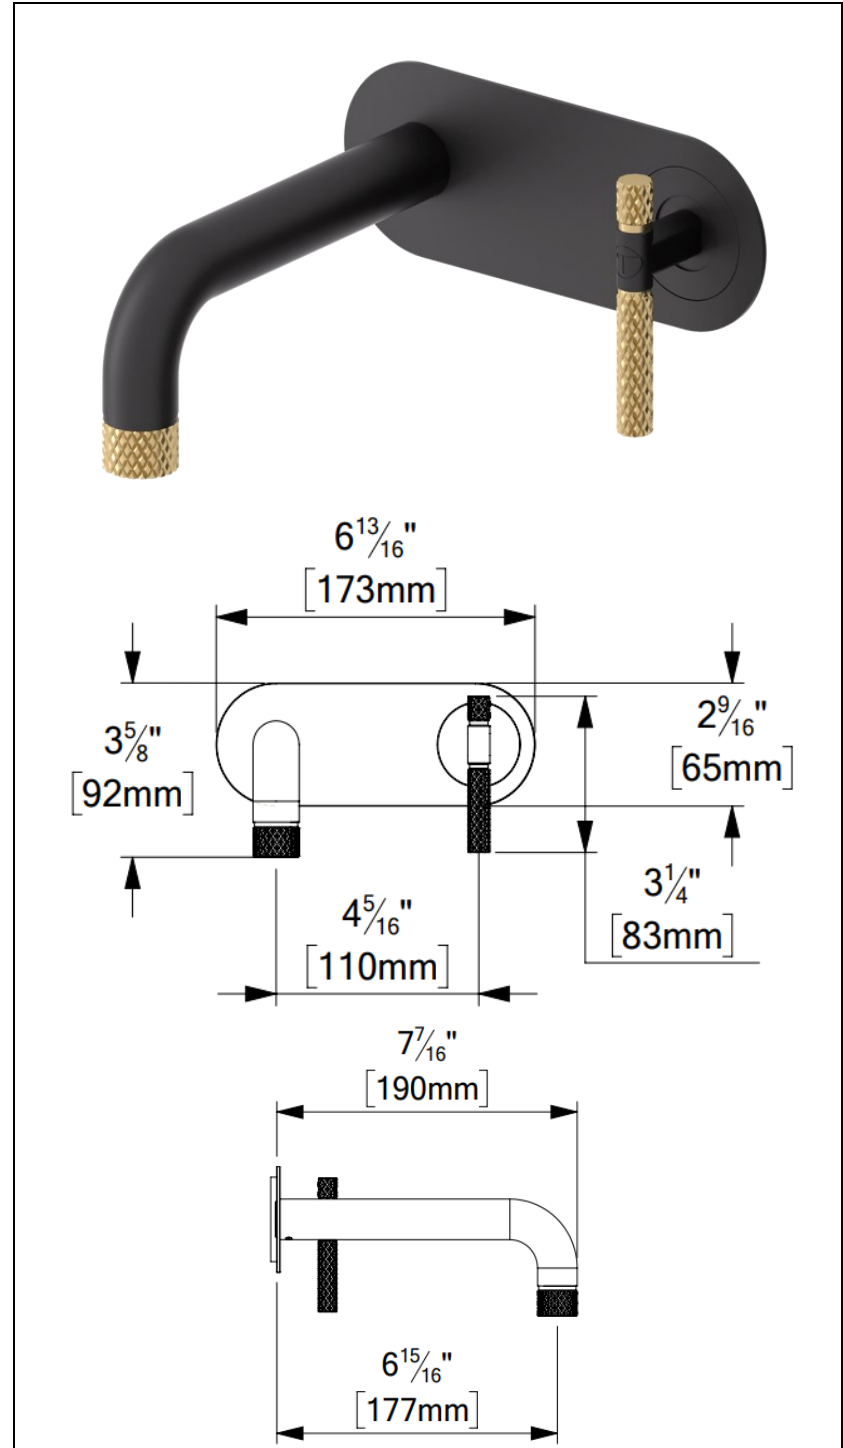

CERTIFICATION

- ASME 112.18.1 / CSA B125.1

Pour plus d'information sur le produit ou avant de procéder à toute installation veuillez consulter le guide. Produits couverts par une garantie à vie limitée contre tout défaut de fabrication.