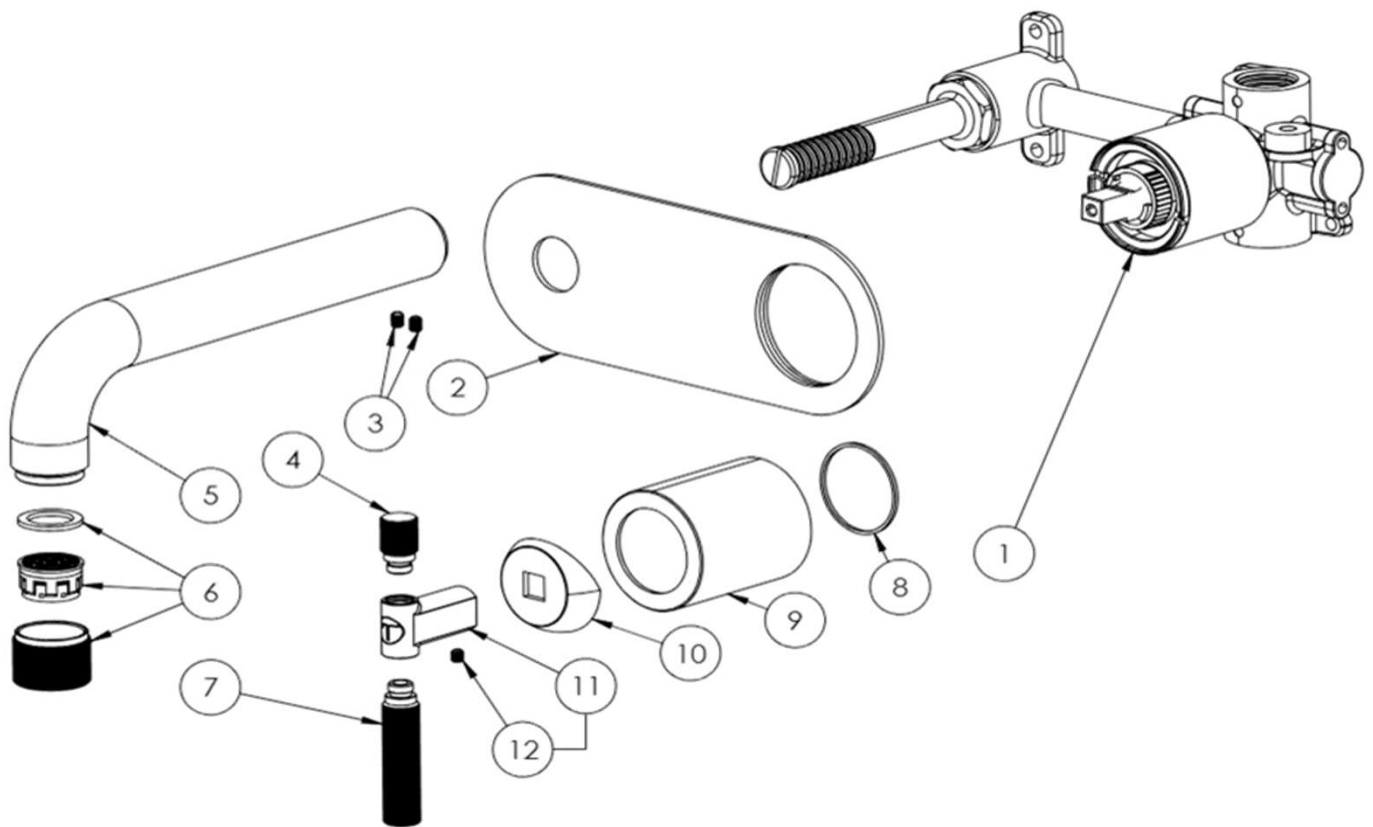

BE15-F-XX

Robinet de lavabo mural Bellacio-F
Wall mount lavatory faucet Bellacio-F

BELACIO

Rev: 2025-08-13

The product may vary slightly from its dimension and appearance | Les dimensions et l'aspect du produit peuvent varier légèrement de l'illustration

Las dimensiones y el aspecto del producto pueden variar ligeramente respecto a la ilustración.

BE15-F-XX

Robinet de lavabo mural Bellacio-F
Wall mount lavatory faucet Bellacio-F

Rev : 2025-08-13

Scanner pour déterminer le code de finitions de votre pièce.