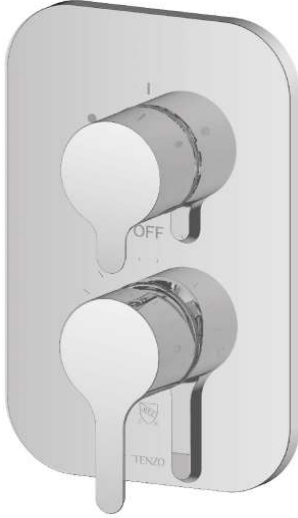

The product may vary slightly from its dimension and appearance | Les dimensions et l'aspect du produit peuvent varier légèrement de l'illustration

Las dimensiones y el aspecto del producto pueden variar ligeramente respecto a la ilustración.

**F-MYPB22X-XX**

Finition valve pression balancée 2 fonctions, Mylo  
Trim for 2 functions pressure balanced valve, Mylo

Rev : 2026-01-21

Scanner pour déterminer le code de finitions de votre pièce.

Scan to determine your part's finish code.

#	Code produit / Product code / Código de producto	Description FR	EN Description
1	KD-23-MY-XX*	Poignée déviatrice Mylo avec vis et cache vis	Handle diverter Mylo with screw and screw cover
2	193-2123	Vis pression M5-0,8x6 - Allen 2,5mm pointe conique	Setscrew M5-0.8x6 - Allen 2.5mm cone point
3	395-1004-XX*	Cache vis plastique pour Poignée	Plastic screw cap for handle
4	127-2003-00	Disque de maintient pour cartouche déviatrice T-Box R-30	Diverter cartridge anti-shaking disc T-Box R-30
5	FP-MY225-XX*	Plaque de finition R-23 2 fonctions Mylo	Faceplate for R-23 2 functions Mylo
6	193-2050-00	Vis M4-0,7 x 35mm tête fraisée prise philips	Screw M4-0.7 x 35mm countersunk head philips socket
7	127-1152-00	Plaque d'installation pour valve Tenzo Pro Révision 2 (grande)	Installation plate for Tenzo Pro valve Revision 2 (bigger)
8	127-1003-XX*	Cylindre valve déviatrice T-Box R-30	Diverter cylinder T-Box R-30
9	127-1001-XX*	Cylindre thermostatique valve T-Box R-30	Thermostatic cylinder T-Box R-30
10	127-1006-XX*	Dome pour pres,bal valve R-30, M37*1,25,pour cylindre Ø45	Top nut cover for pres.bal valve R-30, M37*1.25,for cylinder Ø45
11	KSL-17-MY-XX*	Poignée pression balancée Mylo avec vis et cache vis	Handle pressure balance Mylo with screw and screw cover
12	193-2123	Vis pression M5-0,8x6 - Allen 2,5mm pointe conique	Setscrew M5-0.8x6 - Allen 2.5mm cone point
13	395-1004-XX*	Cache vis plastique pour Poignée	Plastic screw cap for handle