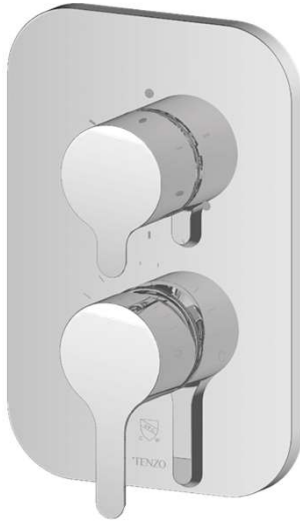

The product may vary slightly from its dimension and appearance | Les dimensions et l'aspect du produit peuvent varier légèrement de l'illustration

Las dimensiones y el aspecto del producto pueden variar ligeramente respecto a la ilustración.

F-MYPB23X-XX

Finition valve pression balancée 3 fonctions, Mylo
Trim for 3 functions pressure balanced valve, Mylo

Rev : 2026-01-21

Scanner pour déterminer le code de finitions de votre pièce.

Scan to determine your part's finish code.

#	Code produit / Product code / Código de producto	Description FR	EN Description
1	KD-23-MY-XX*	Poignée déviatrice Mylo avec vis et cache vis	Handle diverter Mylo with screw and screw cover
2	193-2123	Vis pression M5-0,8x6 - Allen 2,5mm pointe conique	Setscrew M5-0.8x6 - Allen 2.5mm cone point
3	395-1004-XX*	Cache vis plastique pour Poignée	Plastic screw cap for handle
4	127-2003-00	Disque de maintient pour cartouche déviatrice T-Box R-30	Diverter cartridge anti-shaking disc T-Box R-30
5	FP-MY23-XX*	Plaque de finition R-23 3 fonctions Mylo	Faceplate for R-23 3 functions Mylo
6	193-2050-00	Vis M4-0,7 x 35mm tête fraisée prise philips	Screw M4-0.7 x 35mm countersunk head philips socket
7	127-1152-00	Plaque d'installation pour valve Tenzo Pro Révision 2 (grande)	Installation plate for Tenzo Pro valve Revision 2 (bigger)
8	127-1003-XX*	Cylindre valve déviatrice T-Box R-30	Diverter cylinder T-Box R-30
9	127-1001-XX*	Cylindre thermostatique valve T-Box R-30	Thermostatic cylinder T-Box R-30
10	127-1006-XX*	Dome pour pres,bal valve R-30, M37*1,25,pour cylindre Ø45	Top nut cover for pres.bal valve R-30, M37*1.25,for cylinder Ø45
11	KSL-17-MY-XX*	Poignée pression balancée Mylo avec vis et cache vis	Handle pressure balance Mylo with screw and screw cover
12	193-2123	Vis pression M5-0,8x6 - Allen 2,5mm pointe conique	Setscrew M5-0.8x6 - Allen 2.5mm cone point
13	395-1004-XX*	Cache vis plastique pour Poignée	Plastic screw cap for handle