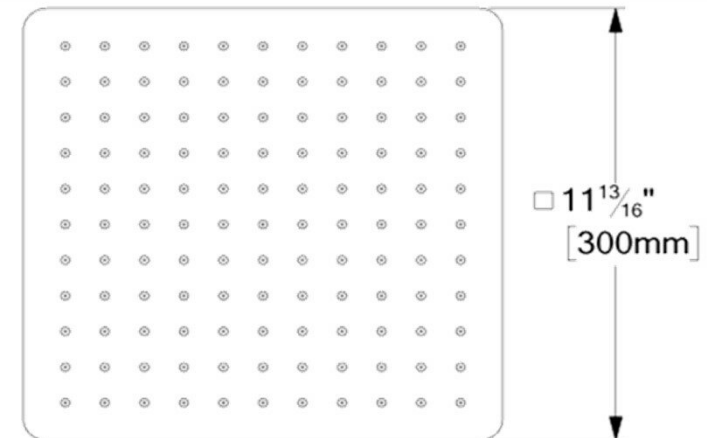

TENZO

FINE PLOMBERIE

CSH-12-Q-XX

SPECIFICATION

- Recessed stainless steel shower head
- EasyClips installation system
- Dimensions: 30cm x 30cm [12x12in]
- Thickness: 2mm
- 121 Anti-limestone silicone nozzle
- Inlet ½in female
- Flow rate: 7.6 L/min [2.0 gpm] @60psi
- Limited lifetime warranty

FINISHES AVAILABLE

- Refer to the catalog for available finishes

CERTIFICATION

- ASME 112.118.1 / CSA B125.1

For more information about the product or before proceeding to any installation please consult the guide.
Products covered by a limited lifetime warranty against all manufacturing defects.

SPÉCIFICATION

- Tête de douche en acier inoxydable encastrée
- Installation rapide EasyClips
- Dimensions: 30cm x 30cm [12x12po]
- Épaisseur: 2mm
- 121 buses en silicone anti-calcaire
- Débit: 7.6 L/min [2.0 gpm] @60psi
- Garantie à vie limitée

FINIS DISPONIBLE

Se référer au catalogue pour les finis disponible

CERTIFICATION

- ASME 112.118.1 / CSA B125.1

Pour plus d'information sur le produit ou avant de procéder à toute installation veuillez consulter le guide.
Produits couverts par une garantie à vie limitée contre tout défaut de fabrication.

Installation *EasyClips*

The product may vary slightly from its dimension and appearance.
Les dimensions et l'aspect du produit peuvent varier légèrement de l'illustration