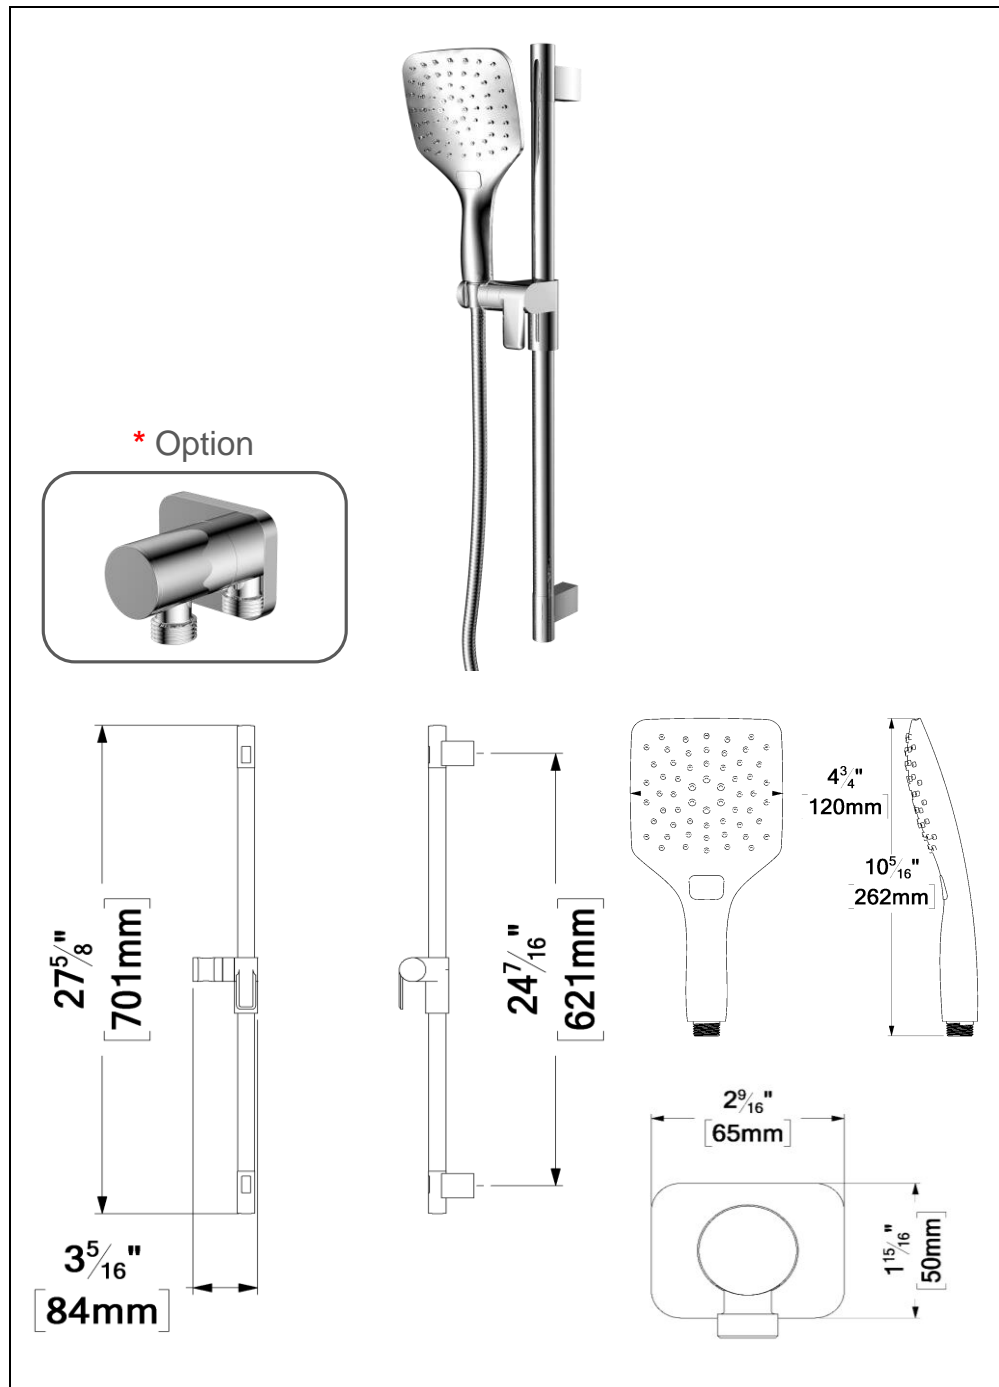

KRD-3518-XX / KRD-35188-XX

SPECIFICATION

- Sliding bar kit
- Elbow (option)
- Limited lifetime warranty

KRD-3518-XX	* KRD-35188-XX	Description
RD-35-XX	RD-35-XX	Sliding Bar
HS-218-XX	HS-218-XX	Hand shower
SSHE-150-XX	SSHE-150-XX	Hose
N/A	HC-308-XX	Elbow (Option)

FINISHES AVAILABLE

- Refer to the catalog for available finishes

CERTIFICATION

- ASME 112.118.1 / CSA B125.1

For more information about the product or before proceeding to any installation please consult the guide.
Products covered by a limited lifetime warranty against all manufacturing defects.

SPÉCIFICATION

- Ensemble de rail de douche
- Coude en option
- Garantie à vie limitée

KRD-3518-XX	* KRD-35188-XX	Description
RD-35-XX	RD-35-XX	Rail de douche
HS-218-XX	HS-218-XX	Douchette
SSHE-150-XX	SSHE-150-XX	Boyau
N/A	HC-308-XX	Coude (Option)

FINIS DISPONIBLE

- Se référer au catalogue pour les finis disponible

CERTIFICATION

- ASME 112.118.1 / CSA B125.1

Pour plus d'information sur le produit ou avant de procéder à toute installation veuillez consulter le guide.
Produits couverts par une garantie à vie limitée contre tout défaut de fabrication.

The product may vary slightly from its dimension and appearance.
Les dimensions et l'aspect du produit peuvent varier légèrement de l'illustration