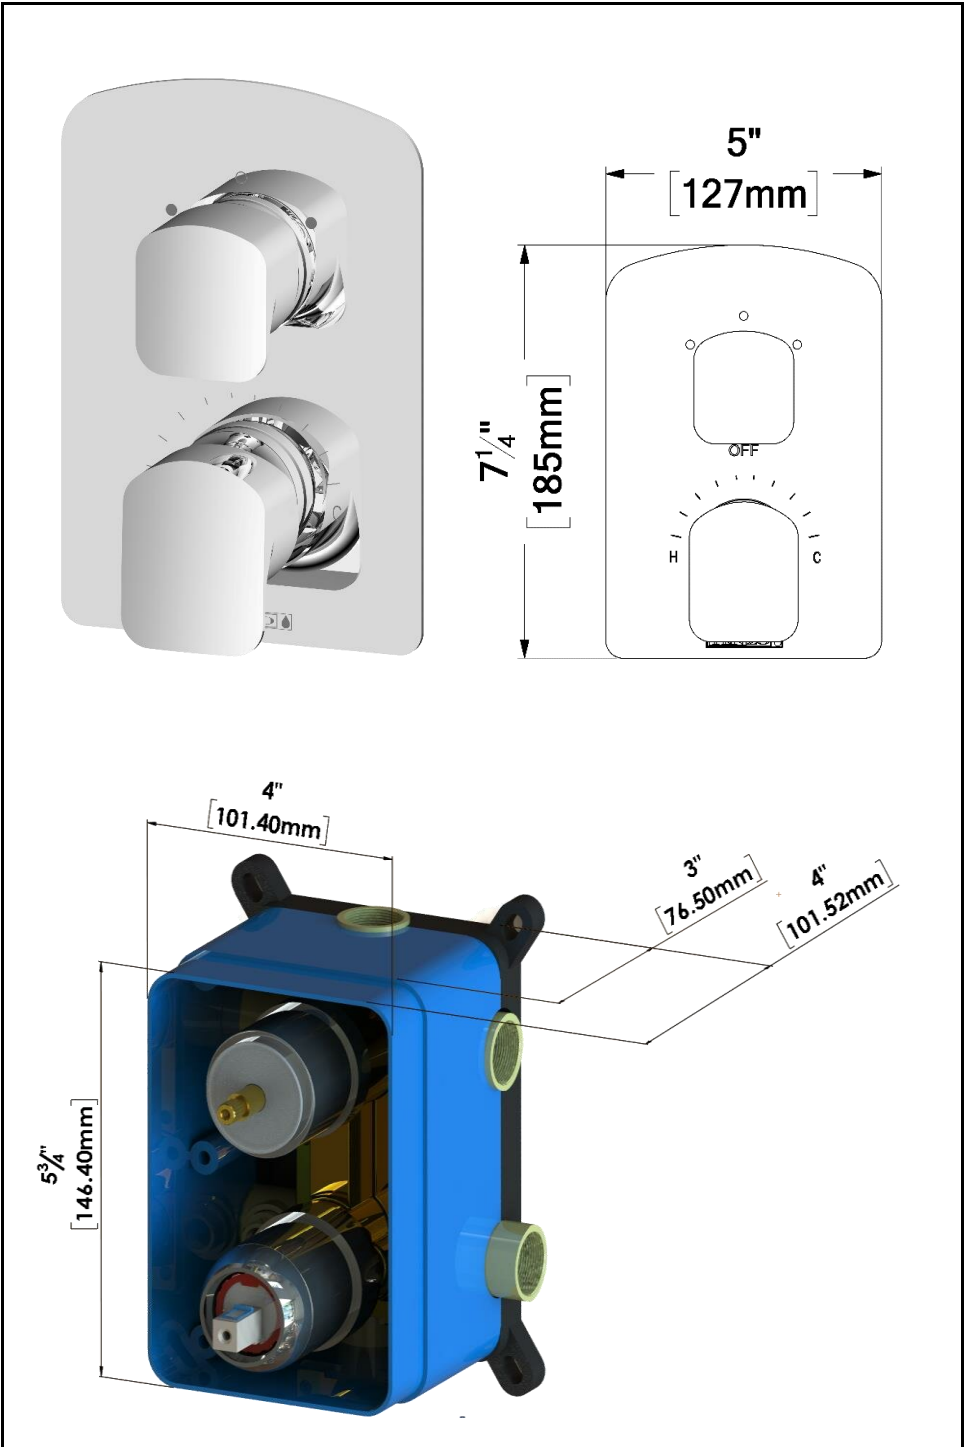

DELANO / DEP32-XX

SPECIFICATION

- Universal T-Box rough-in
- Pressure balanced valve 21L/min [5.5 gpm] @60psi
- Diverter valve 2 functions (shared zones)
- Service check/stop valves
- 1/2" NPT female connections
- Limited lifetime warranty

PRODUCTS No.

DEPB32-XX	Complete valve (Rough & trims)
R-30	Universal T-Box rough in
F-DEPB32-XX	Trim

FINISHES AVAILABLE

- Refer to the catalog for available finishes

CERTIFICATION

- ASME 112.18.1 / CSA B125.1

For more information about the product or before proceeding to any installation please consult the guide. Products covered by a limited lifetime warranty against all manufacturing defects.

SPÉCIFICATION

- Brut T-Box universel
- Valve pression balancée 21L/min [5.5 gpm] @60psi
- Valve déviatrice 2 fonctions (zones partagées)
- Connexions femelles 1/2po NPT
- Valves de service
- Garantie à vie limitée

No. PRODUITS

DEPB32-XX	Valve complète (Brut & Garnitures)
R-30	Brut de valve universel
F-DEPB32-XX	Garnitures

FINIS DISPONIBLE

Se référer au catalogue pour les finis disponible

CERTIFICATION

ASME 112.18.1 / CSA B125.1

Pour plus d'information sur le produit ou avant de procéder à toute installation veuillez consulter le guide. Produits couverts par une garantie à vie limitée contre tout défaut de fabrication.

The product may vary slightly from its dimension and appearance. Les dimensions et l'aspect du produit peuvent varier légèrement de l'illustration