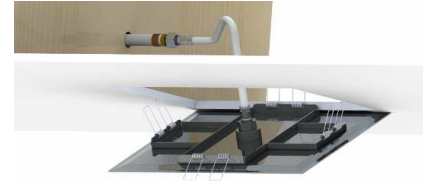

TENZO

FINE PLOMBERIE

CSH-12-Q-XX

SPECIFICATION

- Recessed stainless steel shower head
- EasyClips installation system
- Dimensions: 30cm x 30cm [12x12in]
- Thickness: 2mm
- 121 Anti-limestone silicone nozzle
- Inlet ½in female
- Flow rate: 7.6 L/min [2.0 gpm] @60psi
- Limited lifetime warranty

FINISHES AVAILABLE

- Refer to the catalog for available finishes

CERTIFICATION

- ASME 112.118.1 / CSA B125.1

For more information about the product or before proceeding to any installation please consult the guide.
Products covered by a limited lifetime warranty against all manufacturing defects.

SPÉCIFICATION

- Tête de douche en acier inoxydable encastrée
- Installation rapide EasyClips
- Dimensions: 30cm x 30cm [12x12po]
- Épaisseur: 2mm
- 121 buses en silicone anti-calcaire
- Débit: 7.6 L/min [2.0 gpm] @60psi
- Garantie à vie limitée

FINIS DISPONIBLE

Se référer au catalogue pour les finis disponible

CERTIFICATION

- ASME 112.118.1 / CSA B125.1

Pour plus d'information sur le produit ou avant de procéder à toute installation veuillez consulter le guide.
Produits couverts par une garantie à vie limitée contre tout défaut de fabrication.

Installation *EasyClips*

The product may vary slightly from its dimension and appearance.
Les dimensions et l'aspect du produit peuvent varier légèrement de l'illustration