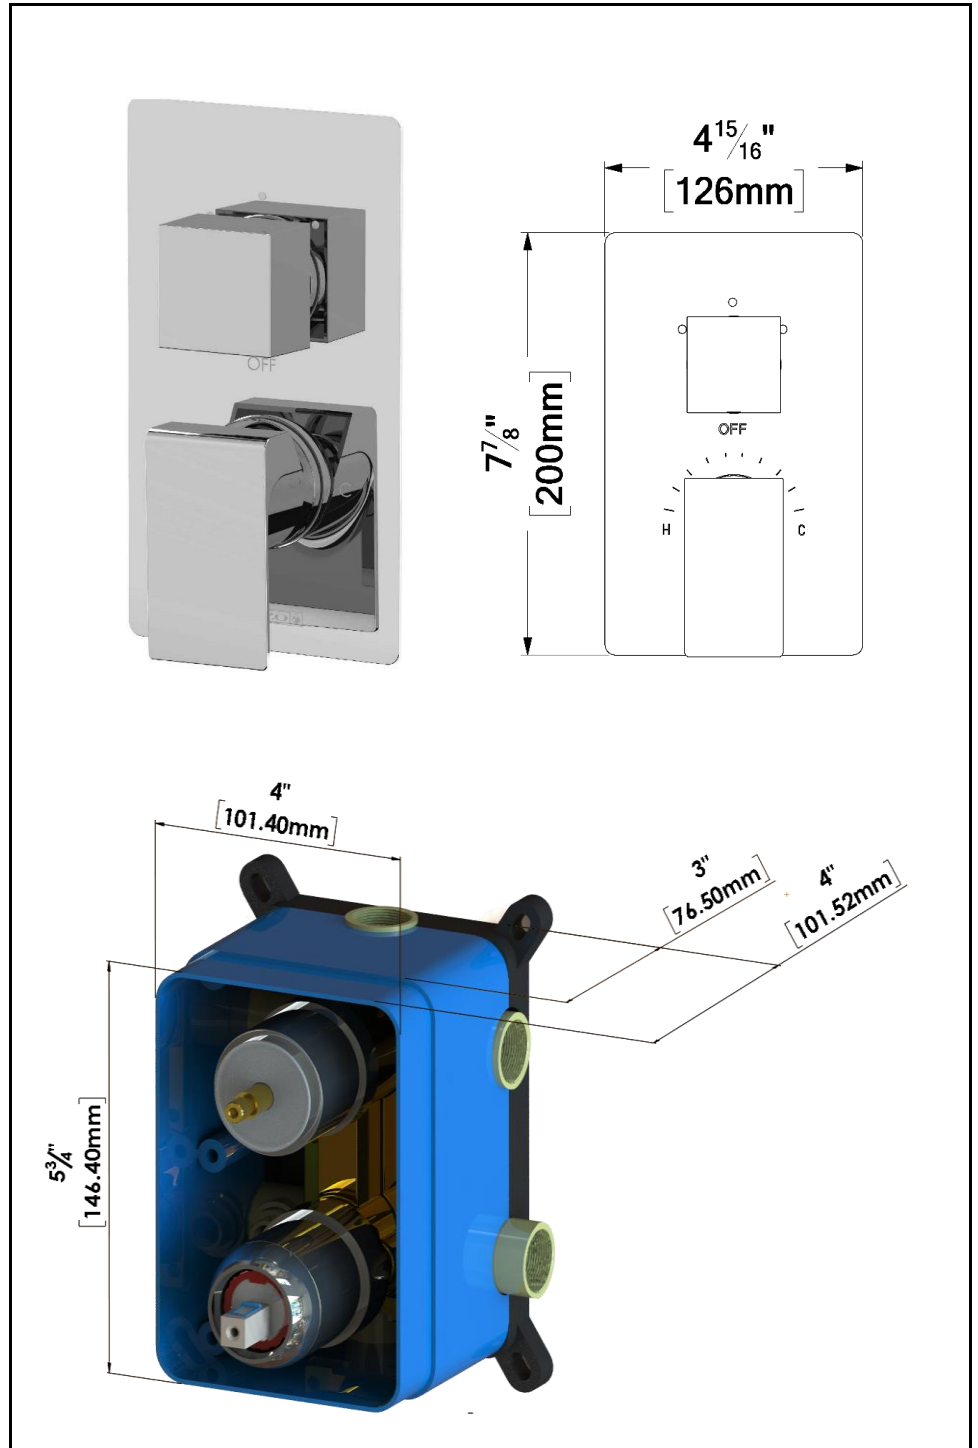

SLIK / SLPB32-XX

SPECIFICATION

- Universal T-Box rough-in
- Pressure balanced valve 21L/min [5.5 gpm] @60psi
- Diverter valve 2 functions (shared zones)
- Service check/stop valves
- 1/2" NPT female connections
- Limited lifetime warranty

PRODUCTS No.

SLPB32-XX	Complete valve (Rough & trims)
R-30	Universal T-Box rough in
F-SLPB32-XX	Trim

FINISHES AVAILABLE

- Refer to the catalog for available finishes

CERTIFICATION

- ASME 112.18.1 / CSA B125.1

For more information about the product of before proceeding to any installation please consult the guide.
Products covered by a limited lifetime warranty against all manufacturing defects.

SPÉCIFICATION

- Brut T-Box universel
- Valve pression balancée 21L/min [5.5 gpm] @60psi
- Valve déviatrice 2 fonctions (zones partagées)
- Connexions femelles 1/2po NPT
- Valves de service
- Garantie à vie limitée

No. PRODUITS

SLPB32-XX	Valve complète (Brut & Garnitures)
R-30	Brut de valve universel
F-SLPB32-XX	Garnitures

FINIS DISPONIBLE

Se référer au catalogue pour les finis disponible

CERTIFICATION

ASME 112.18.1 / CSA B125.1

Pour plus d'information sur le produit ou avant de procéder à toute installation veuillez consulter le guide.
Produits couverts par une garantie à vie limitée contre tout défaut de fabrication.

The product may vary slightly from its dimension and appearance.
Les dimensions et l'aspect du produit peuvent varier légèrement de l'illustration