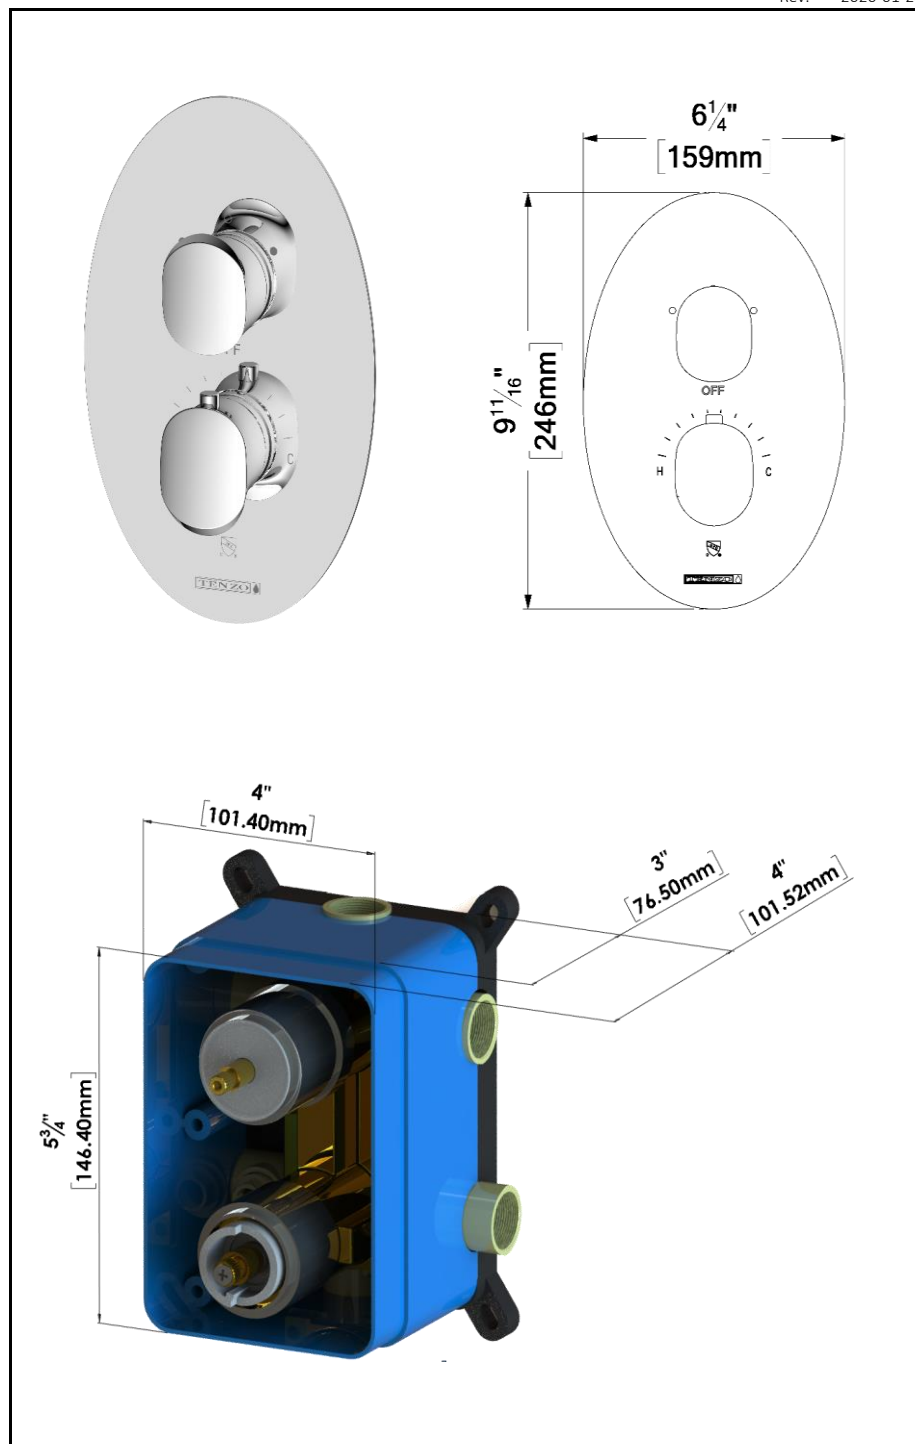

TENZO
FINE PLOMBERIE
FLUVIA / FLT32-XX

SPECIFICATION

- Universal T-Box rough-in
- Thermostatic valve 30L/min [7.9 gpm] @60psi
- Vernet thermostatic cartridge (Made in France)
- Diverter valve 2 functions (shared zones)
- Service check/stop valves
- 1/2" NPT female connections
- Limited lifetime warranty

PRODUCTS No.

FLT32-XX	Complete valve (Rough & trims)
R-30	Universal T-Box rough in
F-FLT32-XX	Trim

FINISHES AVAILABLE

- Refer to the catalog for available finishes

CERTIFICATION

- ASME 112.18.1 / CSA B125.1

For more information about the product of before proceeding to any installation please consult the guide.
Products covered by a limited lifetime warranty against all manufacturing defects.

SPÉCIFICATION

- Brut T-Box universel
- Valve thermostatique 30L/min [7.9 gpm] @60psi
- Cartouche thermostatique Vernet (Fabriquée en France)
- Valve déviatrice 2 fonctions (zones partagées)
- Connexions femelles 1/2po NPT
- Valves de service
- Garantie à vie limitée

No. PRODUITS

FLT32-XX	Valve complète (Brut & Garnitures)
R-30	Brut de valve universel
F-FLT32-XX	Garnitures

FINIS DISPONIBLE

Se référer au catalogue pour les finis disponible

CERTIFICATION

ASME 112.18.1 / CSA B125.1

Pour plus d'information sur le produit ou avant de procéder à toute installation veuillez consulter le guide.
Produits couverts par une garantie à vie limitée contre tout défaut de fabrication.

The product may vary slightly from its dimension and appearance.
Les dimensions et l'aspect du produit peuvent varier légèrement de l'illustration