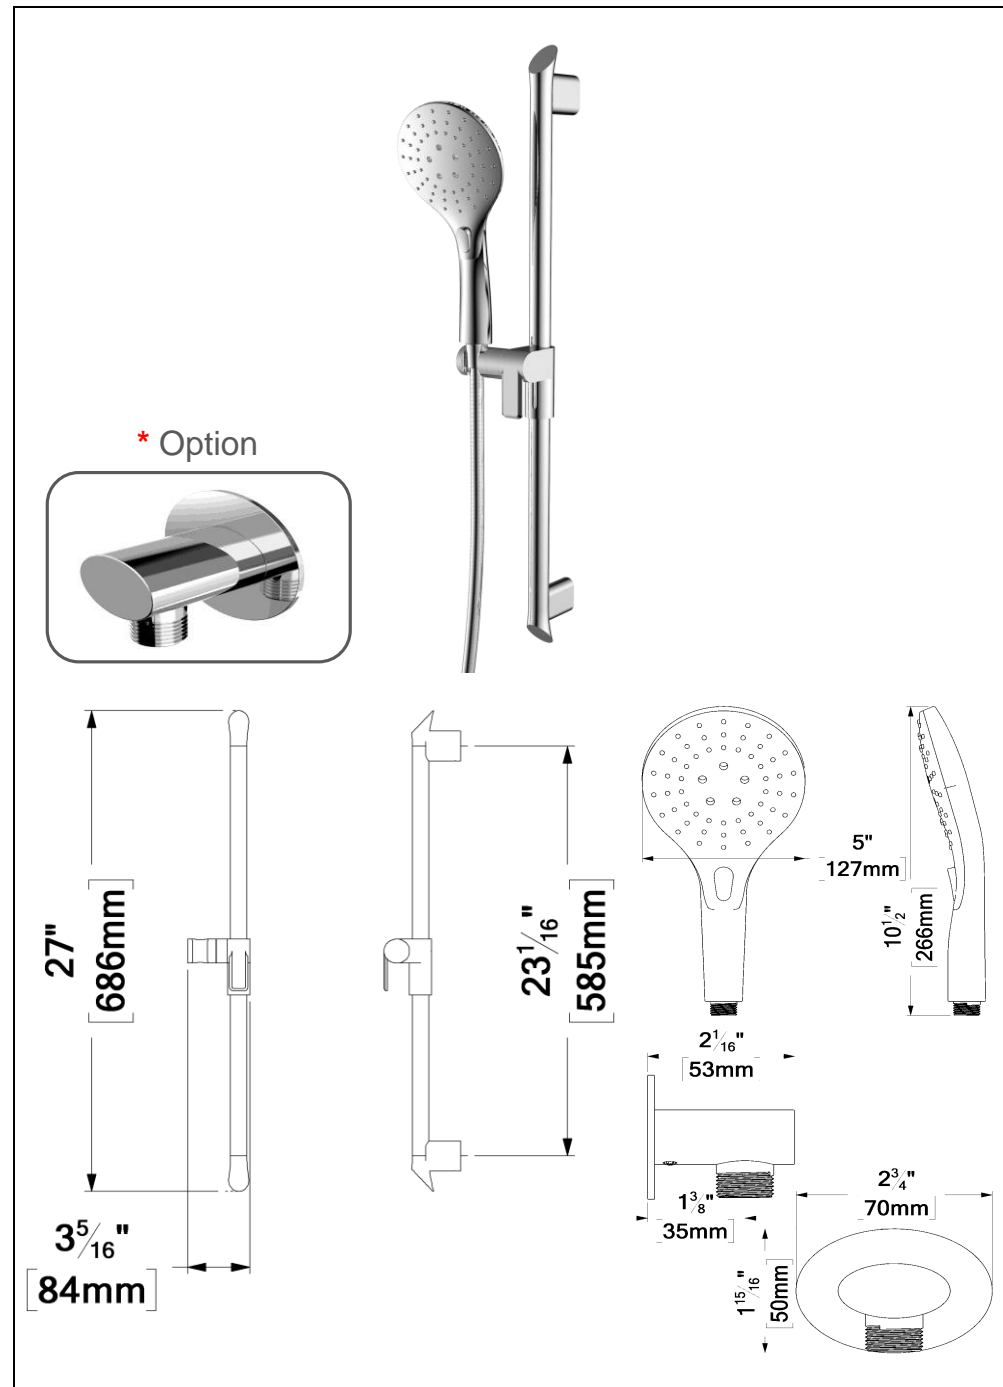

KRD-3319-XX / KRD-33196-XX

SPECIFICATION

- Sliding bar kit
- Elbow (option)
- Limited lifetime warranty

KRD-3319-XX	* KRD-33196-XX	Description
RD-33-XX	RD-33-XX	Sliding Bar
HS-219-XX	HS-219-XX	Hand shower
SSHE-150-XX	SSHE-150-XX	Hose
N/A	HC-306-XX	Elbow (Option)

FINISHES AVAILABLE

- Refer to the catalog for available finishes

CERTIFICATION

- ASME 112.118.1 / CSA B125.1

For more information about the product or before proceeding to any installation please consult the guide. Products covered by a limited lifetime warranty against all manufacturing defects.

SPÉCIFICATION

- Ensemble de rail de douche
- Coude en option
- Garantie à vie limitée

KRD-3319-XX	* KRD-33196-XX	Description
RD-33-XX	RD-33-XX	Rail de douche
HS-219-XX	HS-219-XX	Douchette
SSHE-150-XX	SSHE-150-XX	Boyau
N/A	HC-306-XX	Coude (Option)

FINIS DISPONIBLE

- Se référer au catalogue pour les finis disponible

CERTIFICATION

- ASME 112.118.1 / CSA B125.1

Pour plus d'information sur le produit ou avant de procéder à toute installation veuillez consulter le guide. Produits couverts par une garantie à vie limitée contre tout défaut de fabrication.

The product may vary slightly from its dimension and appearance.
Les dimensions et l'aspect du produit peuvent varier légèrement de l'illustration