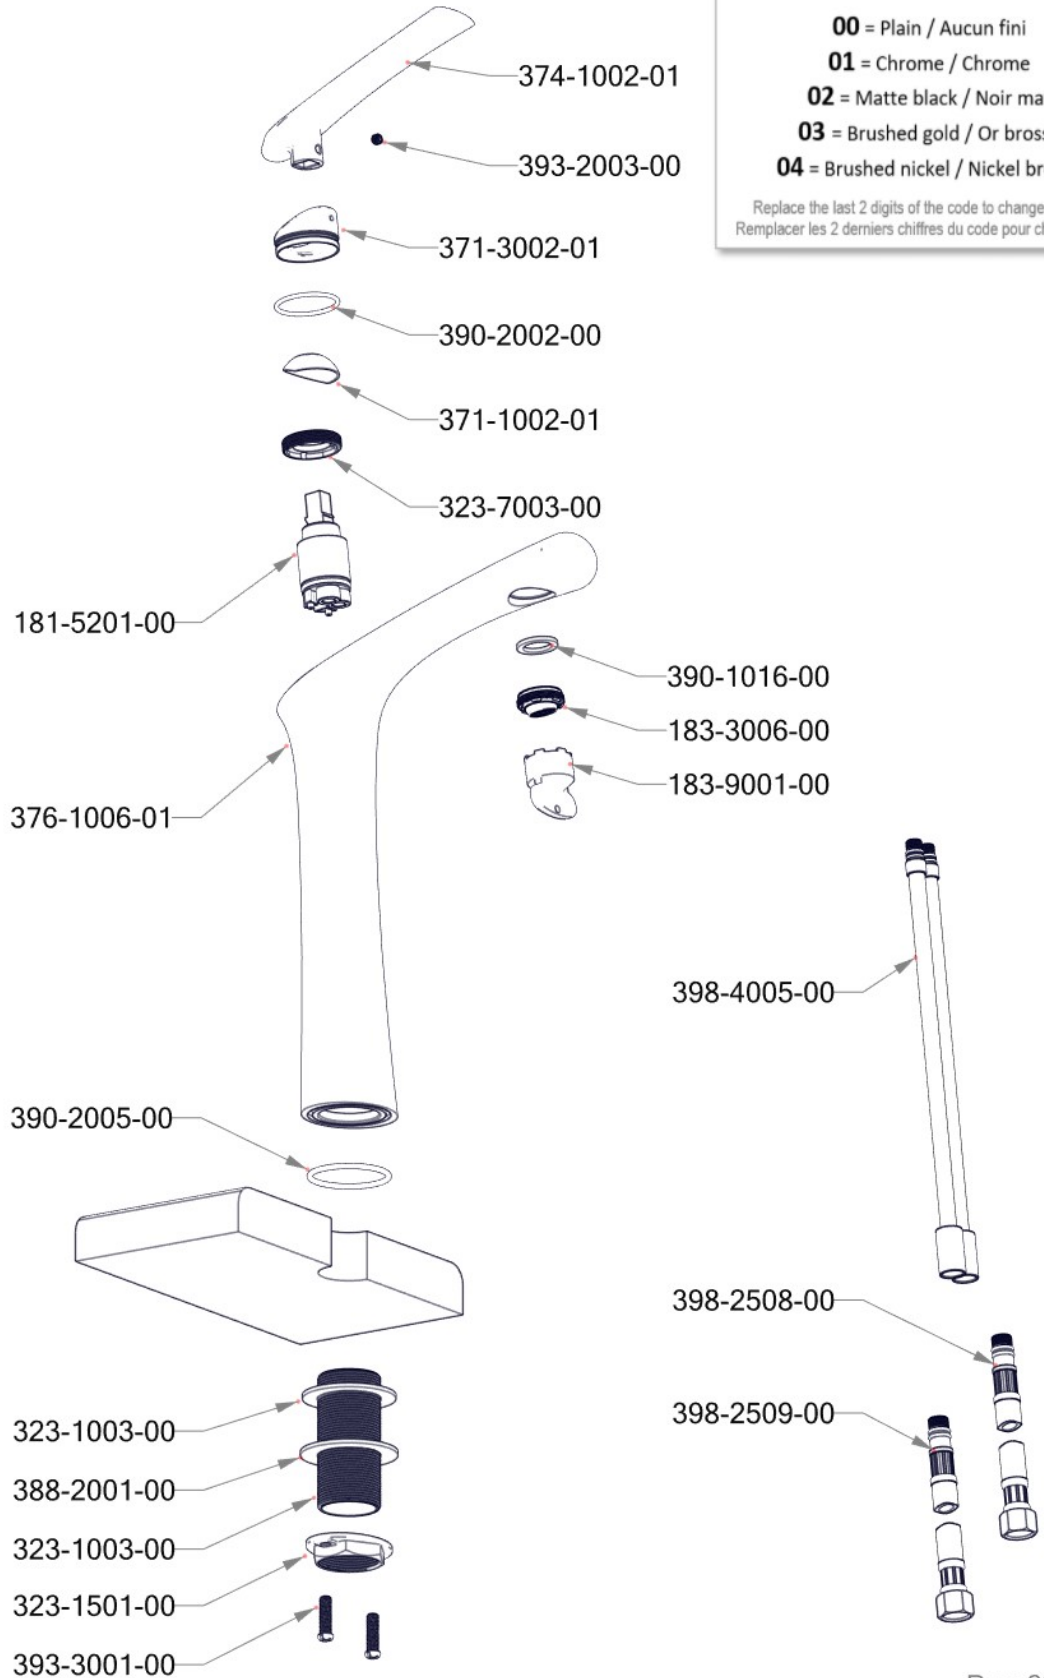

**LEGEND / LÉGENDE**

Code for finishes / Code de finition

Ex: 374-5007-**01**

**00** = Plain / Aucun fini

**01** = Chrome / Chrome

**02** = Matte black / Noir mat

**03** = Brushed gold / Or brossé

**04** = Brushed nickel / Nickel brossé

Replace the last 2 digits of the code to change the finish  
Remplacer les 2 derniers chiffres du code pour changer le fini

Rev: 2021-06-29