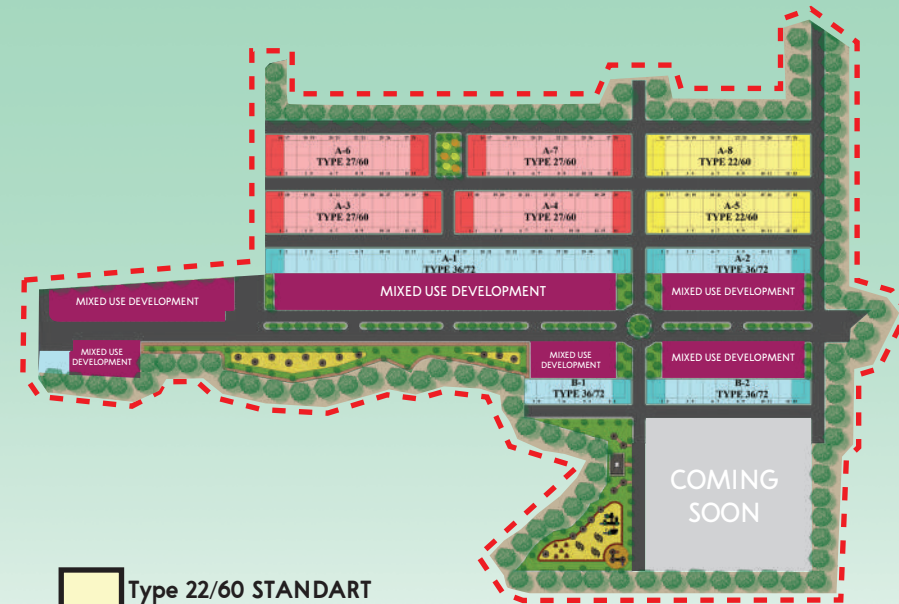

TENJO CITY METROPOLIS

Where Dreams Do Come True

MASTER PLAN

Tenjo City Metropolis

18 Ha
Total Development

14.000 sqm
Green Space Area

- Type 22/60 STANDART
- Type 22/60 LEBIH TANAH
- Type 27/60 STANDART
- Type 27/60 LEBIH TANAH
- Type 36/72 STANDART
- Type 36/72 LEBIH TANAH