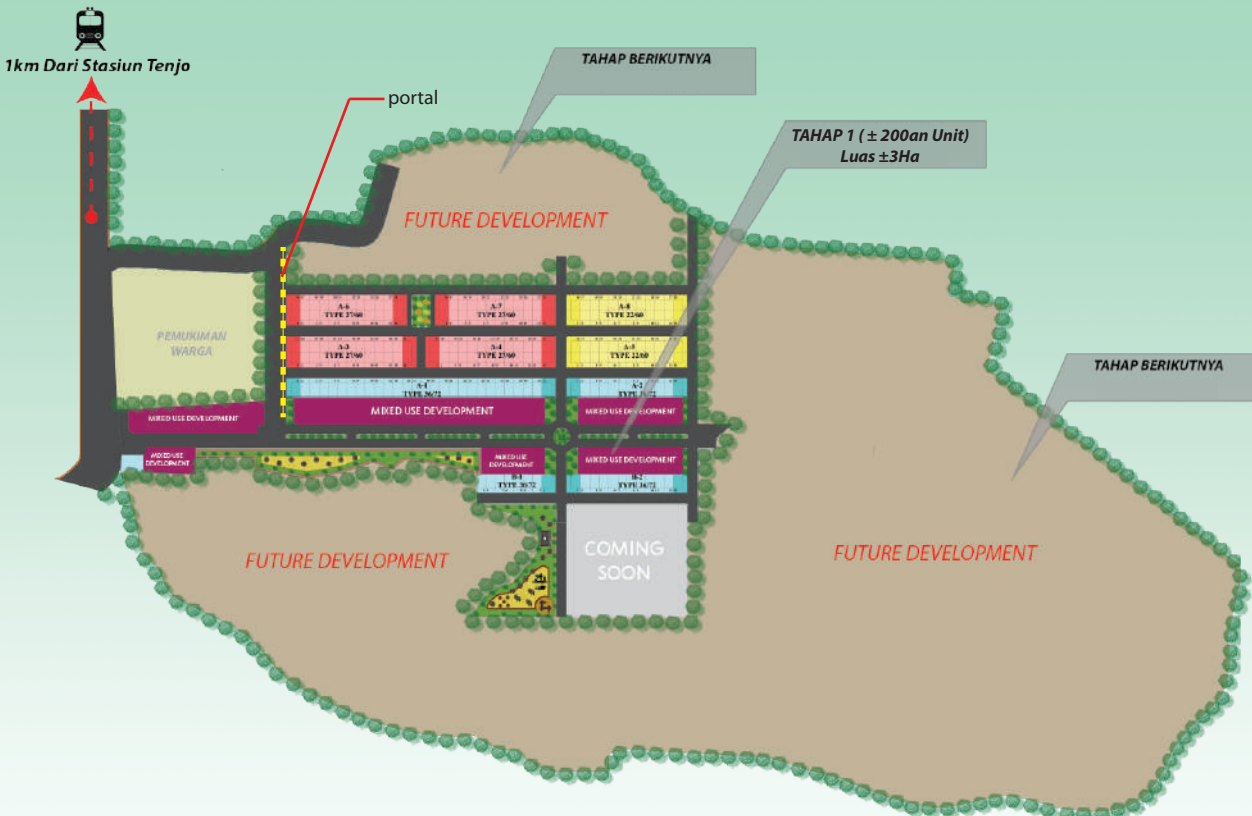

TENJO CITY METROPOLIS

Where Dreams Do Come True

MASTER PLAN

Tenjo City Metropolis

18 Ha
Total Development

14.000 sqm
Green Space Area

- Type 22/60 STANDART
- Type 22/60 LEBIH TANAH
- Type 27/60 STANDART
- Type 27/60 LEBIH TANAH
- Type 36/72 STANDART
- Type 36/72 LEBIH TANAH