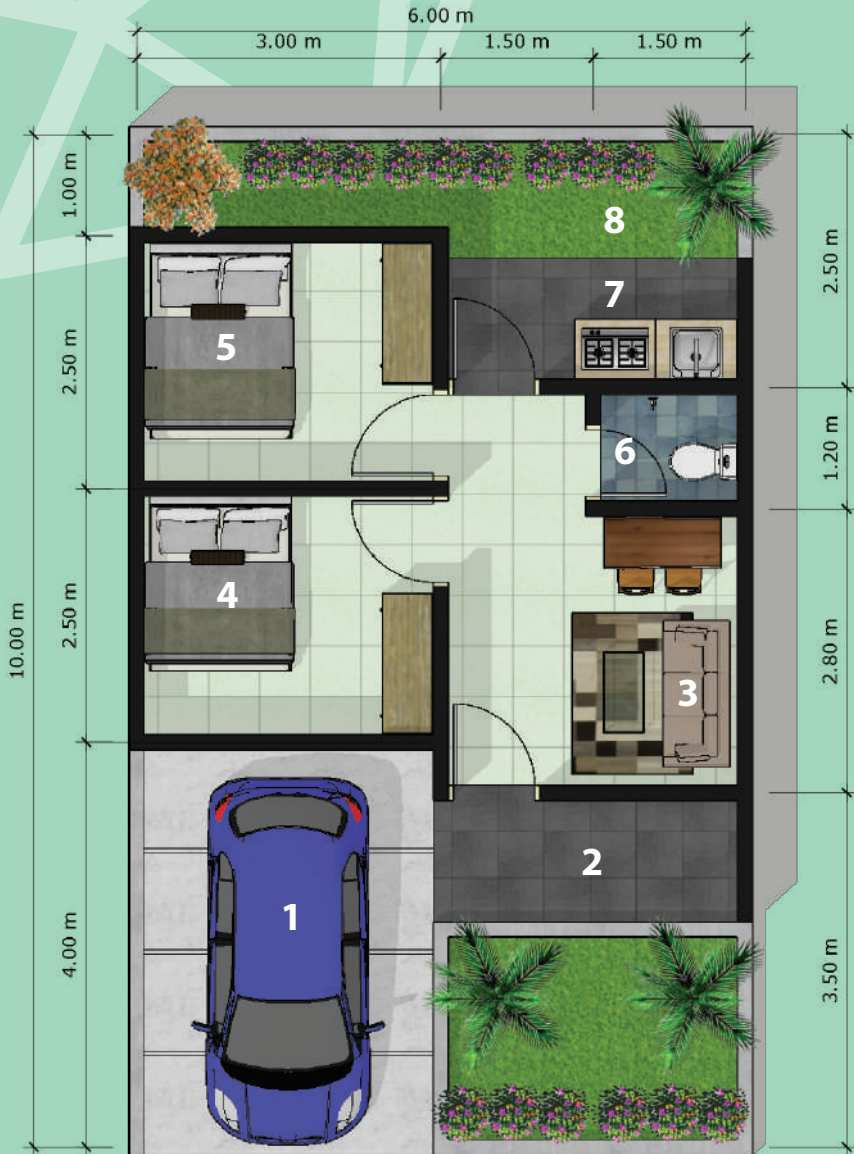

TENO CITY METROPOLIS

Where Dreams Do Come True

JASMINE

6 X 10

1 Floor

Luas Bangunan

27 m²

Luas Tanah