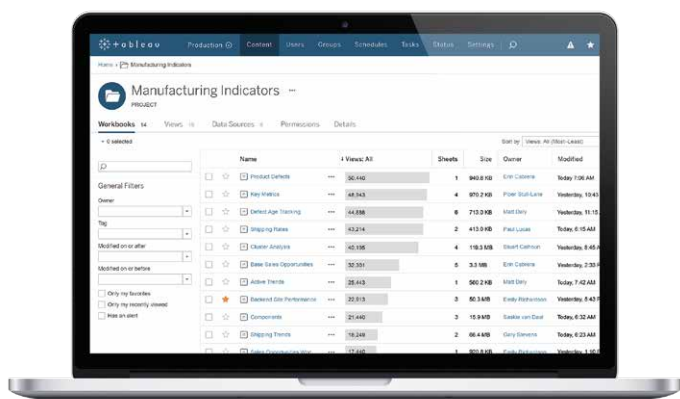

Visítenos:

 /SITConsulting

 @SourceITConsulting

 /SITConsulting

Adquiera habilidades con los datos o mejore sus conocimientos fácilmente

Explore mediante la aplicación

Abra datos y explórelolos con Tableau Desktop Public Edition. Arrastre y suelte. Cree fácilmente imponentes visualizaciones.

Almacene en su perfil

Almacene sus visualizaciones en su perfil. Le damos 10 GB de espacio. Personalice su perfil y póngase en contacto con otros autores.

Comparta con el mundo utilizando Tableau Public