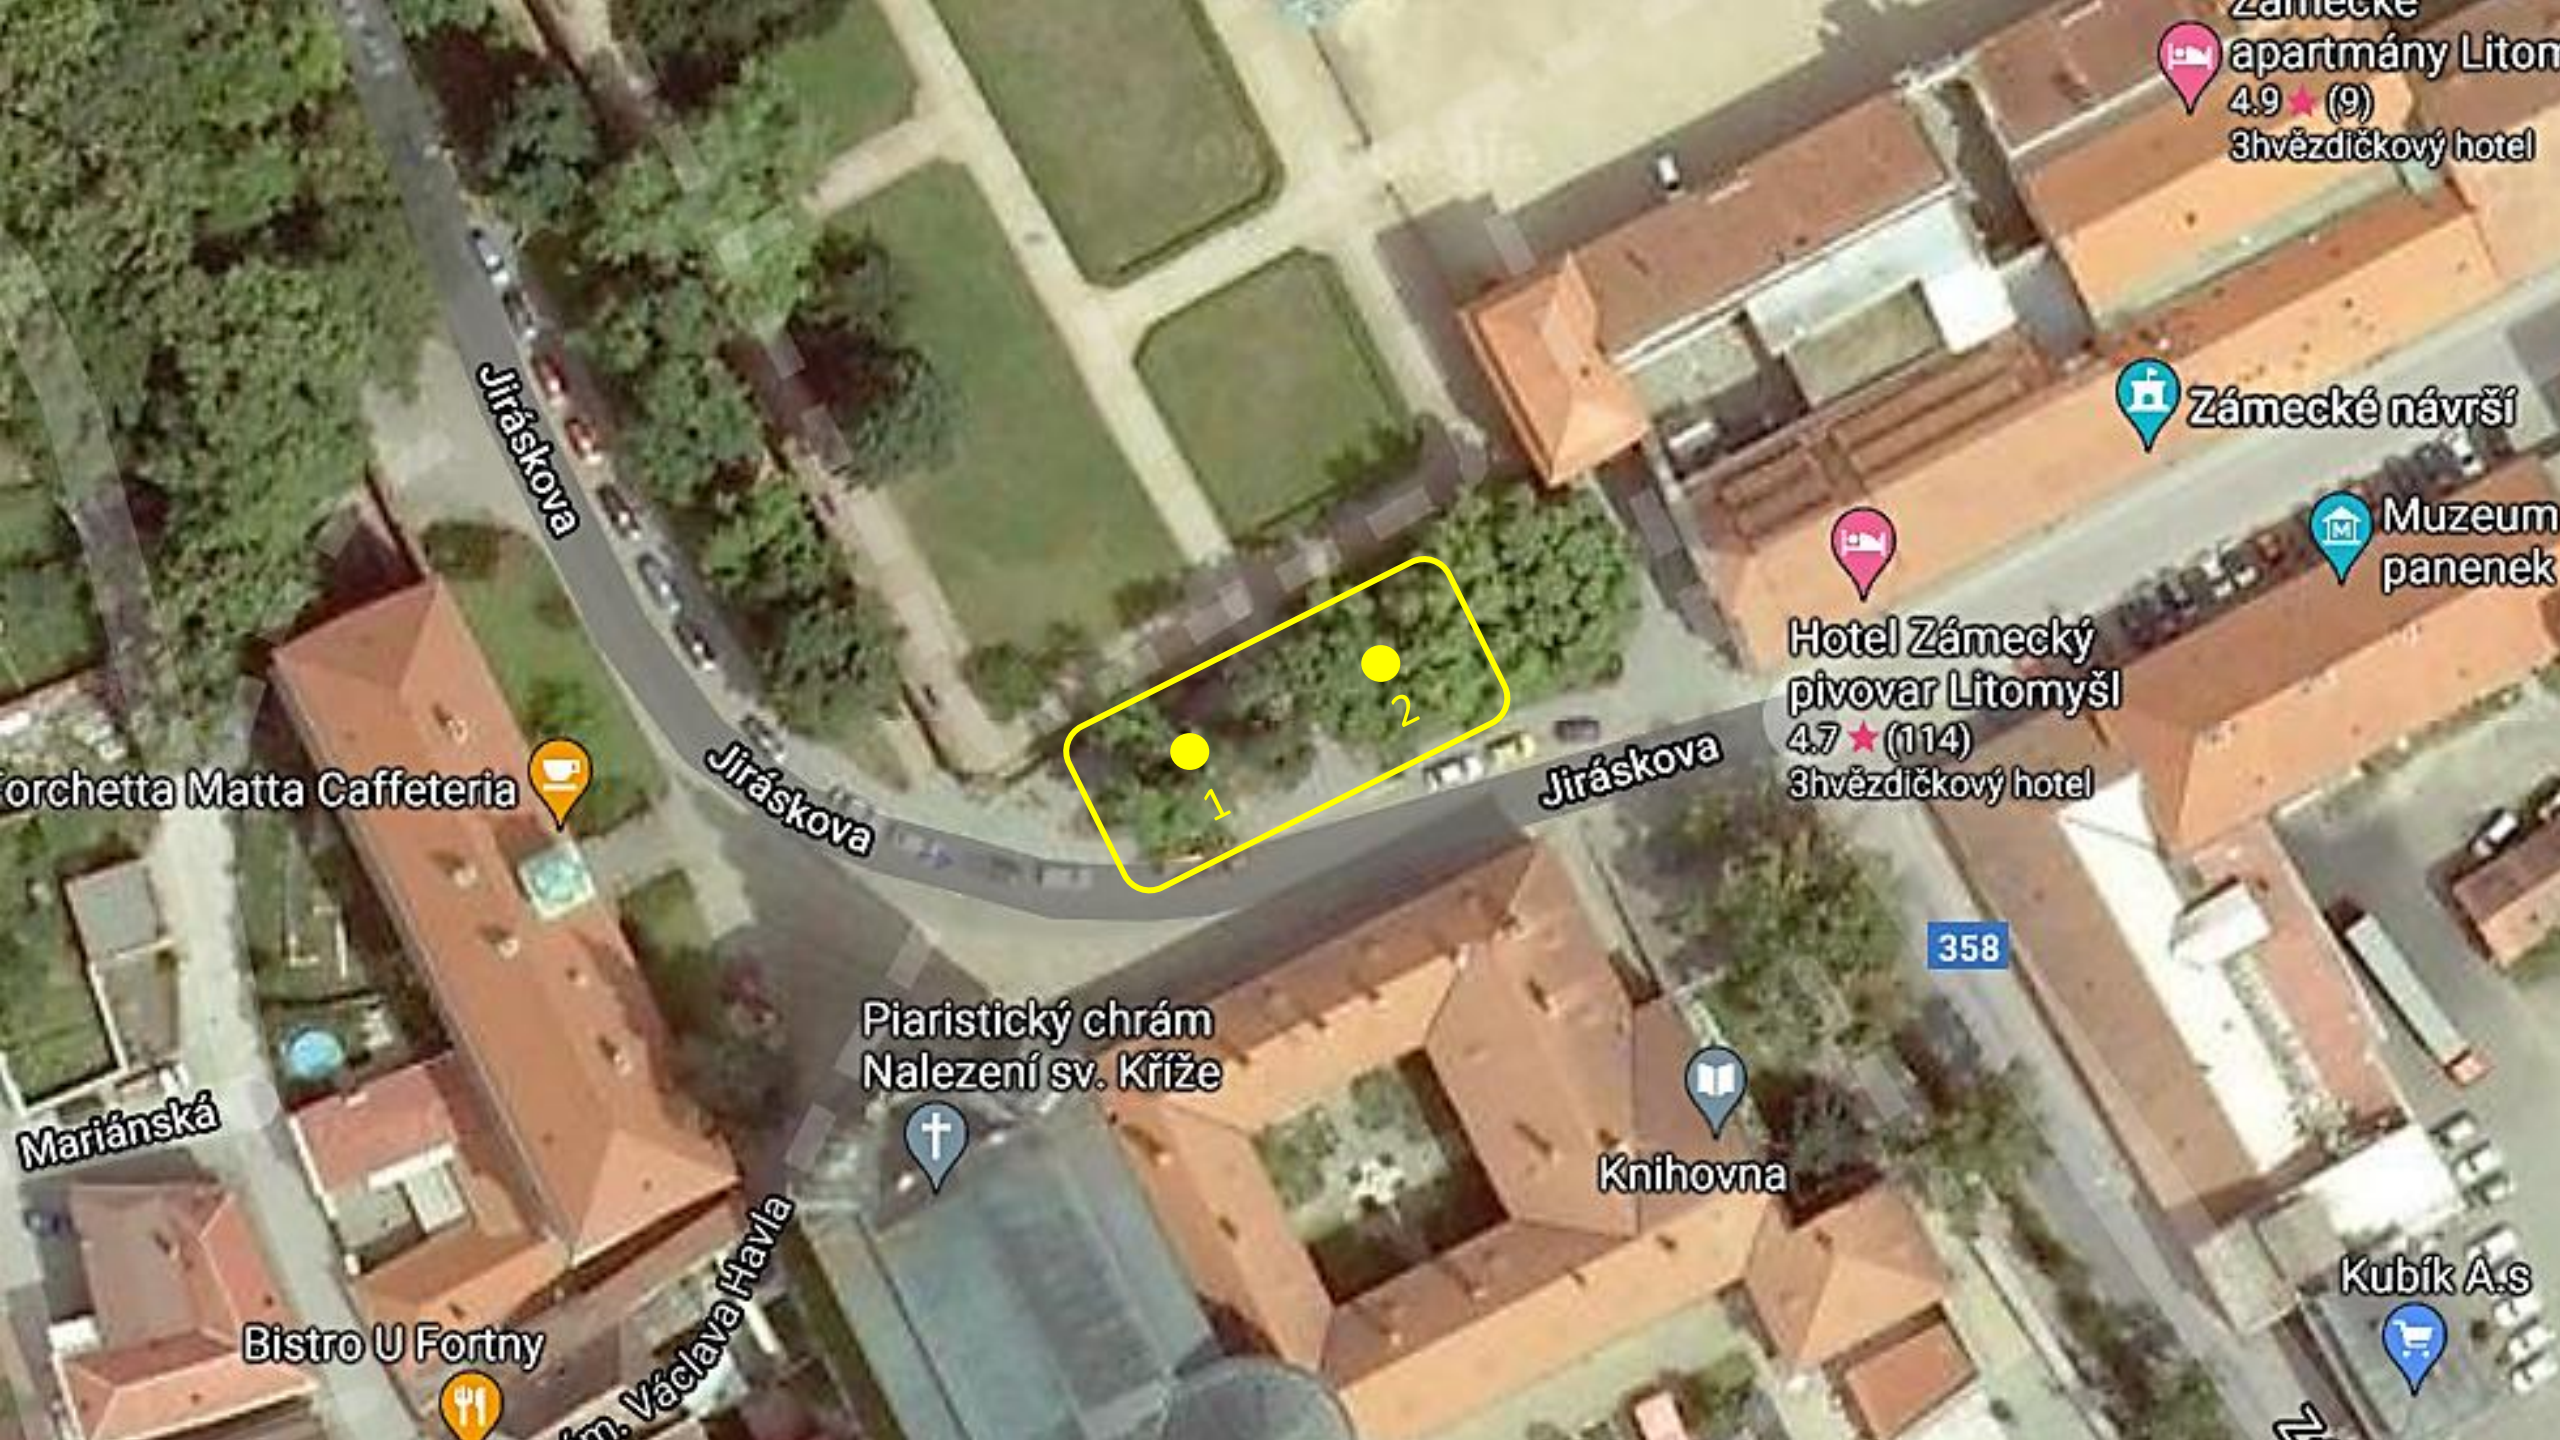

Biotechnologie

grown inject Litomyšl

Ošetření kořenového systému stromů

Ulice Jiráskova, u zámku, Litomyšl

7. 6. 2021

apartmány Litomyšl
4.9 ★ (9)
3hvězdičkový hotel

Zámecké návrší

Muzeum panenek

Hotel Zámecký pivovar Litomyšl
4.7 ★ (114)
3hvězdičkový hotel

orchetta Matta Caffeteria

Mariánská

Bistro U Fortny

M. Václava Havla

Piaristický chrám
Nalezení sv. Kříže

Knihovna

358

Kubík A.s

Injektáž kořenového systému

Dokumentace a technické parametry

Adresa: Ulice Jiráskova, u zámku, Litomyšl

Dne: 7. 6. 2021

Druh stromů: Listnáče – platan

Stromy při výsadbě zanechány v přepravním fixačním obalu, který není schopen zetlít, a proto stromy nemají možnost rozvinout jemný kořenový systém, potřebný k výživě stromu.