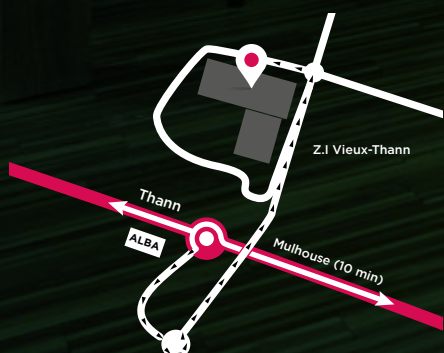

Wodtke innove en permanence pour vous permettre de bénéficier d'un produit silencieux, connecté, peu énergivore, et design pour votre intérieur.

FONDIS
être différent

à 10 min. de Mulhouse :

Siège social : Z.I. Vieux-Thann
18, rue Guy de Place
68800 Vieux-Thann