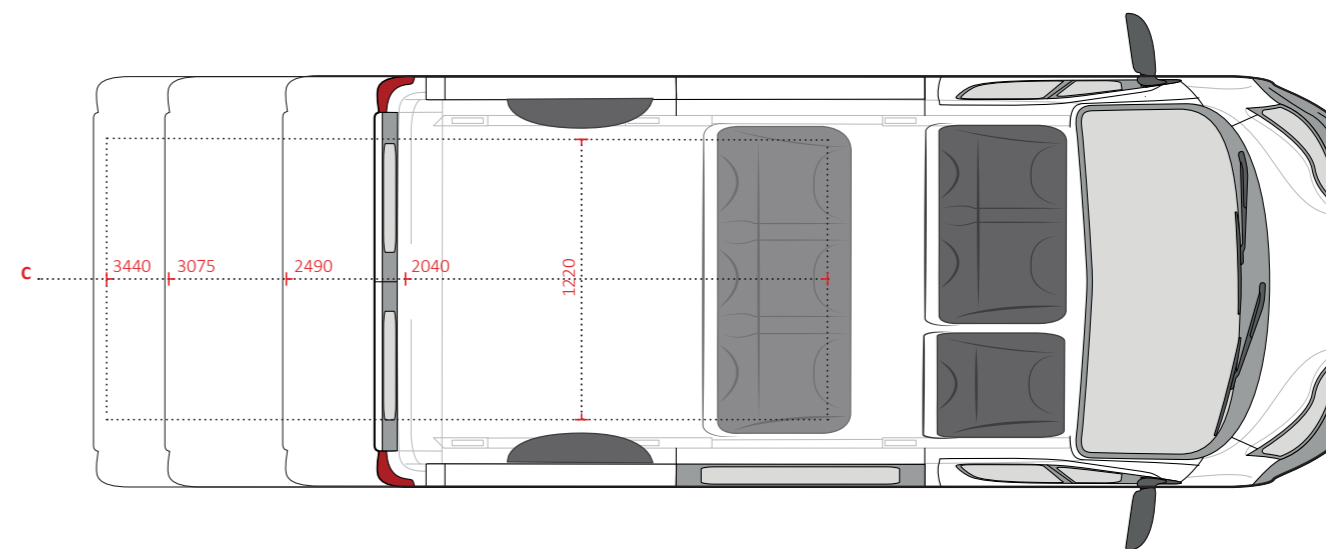

VEICOLO BASE E POSSIBILITÀ

	L1			L2			L3			L4		
	BASE	COMFORT	LUXURY	BASE	COMFORT	LUXURY	BASE	COMFORT	LUXURY	BASE	COMFORT	LUXURY
PORTA SCORREVOLE												
Porta scorrevole destra	o	o	o	o	o	o	o	o	o	o	o	o
Porta scorrevole sinistra	o	o	o	o	o	o	o	o	o	o	o	o
Porta scorrevole destra e sinistra	Δ	Δ	Δ	Δ	Δ	Δ	Δ	Δ	Δ	Δ	Δ	Δ
FINISTRATURE												
Finestrino montato in fabbrica lato destro	o	o	o	o	o	o	o	o	o	o	o	o
Finestrino montato in fabbrica lato sinistro	o	x	x	o	x	x	o	x	x	o	x	x
Nessun finestrino montato in fabbrica	Δ	Δ	Δ	Δ	Δ	Δ	Δ	Δ	Δ	Δ	Δ	Δ
ALTRO												
Sedile del co-pilota	o	o	o	o	o	o	o	o	o	o	o	o
Panca del co-pilota	o	o	o	o	o	o	o	o	o	o	o	o
ALTEZZA DEL TETTO												
H1	o	o	o	o	o	o	x	x	x	x	x	x
H2	x	x	x	o	o	o	o	o	o	o	o	o
H3	x	x	x	x	x	x	x	o	o	x	o	o

o Disponibile
Δ Disponibile con un supplemento
x Non disponibile

*Misurato in relazione alla panca fissa del co-pilota.

Note:
Il peso della conversione della Crew Cab è di 105KG

AREA DI CARICO	A	B	C
L1	1500	1600	2040
L2	1950	2050	2490
L3	2535	2635	3075
L4	2900	3000	3440