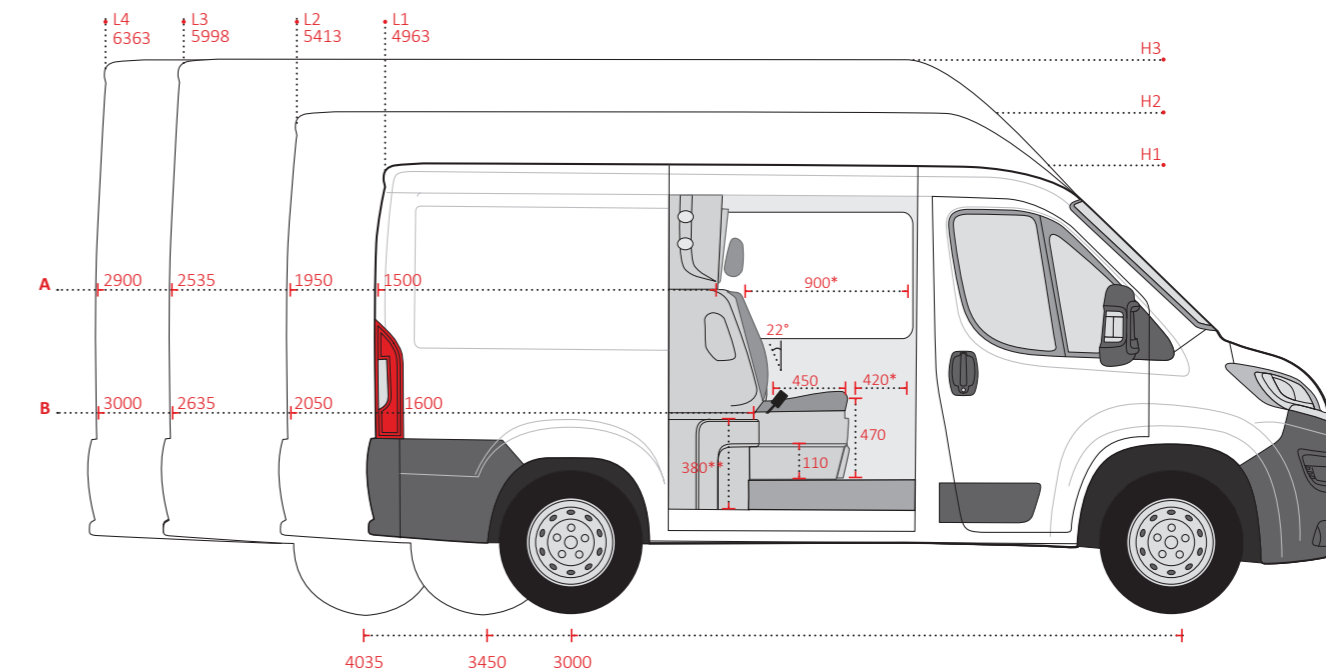

VEICOLO BASE E POSSIBILITÀ

	L1			L2			L3			L4		
	BASE	COMFORT	LUXURY	BASE	COMFORT	LUXURY	BASE	COMFORT	LUXURY	BASE	COMFORT	LUXURY
PORTA SCORREVOLE												
Porta scorrevole destra	o	o	o	o	o	o	o	o	o	o	o	o
Porta scorrevole sinistra	o	o	o	o	o	o	o	o	o	o	o	o
Porta scorrevole destra e sinistra	Δ	Δ	Δ	Δ	Δ	Δ	Δ	Δ	Δ	Δ	Δ	Δ
FINISTRATURE												
Finestrino montato in fabbrica lato destro	o	o	o	o	o	o	o	o	o	o	o	o
Finestrino montato in fabbrica lato sinistro	o	x	x	o	x	x	o	x	x	o	x	x
Nessun finestrino montato in fabbrica	Δ	Δ	Δ	Δ	Δ	Δ	Δ	Δ	Δ	Δ	Δ	Δ
ALTRO												
Sedile del co-pilota	o	o	o	o	o	o	o	o	o	o	o	o
Panca del co-pilota	o	o	o	o	o	o	o	o	o	o	o	o
ALTEZZA DEL TETTO												
H1	o	o	o	o	o	o	x	x	x	x	x	x
H2	x	x	x	o	o	o	o	o	o	o	o	o
H3	x	x	x	x	x	x	x	o	o	x	o	o

o Disponibile
Δ Disponibile con un supplemento
x Non disponibile

*Misurato in relazione alla panca fissa del co-pilota.

Note:
Il peso della conversione della Crew Cab è di 105KG

AREA DI CARICO	A	B	C
L1	1500	1600	2040
L2	1950	2050	2490
L3	2535	2635	3075
L4	2900	3000	3440