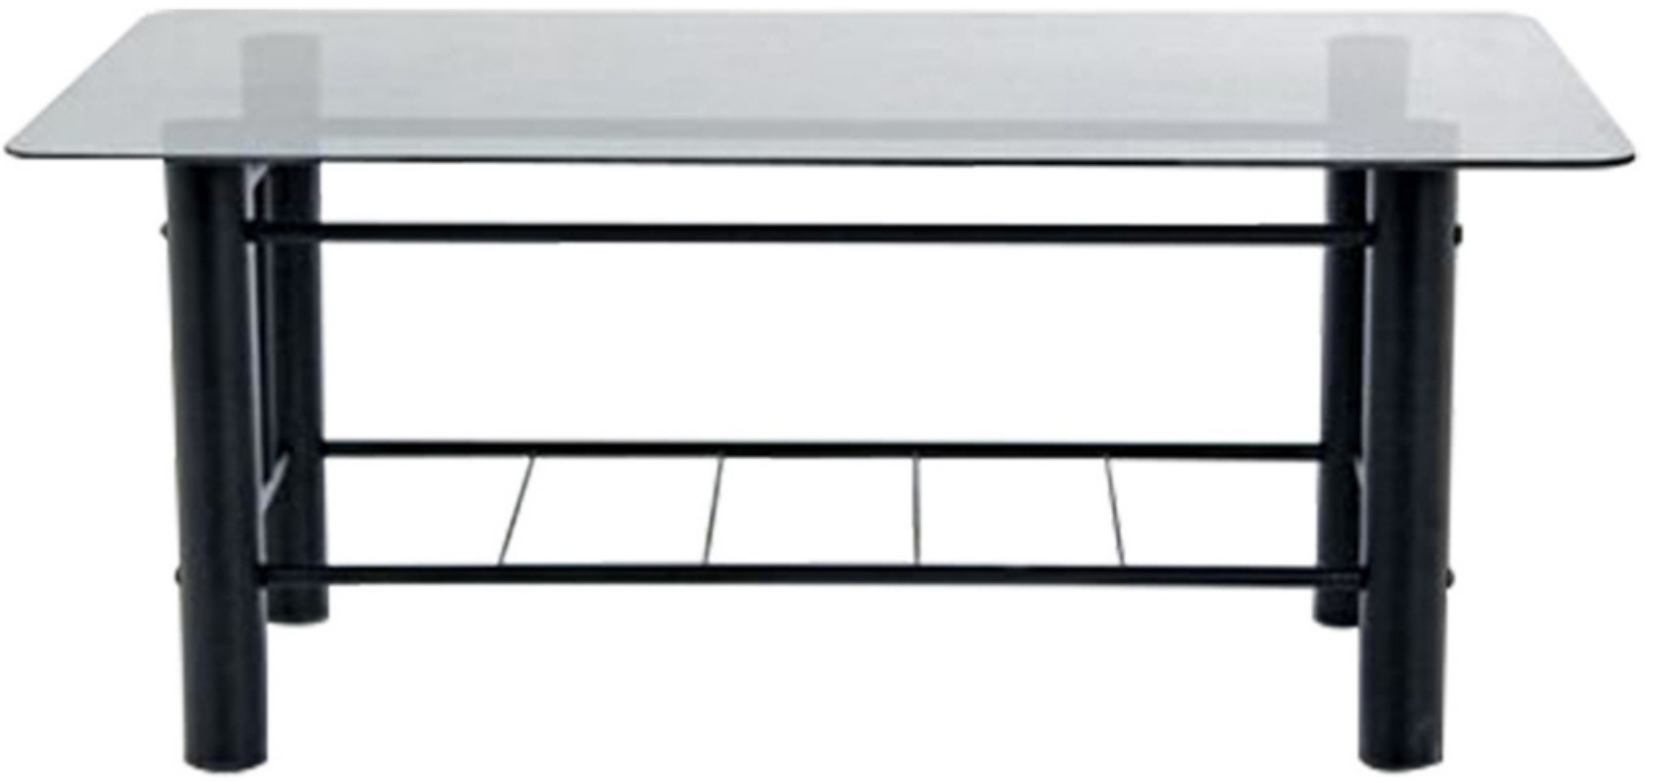

โต๊ะกลาง Grand
โต๊ะกลาง SIZE : 60x60x49 cm.
โต๊ะข้าง SIZE : 80x80x40 cm. **13,600.-**

โต๊ะกลาง Nene
ขนาด A SIZE : 60x60x43 cm. **6,750.-**
ขนาด B SIZE : 80x80x38 cm. **8,100.-**

โต๊ะกลาง Rooney
SIZE : 80x80x45 cm. **10,890.-**