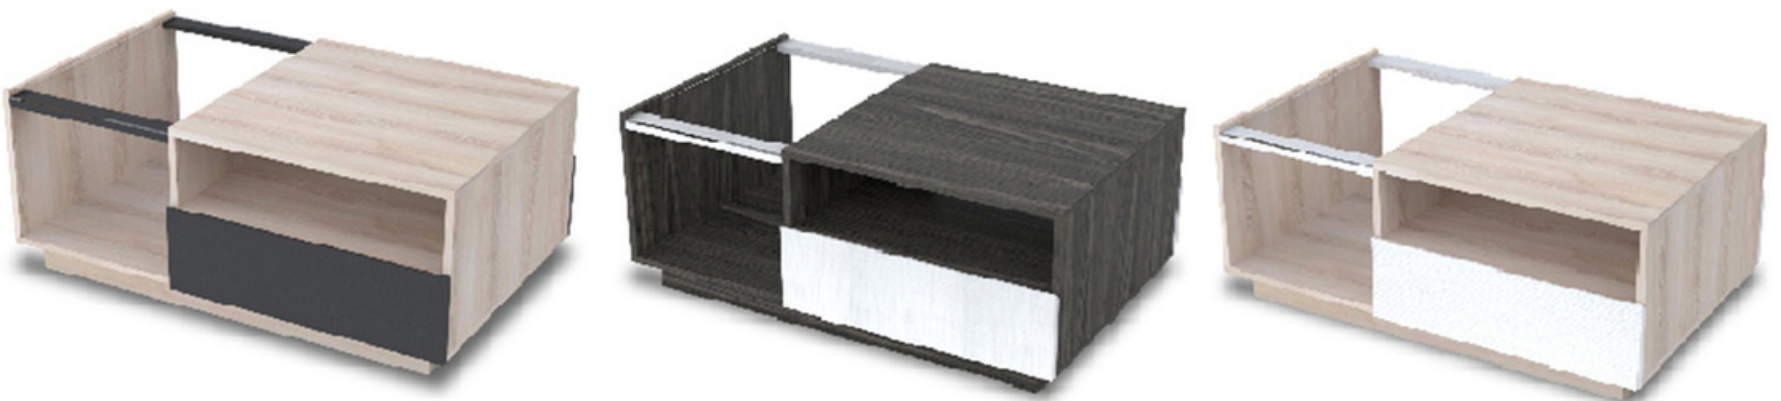

โต๊ะกลางGraphic
SJS

60 x 45 x 42 cm

โต๊ะกลางกระจก
รีเวอร์ 3

110 x 53 x 45 cm

โต๊ะกลางกระจก
LEGO

110 x 55 x 44 cm

โต๊ะกลาง
Xclusive TU-101

100 x 60 x 40 cm

โต๊ะกลาง LAY 83.2 x 55 x 44.5 cm

โต๊ะกลาง รุ่น Linda 80 x 40 x 50 cm

โต๊ะกลาง
รุ่น Forest

80 x 40 x 50 cm

โต๊ะกลาง
รุ่น ESSENSE

120 x 60 x 45 cm

โต๊ะกลาง รุ่น Ratio **120 x 60 x 40 cm**

โต๊ะกลาง รุ่น DECO **60 x 90 x 41 cm**