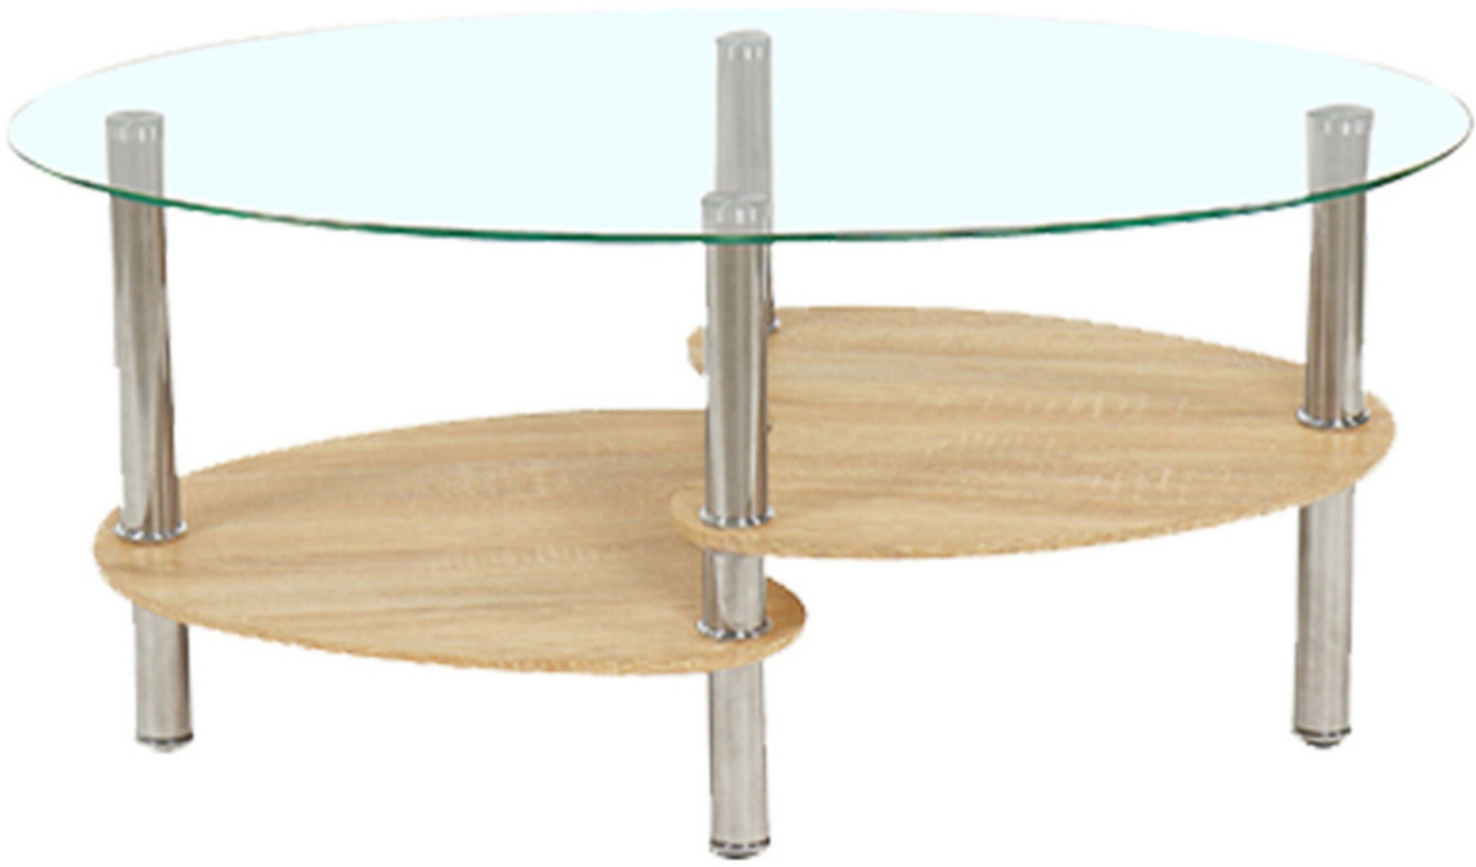

โต๊ะกลาง Grand
โต๊ะกลาง SIZE : 60x60x49 cm.
โต๊ะข้าง SIZE : 80x80x40 cm. **13,600.-**

โต๊ะกลาง Nene
ขนาด A SIZE : 60x60x43 cm. **6,750.-**
ขนาด B SIZE : 80x80x38 cm. **8,100.-**

โต๊ะกลาง Rooney
SIZE : 80x80x45 cm. **10,890.-**

โต๊ะกลาง
กระจกซา

80 x 50 x 40 cm

โต๊ะกลางแนวเหล็ก
Goodhome

90 x 50 x 45 cm

โต๊ะกลางกระจก
GCT-205

90 x 55 x 41 cm

โต๊ะกลาง
รุ่น Season

104 x 60 x 46 cm

โต๊ะกลางGraphic
SJS

60 x 45 x 42 cm

โต๊ะกลางกระจก
รีเวอร์ 3

110 x 53 x 45 cm

โต๊ะกลางกระจก
LEGO

110 x 55 x 44 cm

โต๊ะกลาง
Xclusive TU-101

100 x 60 x 40 cm

โต๊ะกลาง LAY 83.2 x 55 x 44.5 cm

โต๊ะกลาง รุ่น Linda 80 x 40 x 50 cm

โต๊ะกลาง
รุ่น Forest

80 x 40 x 50 cm

โต๊ะกลาง
รุ่น ESSENSE

120 x 60 x 45 cm

โต๊ะกลาง รุ่น Ratio **120 x 60 x 40 cm**

โต๊ะกลาง รุ่น DECO **60 x 90 x 41 cm**