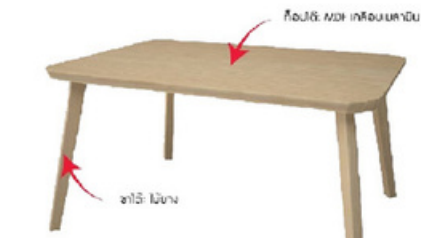

โต๊ะกลาง Graphic SJS
SIZE : 60x45x42 cm. **1,780.-**

โต๊ะกลางกระจก ริเวอร์ 3
SIZE : 110x53 cm. **4,150.-**

โต๊ะกลางกระจก LEGO
SIZE : 110x55x44 cm. **4,150.-**

โต๊ะกลาง Xclusive TU-101
SIZE : 100x60x40 cm. **4,150.-**

โต๊ะกลาง LAY
SIZE : 83.2x55x44.5 cm. **2,750.-**

โต๊ะกลาง Linda
SIZE : 80x40x50 cm. **2,050.-**

โต๊ะกลาง Forest
SIZE : 80x40x50 cm. **2,050.-**

โต๊ะกลาง รุ่น ESSENSE
SIZE : 120x60x45 cm. **3,150.-**

โต๊ะกลาง รุ่น Ratio
SIZE : 120x60x40 cm. **3,450.-**

โต๊ะกลาง รุ่น DECO
SIZE : 60x90x41 cm. **3,450.-**

โต๊ะกลางเหลี่ยม รุ่น ทวิน
SIZE : 115x57.5x45 cm. **3,450.-**

โต๊ะกลางไม้จริง MAYA
SIZE : 90x55x45 cm. **2,880.-**

โต๊ะกลางไม้จริง SEOUL
SIZE : 105x52x45 cm. **2,750.-**