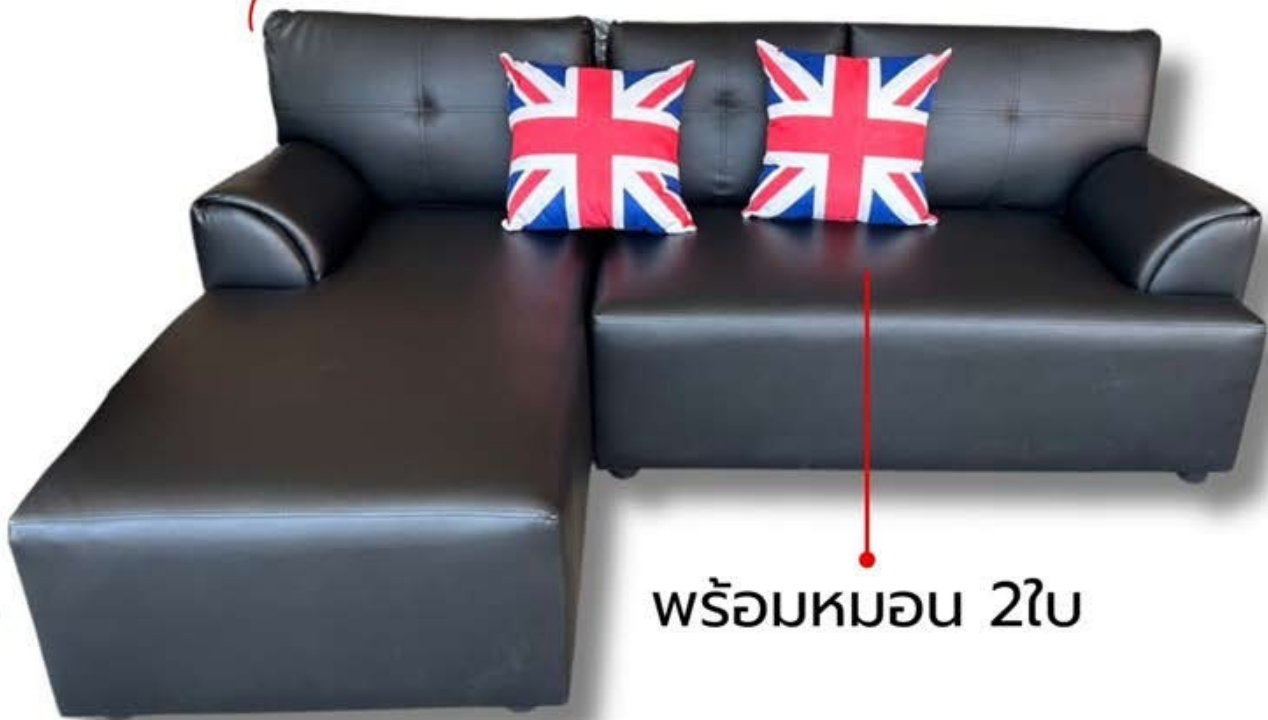

โซฟา รุ่น Mario

Size 200x140x80 cm

9,600.-

วัสดุหนัง PVC

พร้อมหมอน 2ใบ

มี 2 สี

ดำ น้ำตาล