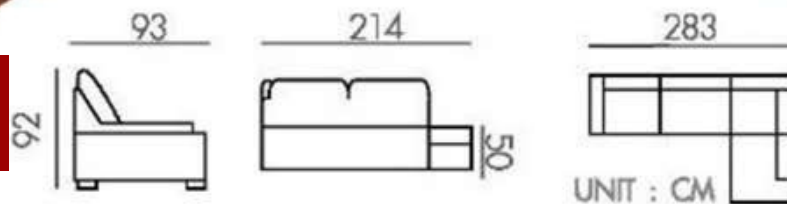

SIZE: 280 x 178 x 90 cm.

โซฟา รุ่น แพนตาเซีย

size: 263 x 100-174 x 94 cm.

34,250.-

โซฟา รุ่น อาปาเช่

size: 283 x 93-214 x 92 cm.

36,990.-

ໂຮຟາ ຮຸ່ນ JASS

size: 280 x 170 x 90 cm.

25,990.-

ໂຮຟາ ຮຸ່ນ SONIC

size: 292 x 93-199 x 91 cm.

31,490.-

93

199

292