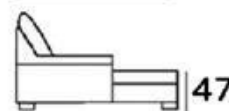

size: 280 x 170 x 90 cm.

25,990.-

ໂຮຟາ ຮຸ່ນ SONIC

size: 292 x 93-199 x 91 cm.

31,490.-

93

199

292