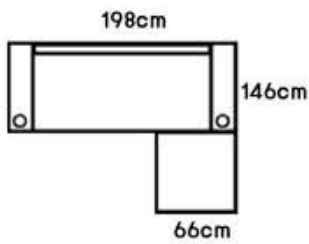

โซฟา รุ่น Bony

SIZE: 198x146x85 cm.

8,250.-

New!

★ สดุด สามารถเคลื่อนย้ายได้

★ ที่วางแก้วสแตนเลส