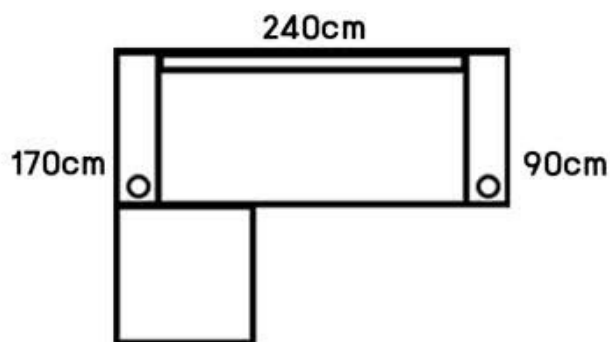

โซฟา รุ่น แอลฟิลด์

17,750.-