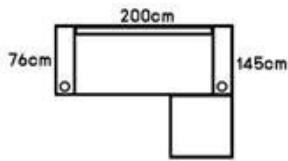

โซฟา รุ่น แฮปปี้

- สตูลเคลื่อนย้ายได้อิสระ
- พร้อมหมอน 3 ใบ
- มีช่องวางแก้ว