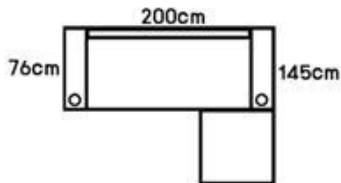

โซฟา รุ่น แฮปปี้

- สตูลเคลื่อนย้ายได้อิสระ
- พร้อมหมอน 3 ใบ
- มีช่องวางแก้ว

10,990.-

มี 3 สี

โซฟา รุ่น โอโซน

- สตูลเคลื่อนย้ายได้อิสระ
- พร้อมหมอน 3 ใบ
- มีช่องวางแก้ว

9,600.-

มี 4 สี

✓ สามารถเลือกฝั่ง ข้าย-ขวา ได้