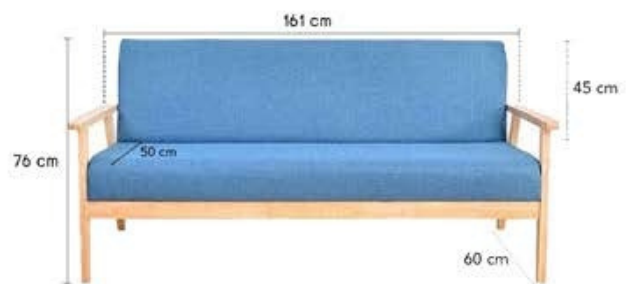

1 ຖິ້ງ SIZE: 85 x 79 x 80 cm.

3 ຖິ້ງ SIZE: 185 x 79 x 80 cm.

12,250.-

ໂຮຟາ ຮຸ່ນ 3+1+1 ໃຫຍ່

1 ຖິ້ງ SIZE: 98x 85 x 82 cm.

3 ຖິ້ງ SIZE: 200 x 85 x 82 cm.

14,990.-

โซฟา Minimal

1 ที่นั่ง SIZE: 65 x 60 x 76 cm.

2 ที่นั่ง SIZE: 131 x 60 x 76 cm.

3 ที่นั่ง SIZE: 161 x 60 x 76 cm.

17,750.-

- โครงสร้างไม้เนื้อแข็ง (Nyatoh)
- ใช้ฟองน้ำอย่างดี หนา นุ่ม (High density sponge)
- เบาะผ้าแคสวาส (CASVAS) กอดซักได้