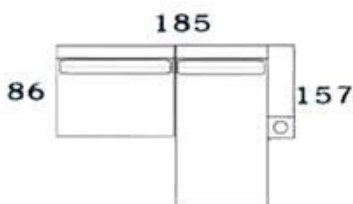

โซฟา รุ่น DERBY

- บดด้วยผ้าคุณภาพสูงนำเข้าจากต่างประเทศ
- หุ้มด้วยฟองน้ำอย่างแน่นหนา มีความยืดหยุ่นสูง นั่งสบาย
- โครงไม้เนื้อแข็ง เพื่อความแข็งแรงทนทาน
- ขาพลาสติก คุณภาพสูง

13,600.-