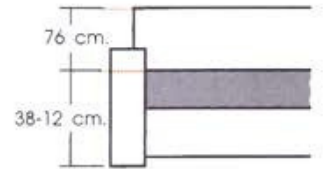

โซฟาปรับนอนพับ รุ่น Paprika ยี่ห้อ Mass

ปรับนั่ง SIZE: 150 x 75 x 75 cm.