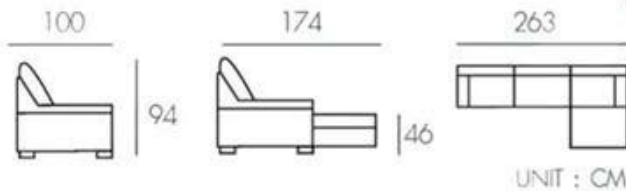

โซฟา รุ่น แพนตาเซีย

size: 263 x 100-174 x 94 cm.

34,250.-