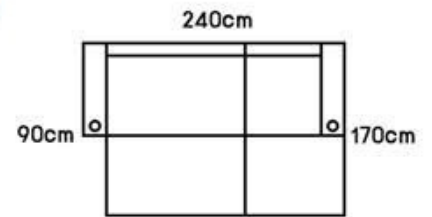

โซฟา รุ่น Liverpool

17,750.-

โซฟา รุ่น DERBY

- บดด้วยผ้าคุณภาพสูงนำเข้าจากต่างประเทศ
- หุ้มด้วยฟองน้ำอย่างแน่นหนา มีความยืดหยุ่นสูง นั่งสบาย
- โครงไม้เนื้อแข็ง เพื่อความแข็งแรงทนทาน
- ขาพลาสติก คุณภาพสูง

13,600.-