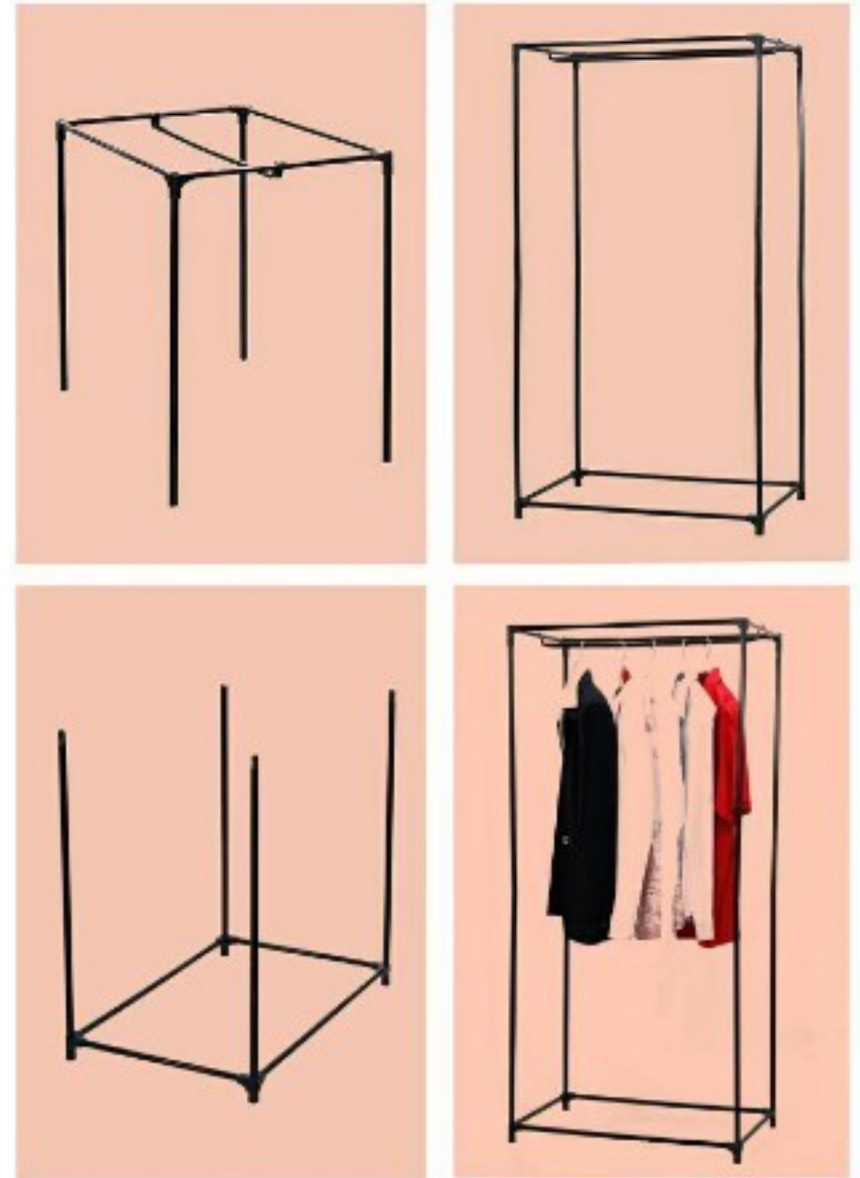

TA 400 โต๊ะรีดผ้า 6 ระดับ
หน้าใหญ่ ประหยัด
SIZE 38.5X122X82 cm.

ตู้เสื้อผ้าแบบพกพา

แก๊งค์การ์ตูน

ขนาดตู้SIZE 45x75x185 cm.

- โครงตู้แบบใหม่
- แข็งแรงประกอบง่าย
- ผ้าคลุมตู้เนื้อหนา

ลามิเนต

คลาสสิก
ฟ้า

คลาสสิก
ชมพู

คลาสสิก
แดง

คลาสสิก
ดำ

คลาสสิก
น้ำเงิน

A 2001 ชั้นคว่าจามมีเนียมเล็ก
เรียบ 1 ชั้น
SIZE 41X49X80 cm.

A 2002 ชั้นคว่าจามมีเนียมกลาง
เรียบ 1 ชั้น
SIZE 41X75X80 cm.

A 2003 ชั้นคว่าจามมีเนียมใหญ่
เรียบ 1 ชั้น
SIZE 49X75X80 cm.