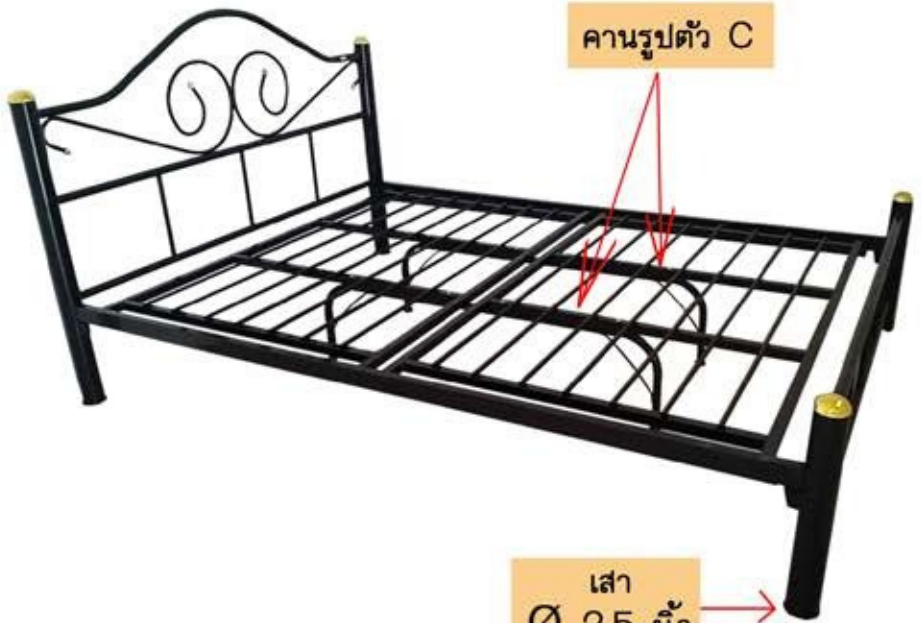

# เตียงเหล็ก ขนาด 5,6 ฟุต

เตียงเหล็กกลม รุ่น ธรรมดา

3,150.-

เสา  
Ø 2 นิ้ว

เตียงเหล็กกลม รุ่น SUN

3,990.-

คานรูปตัว C

เสา  
Ø 2.5 นิ้ว

# เตียงเบาะ ขนาด 5,6 ฟุต

- เตียง DAYTON

- เตียง MARIN