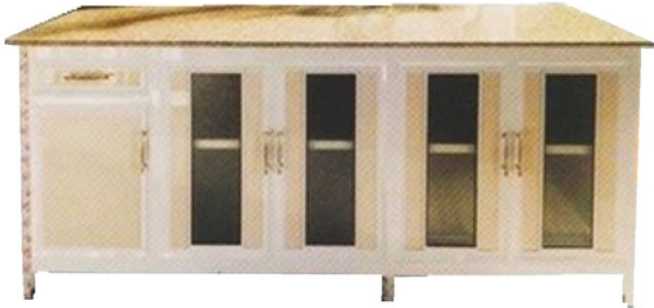

## เคาน์เตอร์ Olivia

เคาน์เตอร์ Olivia-801  
ขนาด : 80x60x82 ซม. **5,900.-**

เคาน์เตอร์ Olivia-802  
ขนาด : 80x60x82 ซม. **6,750.-**

เคาน์เตอร์ Olivia-121  
ขนาด : 120x60x82 ซม. **8,100.-**

# เคาน์เตอร์ ส.อลูมิเนียม

เคาน์เตอร์หน้าแกรนิต B-1  
ขนาด : 90x57x81 ซม.

12,250.-

เคาน์เตอร์หน้าแกรนิต B-3  
ขนาด : 123x57x81 ซม.

13,650.-

เคาน์เตอร์หน้าแกรนิต B-4  
ขนาด : 152x57x81 ซม.

16,350.-

เคาน์เตอร์หน้าแกรนิต B-5  
ขนาด : 180x57x81 ซม.

20,500.-

เคาน์เตอร์หน้าแกรนิต  
ใส่ตู้แก๊ส B-6  
ขนาด : 125x58x81 ซม.

13,650.-

เคาน์เตอร์หน้ากระเบื้อง  
ใส่ตู้แก๊ส B-6  
ขนาด : 125x58x81 ซม.

12,250.-

เคาน์เตอร์อ่าง หน้าแกรนิต BA-2  
ขนาด : 123x57x81 ซม.