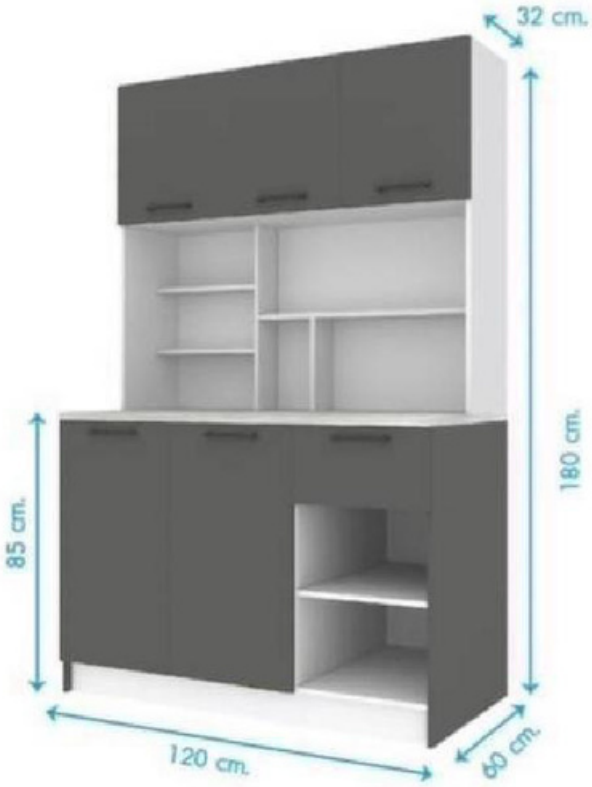

# เคาน์เตอร์ ส.อลูมิเนียม

เคาน์เตอร์หน้าแกรนิต B-1  
ขนาด : 90x57x81 ซม.

12,250.-

เคาน์เตอร์หน้าแกรนิต B-3  
ขนาด : 123x57x81 ซม.

13,650.-

เคาน์เตอร์หน้าแกรนิต B-4  
ขนาด : 152x57x81 ซม.

16,350.-

เคาน์เตอร์หน้าแกรนิต B-5  
ขนาด : 180x57x81 ซม.

## เคาน์เตอร์ Di

ชุดครัว รุ่น แพนทรี  
ขนาด : 150x60x200 ซม.

**12,250.-**

**ชุดครัว 120**

แผ่นข้าง 15 mm.

Top เมลามีน 15 mm. **9,650.-**

**ชุดครัว รุ่น Tony ขาว-เทา**  
**ขนาด 120x32-60x85-180 ซม.**

**ชุดครัว 120**

แผ่นข้าง 15 mm.

Top เมลามีน 15 mm.

**9,650.-**

**ชุดครัว รุ่น Alex สีชิลด์-ขาว**  
**ขนาด 120x32-60x85-180 ซม.**