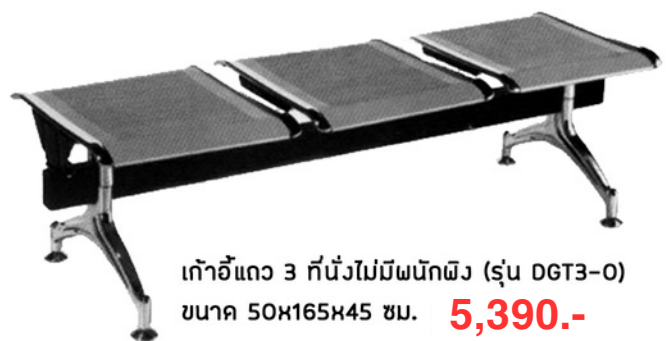

คานหนา 1.5 มิล

เก้าอี้แถวไทรเดอร์ 4 ที่นั่ง (รุ่น CT4-GD)  
ขนาด 56x218x87 ซม. **6,890.-**

ขาเหล็กกลม 1 1/2" หนา 1.5 มิล

คานหนา 1.5 มิล

เก้าอี้แถวไทรครร่า ขาคู่ 4 ที่นั่ง (รุ่น CTGA4)  
ขนาด 58x215x79 ซม.  
เหล็ก 1.5x3นิ้ว หนา 1.5 มิล **6,190.-**

# เก้าอี้แถวคราก่อน

เก้าอี้แถวคราก่อน 2 ที่นั่ง (รุ่น DGT2)  
ขนาด 68x106x78 ซม. **4,400.-**

เก้าอี้แถวคราก่อน 3 ที่นั่ง (รุ่น DGT3)  
ขนาด 68x185x78 ซม. **4,800.-**

*ที่นั่งหนา 1.3 มิล*

เก้าอี้แถวคราก่อนหุ้มเบาะ 3 ที่นั่ง (รุ่น DGT3-P)  
ขนาด 68x185x78 ซม. **8,900.-**

เก้าอี้แถวคราก่อน 4 ที่นั่ง (รุ่น DGT4)  
ขนาด 68x238x78 ซม. **8,190.-**

*คานรับน้ำหนักหนา 1.8 มิล*

เก้าอี้แถวคราก่อนหุ้มเบาะ 3 ที่นั่ง (รุ่น DGT3-PB)  
ขนาด 68x180x78 ซม. **9,490.-**

เก้าอี้แถว 3 ที่นั่งไม่มีพนักพิง (รุ่น DGT3-O)  
ขนาด 50x165x45 ซม. **5,390.-**