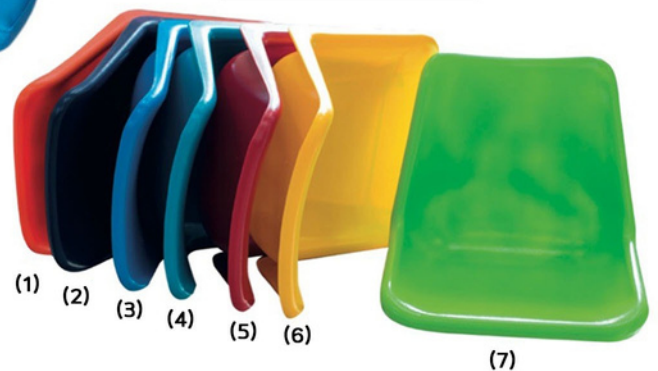

# ๒๒ เก้าอี้แถว

**2,790.-**

เก้าอี้แถวโพลี 2 ที่นั่ง (รุ่น MO-173)  
ขนาด 100x54x79 ซม.

เก้าอี้แถวโพลี 4 ที่นั่ง (รุ่น MO-175)  
ขนาด 200x54x79 ซม. **3,690.-**

เก้าอี้แถวโพลี 3 ที่นั่ง (รุ่น MO-174)  
ขนาด 150x54x79 ซม. **3,490.-**

เก้าอี้แถวโพลี 4 ที่นั่ง มีเลคเชอร์ (รุ่น MO-178)  
ขนาด 235x54x79 ซม. **6,790.-**

เก้าอี้แถวเบาะหนัง 4 ที่นั่ง (รุ่น MO-176)  
ขนาด 214x58x94 ซม. **6,790.-**

**ตัวอย่างสีเปลือกโพลี**

เก้าอี้แถว 3 ที่นั่ง สีสลับ (รุ่น พc3405)  
ขนาด 155x53x47 ซม. **4,990.-**

**5,390.-**

เก้าอี้แถวมีเบาะ 2 ที่นั่ง (รุ่น EX-2)  
ขนาด 100x55x78 ซม.

**6,190.-**

เก้าอี้แถวมีเบาะ 3 ที่นั่ง (รุ่น EX-3)  
ขนาด 152x55x78 ซม.