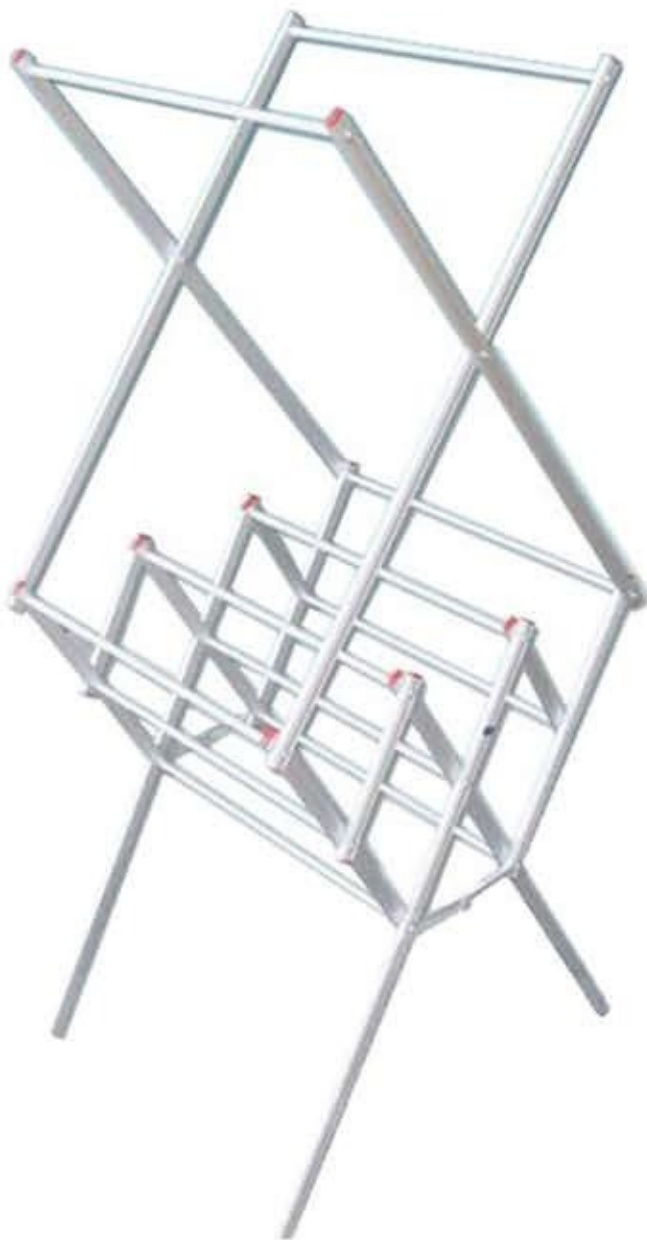

ราวพับอลูมิเนียม
2 ชั้น NO.16

SIZE : 70 x 60 x 160 CM.