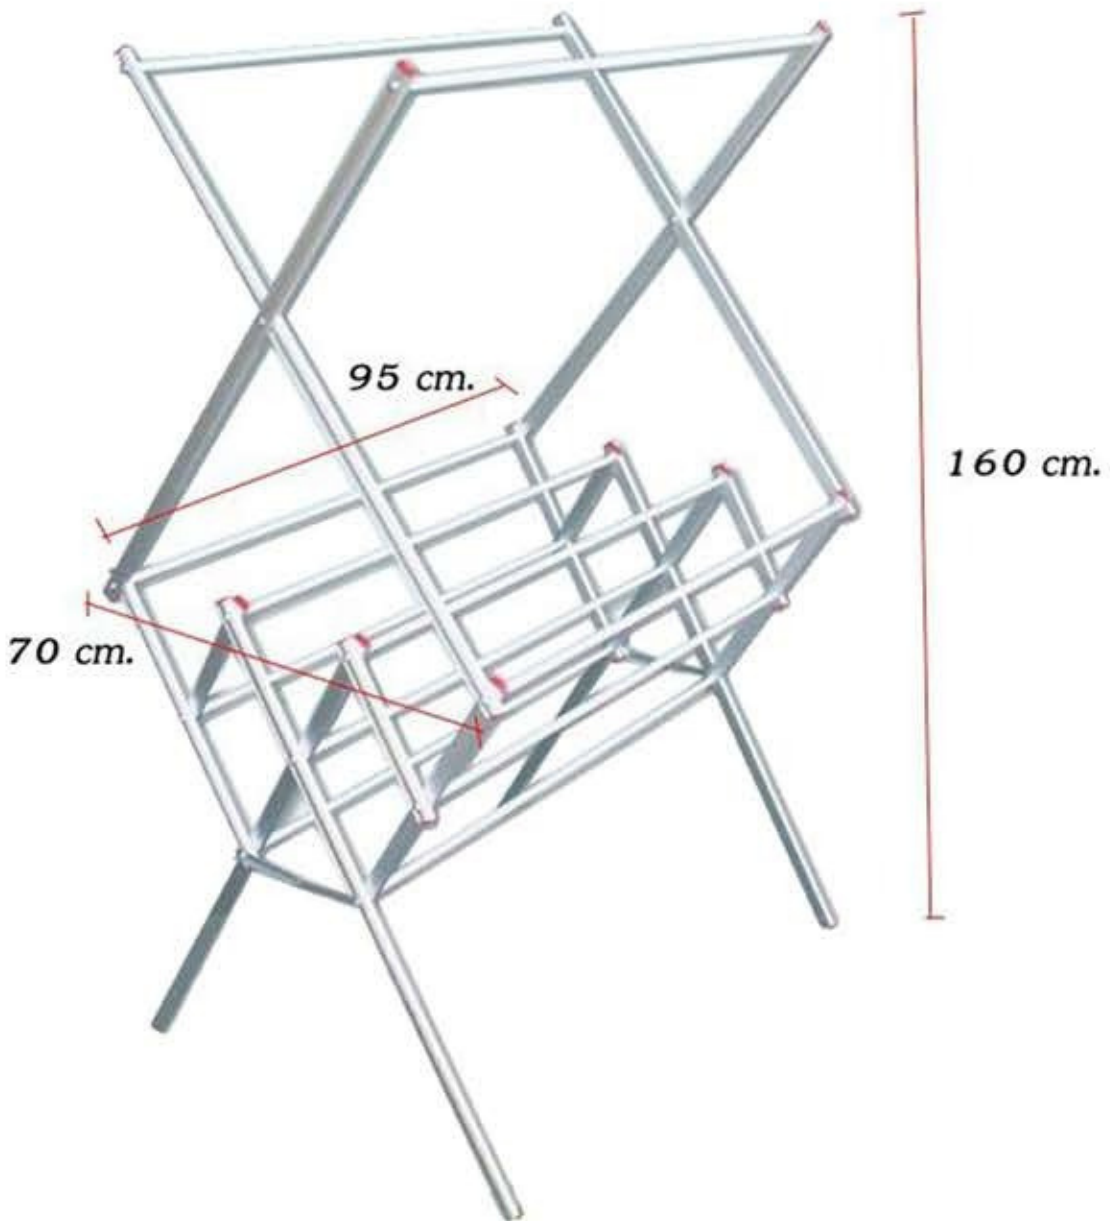

2,190.-

SIZE : 150 x 65 x 170 CM.

2,790.-

SIZE : 150 x 65 x 178 CM.

5,490.-

SIZE : 150 x 65 x 170 CM.

6,390.-

SIZE : 150 x 65 x 183 CM.

7,690.-

SIZE : 200 x 65 x 185 CM.

ราวพาดผ้า
ลูกโป่งจิ๋ว

SIZE : 79 x 30 x 84 CM.

ราวพาดผ้า
T เค็ม

SIZE : 79 x 46 x 92 CM.

ราวพับอลูมิเนียม
NO.13

SIZE : 70 x 95 x 85 CM.

ราวพับอลูมิเนียม
NO.14

SIZE : 70 x 95 x 160 CM.

ราวพับอลูมิเนียม
NO.15

SIZE : 70 x 60 x 85 CM.

ราวพับอลูมิเนียม
2 ชั้น NO.16

SIZE : 70 x 60 x 160 CM.

ราวพาดผ้า
สแตนเลส JK-325

SIZE : 80 x 42 x 100 CM.

ราวสุก
ไม้

SIZE : 142 x 33 x 33 CM.

ស្រូវក្រហម

SIZE : 180 x 50 x 50 CM.

ស្រូវក្រហម URO

SIZE : 45 x 45 x 165 CM.

גרה A נר

SIZE : 113 x 49 x 142 CM.