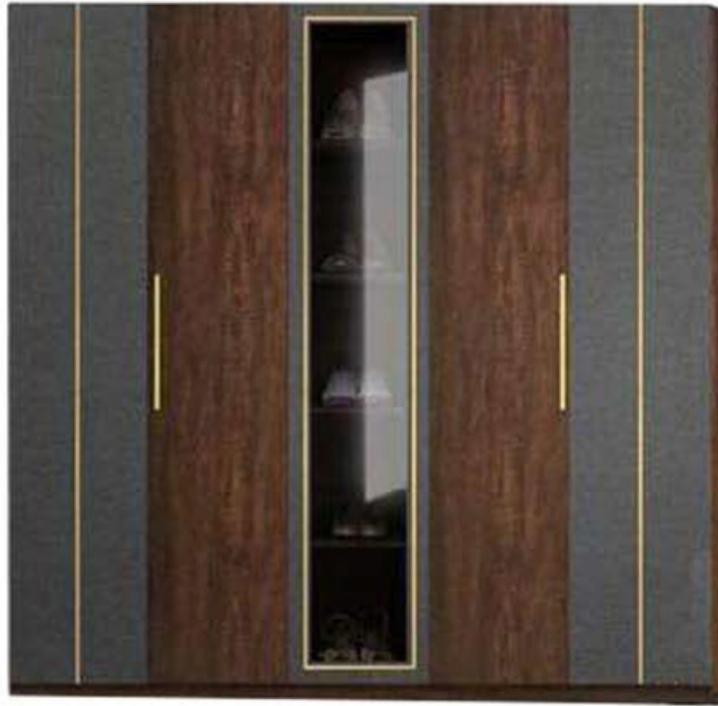

ตู้เสื้อผ้า 5 บาน CAIRO dsales

19080

Size : 200 x 60 x 200 cm

สโมโก้

ตู้เสื้อผ้า BLACKGOLD/WHITEGOLD

27360