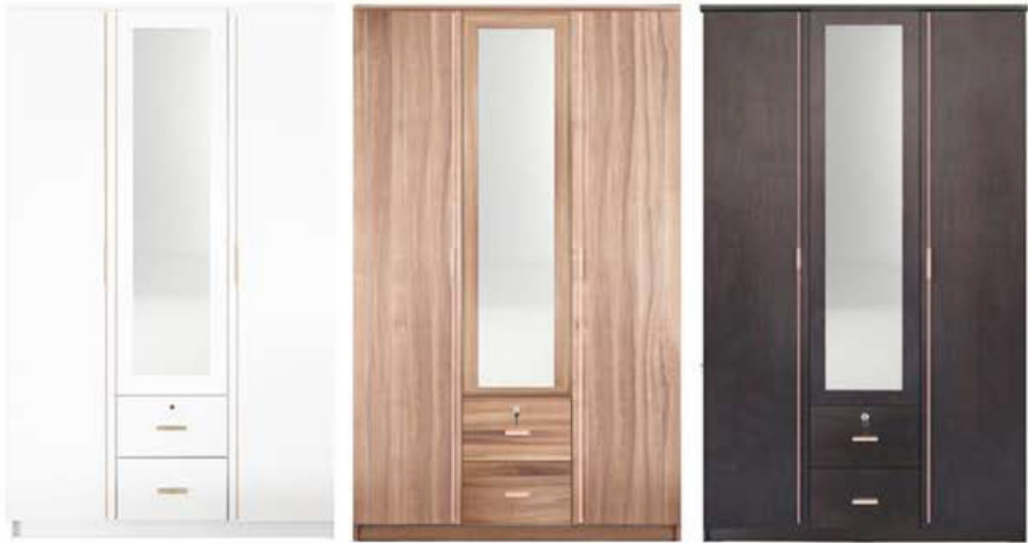

สีเข้ม

10800

ตู้เสื้อผ้า Frida

Size : 135 x 60 x 200 cm

สีโรสเมเบิ้ล/แอน

สีมอคค่า/กรราไฟท์

9480

ตู้เสื้อผ้า PLUS The Room