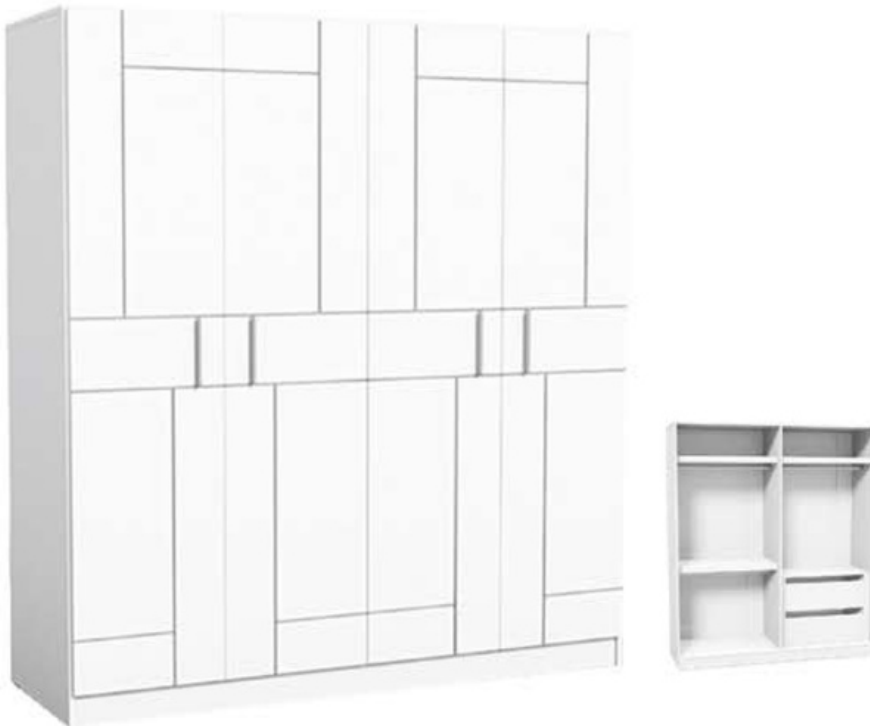

สีขาวดำ สีโกลด์ดำ

9480

ตู้เสื้อผ้า Miracle

Size : 135 x 50 x 200 cm

สีขาว สีทามบูฮันไฮค สีเคอนไฮค

ตู้เสื้อผ้า 3 บานเปิด HW-7131

15000

Size : 136 x 62 x 200 cm

สีขาว สีขาวโซลิต สีขาวกราฟ สีกราฟโซลิต

ตู้เสื้อผ้า TIME LOG

1 2 2 4 0

Size : 160 x 55 x 210 cm

สีครีมมอคค่า สีซูการ์บราวน์

ตู้เสื้อผ้า BW-402M Click

13620

Size : 180 x 60 x 200 cm

ตู้เสื้อผ้า BRICK HW-7041 SURE

18600

Size : 180 x 60 x 200 cm

สีขาว สีวอลนัท สีโอ๊ค

ตู้เสื้อผ้า MARIA ESTAR 19080

Size : 200 x 60 x 210 cm

สีโรฟซินด์

ตู้เสื้อผ้า PAUL LOG 23160