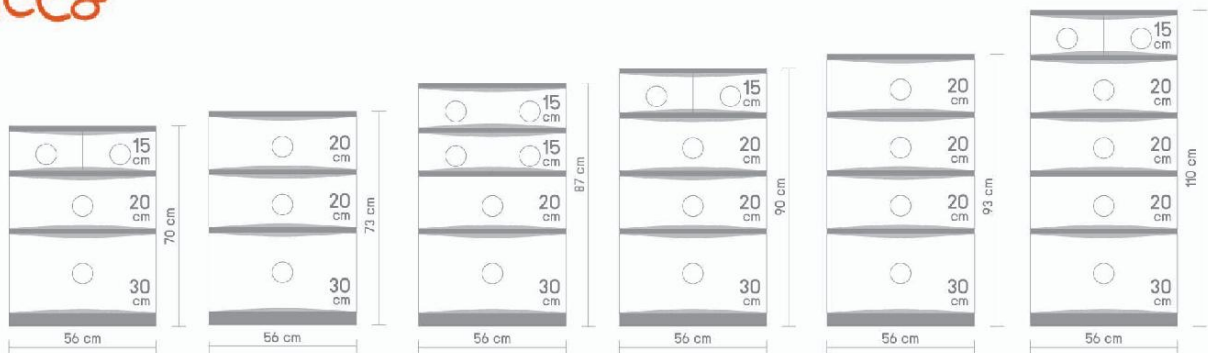

Highlight

MODERN FURNITURE

ถูกจนลือ !!!
ของไม้ทาส . . .

ลิ้นชักดึงได้สุด !!!

ไม่หลุด ไม่ร่วง ใจกว้างใจ

What's color
in your home?

รุ่น บี56 ลิ้มิตัด
มีให้เลือกถึง 4 เอดสี

MODERN FURNITURE
www.ModernFurniture.co.th

Choices

● B6 ● B7 ● C7 ● C8 ● C9 ● D10

ห้างหุ้นส่วนจำกัด โมเดิร์นเฟอร์นิเจอร์ (ในเครือ บริษัท ทช88 จำกัด)
86 หมู่ 9 ถ.หลังวัดท่าพุด ต.ไร่ชิง อ.สามพราน จ.นครปฐม 73210
โทร 02 810-2533-4 แฟกซ์ 02 810-2539