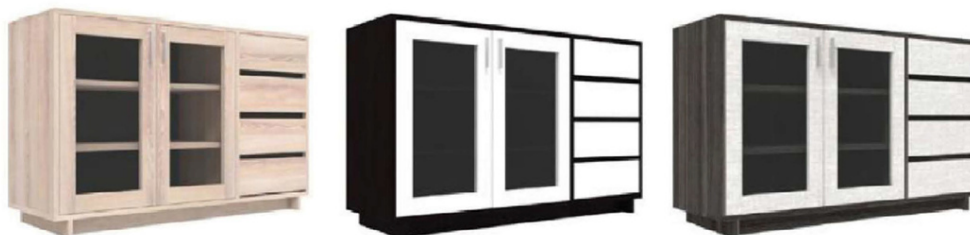

5880

ขนาดสินค้า : 160 x 40 x 62 ซม.

สีโอ๊ค สีขาว สีโลท

ชั้นวางทีวี CB-123

5340

ขนาดสินค้า : 120 x 40 x 75.7 ซม.

สีโอ๊ค/ขาว สีโอ๊ค/กราฟไฟท์ สีโอ๊ค/ขาว สีโลท/เวงเท้/แพบรีค

ชั้นวางทีวี TV-1219