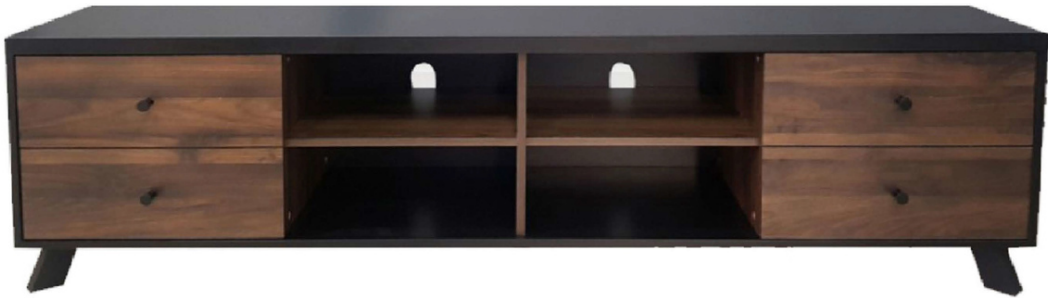

ชั้นวางทีวี SOFIA

ขนาดสินค้า : 180 x 40 x 80 ซม.

6840

ชั้นวางทีวี Motion 04

ขนาดสินค้า : 200 x 40 x 51 ซม.

ชั้นวางทีวี Carrina Estar

6840

ขนาดสินค้า : 180 x 40 x 60 ซม.

สีเชสนัท สีไลท์โอ๊ค

ตู้ทีวีลายไม้ ECO 1.5 ม. บานเปิดเดี่ยว รุ่น LH31108

4920

ขนาดสินค้า : 150 x 45 x 55 ซม.

**ตู้ทีวีลายไม้ ECO 1.8 ม สองบานเปิด
รุ่น TV-1839**

ขนาดสินค้า : 180 x 40 x 45 ซม.

4500

**ตู้ทีวีลายไม้ ECO 1.8 ม. บานเปิดคู่
รุ่น LH31111**

ขนาดสินค้า : 180 x 45 x 55 ซม.

5340

**ตู้ทีวีลายไม้ ECO 1.8 ม บานเปิดเดี่ยว
รุ่น LH31110**

ขนาดสินค้า : 180 x 45 x 55 ซม.

ชั้นวางทีวี TV-130

4500

ขนาดสินค้า : 120 x 50 x 70 ซม.

สีโซลิต สีโลทเวงเก้/แพบรีค สีโอ๊ค/ขาว

ชั้นวางทีวี TV-150

6720

ขนาดสินค้า : 150 x 50 x 75 ซม.

สีโซลิต/กราฟท์ สีโลทเวงเก้/แพบรีค สีโอ๊ค/ขาว สีโซลิต/ขาว

ชั้นวางทีวี TV-841

2760

ขนาดสินค้า : 120 x 45 x 75 ซม.

สีโซลิด/ขาว