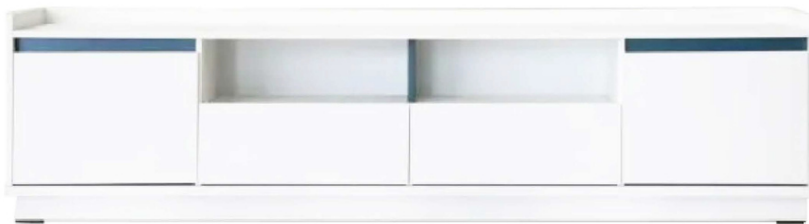

ชั้นวางทีวี SOFIA

ขนาดสินค้า : 180 x 40 x 80 ซม.

6840

ชั้นวางทีวี Motion 04

ขนาดสินค้า : 200 x 40 x 51 ซม.

ชั้นวางทีวี Carrina Estar

6840

ขนาดสินค้า : 180 x 40 x 60 ซม.

ขนาดสินค้า : 180 x 45 x 55 ซม.

5340

**ตู้ทีวีลายไม้ ECO 1.8 ม บานเปิดเดี่ยว
รุ่น LH31110**

ขนาดสินค้า : 180 x 45 x 55 ซม.

ชั้นวางทีวี TV-130

4500

ขนาดสินค้า : 120 x 50 x 70 ซม.

สีโซลิต สีโลทเวงเก้/แพบรีค สีโอ๊ค/ขาว

ชั้นวางทีวี TV-150

6720

ขนาดสินค้า : 150 x 50 x 75 ซม.

สีโซลิต/กราฟท์ สีโลทเวงเก้/แพบรีค สีโอ๊ค/ขาว สีโซลิต/ขาว

ชั้นวางทีวี TV-841

2760

ขนาดสินค้า : 120 x 45 x 75 ซม.

สีโซลิด/ขาว

สีโซลิด/กราฟท์

สีโอ๊ค

สีโลท์เวงเก้

ชั้นวางทีวี TV-1502

4080

ขนาดสินค้า : 150 x 45 x 75 ซม.

สีโซลิด/ขาว

สีโซลิด/กราฟท์