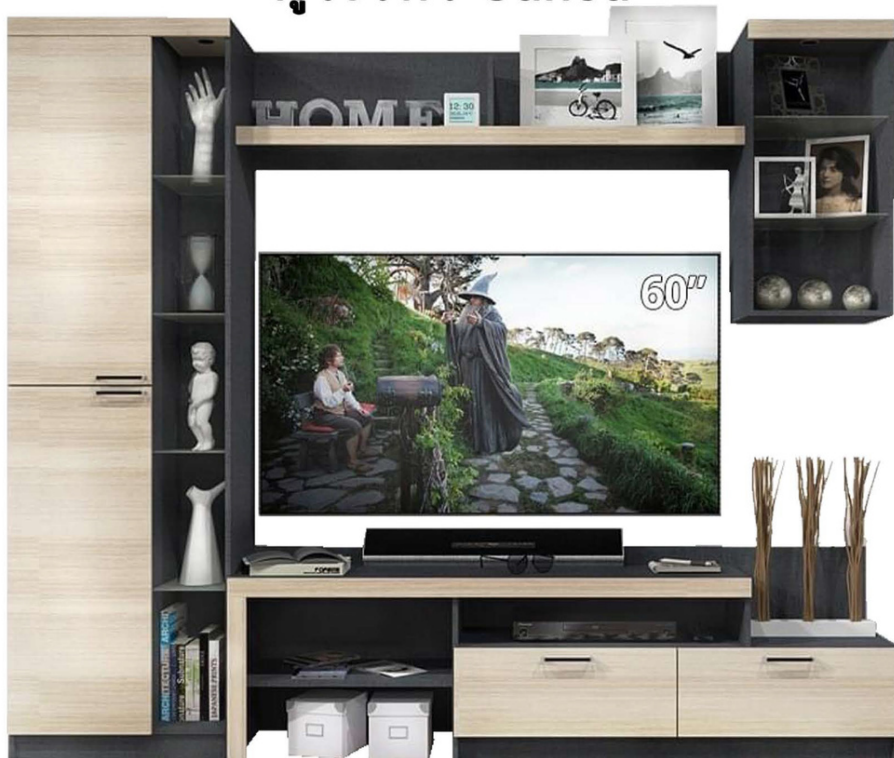

ตู้โชว์ทีวี Sansa

ขนาดสินค้า : 240 x 40 x 200 ซม.