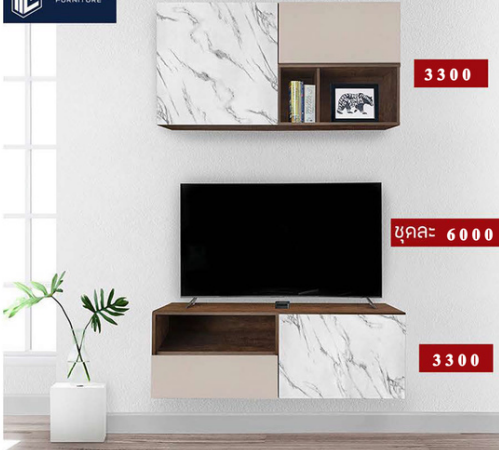

ขนาดสินค้า : 300 x 50 x 220 ซม.

3300

ชุดละ 6000

3300

MARISA Wall cabinet for TV
 ไม้ SIZE : 120x30x60
 ล่าง SIZE : 120x40x40
 120 - A

3300

ชุดละ 6000

3300

MARISA Wall cabinet for TV
 ไม้ SIZE : 120x30x60
 ล่าง SIZE : 120x40x40
 120 - A

8160

REGINA-D
 SIZE : 120x30x30

REGINA-D
 SIZE : 120x30x30

ชุดละ 11640

3960

ตู้ทีวี 3 บาน HELEN
 SIZE : 150x40x60 CM

REGINA-A
 SIZE : 80x30x30