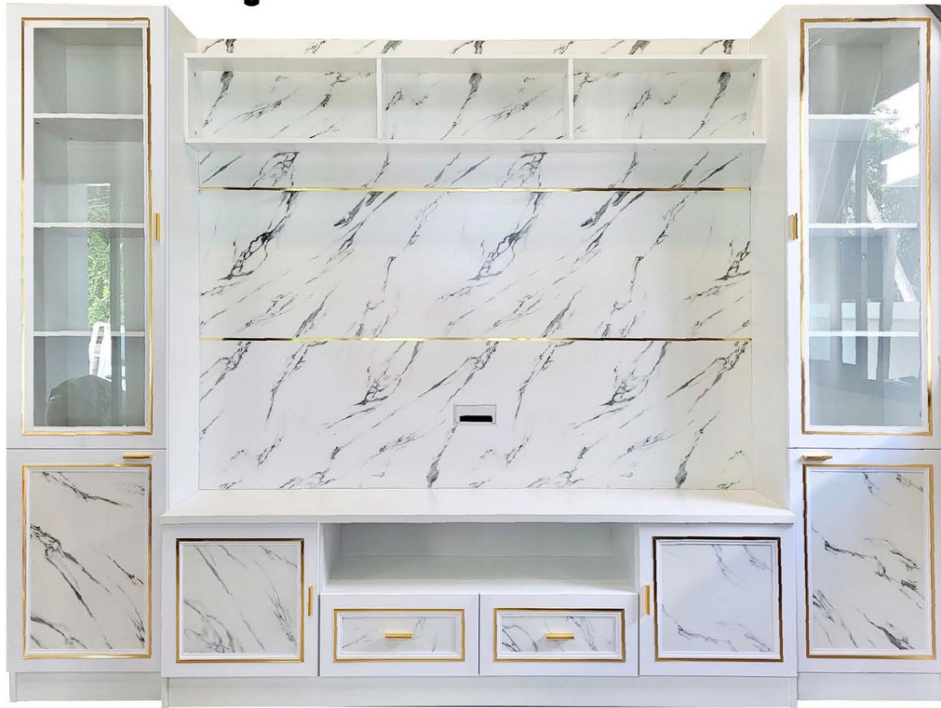

สีโอ๊ค-ขาว

สีขาว-เทาเข้ม

สีโซลิด-เทาเข้ม

ภายในตู้

ขนาดสินค้า : 240 x 40 x 200 ซม.

15000

ตู้โชว์ทีวี Great

ขนาดสินค้า : 240 x 40 x 220 ซม.

26400

ตู้โชว์ทีวี Adora-240

ขนาดสินค้า : 240 x 45 x 220 ซม.

34200

ตู้โชว์ทีวี Impress

ขนาดสินค้า : 240 x 50 x 200 ซม.

25800

ตู้โชว์ทีวี Lazio

ขนาดสินค้า : 240 x 50 x 200 ซม.

25200

ตู้โชว์ทีวี Alliz

ขนาดสินค้า : 260 x 45 x 200 ซม.

21840

ตู้โชว์ทีวี Marvel

ขนาดสินค้า : 270 x 50 x 210 ซม.

33000

ตู้โชว์ทีวี Carlos

ขนาดสินค้า : 280 x 40 x 220 ซม.

20400

ตู้โชว์ทีวี BIX MAX

ขนาดสินค้า : 300 x 43 x 220 ซม.

21840

ตู้โชว์ทีวี Clarke-300

ขนาดสินค้า : 300 x 40 x 210 ซม.