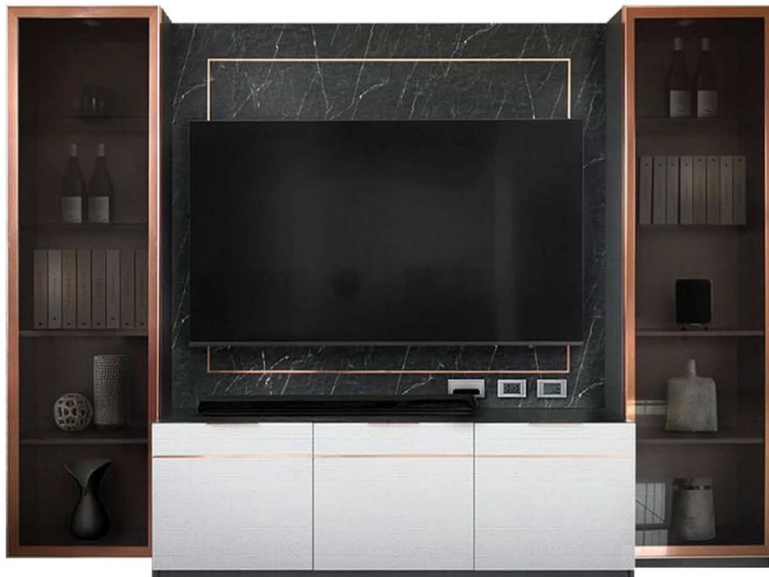

34200

ตู้โชว์ทีวี Estar รุ่น Prestige-2

ขนาดสินค้า : 360 x 50 x 220 ซม.

ตู้โชว์ทีวี Adora-300

39840

ขนาดสินค้า : 300 x 45 x 220 ซม.

39840

ตู้โชว์ทีวี Estar รุ่น Prestige