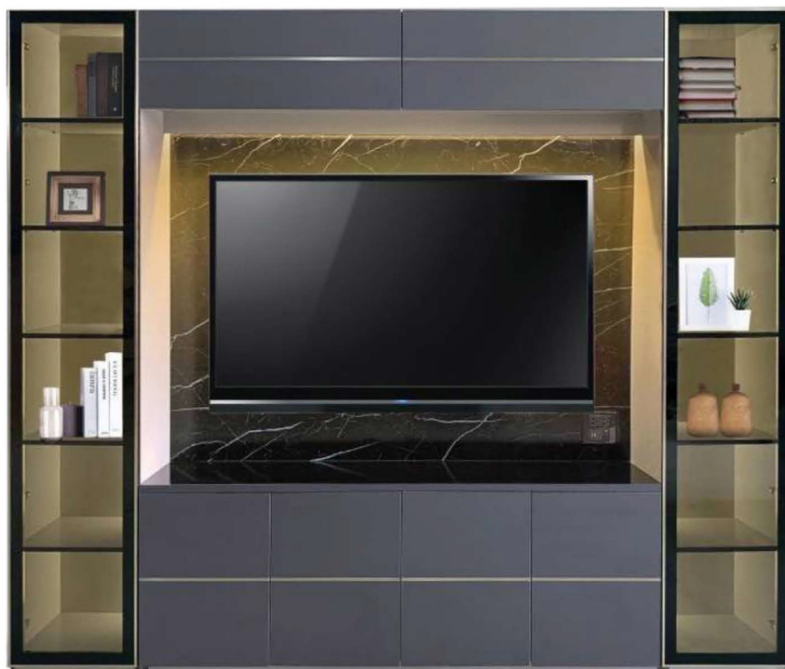

สีโอ๊ค-ขาว

สีขาว-เทาเข้ม

สีโซลิด-เทาเข้ม

ภายในตู้

ขนาดสินค้า : 240 x 40 x 200 ซม.

15000

ตู้โชว์ทีวี Great

ขนาดสินค้า : 240 x 40 x 220 ซม.

17400

ตู้โชว์ทีวี Sansa

ขนาดสินค้า : 240 x 40 x 200 ซม.

ตู้โชว์ทีวี Tiaral

ขนาดสินค้า : 240 x 40 x 210 ซม.

21600

ตู้โชว์ทีวี Clarke-240

ขนาดสินค้า : 240 x 40 x 210 ซม.