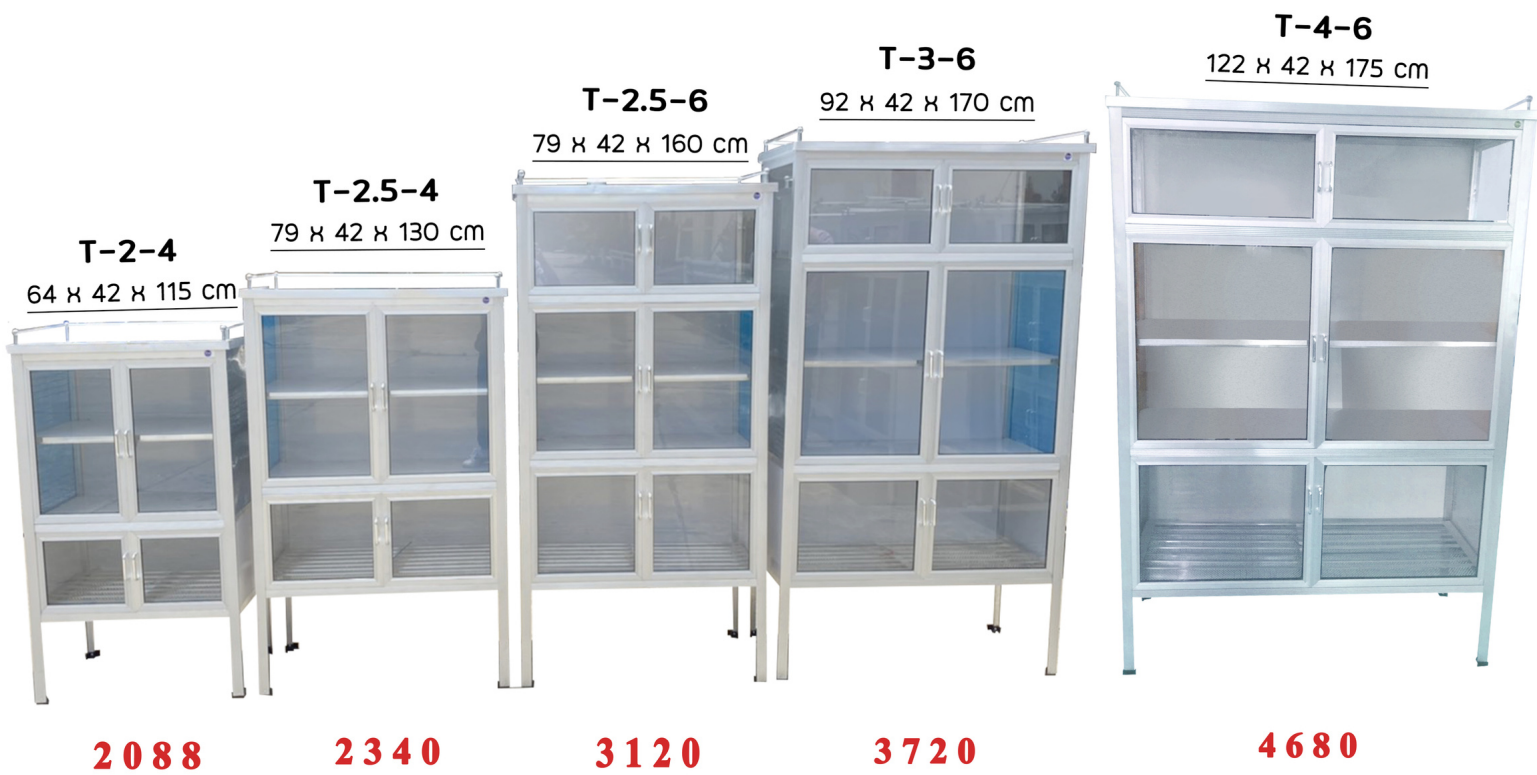

ຄູ່ກັບຂ່າວ T

ตู้กับข้าว LION แท้

- หลัวงอคูมึเนียมลั่วน
- ครั้วงระจกलय

LION -2.5-4

76 x 45 x 128 cm

2580

LION -2.5-6

76 x 45 x 166 cm

3660

LION -3-6

92 x 45 x 166 cm

4080

LION -4-6

122 x 45 x 178 cm

5220

ตู้กับข้าว ABS

ตู้อาหาร ABS รุ่น C1

88.5 x 45 x 186 cm

10800

ตู้อาหาร ABS รุ่น C2

88.5 x 45 x 132.5 cm

9480

ตู้อาหาร ABS รุ่น C3

88.5 x 45 x 127 cm

6840

ตู้อาหาร ABS รุ่น C4

88.5 x 45 x 89 cm

4500

ตู้อาหาร ส.อลูมิเนียม

A-1 2.5-6
75 x 42 x 159 cm

8990

A-2 3-6
88 x 47 x 159 cm