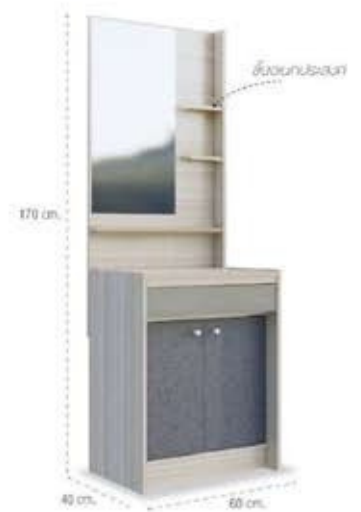

# ORGAN BEDROOM

ARROW BED ขนาด 8Ft.

BD-05 โต๊ะเครื่องแป้ง  
ขนาด 60x40x148 cm.

Inside

BW-305 ตู้เสื้อผ้า 3 บานเปิด  
ขนาด 120x50x190 cm.

# Andy Bedroom set

ชุดห้องนอน แอนดี้

“มินิมอล โทนอบอุ่น สลับสีละมุนกันสมัย”

12,390.-

พิกศกว่า  
เปิดลิ้นชักที่วาง  
เสื้อในตู้เสื้อผ้าของคุณ

*pollove*  
**Bedroom SET**  
 ชุดห้องนอน พอลลิฟ

**14,990.-**

**Pollove BED 6'**  
 เตียงนอน 6 ฟุต พอลลิฟ  
 ขนาด : 1960 x 2110 x 1000 mm.

**Pollove Wardrobe 120**  
 ตู้เสื้อผ้า พอลลิฟ 120  
 ขนาด : 1200 x 600 x 2000 mm.

ตู้เสื้อผ้าพอลลิฟ  
 กระจกเงาบานเปิดปิดอัตโนมัติ

**Pollove Dressing Table**  
 โต๊ะเครื่องแป้ง พอลลิฟ  
 ขนาด : 600 x 400 x 1600 mm.

ชุดห้องนอนแอมเบอร์ สีครีมลิ้น

เตียงนอน                      ขนาด 6 ฟุต  
ตู้เสื้อผ้า 3 บาน                ขนาด 120 x 58 x 200 ซม.  
โต๊ะเครื่องแป้ง - สตุล        ขนาด 60 x 40 x 165 ซม.

14,990.-