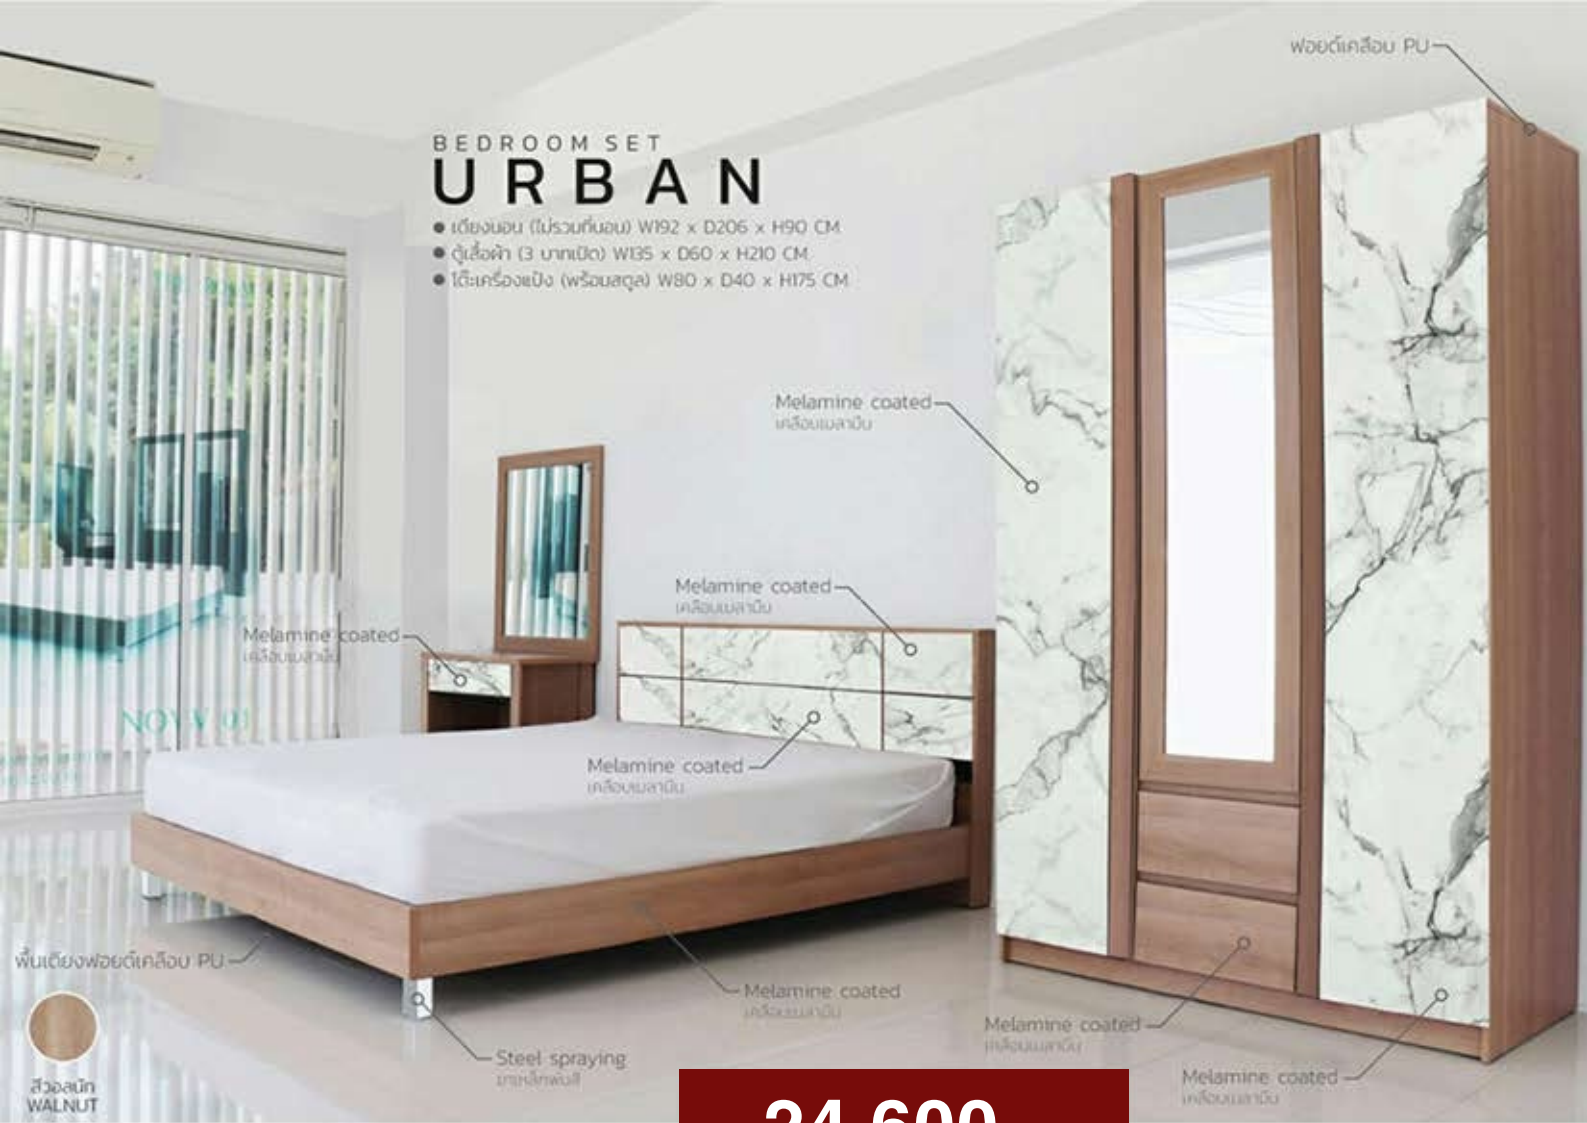

พวยด์เคลือบ PU

BEDROOM SET URBAN

- เตียงนอน (ไม่รวมที่นอน) W192 x D206 x H90 CM
- ตู้เสื้อผ้า (3 บานเปิด) W135 x D60 x H210 CM
- โต๊ะเครื่องแป้ง (พร้อมกระจก) W80 x D40 x H175 CM

Melamine coated
เคลือบเมลามีน

Melamine coated
เคลือบเมลามีน

Melamine coated
เคลือบเมลามีน

Melamine coated
เคลือบเมลามีน

Melamine coated
เคลือบเมลามีน

Melamine coated
เคลือบเมลามีน

Melamine coated
เคลือบเมลามีน

Steel spraying
พ่นเหล็ก

24,600.-

พวยด์เคลือบ PU

สีวอลนัท
WALNUT

พวยด์เคลือบ PU

BEDROOM SET URBAN

- เตียงนอน (ไม่รวมที่นอน) W192 x D206 x H90 CM
- ตู้เสื้อผ้า (3 บานเปิด) W135 x D60 x H210 CM
- โต๊ะเครื่องแป้ง (พร้อมกระจก) W80 x D40 x H175 CM