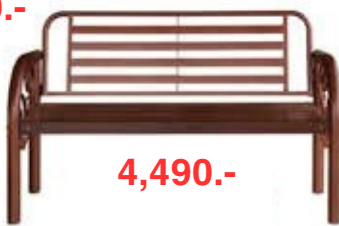

ชุดสนาม PATIO RED HOT

3,690.-

4,490.-