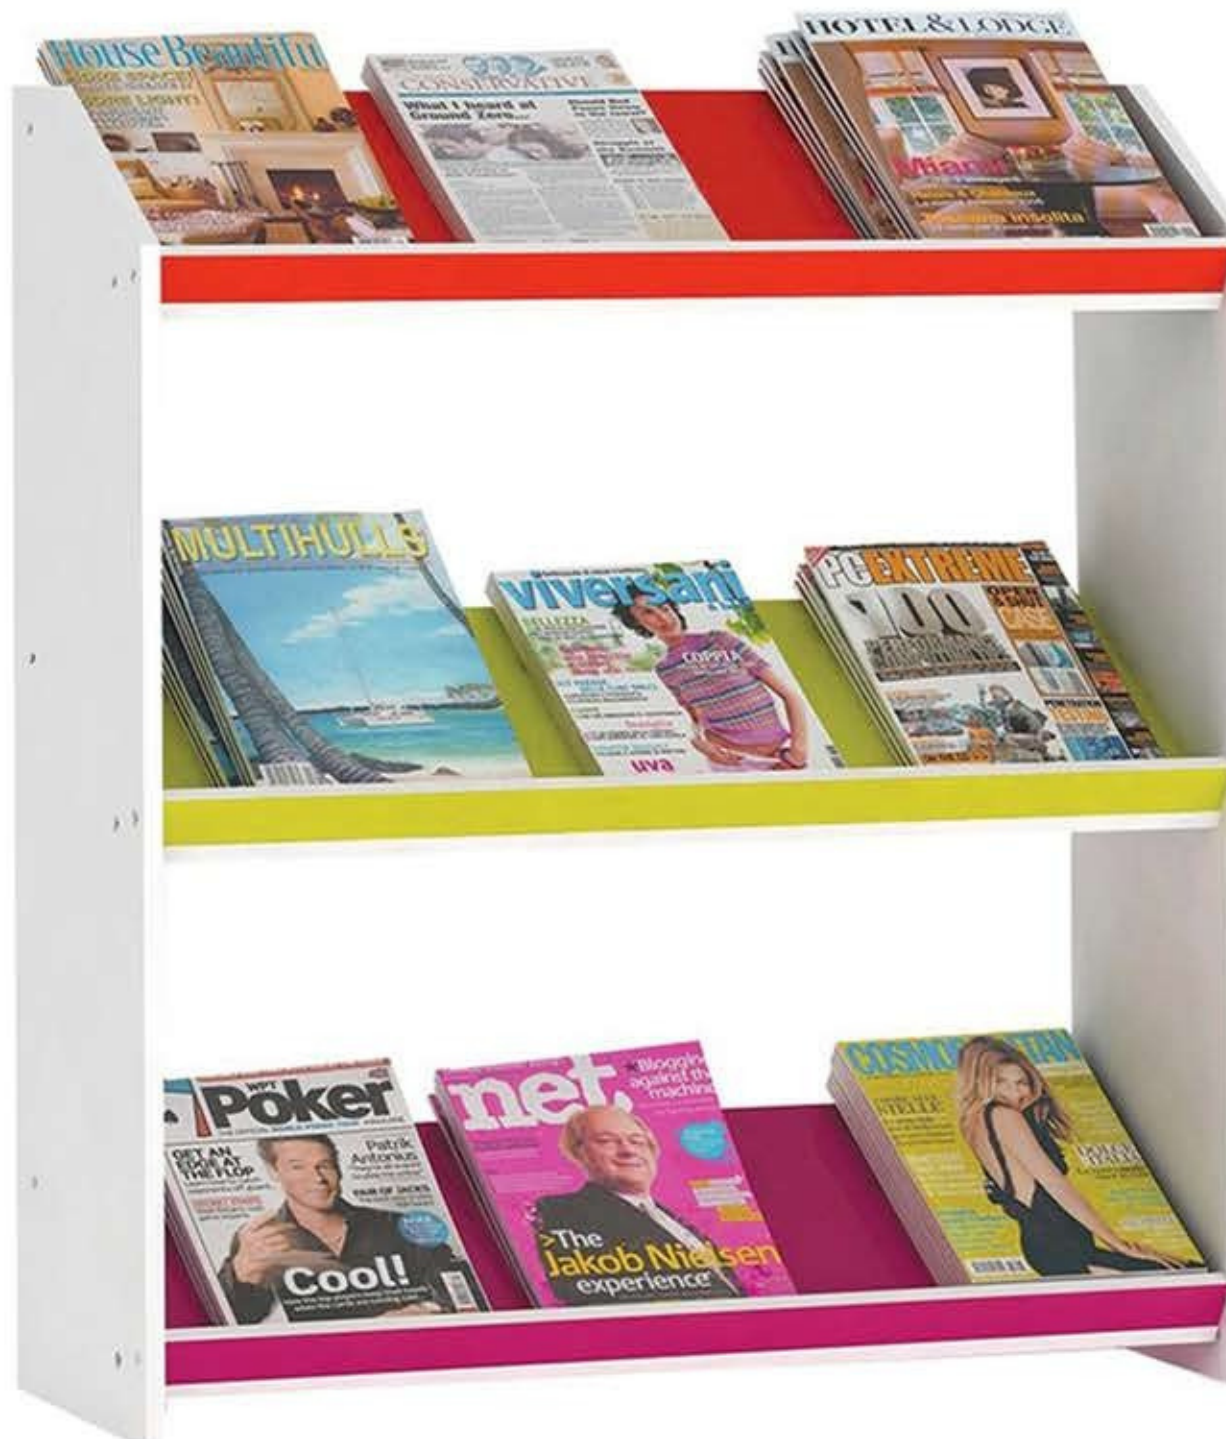

ឌីកអ៊ីងស៊ី
គេលស៊ី ៩០

SIZE : 90 x 30 x 100 cm