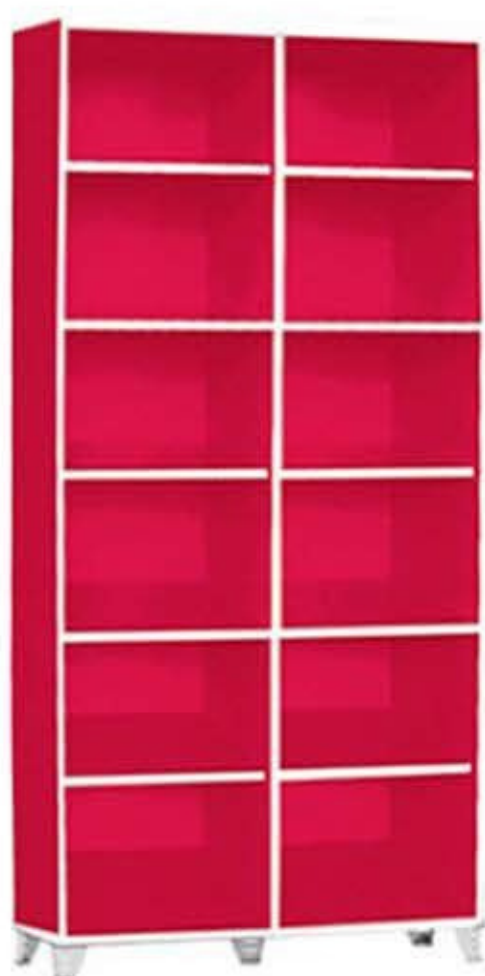

SIZE : 60 x 29.8 x 157.8 cm

ชั้นโพลีคาร์บอเนต  
5 ชั้นโล่ง

SIZE : 60 x 29.8 x 195.6 cm

ชั้นเอกสาร  
2 ชั้นโล่ง

SIZE : 42 x 30 x 90 cm

ชั้นฟรีแล็คโล่ง

SIZE : 60 x 29 x 87 cm

ឌីណូអេកូប្រដេស៊ីក  
រូប CB-032

SIZE : 60 x 30 x 168 cm

ឌីណូអេកូប្រដេស៊ីក  
រូប CB-901

SIZE : 90 x 30 x 168 cm

ឆ្នំពេកស៊ាន 3 ឆ្នំ(បីប្រះតុ)  
លេខ្នំ BH-0015

SIZE : 60 x 30 x 125 cm

ឆ្នំពេកស៊ាន 4 ឆ្នំ(បីប្រះតុ)  
លេខ្នំ BH-0016

SIZE : 60 x 30 x 162.5 cm

ตู้หนังสือ  
The Star

SIZE : 90 x 34 x 190 cm

ឆ្នំបណ្តែងប្រដាប់  
PUZZLE 8 ជ័រ 80 cm      SIZE : 80 x 30 x 160 cm

ឆ្នំបណ្តែងប្រដាប់  
PUZZLE 8 ជ័រ 120 cm      SIZE : 120 x 30 x 160 cm

ชั้นวางอเนกประสงค์  
BK-40