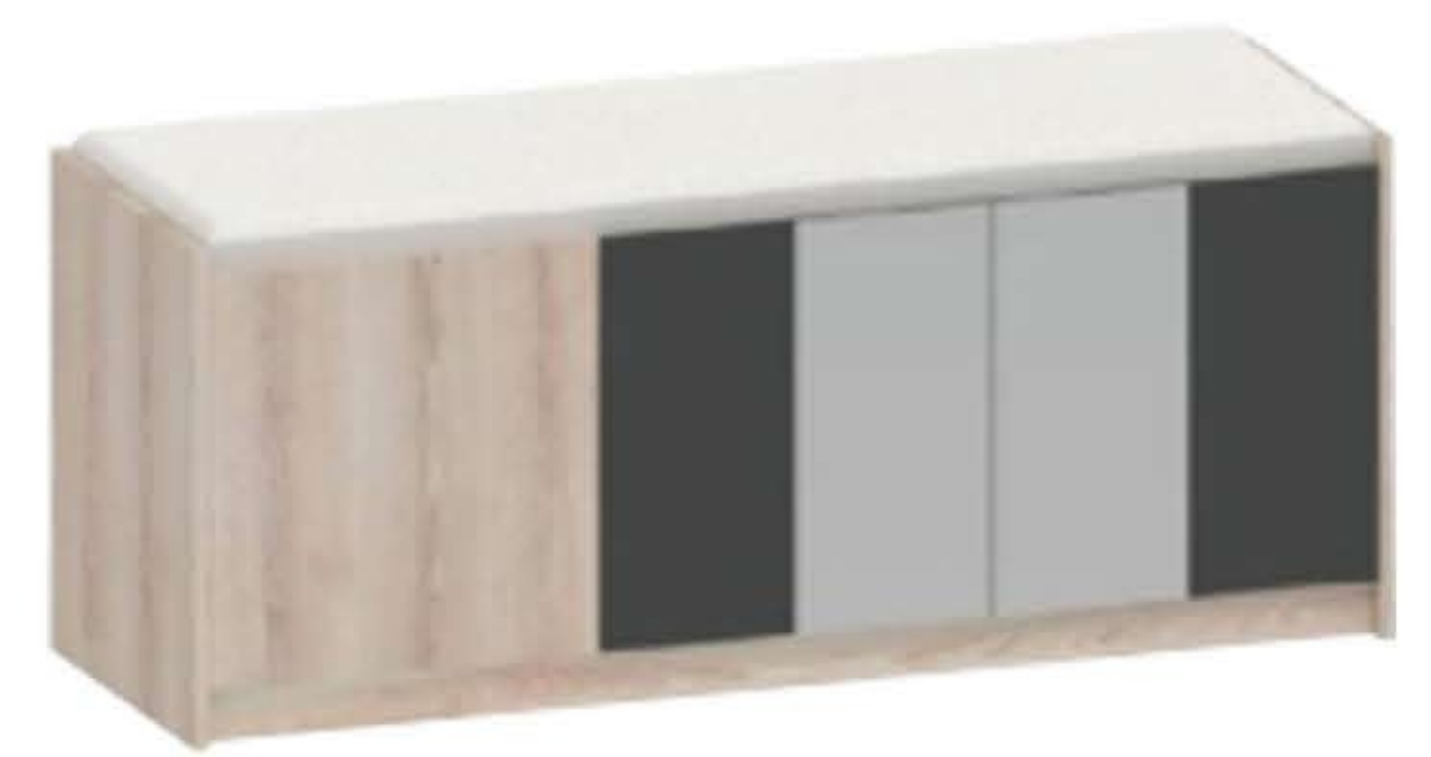

Size : 34 x 88.5 x 71 cm.

ตู้รองเท้า BASIC
The Room

Size : 80 x 35 x 120 cm.

ตู้รองเท้าเหล็ก
KIOSK K/SW103

Size : 60 x 20 x 116.8 cm.

ตู้รองเท้า WS602
Xclusive

Size : 60 x 30 x 80 cm.

ตู้รองเท้า WS827
Xclusive

Size : 120 x 35 x 80 cm.

ตู้รองเท้า WS02
Xclusive

Size : 120 x 40 x 49 cm.

ตู้รองเท้า WC806
Xclusive

Size : 80 x 40 x 160 cm.

ตู้รองเท้า WC805
Xclusive

Size : 80 x 40 x 90 cm.

ตู้รองเท้า CANDY
SC80P