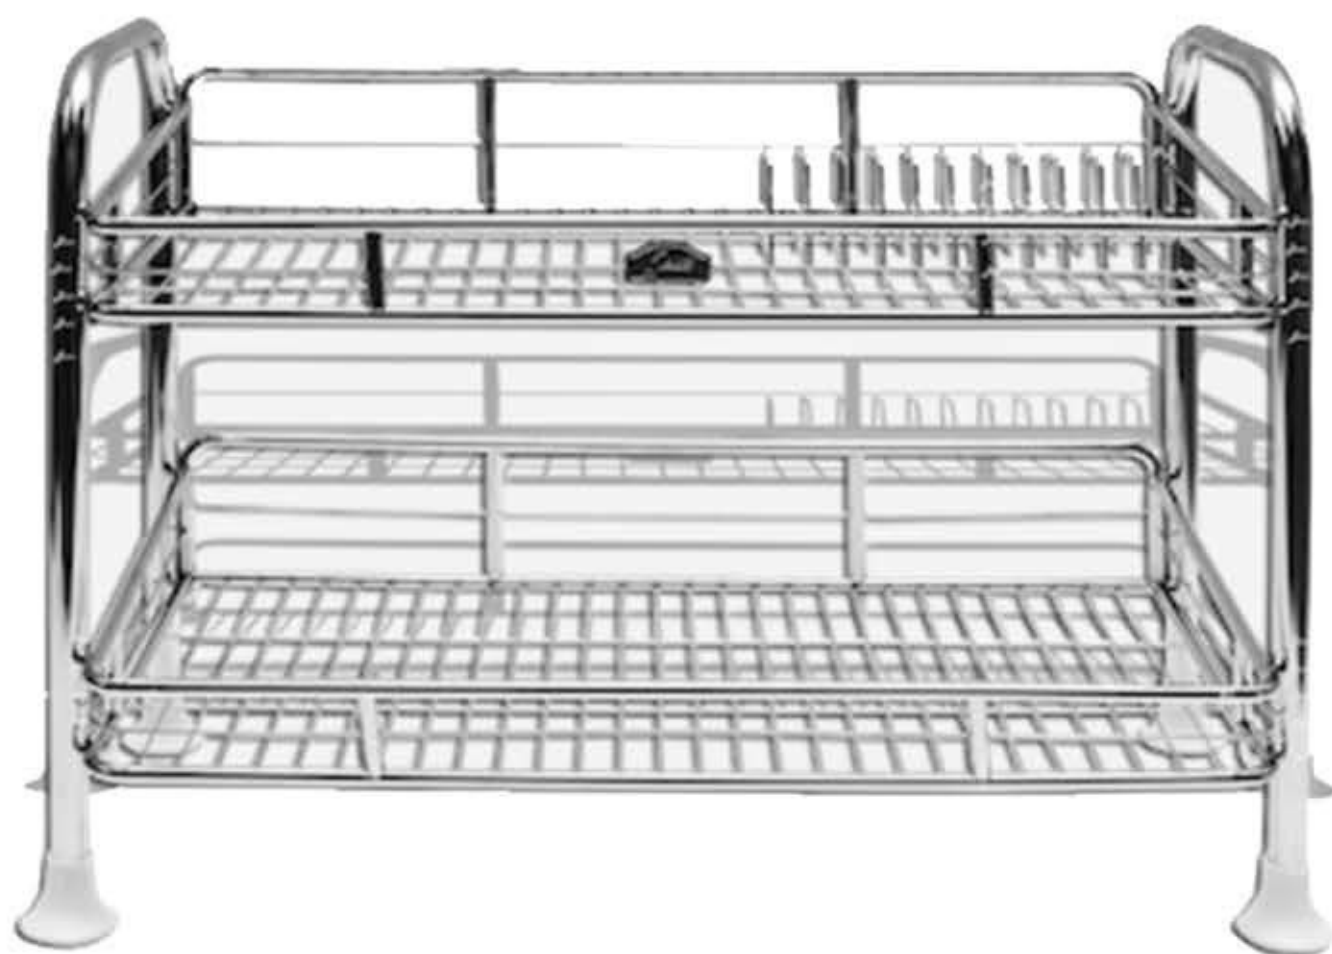

SIZE : 80 x 40 x 117 cm

5 ชั้นคว่ำงาน
อลูมิเนียม

SIZE : 80 x 40 x 150 cm

JK-503

SIZE : 46 x 24 x 61 cm

JK-544

SIZE : 64 x 31 x 58 cm

JK-545

SIZE : 64 x 31 x 72 cm

JK-503

SIZE : 46 x 24 x 61 cm

JK-545/4

SIZE : 64 x 30 x 97 cm

JK-548

SIZE : 83 x 40 x 100 cm

**ชั้นวางจานพร้อมสิงค์
Darco KASSA**