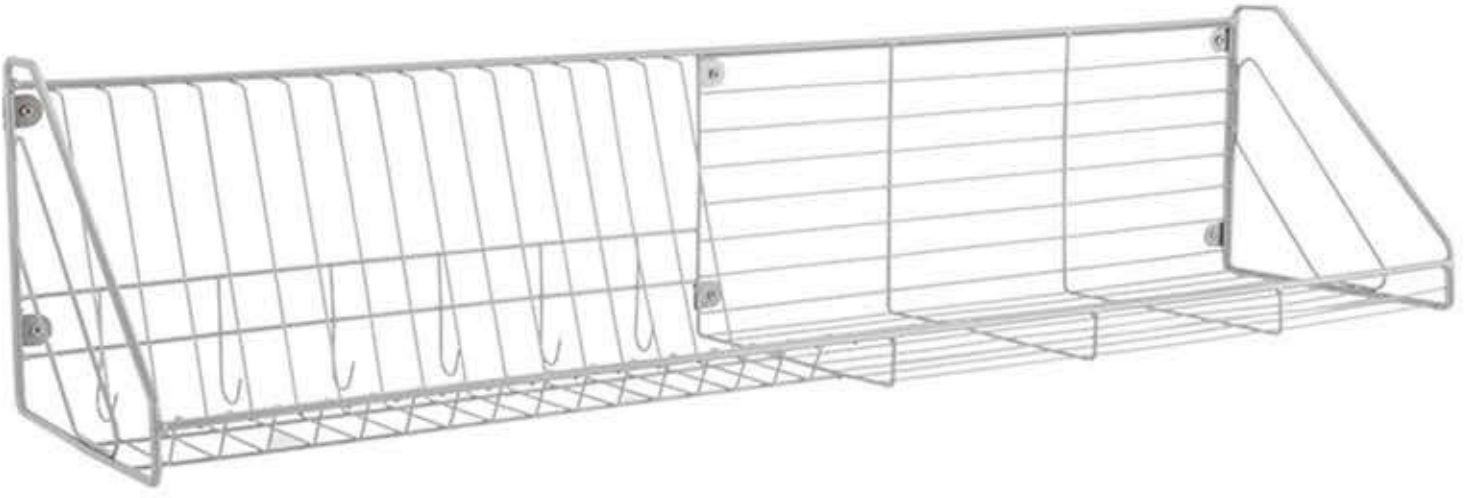

KF-22

SIZE : 90.7 x 23.6 x 21.6 cm