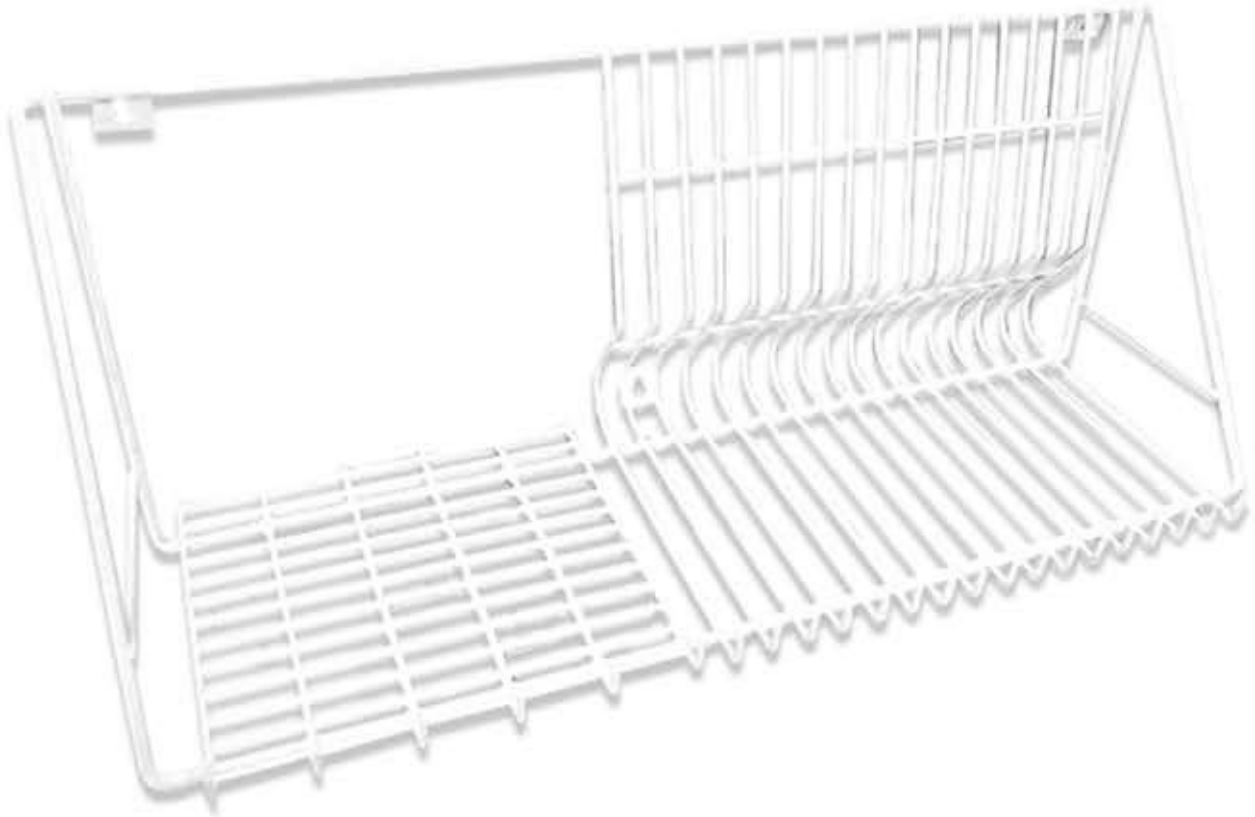

SIZE : 64 x 31 x 72 cm

JK-503

SIZE : 46 x 24 x 61 cm

JK-545/4

SIZE : 64 x 30 x 97 cm

JK-548

SIZE : 83 x 40 x 100 cm

**ชั้นวางจานพร้อมสิงค์
Darco KASSA**

SIZE : 65 x 31.4 x 51.7 cm

JK-502

SIZE : 25 x 45 x 44 cm

JK-571A

SIZE : 100 x 21 x 22 cm

JK-571C

SIZE : 60 x 21 x 22 cm

JK-703

SIZE : 80 x 40 x 100 cm

KF-22

SIZE : 90.7 x 23.6 x 21.6 cm

MD607

SIZE : 62 x 21 x 24 cm

MD608

SIZE : 96 x 21 x 24 cm