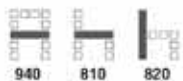

CUBIC II

SF031 CUBIC II 1-SEAT
940(W) x 810(D) x 820(H) mm.

12,500 บาท / ส่วน VAT (หนัง PVC)

13,500 บาท / ส่วน VAT (ผ้าใยสังเคราะห์ F)

14,500 บาท / ส่วน VAT (PU) (ผ้า Trendy)