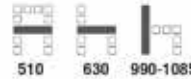

CMT003E เก้าอี้สำนักงาน ไม่มีเท้าแขน วัสดุ Fiber
510(W) x 630(D) x 990-1085(H) mm.

6,700 บาท / ชิ้น VAT (PVC / FABRIC)
(วัสดุ Fiber)

CMT003ES เก้าอี้สำนักงาน ไม่มีเท้าแขน วัสดุเหล็กชุบโครเมียม
510(W) x 630(D) x 1020-1130(H) mm.

8,200 บาท / ชิ้น VAT (PVC / FABRIC)
(วัสดุเหล็กชุบโครเมียม)