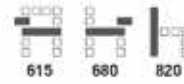

M7CL เก้าอี้เวิลคเซอร์ มีพนักแขน มีเดสอะดีด้า
615(W) x 680(D) x 820(H) mm.

8,700 บาท / รวม VAT (ถ้า Mesh, BKN)
(ราคาปลีกสุทธิรวมเบาะนั่งนิ่ม)