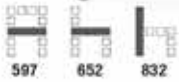

CP-02LC เก้าอี้เลกเชอร์ (ชาบูบโครเมียม)
CP-02LP เก้าอี้เลกเชอร์ (ชาบนีส)
597(W) x 652(D) x 832(H) mm.

1,950 บาท / รวม VAT (เก้าอี้หนัง V)

1,850 บาท / รวม VAT (เก้าอี้หนัง F)