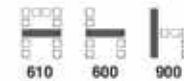

M8D

M8D เก้าอี้สำนักงาน มีพนักแขน
610(W) x 600(D) x 900(H) mm.

4,000 บาท / รวม VAT (ถ้า Mesh) (ราคาปลีกสุทธิ)