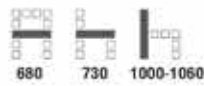

E3 C เก้าอี้พนักงานประจำ
680(W) x 730(D) x 1000-1060(H) mm.

9,100 บาท / รวม VAT (หนัง PU)