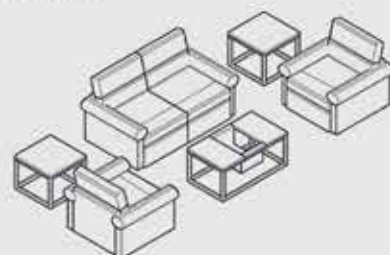

SF063 SOFA 3-SEAT
2050(W) x 800(D) x 750(H) mm.

- 18,500** Դրամ / ԵՍՈՎԱԾ (ՆՈՒՆ PVC)
- 20,500** Դրամ / ԵՍՈՎԱԾ (ՆՈՒՆ Ֆ)
- 22,500** Դրամ / ԵՍՈՎԱԾ (ՍՈՒՆ / Տրենդի)

SOFA SET

SET : 1

SET : 2

SET : 3

Mix & Match Guidelines