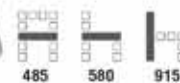

CS071 เก้าอี้อเนกประสงค์
485(W) x 580(D) x 915(H) mm.

3,500 บาท / ระบุ VAT (รวมค่าขนส่ง)

3,800 บาท / ระบุ VAT (รวมค่าขนส่ง)

COLOR

STACKING Chair

เก้าอี้เนกประสงค์

C-102 เก้าอี้เนกประสงค์ (ขาชุบโครเมียม)
432(W) x 550(D) x 905(H) mm.