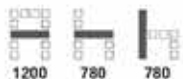

SF092 FINO III (2-Seat)
1200(W) x 780(D) x 780(H) mm.

12,500 บาท / set VAT (เก้า Trendy)