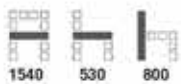

CP-213 เก้าอี้แถวเบาะนิ่ม 3 ที่นั่ง

CP-213V เก้าอี้แถวเบาะนิ่ม 3 ที่นั่ง (พนัก PVC)

CP-213F เก้าอี้แถวเบาะนิ่ม 3 ที่นั่ง (พนักฝ้าย F)

1540(W) x 530(D) x 800(H) mm.

6,500 บาท / ภาษี VAT

8,000 บาท / ภาษี VAT (พนัก PVC)

8,600 บาท / ภาษี VAT (พนักฝ้าย)