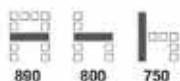

SOFA : Mo-tech

เบาะใหญ่ ภูมิฐาน นั่งสบาย

SF061

SF063

SOFA : Mo-tech

1. เบาะที่นั่งและพนักพิงใหญ่ให้ความรู้สึก ภูมิฐาน นั่งสบาย
2. มีให้เลือกทั้งแบบหนัง PVCเกรด A ผ้าฝ้าย และผ้า Trendy หลากสี

SOFA

SF061 SOFA 1-SEAT
890(W) x 800(D) x 750(H) mm.