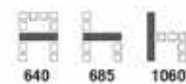

9,600 บาท / รวม VAT (หนัง PU)

E3 C เก้าอี้พนักงานประจำ
 680(W) x 730(D) x 1000-1060(H) mm.

9,100 บาท / รวม VAT (หนัง PU)

E3 D เก้าอี้รับแขกมีเท้าแขน
 680(W) x 725(D) x 1025(H) mm.

8,600 บาท / รวม VAT (หนัง PU)

E4 A เก้าอี้ผู้บริหารระดับสูง
 640(W) x 750(D) x 1150-1210(H) mm.

11,500 บาท / รวม VAT (หนัง PU)

E4 C เก้าอี้พนักงานประจำ
 640(W) x 720(D) x 1015-1075(H) mm.

10,500 บาท / รวม VAT (หนัง PU)

E4 D เก้าอี้รับแขกมีเท้าแขน
 640(W) x 685(D) x 1060(H) mm.