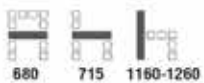

CA 555A เก้าอี้พนักพิงสูง
680(W) x 715(D) x 1160-1260(H) mm.

7,000 บาท / รวม VAT (รวมภาษีมูลค่าเพิ่ม)

7,500 บาท / รวม VAT (รวมภาษีมูลค่าเพิ่ม PU)