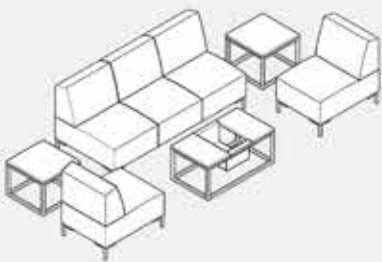

SOFA SET

SET : 1