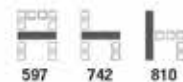

CA-222EL เก้าอี้เลกเชอร์
595(W) x 740(D) x 910(H) mm.

6,000 บาท / รวม VAT (เก้าอี้หนัง V)

6,000 บาท / รวม VAT (เก้าอี้หนัง F)

CP-02LC เก้าอี้เลกเชอร์ (ชาบูบโครเมียม)
CP-02LP เก้าอี้เลกเชอร์ (ชาบนีส)
597(W) x 652(D) x 832(H) mm.

1,950 บาท / รวม VAT (เก้าอี้หนัง V)

1,850 บาท / รวม VAT (เก้าอี้หนัง F)

CP-02C เก้าอี้พลาสติก POLY (ชาบูบโครเมียม)
CP-02P เก้าอี้พลาสติก POLY (ชาบนีส)
527(W) x 493(D) x 832(H) mm.

1,250 บาท / รวม VAT (เก้าอี้หนัง V)

1,150 บาท / รวม VAT (เก้าอี้หนัง F)

มีสลักสำหรับต่อเรียงแถว
เพิ่มความสะดวกในการ
ใช้งาน(มีในเก้าอี้ LECTURE
CHAIR ทุกรุ่น)

597(W) x 742(D) x 810(H) mm.
CPEX-02LC/V เก้าอี้เลกเชอร์ พลาสติก Extra (รุ่นหนัง)