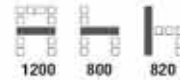

SF072 CUBIC III 2-SEAT (ไม้เท้าขอบบน)
1200(W) x 800(D) x 820(H) mm.

9,000 บาท / set VAT (หนัง PVC)

10,000 บาท / set VAT (ผ้าฝ้าย F)

11,000 บาท / set VAT (PU) (ผ้า Trendy)