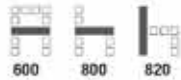

SET : 3

CUBIC III

SF070 CUBIC III (STOOL)
600(W) x 800(D) x 400(H) mm.

4,000 บาท / set VAT (หนัง PVC)

4,500 บาท / set VAT (ผ้าฝ้าย F)

5,000 บาท / set VAT (PU) (ผ้า Trendy)

SF071 CUBIC III 1-SEAT (ไม้เท้าขอบบน)
600(W) x 800(D) x 820(H) mm.