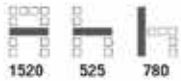

CP-113 เก้าอี้แถว 3 ที่นั่ง ระบายอากาศ
1520(W) x 525(D) x 780(H) mm.

4,900 บาท / ภาษี VAT

CP-114 เก้าอี้แถว 4 ที่นั่ง ระบายอากาศ
2050(W) x 525(D) x 780(H) mm.

5,700 บาท / ภาษี VAT