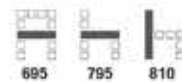

CP-03LCR

แข็งแรง ทนทาน ด้วยเปลือกเก้าอี้
Poly-propylene พร้อมตะแกรง
วางของในชุด

CP-03LCR เก้าอี้เสกเซอร์ (มีตะแกรง)
695(W) x 760(D) x 775(H) mm.

3,000 บาท / รวม VAT

COLOR POLY-PROPYLENE

เปลือกด้าน

เปลือกน้น

CP-04LCR

เพิ่มความหนา นุ่มนวล ด้วยที่นั่งพนักพิงบุฟองน้ำ หุ้ม PVC เกรด A มีให้เลือกทั้งรุ่นมีตะแกรง และไม่มีตะแกรง

CP-04LCR เก้าอี้เสกเซอร์ (มีตะแกรง)
695(W) x 795(D) x 810(H) mm.

4,000 บาท / รวม VAT (ที่นั่งโฟม V)

4,300 บาท / รวม VAT (ที่นั่งโฟม F)

CP-04LCN เก้าอี้เสกเซอร์ (ไม่มีตะแกรง)
695(W) x 795(D) x 810(H) mm.

3,600 บาท / รวม VAT (ที่นั่งโฟม V)

3,900 บาท / รวม VAT (ที่นั่งโฟม F)

COLOR (ที่นั่ง PVC)