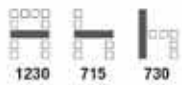

FINO Series

SF022 FINO I
1230(W) x 715(D) x 730(H) mm.

- 10,500 บาท / ๘๐๖ VAT (หนัง PVC)
- 11,500 บาท / ๘๐๖ VAT (ผ้าฝ้าย F)
- 12,500 บาท / ๘๐๖ VAT (PU) (ผ้า Tready)