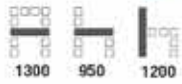

สร้างพื้นที่ส่วนตัวง่ายๆ ด้วยชุด Cubic Office Booth สามารถใช้ร่วมกับ Cubic Sofa หรือโต๊ะทำงาน (ขนาด 1200 x 600 mm.) แมกนิตบูด้วยเข้าป้ายชั้นดี สีสโกลโมเดิร์น ตามที่ต้องการ มีให้เลือก 3 แบบ ประกอบด้วย

1. Office Booth
2. Office Booth พร้อม Sofa 2 ที่นั่ง
3. Office Booth พร้อม Top work ทำด้วยไม้ Particle Board ทน 25 mm.

PCN1309 Cubic Office Booth
1300(W) x 950(D) x 1200(H) mm.

15,500 บาท / 30% VAT (TRENDY FABRIC)