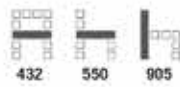

C-103 เก้าอี้เนกประสงค์ (ขาพ่นสี)
432(W) x 550(D) x 905(H) mm.

1,350 บาท / รวม VAT