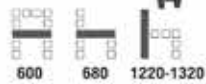

Prime-1A เก้าอี้สำนักงานพนักพิงสูง มีเท้าแขน
600(W) x 680(D) x 1220-1320(H) mm.

12,500 บาท / SET VAT (หนัง PU)