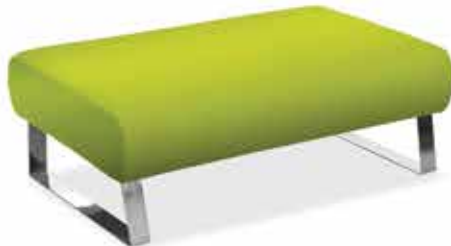

8,500 บาท / set VAT (เก้า Trendy)