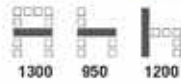

PCS1309 Cubic Office Booth + Sofa (SF072) 2 ที่นั่ง
1300(W) x 950(D) x 1200(H) mm.

26,500 บาท / 30% VAT (TRENDY FABRIC)