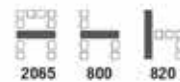

SF083 CUBIC III 3-SEAT (มีเท้าขอบบน)
2065(W) x 800(D) x 820(H) mm.