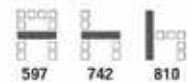

597(W) x 742(D) x 810(H) mm.
CPEX-02LC/V เก้าอี้เลกเชอร์ พลาสติก Extra (รุ่นหนัง)

3,100 บาท / รวม VAT (เก้าอี้หนัง V)

CPEX-02LC/F เก้าอี้เลกเชอร์ พลาสติก Extra (รุ่นผ้า)

3,300 บาท / รวม VAT (เก้าอี้หนัง F)

2,600 บาท / รวม VAT