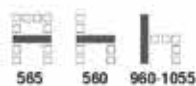

หุ้มผ้า Mesh อย่างดี
ช่วยระบายความร้อน

โครงสร้างพลาสติก
อย่างดี

ขาเหล็กชุบโครเมียม
พร้อมลูกล้อ PU

M10

M10 เก้าอี้สำนักงาน มีเท้าแขน
585(W) x 560(D) x 960-1055(H) mm.

4,000 บาท / 500 VAT

COLOR

ตำนานเงิน ตำนานแดง ตำนานดำ