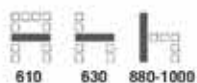

5,000 บาท / ระบุ VAT (ยกเว้น VAT)

5,500 บาท / ระบุ VAT (ถ้ามี VAT F)

CA 333A เก้าอี้พนักพิงสูง
610(W) x 735(D) x 1135-1255(H) mm.

7,000 บาท / ระบุ VAT (ยกเว้น VAT)

7,500 บาท / ระบุ VAT (ถ้ามี VAT F)

CA 333C เก้าอี้พนักพิงต่ำ
610(W) x 630(D) x 880-1000(H) mm.