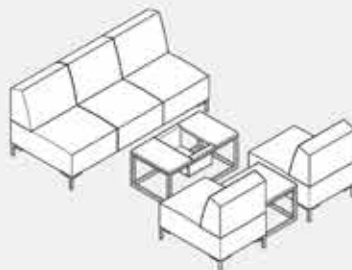

SET : 3

CUBIC III

SF070 CUBIC III (STOOL)
600(W) x 800(D) x 400(H) mm.

4,000 บาท / set VAT (หนัง PVC)

4,500 บาท / set VAT (ผ้าฝ้าย F)

5,000 บาท / set VAT (PU) (ผ้า Trendy)

SF071 CUBIC III 1-SEAT (ไม้เท้าขอบบน)
600(W) x 800(D) x 820(H) mm.