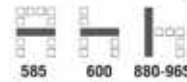

13,500 บาท / SET VAT (หนัง PU)

Prime-7C เก้าอี้สำนักงานพนักพิงต่ำ มีเท้าแขน
 585(W) x 600(D) x 880-965(H) mm.

12,500 บาท / SET VAT (หนัง PU)

Prime-8A เก้าอี้สำนักงานพนักพิงสูง มีเท้าแขน
 715(W) x 650(D) x 1205-1290(H) mm.