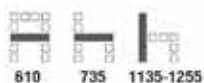

CA 333A เก้าอี้พนักพิงสูง
610(W) x 735(D) x 1135-1255(H) mm.

7,000 บาท / ระบุ VAT (ยกเว้น VAT)

7,500 บาท / ระบุ VAT (ถ้ามี VAT F)