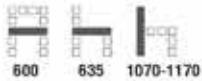

พนักพิงเป็นระบบ Lumbar Support
ป้องกันการปวดเมื่อย

เท้าแขนเป็นเหล็กชุบโครเมียม
เพิ่มความทนทาน สง่างาม

Option : ពីកៅស៊ូដល់
CA 502A ដំកែស្លាកបំប្រួល ឬ
Aluminium Alloy ឬ Nylon

CA 501A កៅស៊ូដំកែបំប្រួល
600(W) x 635(D) x 1070-1170(H) mm.