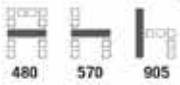

1,500 บาท / รวม VAT

C-103 เก้าอี้เนกประสงค์ (ขาพ่นสี)
432(W) x 550(D) x 905(H) mm.

1,350 บาท / รวม VAT

C104 เก้าอี้เนกประสงค์ (ขาชุบโครเมียม)
432(W) x 560(D) x 905(H) mm.

1,850 บาท / รวม VAT

C-106 เก้าอี้เนกประสงค์ (ขาชุบโครเมียม)
480(W) x 570(D) x 905(H) mm.