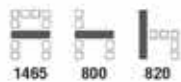

11,000 บาท / set VAT (PU) (ผ้า Trendy)

SF081 CUBIC III 1-SEAT (มีเท้าขอบบน)
865(W) x 800(D) x 820(H) mm.

9,000 บาท / set VAT (หนัง PVC)

10,000 บาท / set VAT (ผ้าฝ้าย F)

11,000 บาท / set VAT (PU) (ผ้า Trendy)