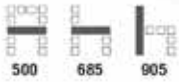

ขาเหล็กชุบโครเมียม
สวยงามแข็งแรง ทนทาน

C-102L เก้าอี้เลกเชอร์
500(W) x 685(D) x 905(H) mm.

2,400 บาท / รวม VAT

C-106L เก้าอี้เลกเชอร์
545(W) x 725(D) x 905(H) mm.

3,650 บาท / รวม VAT (เก้าอี้หนัง V)

3,950 บาท / รวม VAT (เก้าอี้หนัง F)