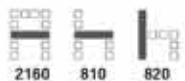

SF033 CUBIC II 3-SEAT
2160(W) x 810(D) x 820(H) mm.

24,500 บาท / ส่วน VAT (หนัง PU)

26,500 บาท / ส่วน VAT (ผ้าใยสังเคราะห์ F)

28,500 บาท / ส่วน VAT (PU) (ผ้า Trendy)