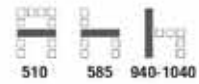

CA888E

CA888E

เก้าอี้สำนักงานกลุ่มฟ้า
วัสดุหลักชุดโครเมียม ปรับระดับได้ ไม่มีเท้าแขน
510(W) x 585(D) x 940-1040(H) mm.

6,500 บาท / วัสดุ FABRIC (TRENDY FABRIC)