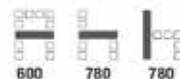

FINO Series

SF090-1 FINO III (Stool)
600(W) x 780(D) x 400(H) mm.

5,000 บาท / set VAT (เก้า Trendy)

SF090-2 FINO III (Stool)
1200(W) x 780(D) x 400(H) mm.

8,500 บาท / set VAT (เก้า Trendy)

SF091 FINO III (1-Seat)
600(W) x 780(D) x 780(H) mm.