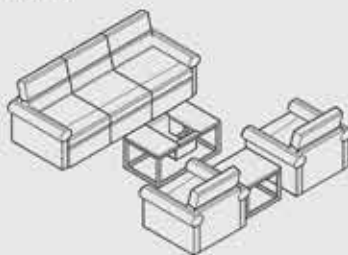

SF063 SOFA 3-SEAT
2050(W) x 800(D) x 750(H) mm.

- 18,500** Դրամ / ԵՍՈՎԱԾ (ՆՈՒՆ PVC)
- 20,500** Դրամ / ԵՍՈՎԱԾ (ՆՈՒՆ Ֆ)
- 22,500** Դրամ / ԵՍՈՎԱԾ (ՍՈՒՆ / Տրենդի)

SOFA SET

SET : 1

SET : 2

SET : 3

Mix & Match Guidelines