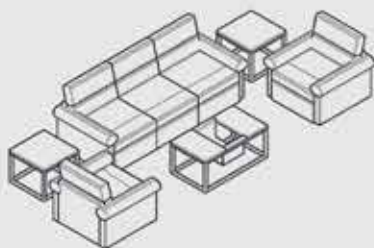

SOFA SET

SET : 1