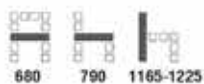

E2 A เก้าอี้ผู้บริหารระดับสูง
680(W) x 790(D) x 1165-1225(H) mm.

9,600 บาท / รวม VAT (รวม PU)