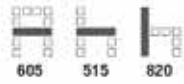

สามารถพับเก็บซ้อนกันได้ สะดวกสบาย ประหยัดเนื้อที่

ขาเหล็กชุดโครเมียม พร้อมลูกล้อ PU

แผ่นเลเซอร์พับเก็บได้ (M7CL)

M7C

Foldable
(พับเก็บซ้อนได้)

M7C เก้าอี้สำนักงาน มีพนักแขน
605(W) x 515(D) x 820(H) mm.

7,500 บาท / รวม VAT (ถ้า Mesh)
(ราคาปลีกสุทธิรวมเบาะนั่งนิ่ม)