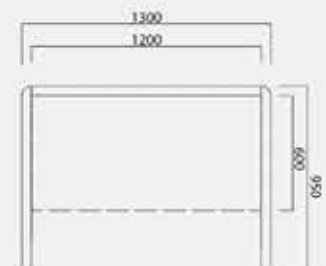

CUBIC Series OFFICE BOOTH

ทันสมัย เรียบง่าย เป็นส่วนตัว

PCS1309

CT042C

OFFICE BOOTH

1. โครงไม้ Particle Board ทน 3 mm. เพาะโครงขึ้นรูป ความหนา รวม 50 mm.
2. บุฟองน้ำ หนา 5 มม. โคนรอบ พร้อมติดตั้งชุดอุปกรณ์โลหะยึดระหว่งแผง
3. ปุ่มปรับระดับขาถึง 3 ตำแหน่ง