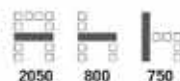

SF063 SOFA 3-SEAT
2050(W) x 800(D) x 750(H) mm.

- **18,500** Դրամ / ԵՍՈՎԱԾ (ՆՈՒՆ PVC)
- **20,500** Դրամ / ԵՍՈՎԱԾ (ՆՈՒՆ Ֆ)
- **22,500** Դրամ / ԵՍՈՎԱԾ (ՍՈՒՆ / Տրենդի)