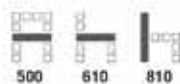

C-109 เก้าอี้เนกประสงค์ (ขาชุบโครเมียม)
500(W) x 610(D) x 810(H) mm.

2,700 บาท / รวม VAT (หลังหัก 7%)

3,000 บาท / รวม VAT (หลังหัก 0%)