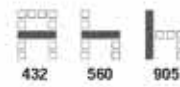

C104 เก้าอี้เนกประสงค์ (ขาชุบโครเมียม)
432(W) x 560(D) x 905(H) mm.

1,850 บาท / รวม VAT