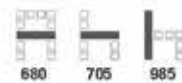

CA 555D เก้าอี้รับแขกมีเท้าแขน
680(W) x 705(D) x 985(H) mm.

6,000 บาท / รวม VAT (รวมภาษีมูลค่าเพิ่ม)

6,500 บาท / รวม VAT (รวมภาษีมูลค่าเพิ่ม PU)