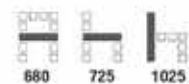

E2 D เก้าอี้รับแขกมีเท้าแขน
680(W) x 725(D) x 1025(H) mm.

8,600 บาท / รวม VAT (รวม PU)