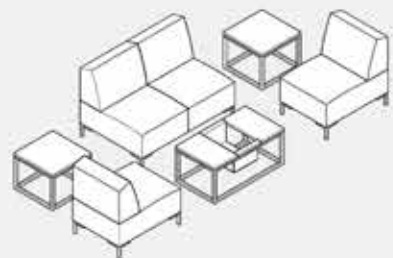

SET : 3

CUBIC III

SF070 CUBIC III (STOOL)
600(W) x 800(D) x 400(H) mm.

4,000 บาท / set VAT (หนัง PVC)

4,500 บาท / set VAT (ผ้าฝ้าย F)

5,000 บาท / set VAT (PU) (ผ้า Trendy)

SF071 CUBIC III 1-SEAT (ไม้เท้าขอบบน)
600(W) x 800(D) x 820(H) mm.