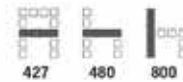

LV-02

LV-02 เก้าอี้แบบประสม
460(W) x 475(D) x 850(H) mm.

3,000 บาท / 8% VAT (พลาสติก PP)

COLOR

LV-02C

LV-02/F เก้าอี้พลาสติกพร้อมเบาะนั่งพองน้ำหุ้มผ้า (FF)
ปรับสูง-ต่ำ ได้ ยานเหล็กชุบโครเมียม

LV-02/V เก้าอี้พลาสติกพร้อมเบาะนั่งพองน้ำหุ้มหนัง (PVC)
ปรับสูง-ต่ำ ได้ ยานเหล็กชุบโครเมียม
460(W) x 490(D) x 800-895(H) mm.

4,500 บาท / 8% VAT (พลาสติก PP)

COLOR

LV-04

LV-04 เก้าอี้แบบประสม
427(W) x 480(D) x 800(H) mm.

2,400 บาท / 8% VAT (พลาสติก PP)

COLOR

LV-05

LV-05 เก้าอี้สำนักงาน
546(W) x 543(D) x 839(H) mm.

3,800 บาท / 8% VAT (พลาสติก)

COLOR