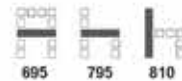

3,000 บาท / รวม VAT

COLOR POLY-PROPYLENE

เปลือกด้าน

เปลือกน้น

CP-04LCR

เพิ่มความหนา นุ่มนวล ด้วยที่นั่งพนักพิงบุฟองน้ำ หุ้ม PVC เกรด A มีให้เลือกทั้งรุ่นมีตะแกรง และไม่มีตะแกรง

CP-04LCR เก้าอี้เสกเซอร์ (มีตะแกรง)
695(W) x 795(D) x 810(H) mm.