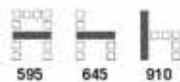

6,000 บาท / ระบุ VAT (ยกเว้น VAT)

6,500 บาท / ระบุ VAT (ถ้ามี VAT F)

CA 222C เก้าอี้พนักพิงต่ำ
595(W) x 640(D) x 920-1030(H) mm.

5,500 บาท / ระบุ VAT (ยกเว้น VAT)

6,000 บาท / ระบุ VAT (ถ้ามี VAT F)

CA 222D เก้าอี้รับแขกมีเท้าแขน
595(W) x 645(D) x 910(H) mm.