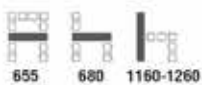

CA 777A កៅស៊ូដំកែបំប្រួល
655(W) x 680(D) x 1160-1260(H) mm.

9,100 រៀល / សេវា VAT (រ៉ែកាតុង V)

9,600 រៀល / សេវា VAT (រ៉ែកាតុង F) (រ៉ែកាតុង PU)