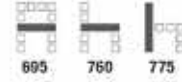

CP-03LCR

แข็งแรง ทนทาน ด้วยเปลือกเก้าอี้
Poly-propylene พร้อมตะแกรง
วางของในชุด