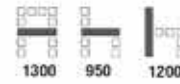

PCD1309 Cubic Office Booth + Top (1200 x 600 mm.)
1300(W) x 950(D) x 1200(H) mm.