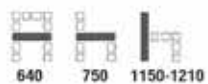

9,600 บาท / รวม VAT (หนัง PU)

E3 C เก้าอี้พนักงานประจำ
 680(W) x 730(D) x 1000-1060(H) mm.

9,100 บาท / รวม VAT (หนัง PU)

E3 D เก้าอี้รับแขกมีเท้าแขน
 680(W) x 725(D) x 1025(H) mm.

8,600 บาท / รวม VAT (หนัง PU)