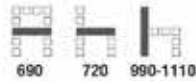

นั่งสบาย ป้องกันการปวดเมื่อย

โฟมหนานุ่มให้ความรู้สึกสบาย

CA 444A เก้าอี้พนักพิงสูง
690(W) x 790(D) x 1165-1280(H) mm.

7,500 บาท / รวม VAT (รวมภาษีมูลค่าเพิ่ม)

8,000 บาท / รวม VAT (รวมภาษีมูลค่าเพิ่ม PU)

CA 444C เก้าอี้พนักพิงต่ำ
690(W) x 720(D) x 990-1110(H) mm.