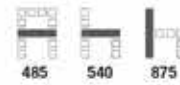

2,700 บาท / รวม VAT (หลังหัก 7%)

3,000 บาท / รวม VAT (หลังหัก 0%)

C-107A เก้าอี้เนกประสงค์ (ขาชุบโครเมียม)
490(W) x 500(D) x 906(H) mm.

1,850 บาท / รวม VAT (หลังหัก 7%)

2,000 บาท / รวม VAT (หลังหัก 0%)

C-108 เก้าอี้เนกประสงค์ (ขาชุบโครเมียม)
485(W) x 540(D) x 875(H) mm.