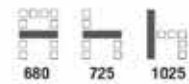

โฟมหนาแน่น ให้ความรู้สึกสบาย

ขา Aluminium Alloy ทรุทร่า

Elite Series
 ทุกรุ่น ทำด้วยหนัง
 PU LEATHER
 เพิ่มความนุ่มสบาย

E1 A เก้าอี้ผู้บริหารระดับสูง
 680(W) x 790(D) x 1165-1225(H) mm.

9,600 บาท / รวม VAT (รวม PU)

E1 C เก้าอี้พนักงานประจำ
 680(W) x 730(D) x 1000-1060(H) mm.

9,100 บาท / รวม VAT (รวม PU)

E1 D เก้าอี้รับแขกมีเท้าแขน
 680(W) x 725(D) x 1025(H) mm.

8,600 บาท / รวม VAT (รวม PU)

E2 A เก้าอี้ผู้บริหารระดับสูง
 680(W) x 790(D) x 1165-1225(H) mm.