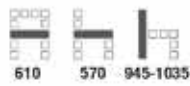

E4 A เก้าอี้ผู้บริหารระดับสูง
 640(W) x 750(D) x 1150-1210(H) mm.

11,500 บาท / รวม VAT (หนัง PU)

E4 C เก้าอี้พนักงานประจำ
 640(W) x 720(D) x 1015-1075(H) mm.

10,500 บาท / รวม VAT (หนัง PU)

E4 D เก้าอี้รับแขกมีเท้าแขน
 640(W) x 685(D) x 1060(H) mm.

บังกระบังหลัง
ให้ความรู้สึกสบาย

เก้าอี้หมุน
ปรับระดับขึ้น-ลงได้

OLIVE เก้าอี้สำนักงานมีที่พนัก
610(W) x 570(D) x 945-1035(H) mm.

8,600 บาท / set VAT (เก้าอี้ Mesh)

COLOR

(BKBU)
เก้าอี้ไม้เงิน

(BKR)
เก้าอี้แดง