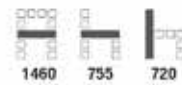

SF042 FINO II
1460(W) x 755(D) x 720(H) mm.