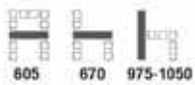

BB4B เก้าอี้สำนักงาน มีพนักพิง
605(W) x 670(D) x 975-1050(H) mm.

4,800 บาท / ๘๖% VAT (BKN)