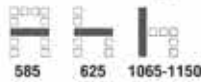

Prime-7A เก้าอี้สำนักงานพนักพิงสูง มีเท้าแขน
585(W) x 625(D) x 1065-1150(H) mm.

13,500 บาท / SET VAT (หนัง PU)