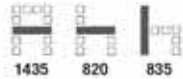

CUBIC I

SF011 CUBIC 1-SEAT
835(W) x 820(D) x 835(H) mm.

10,500 บาท / ส่วน VAT (หนัง PVC)

11,500 บาท / ส่วน VAT (ผ้าใยสังเคราะห์ F)

12,500 บาท / ส่วน VAT (PU) (ผ้า Trendy)

SF012 CUBIC 2-SEAT
1435(W) x 820(D) x 835(H) mm.