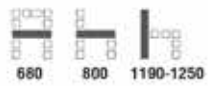

E3 A เก้าอี้ผู้บริหารระดับสูง
680(W) x 800(D) x 1190-1250(H) mm.

9,600 บาท / รวม VAT (หนัง PU)