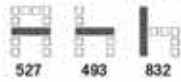

CP-02C เก้าอี้พลาสติก POLY (ชาบูบโครเมียม)
CP-02P เก้าอี้พลาสติก POLY (ชาบนีส)
527(W) x 493(D) x 832(H) mm.

1,250 บาท / รวม VAT (เก้าอี้หนัง V)

1,150 บาท / รวม VAT (เก้าอี้หนัง F)