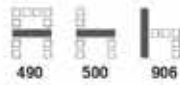

C-107A เก้าอี้เนกประสงค์ (ขาชุบโครเมียม)
490(W) x 500(D) x 906(H) mm.

1,850 บาท / รวม VAT (หลังหัก 7%)

2,000 บาท / รวม VAT (หลังหัก 0%)