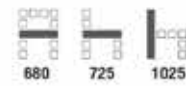

E3 D เก้าอี้รับแขกมีเท้าแขน
680(W) x 725(D) x 1025(H) mm.

8,600 บาท / รวม VAT (หนัง PU)