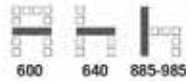

CA 501C កៅស៊ូដំកែបំប្រួល
600(W) x 640(D) x 885-985(H) mm.

7,200 រៀល / សេវា VAT (រ៉ែកាតុង V)

7,800 រៀល / សេវា VAT (រ៉ែកាតុង F) (រ៉ែកាតុង PU)