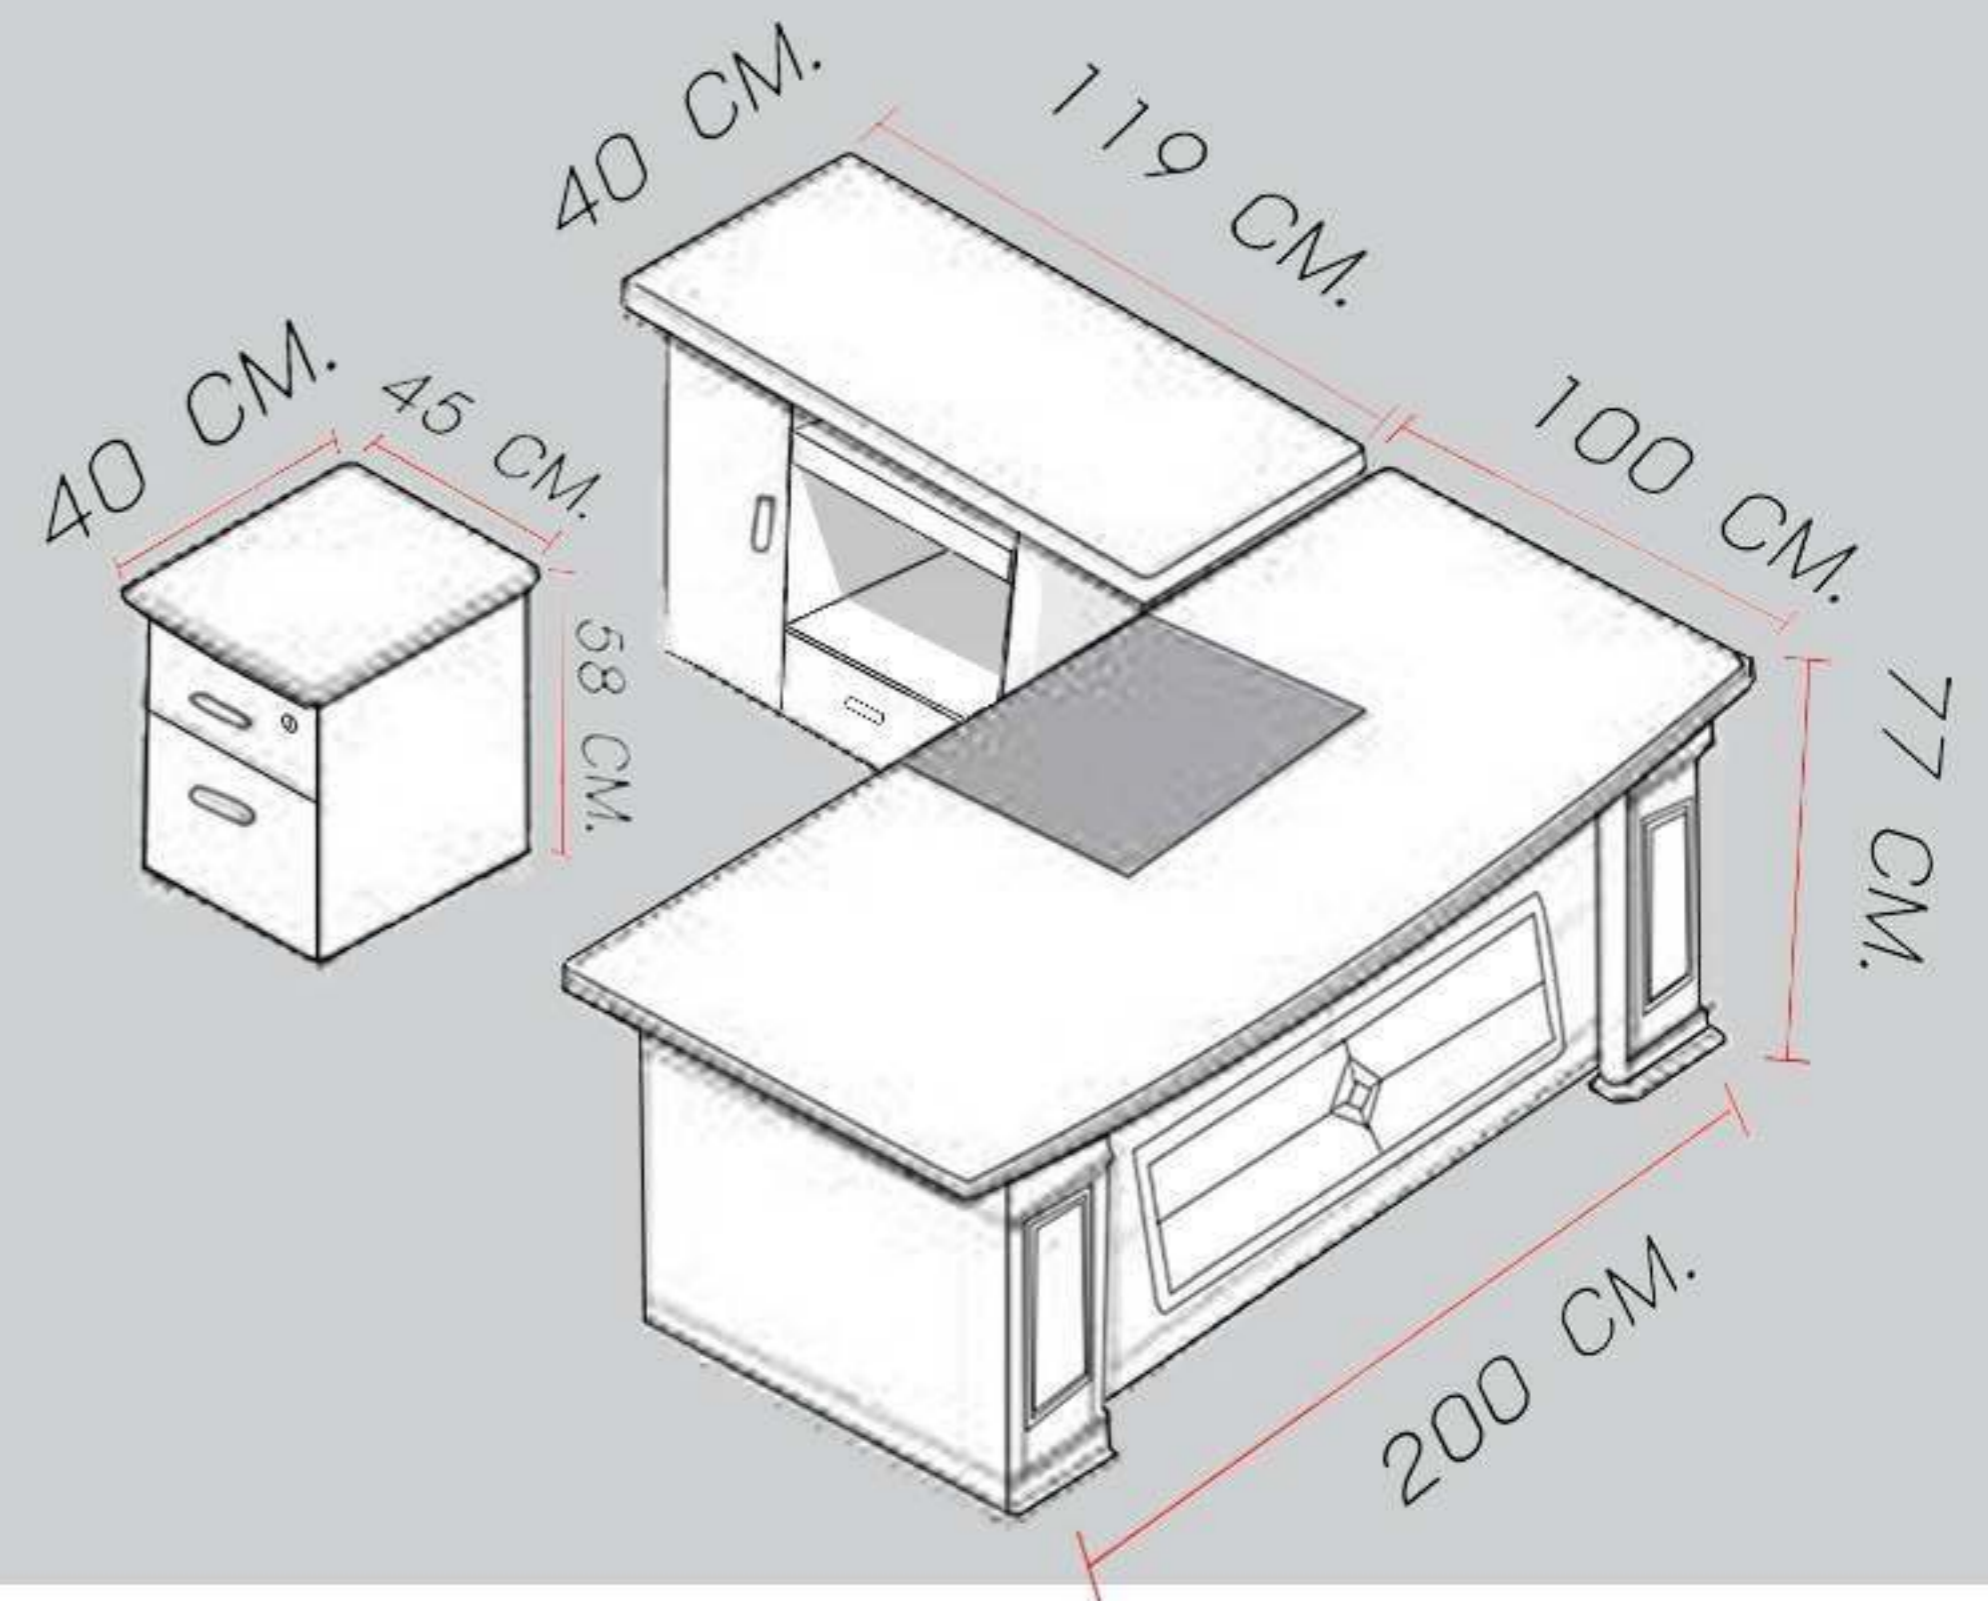

โต๊ะทำงาน บิลลี่ 2 เมตร

โต๊ะทำงาน 2 ม. พร้อมโต๊ะข้างและตู้ลิ้นชัก บิลลี่ - 82002

โต๊ะทำงาน 2 เมตร   ขนาด 100X200X77 ซม.
โต๊ะข้างที่อปไม้   ขนาด 40X119X77 ซม.
ตู้ลิ้นชัก   ขนาด 40X45X58 ซม.