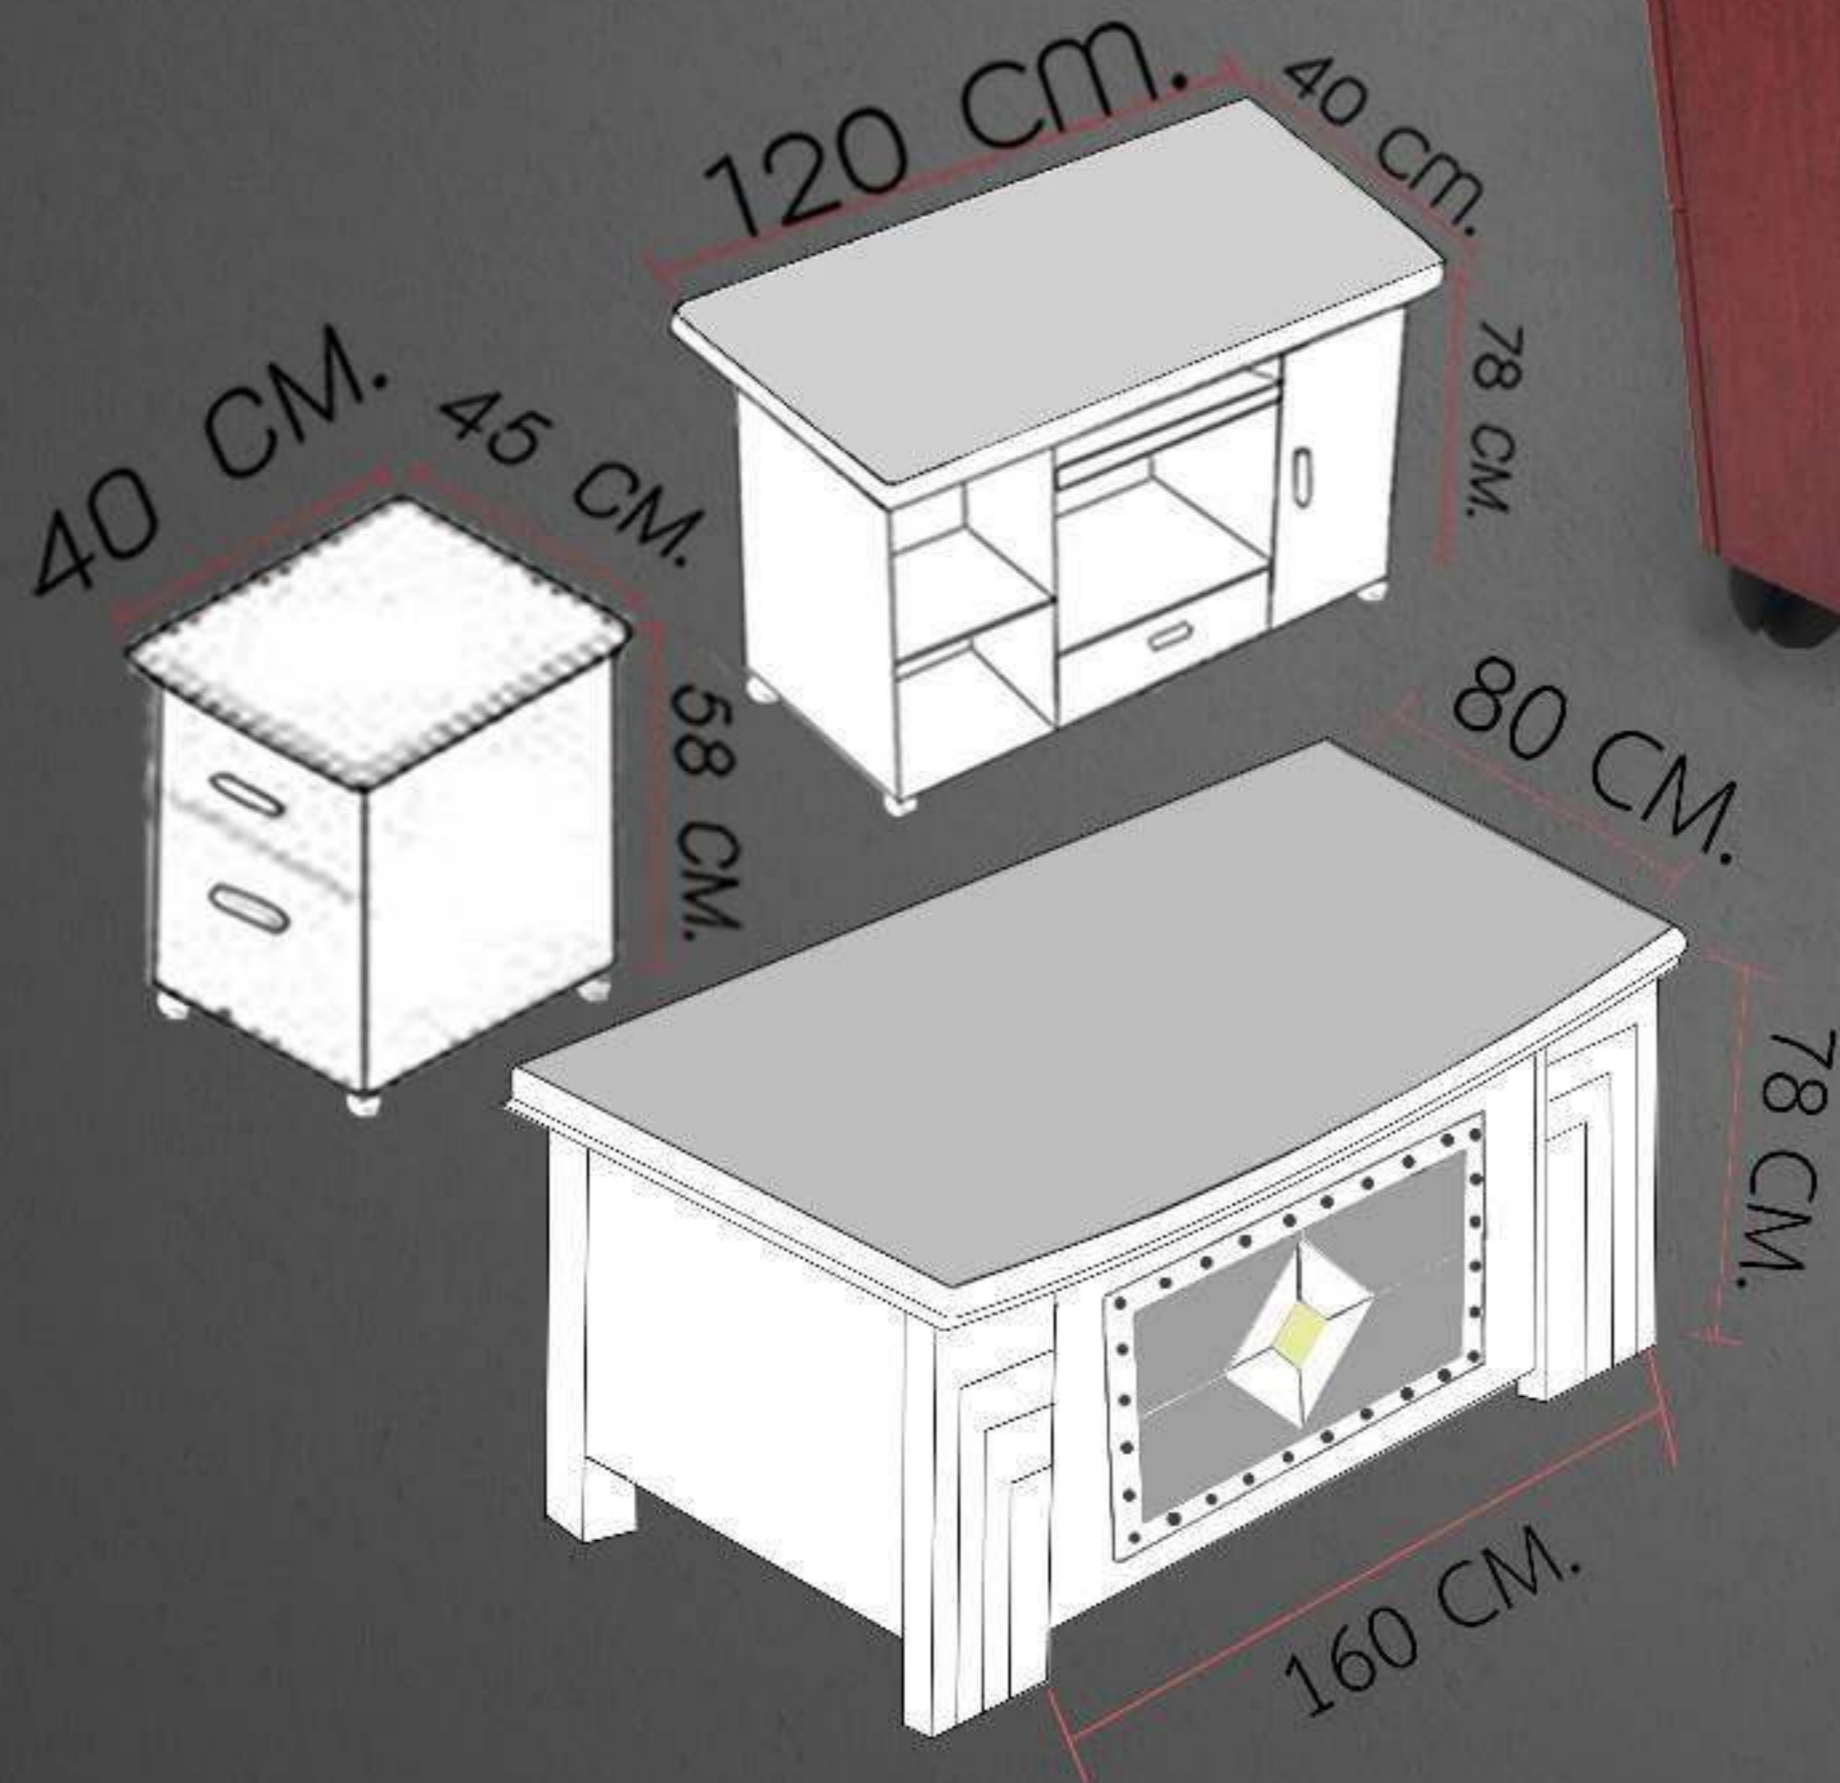

สินค้าขายดี

81606 - โต๊ะทำงาน 1.6 เมตร ท็อปไม้ 7 เซนติเมตร

ขนาด D80 L160 H78

โต๊ะข้าง Topกระจาก 8 มิลลิเมตร ขนาด D40 L120 H78

ตู้ลิ้นชัก ขนาด D40 L45 H58

81606-1 โต๊ะทำงาน คริสโตม

โต๊ะทำงาน 1.6 เมตร พร้อมโต๊ะข้าง คริสโตม

สินค้าขายดี

81606-1 โต๊ะทำงาน 1.6 เมตร ท็อปกระจก 8 มิลลิเมตร

ขนาด D80 L160 H78

โต๊ะข้าง Topกระจก 8 มิลลิเมตร ขนาด D40 L120 H78

ตู้ลิ้นชัก ขนาด D40 L45 H58

โต๊ะทำงาน ฟอรั่ม 1.8 เมตร

โต๊ะทำงาน 1.8 ม. พร้อมโต๊ะข้างและตู้ลิ้นชัก ฟอรั่ม - 81802