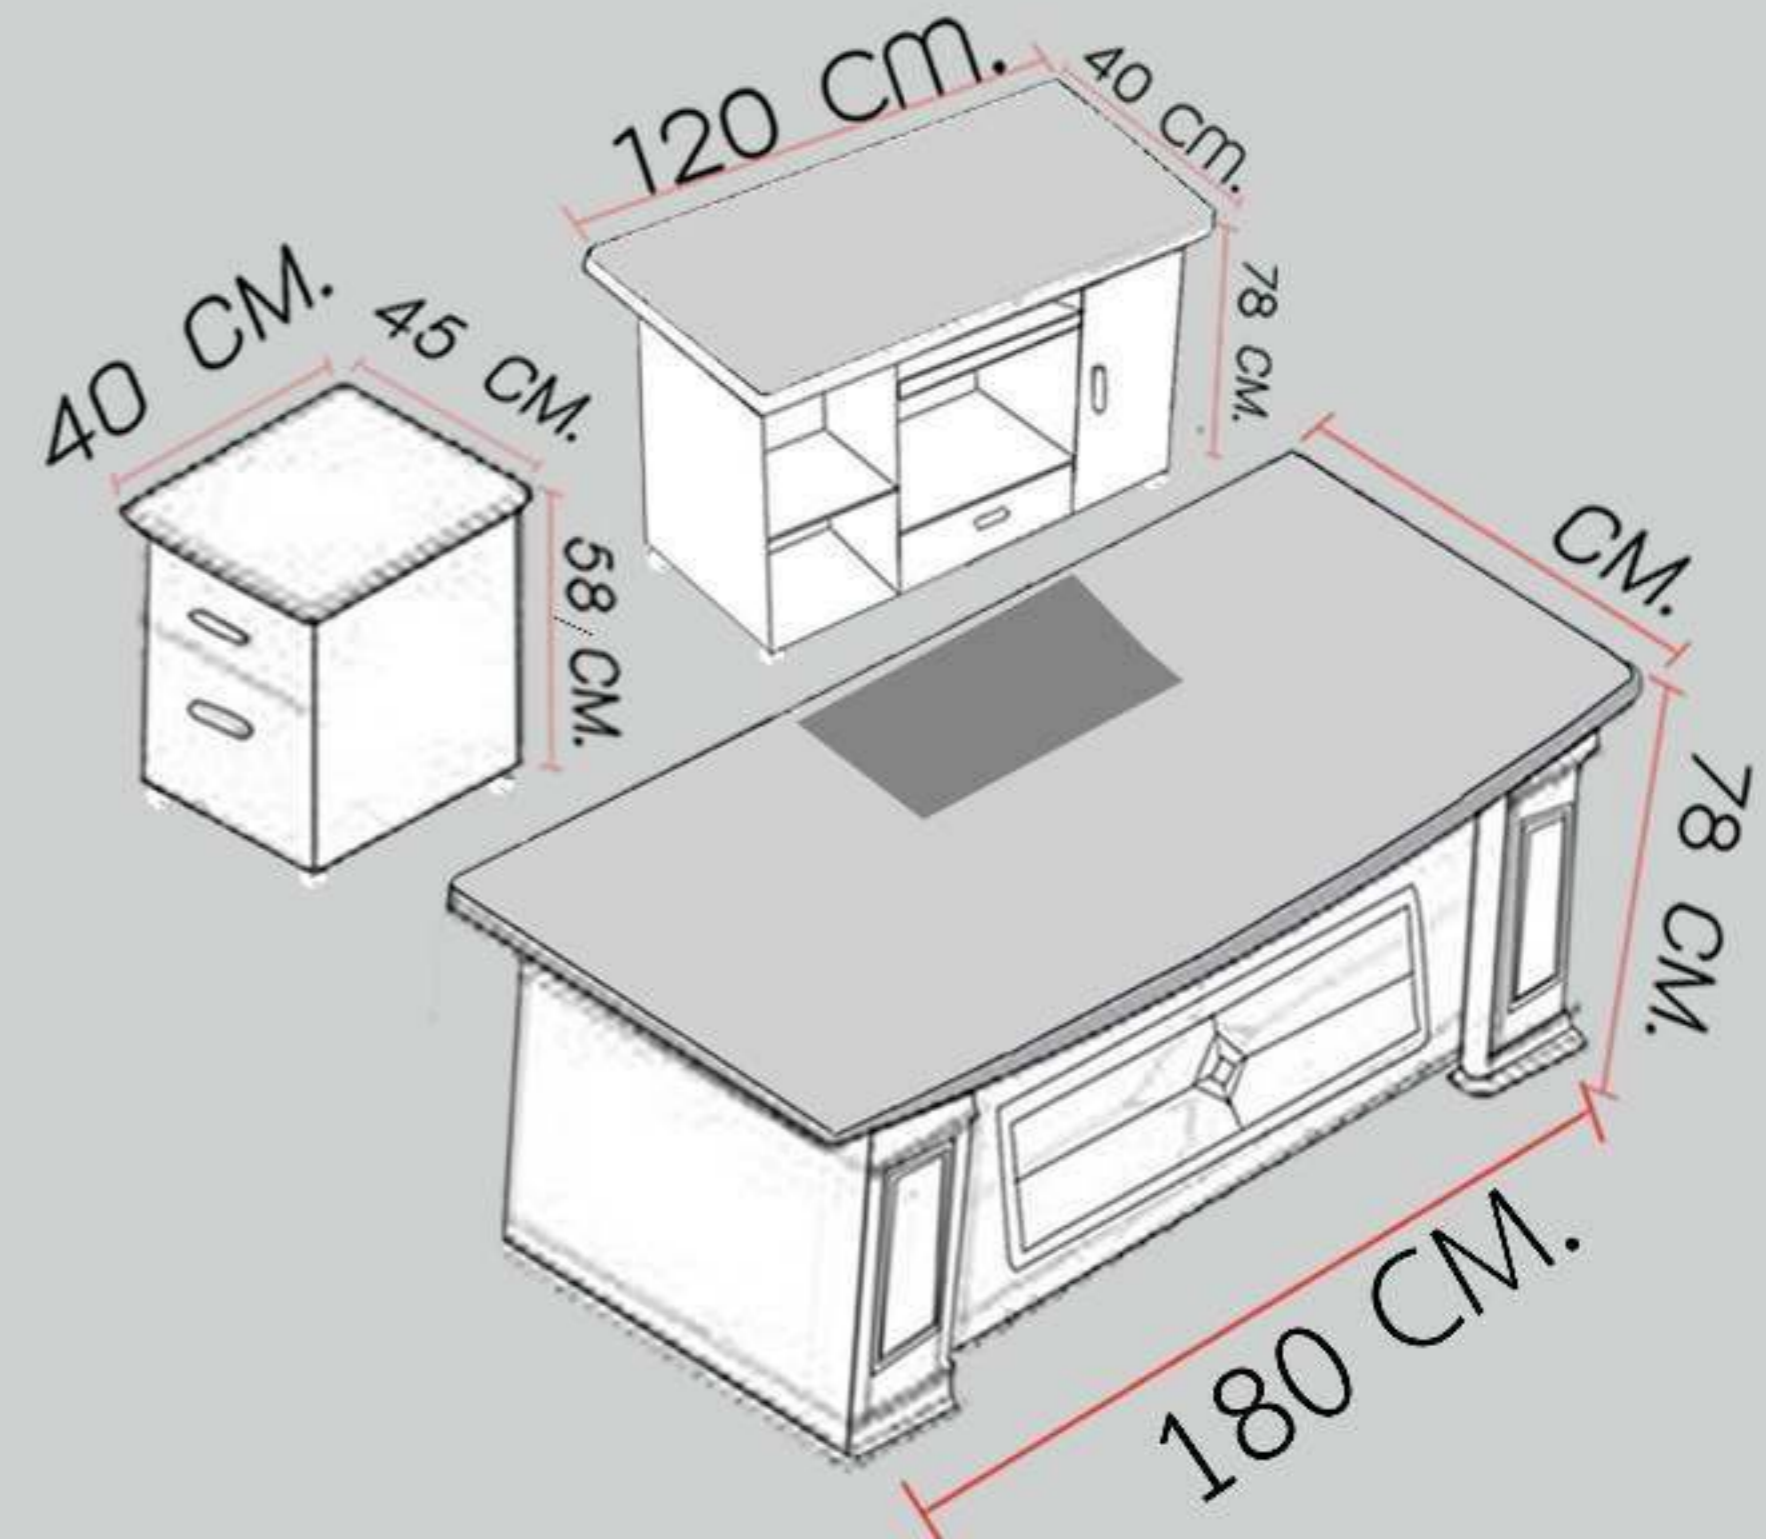

โต๊ะทำงาน ฟอรั่ม 1.8 เมตร

โต๊ะทำงาน 1.8 ม. พร้อมโต๊ะข้างและตู้ลิ้นชัก ฟอรั่ม - 81802

โต๊ะทำงาน 1.8 เมตร ขนาด 89X180X77 ซม.
โต๊ะข้างที่อปไม้ ขนาด 40X119X77 ซม.
ตู้ลิ้นชัก ขนาด 40X45X58 ซม.