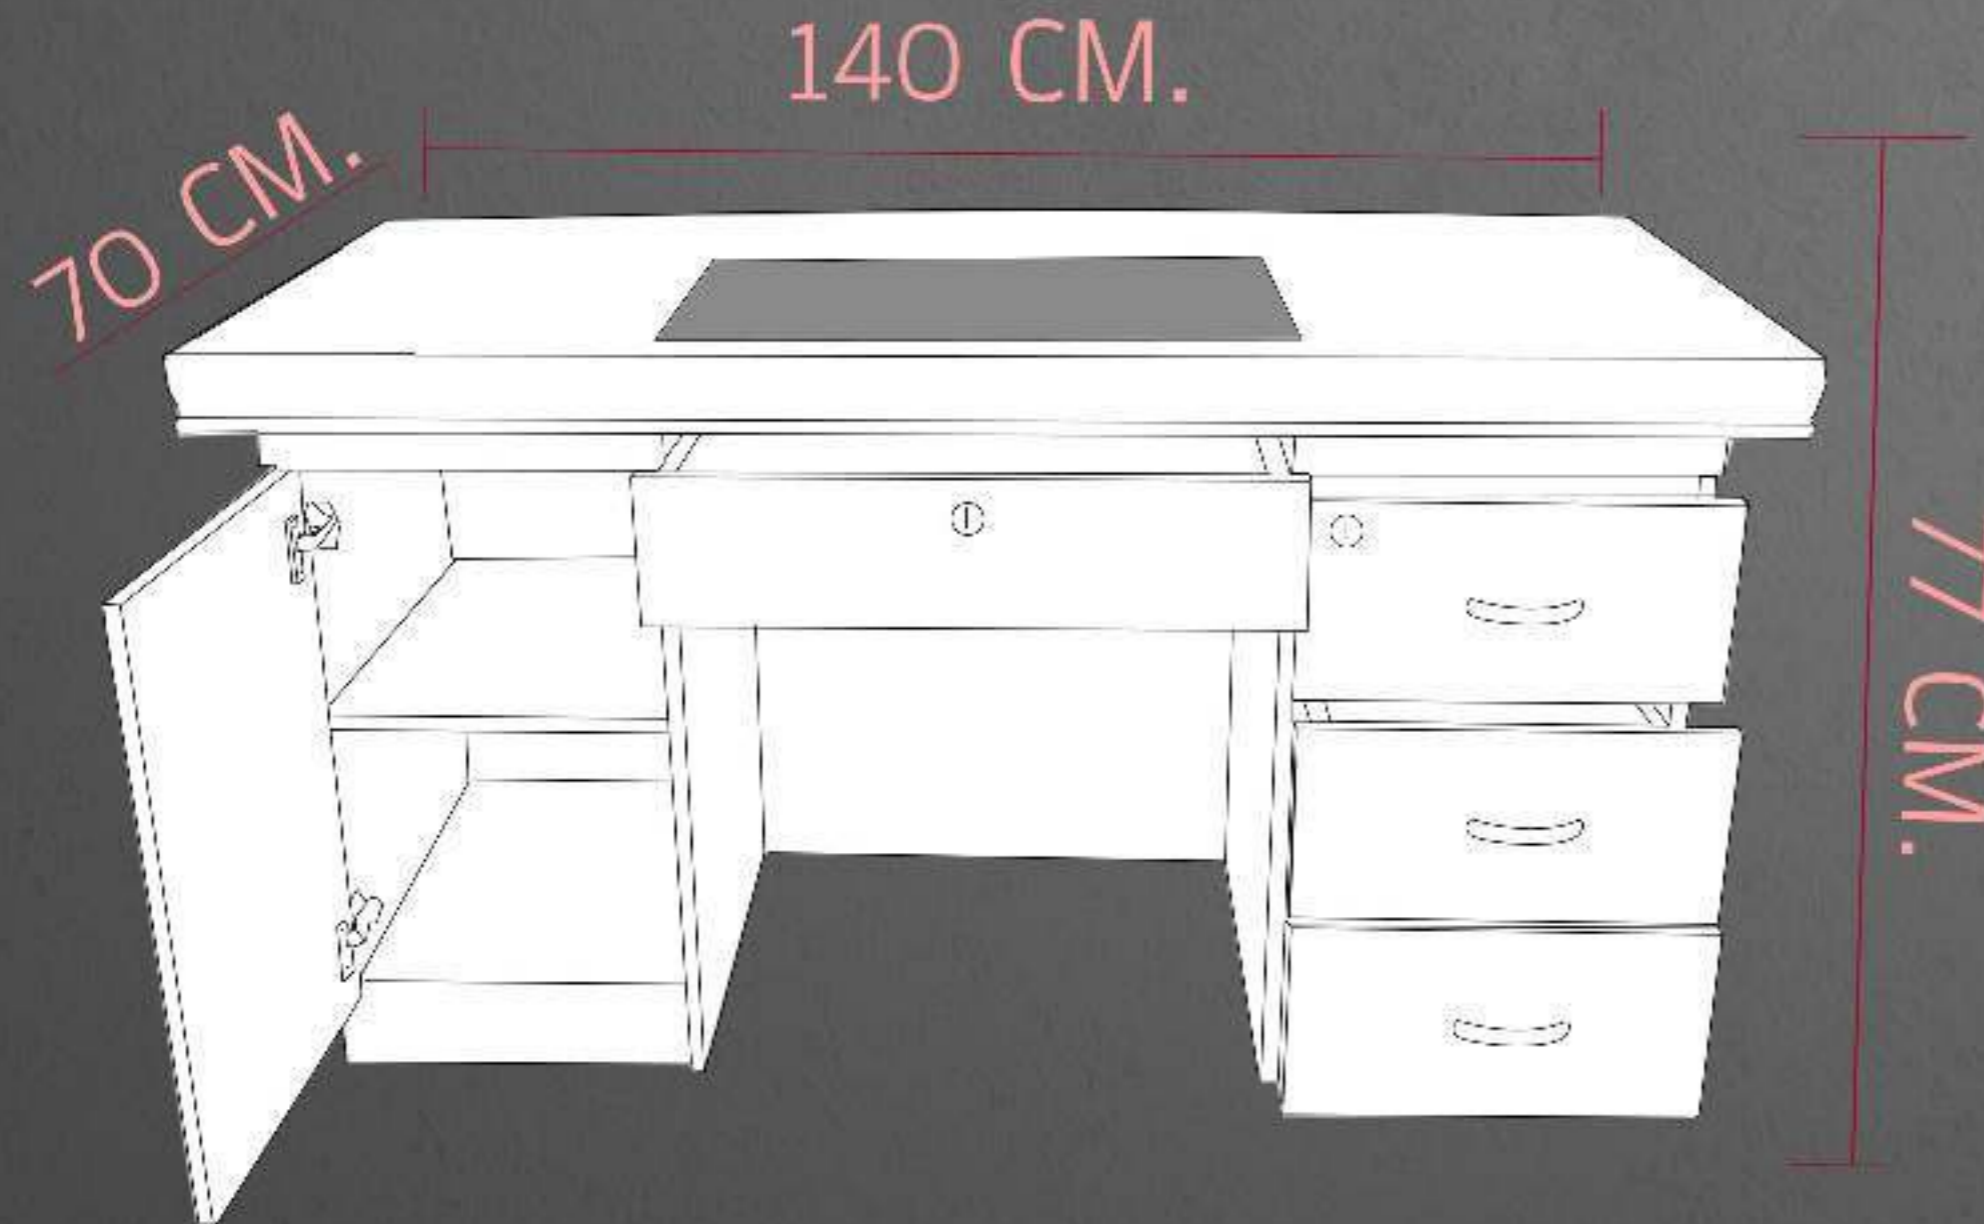

ทึอปหนา ใ้วัสดุปิดผิว MDS

ขาไม้ยางแท้ 6 ขา

D45 W180 H55 CM.

โต๊ะทำงาน 508-1 โคมอน 2

โคมอน 2 โต๊ะทำงานมีลิ้นชักในตัว

ท็อปกระຈก หนา 8 มิลลิเมตร

ขนาด D60 W120 H78

โต๊ะทำงาน อีวา

91416 - โต๊ะทำงานมีลิ้นชักในตัว มอลล่า

โต๊ะทำงาน ขนาด D70 W140 H77

มีลิ้นชักในตัว

เซ็นทรัลล็อก

หน้าท้อปไม้
หนา 7 เซนติเมตร

โต๊ะทำงาน อีวาM

91416-1 โต๊ะทำงานมีลิ้นชักในตัว มอลล่าM

โต๊ะทำงาน ขนาด D70 W140 H78