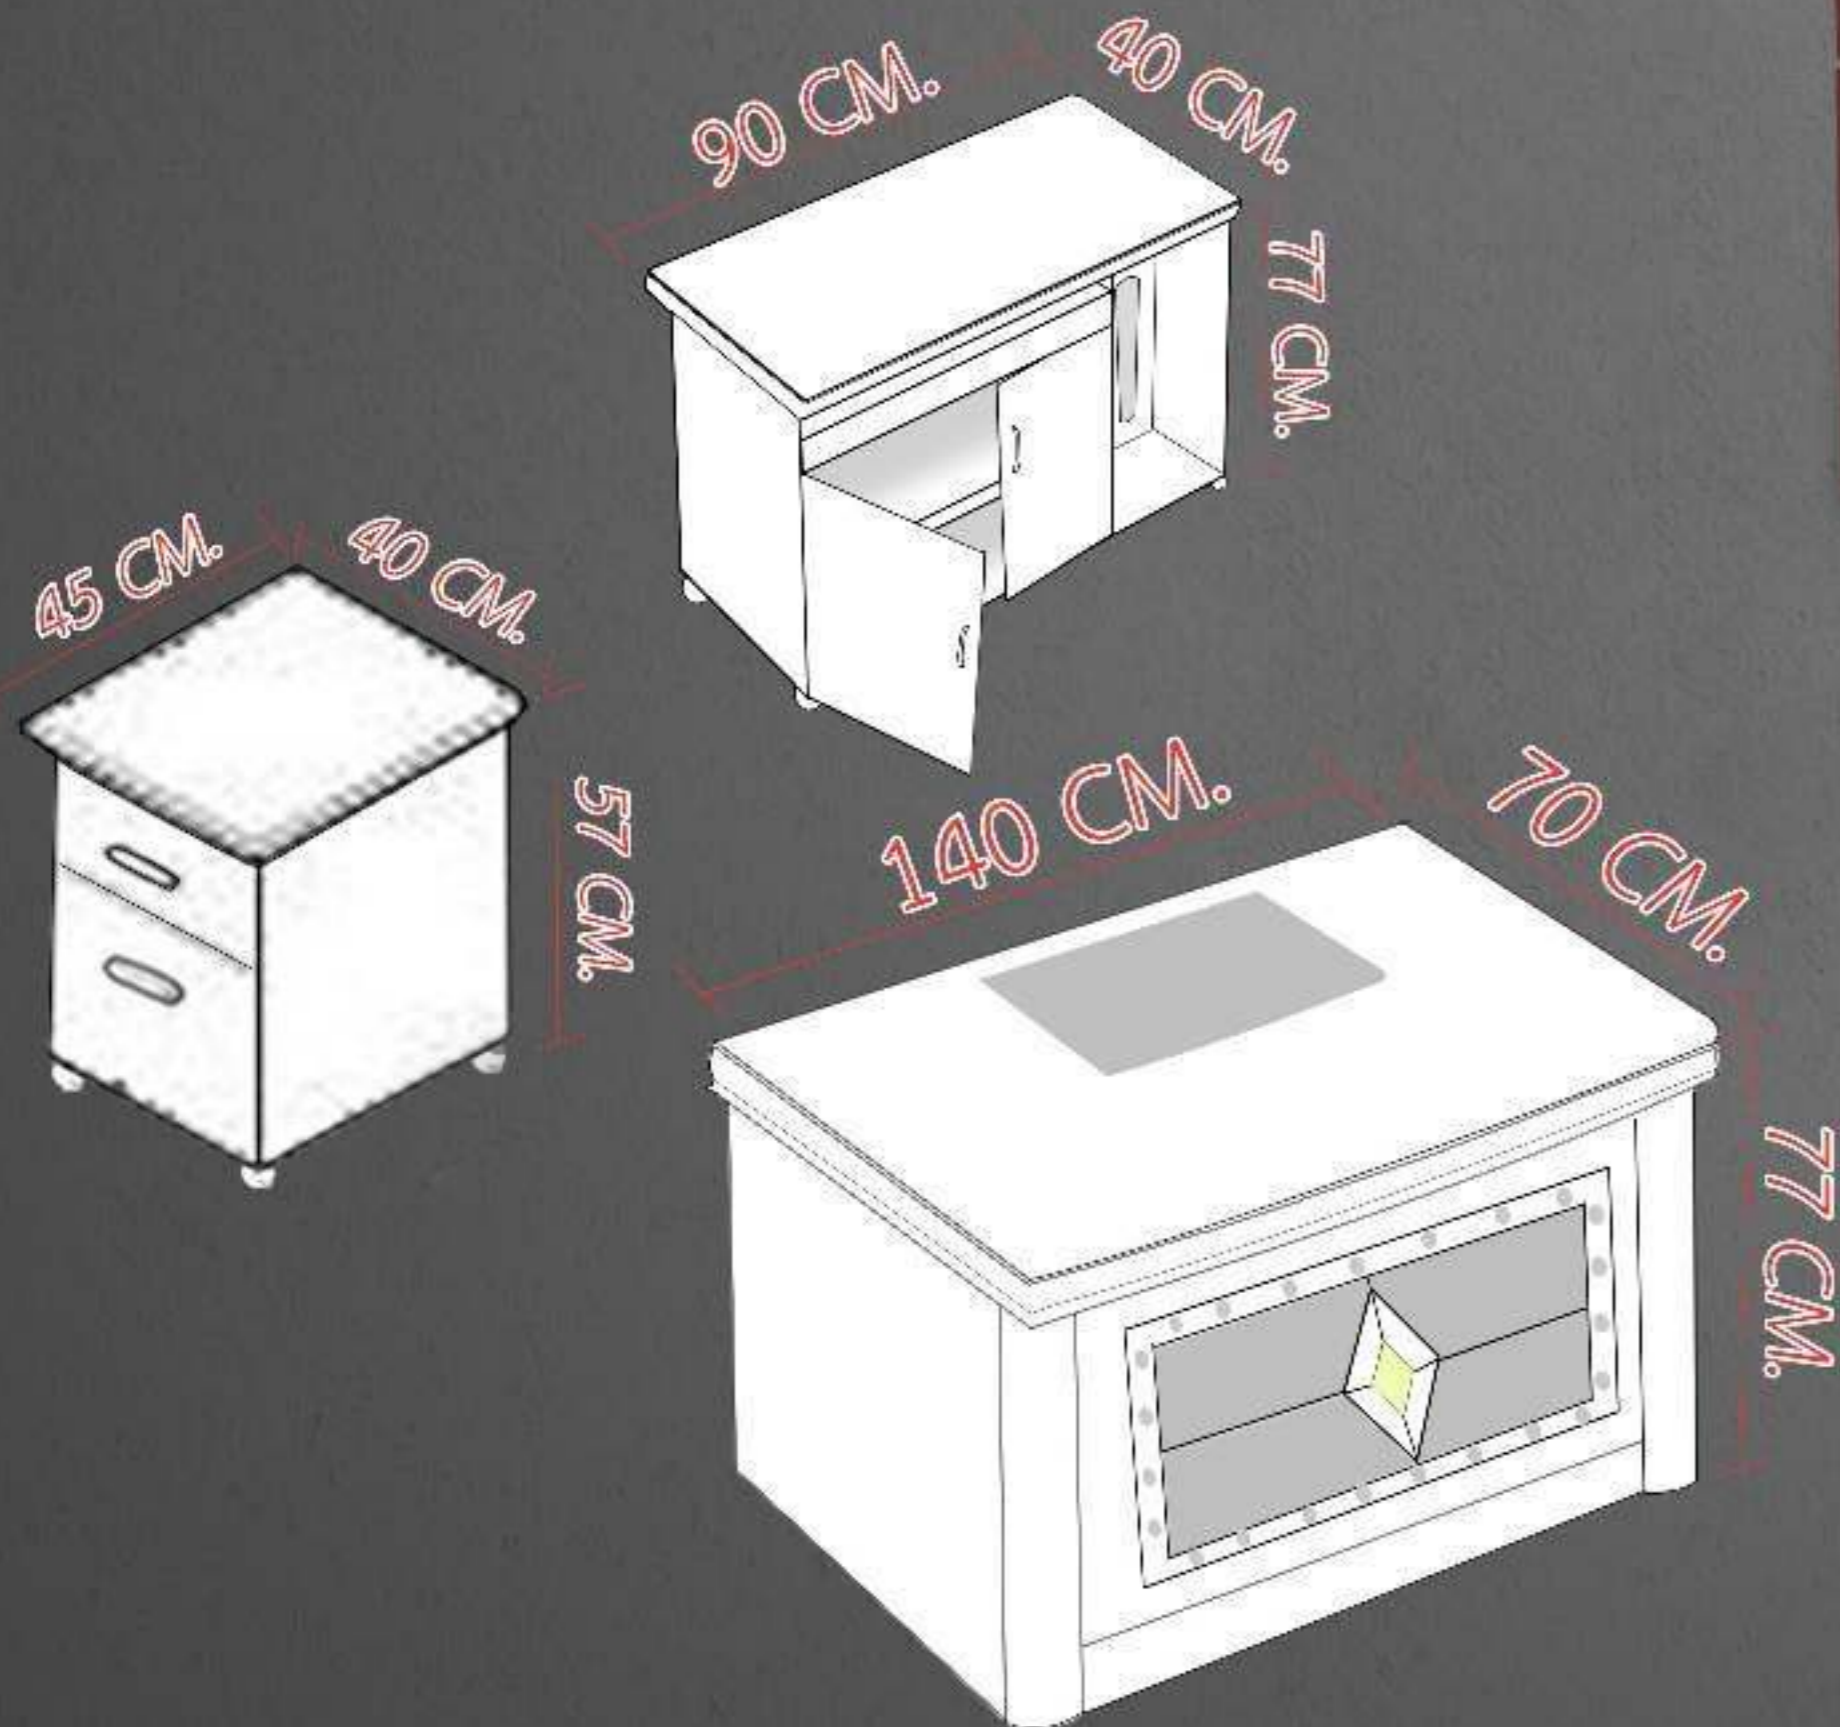

มีลิ้นชักในตัว

เซ็นทรัลล็อก

หน้าท้อปกกระจก
หนา 8 มิลลิเมตร

81408 - โต๊ะทำงาน โอแกน

โต๊ะทำงาน 1.4 เมตร พร้อมโต๊ะข้าง โอแกน

สินค้าขายดี

81408 - โอแกน โต๊ะทำงาน 1.4 เมตร ท็อปไม้ 7 เซนติเมตร

ขนาด D70 L140 H77