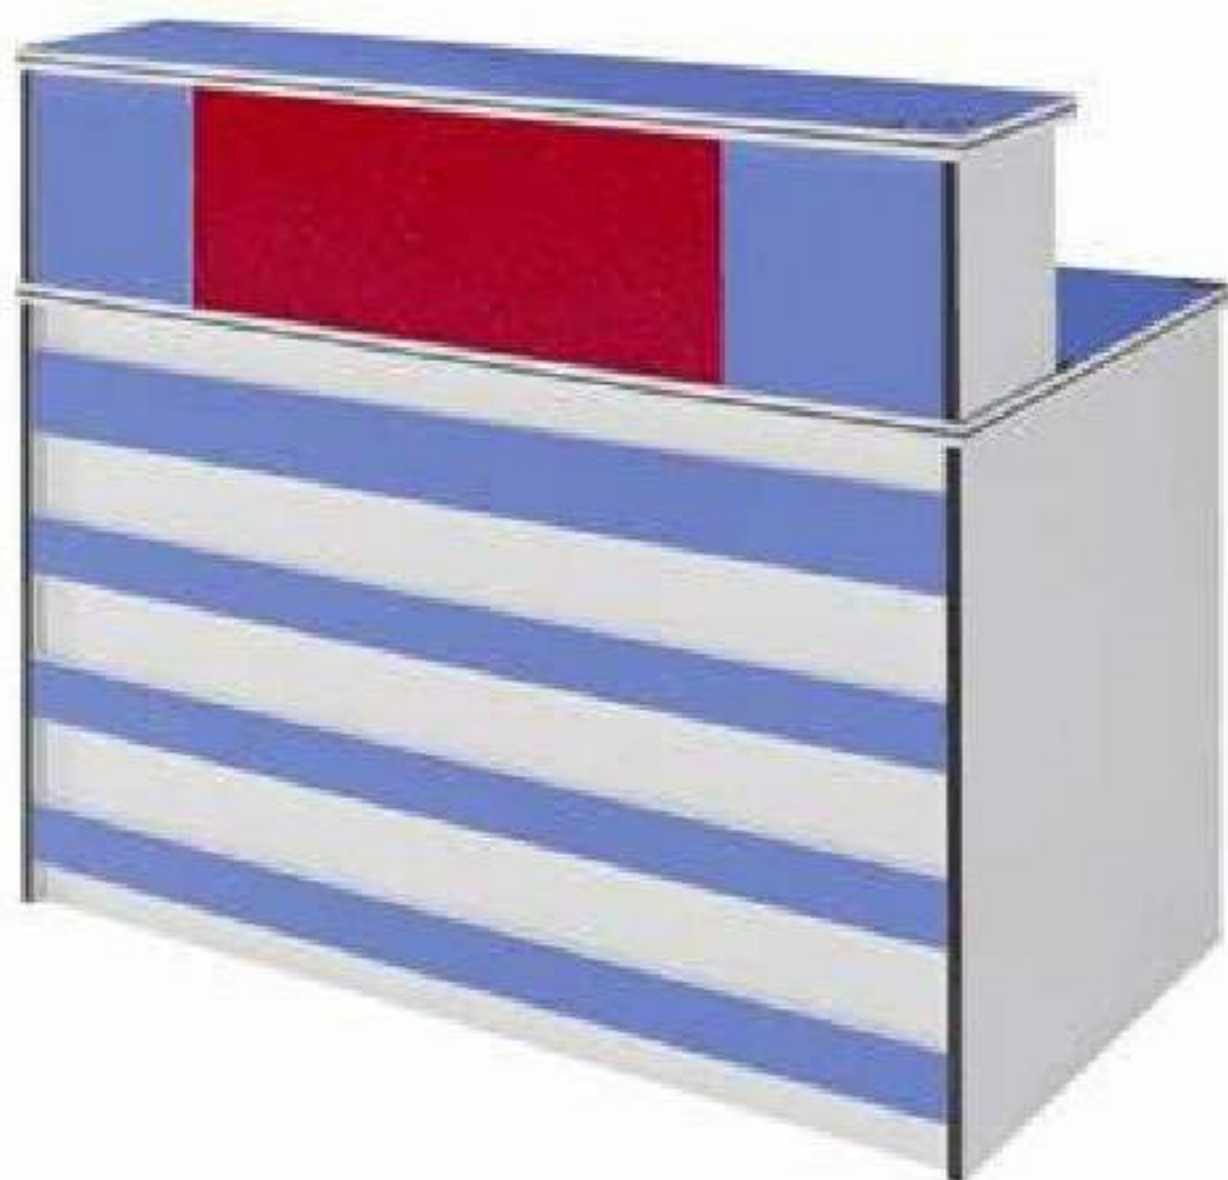

82002-1 โต๊ะทำงาน บิลลี่M หน้าTOPกระจก 8 มม.

ขนาด 100X200X78 ซม.

โต๊ะข้างTOPกระจก ขนาด 120X40X78 ซม.

ตู้ลิ้นชัก ขนาด 40X45X58 ซม.

305 - เกาน์เตอร์

305BL-สีฟ้า

305BK-สีดำ

เกาน์เตอร์ ขนาด 120x60x100 cm.