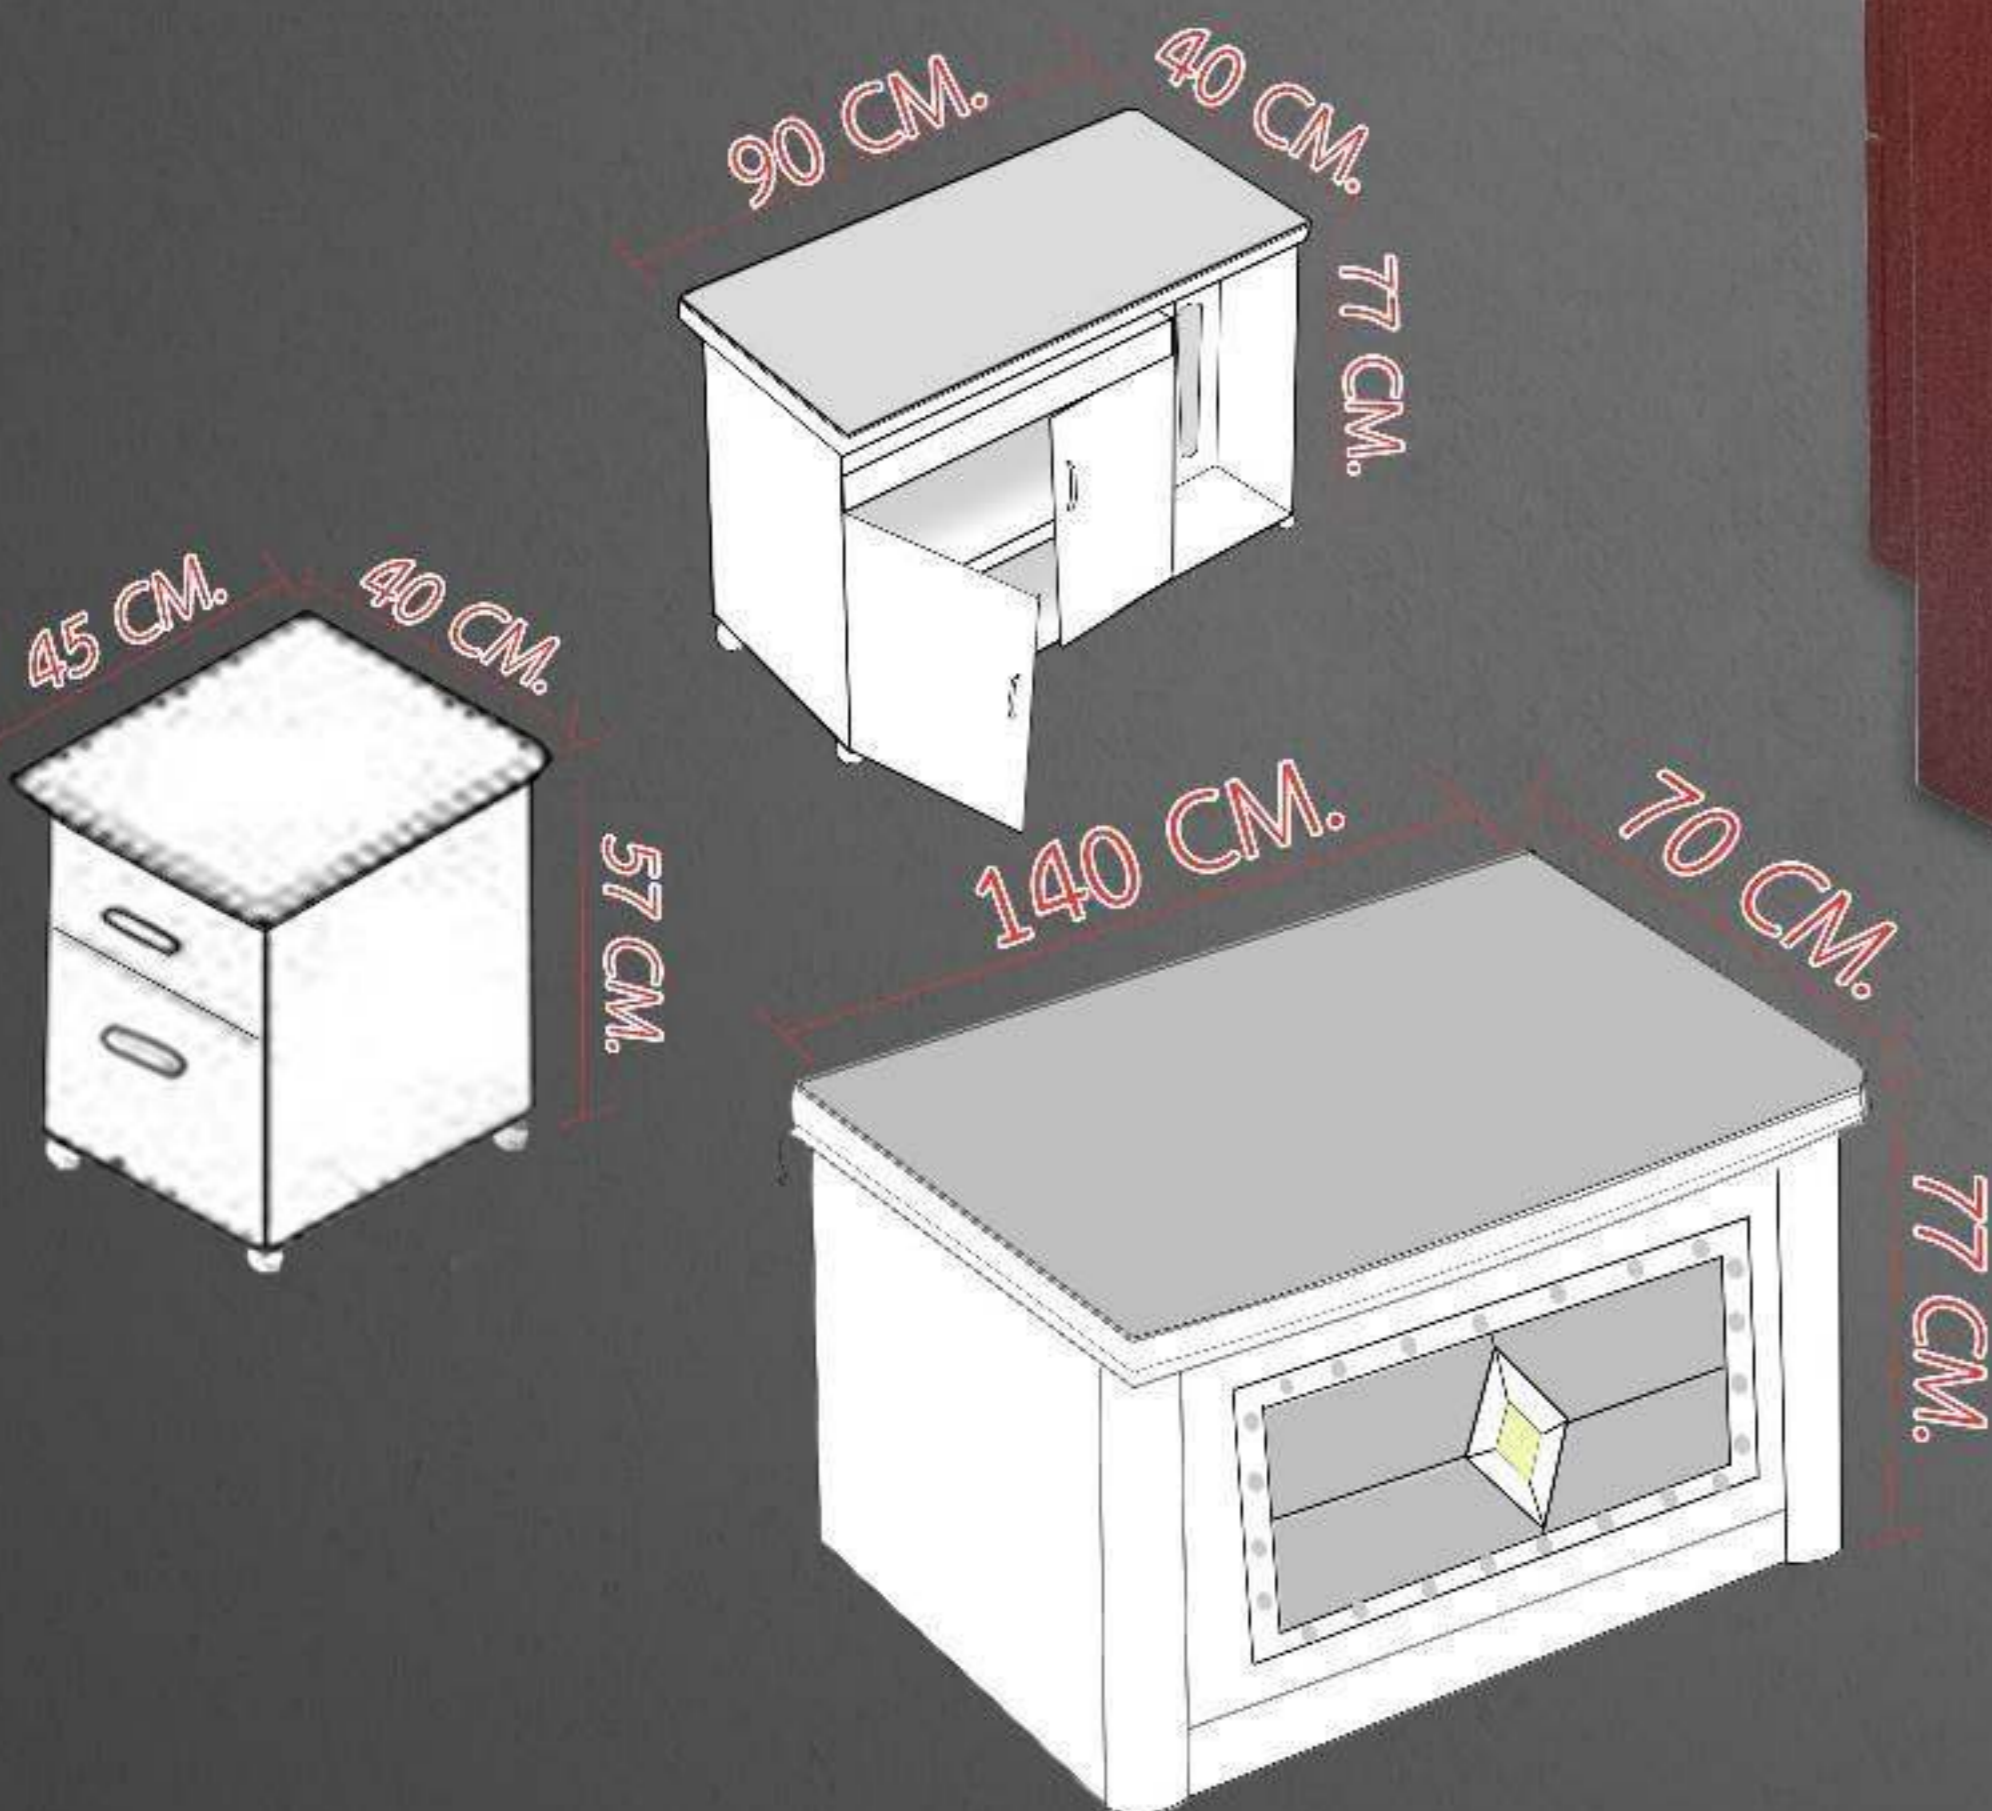

81408-1 โต๊ะทำงาน โอแกนM

โต๊ะทำงาน 1.4 เมตร พร้อมโต๊ะข้าง โอแกนM

สินค้าขายดี

81408-1 โต๊ะทำงาน 1.4 เมตร ท็อปกระຈก 8 มิลลิเมตร

ขนาด D70 L140 H77

โต๊ะข้าง Topกระຈก 8 มิลลิเมตร ขนาด D40 L90 H77

ตุ้ลนชักไม้ ขนาด D40 L45 H57