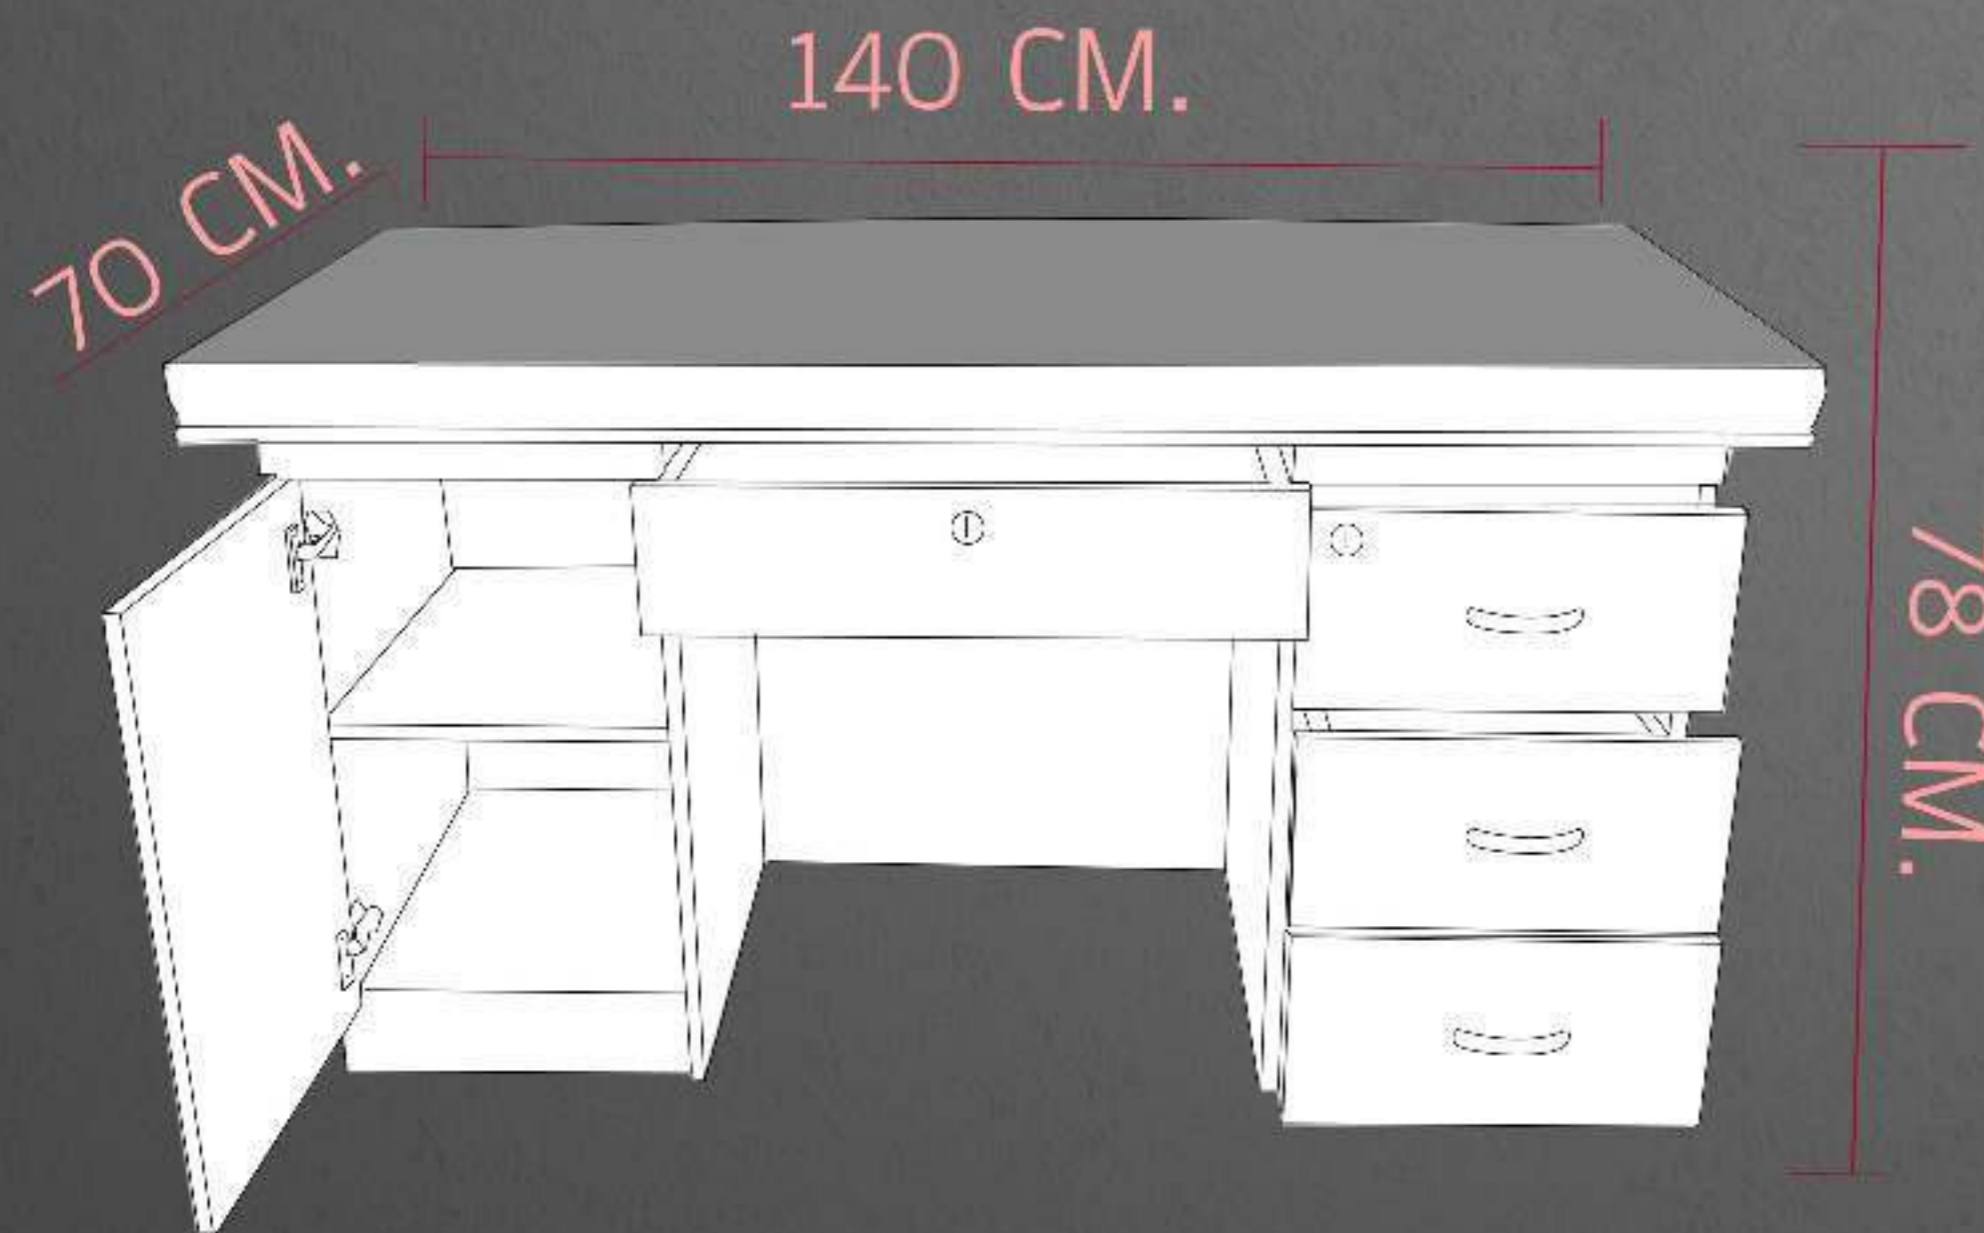

โต๊ะทำงาน อีวาM

91416-1 โต๊ะทำงานมีลิ้นชักในตัว มอลล่าM

โต๊ะทำงาน ขนาด D70 W140 H78

มีลิ้นชักในตัว

เซ็นทรัลล็อก

หน้าท้อปกกระจก
หนา 8 มิลลิเมตร