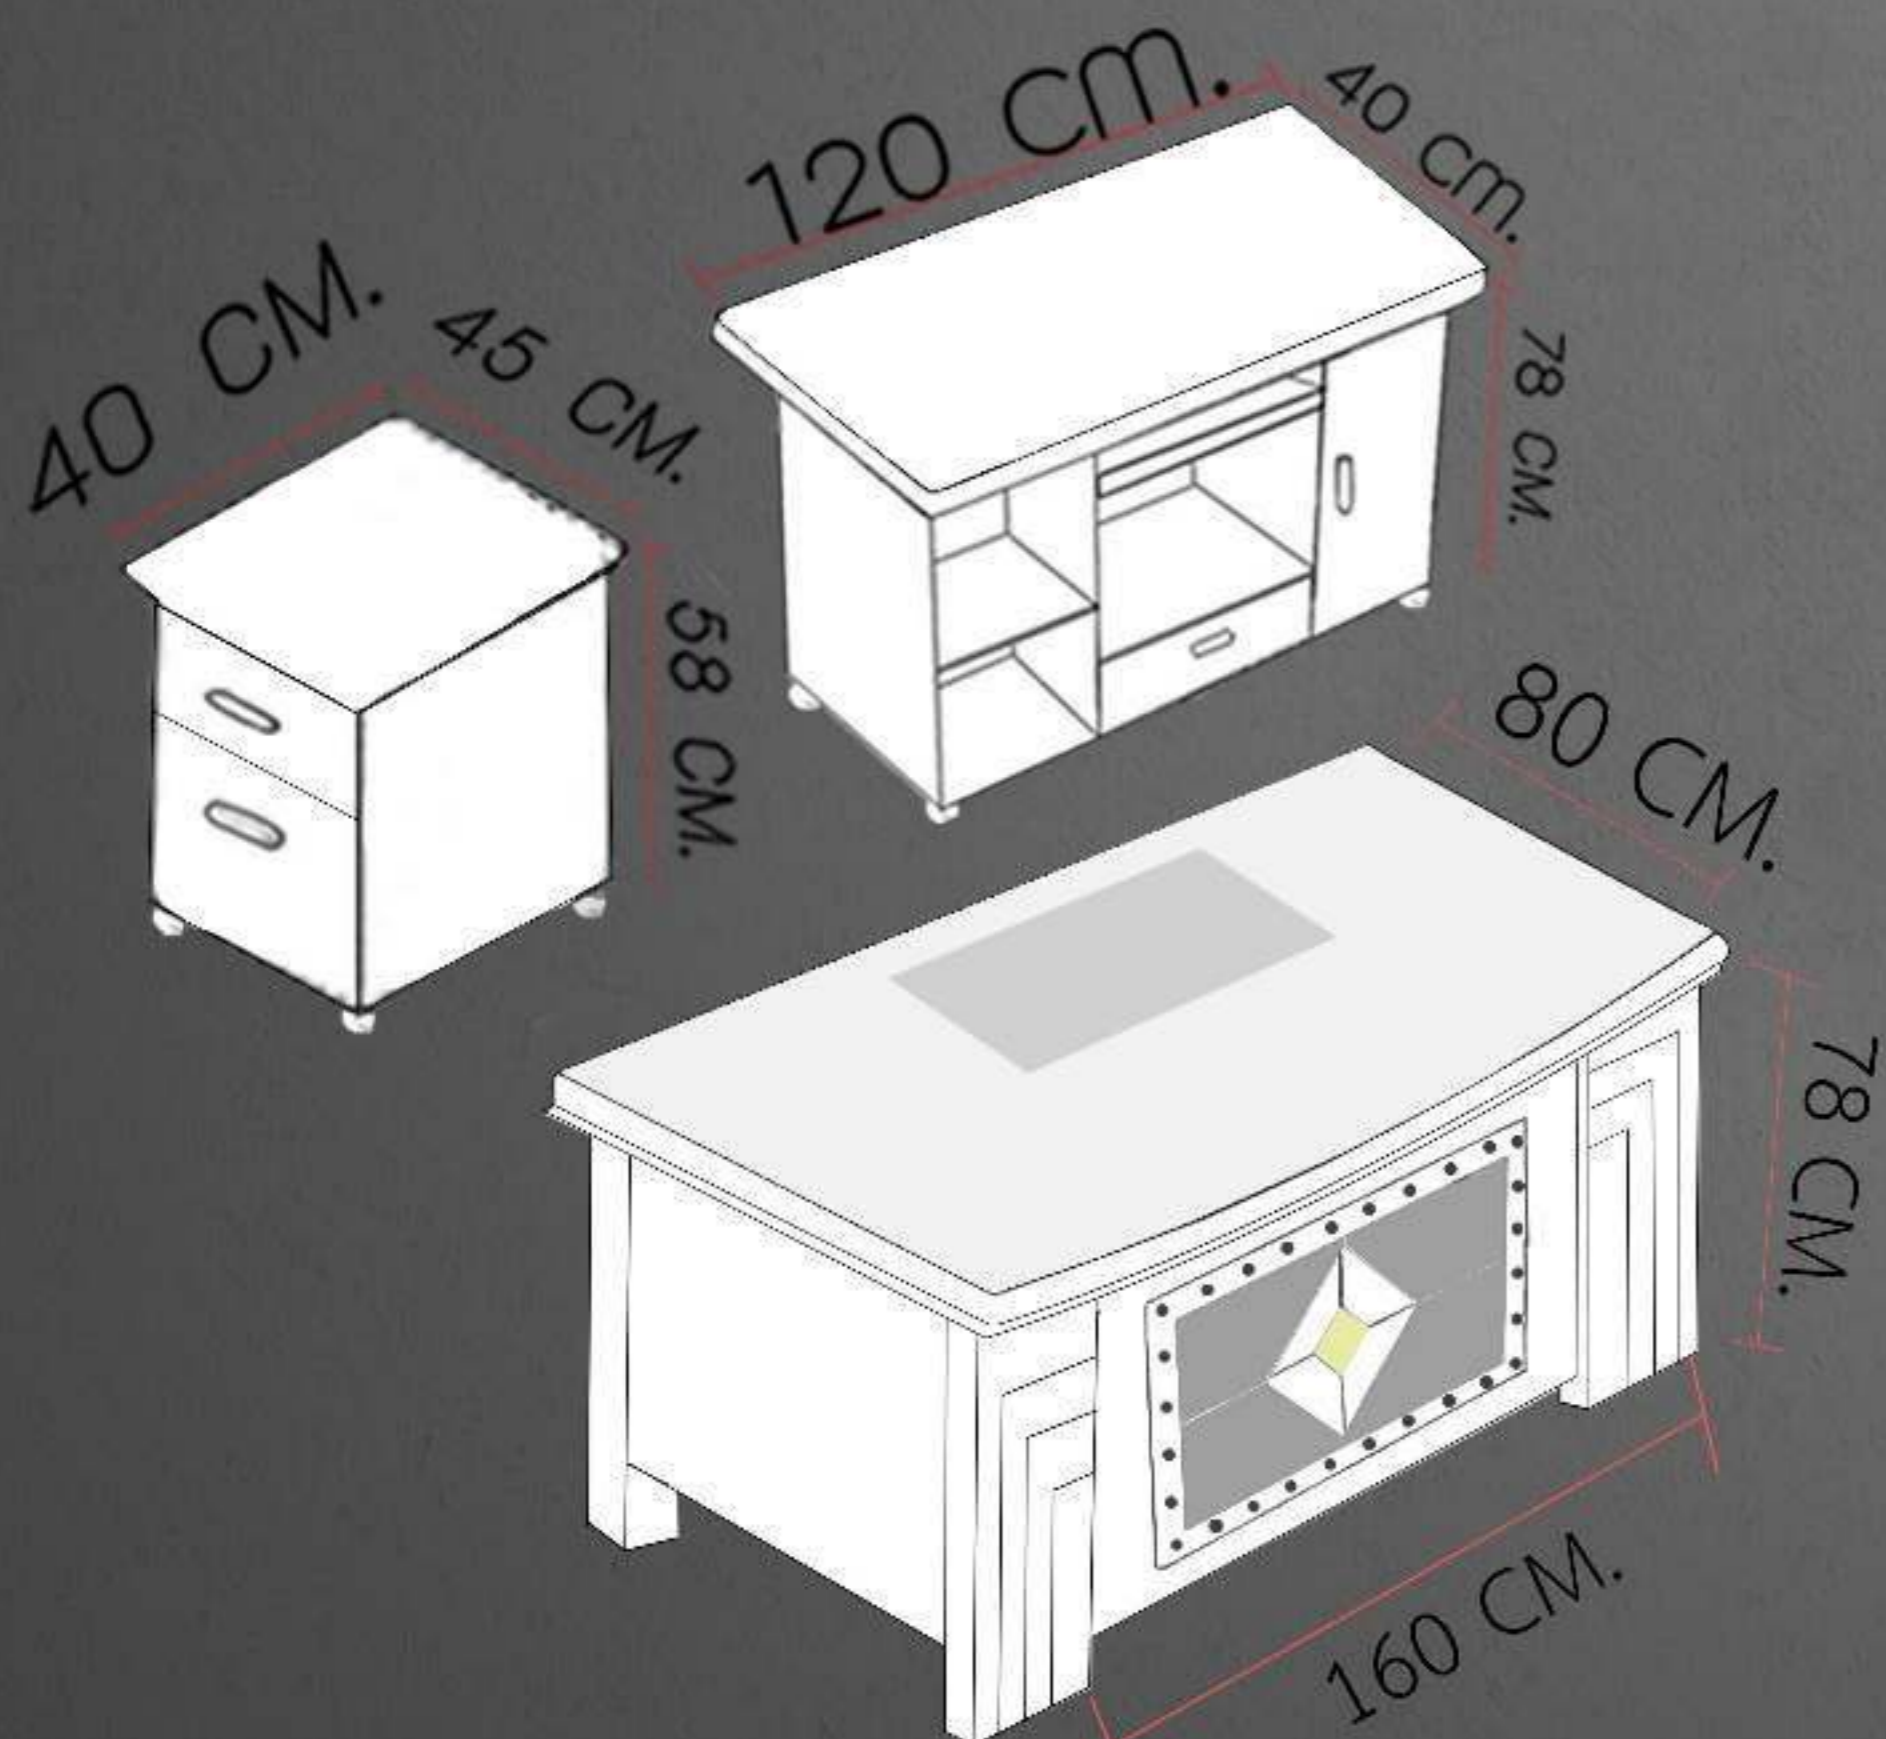

โต๊ะทำงาน มอลล่าM

91616-1 โต๊ะทำงานมีลิ้นชักในตัว มอลล่าM

โต๊ะทำงาน ขนาด D80 W160 H78

มีลิ้นชักในตัว

เซ็นทรัลล็อก

หน้าท้อประกจก
หนา 8 มิลลิเมตร

81606 - โต๊ะทำงาน คริสโต

โต๊ะทำงาน 1.6 เมตร พร้อมโต๊ะข้าง คริสโต

สินค้าขายดี

81606 - โต๊ะทำงาน 1.6 เมตร ท็อปไม้ 7 เซนติเมตร

ขนาด D80 L160 H78

โต๊ะข้าง Topกระจาก 8 มิลลิเมตร ขนาด D40 L120 H78

ตู้ลิ้นชัก ขนาด D40 L45 H58

81606-1 โต๊ะทำงาน คริสโตม

โต๊ะทำงาน 1.6 เมตร พร้อมโต๊ะข้าง คริสโตม

สินค้าขายดี

81606-1 โต๊ะทำงาน 1.6 เมตร ท็อปกระจก 8 มิลลิเมตร

ขนาด D80 L160 H78

โต๊ะข้าง Topกระจก 8 มิลลิเมตร ขนาด D40 L120 H78

ตู้ลิ้นชัก ขนาด D40 L45 H58

โต๊ะทำงาน ฟอรั่ม 1.8 เมตร

โต๊ะทำงาน 1.8 ม. พร้อมโต๊ะข้างและตู้ลิ้นชัก ฟอรั่ม - 81802