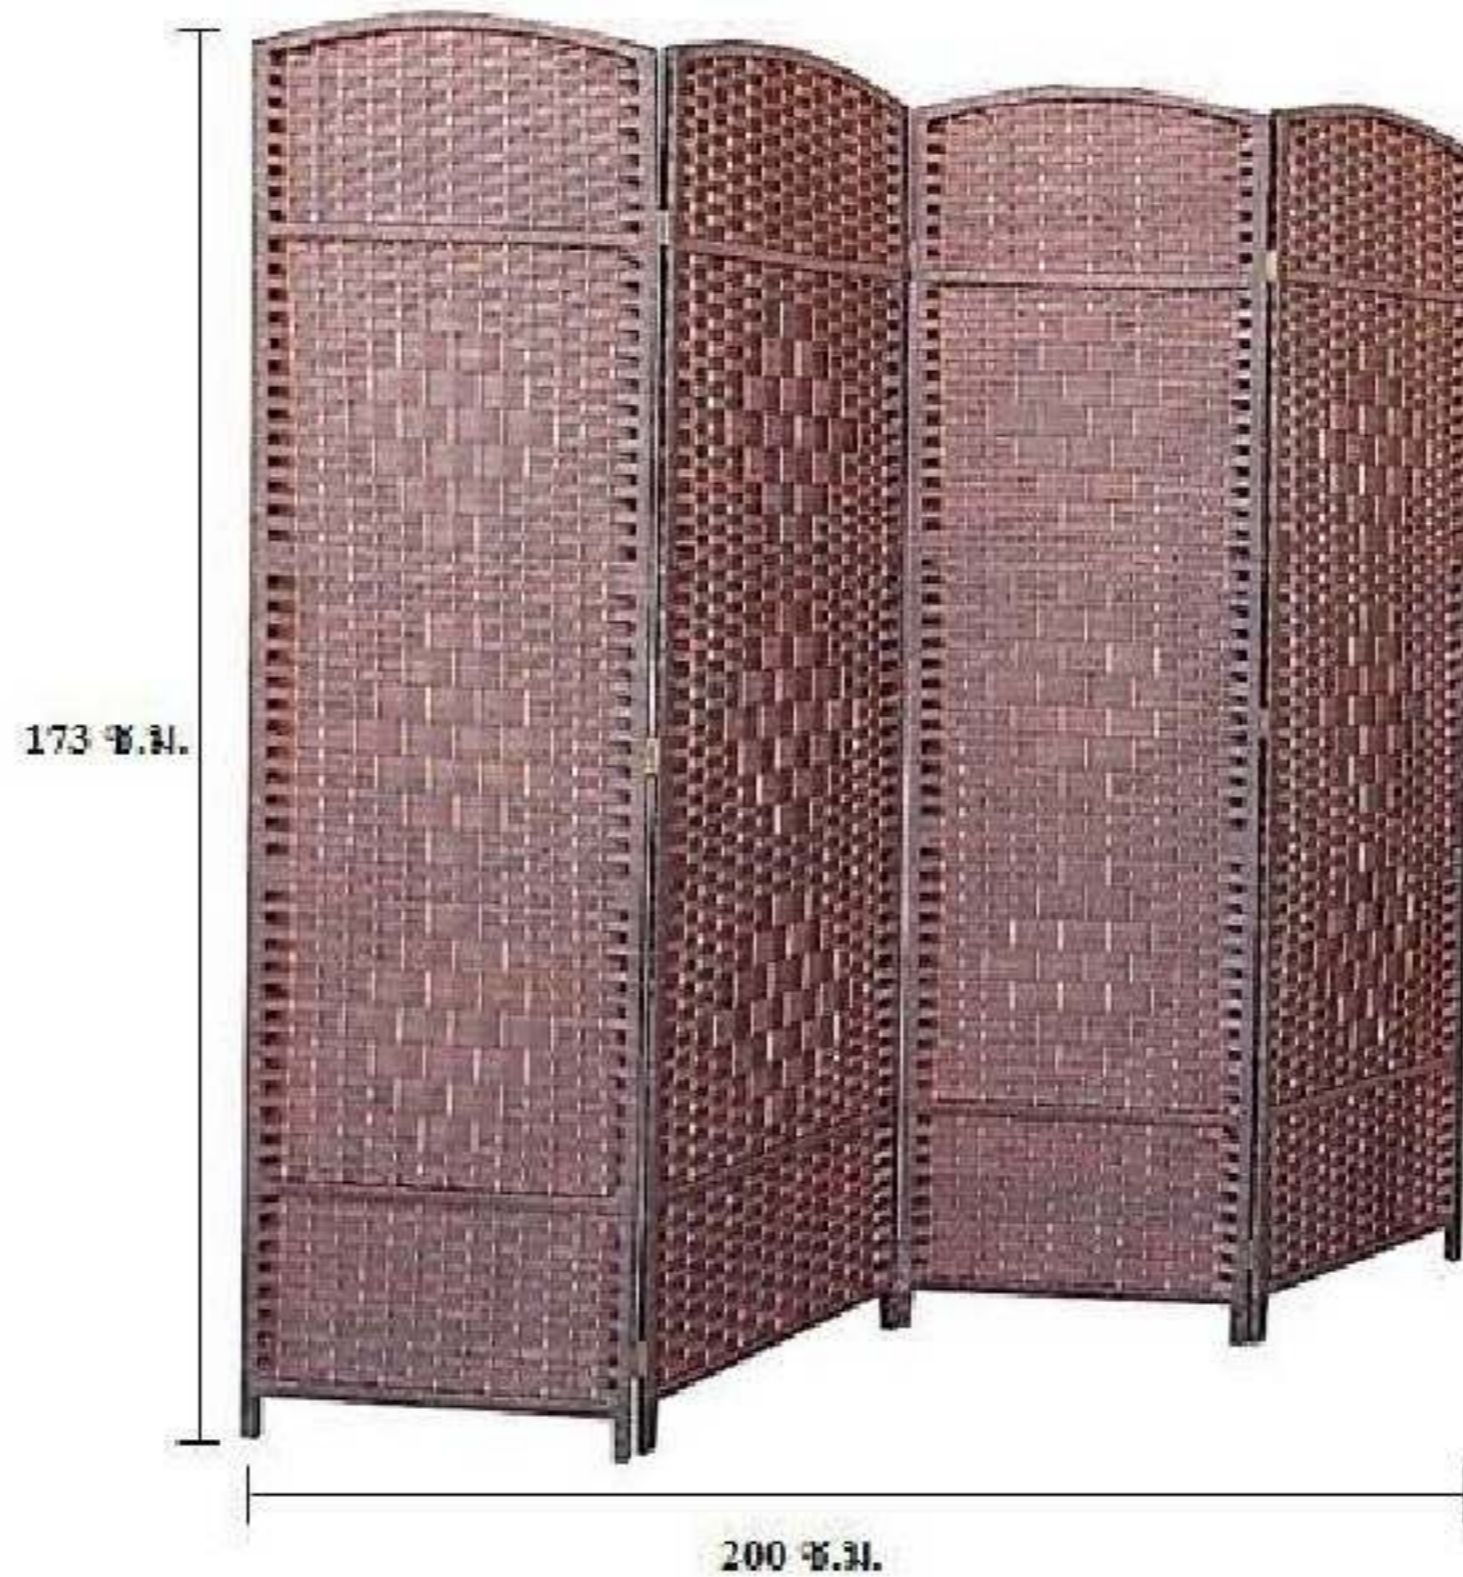

สูง 185 ซม. เส้นผ่านศูนย์กลาง 2 นิ้ว

ขาแบน

กระจกแต่งตัว

มิถิลเลอร์

ลิปส์

ไฮลักซ์

ฉากกั้นวอลล์

B062 วอลต์ 1