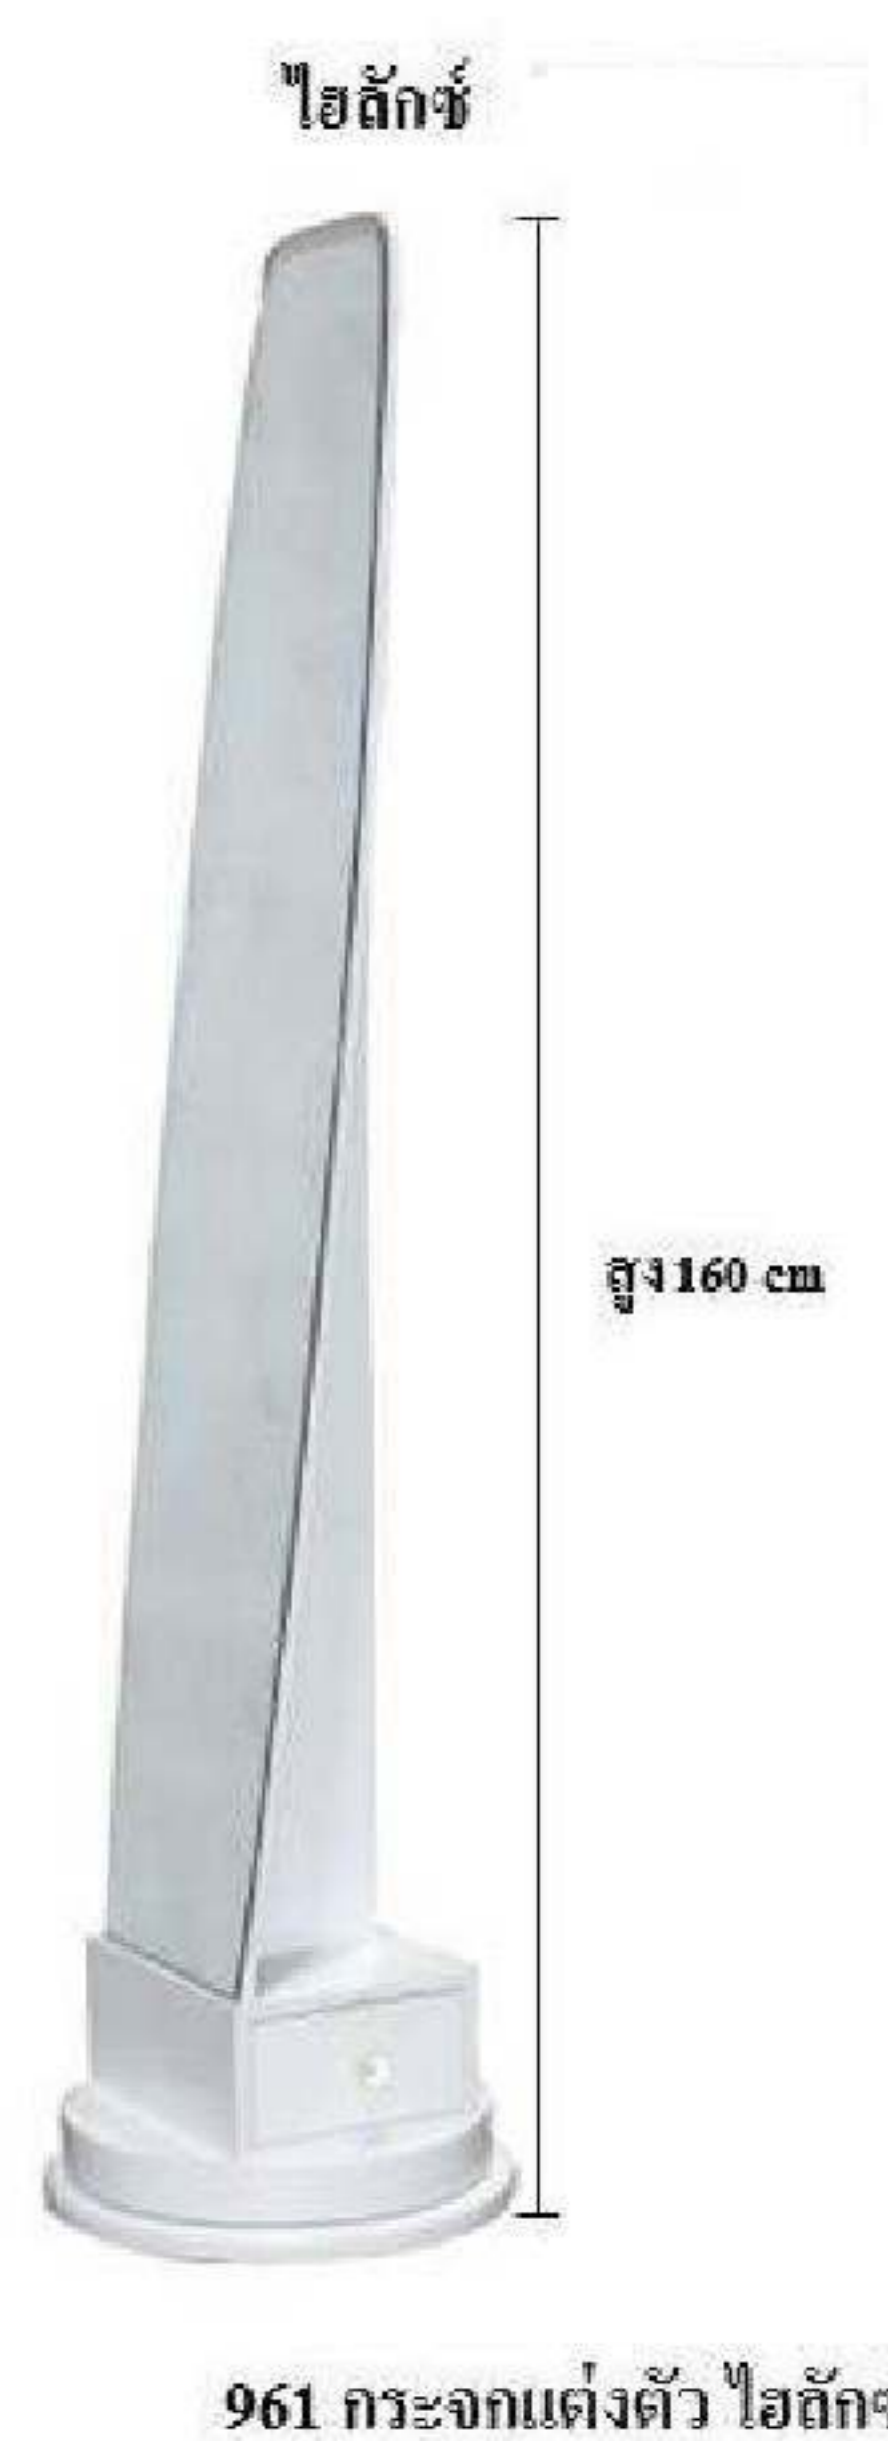

ราวเหล็ก NEW แบบบู

766NB สีดำ

766NW สีขาว

ราวเหล็ก แบบบู สูง 190 CM.
เส้นผ่านศูนย์กลางฐาน 40 ซม.

158B

ราวไม้จริง สีโอ๊ค

สีโอ๊ค

เส้นผ่านศูนย์กลาง 2 นิ้ว

สูง 185 ซม. เส้นผ่านศูนย์กลาง 2 นิ้ว

ขาแบน

กระจกแต่งตัว

มิถิลเลอร์

ลิปส์

ไฮลักซ์

ฉากกั้นวอลล์

B062 วอลต์ 1

B064 วอลต์ 2

B067 วอลต์ 3

DECOR COFFEE TABLE

STON

GLASS

WOOD

โต๊ะกลางหิน โครงไม้จริง

โต๊ะกลางหิน ขนาด 65x120x46 cm.