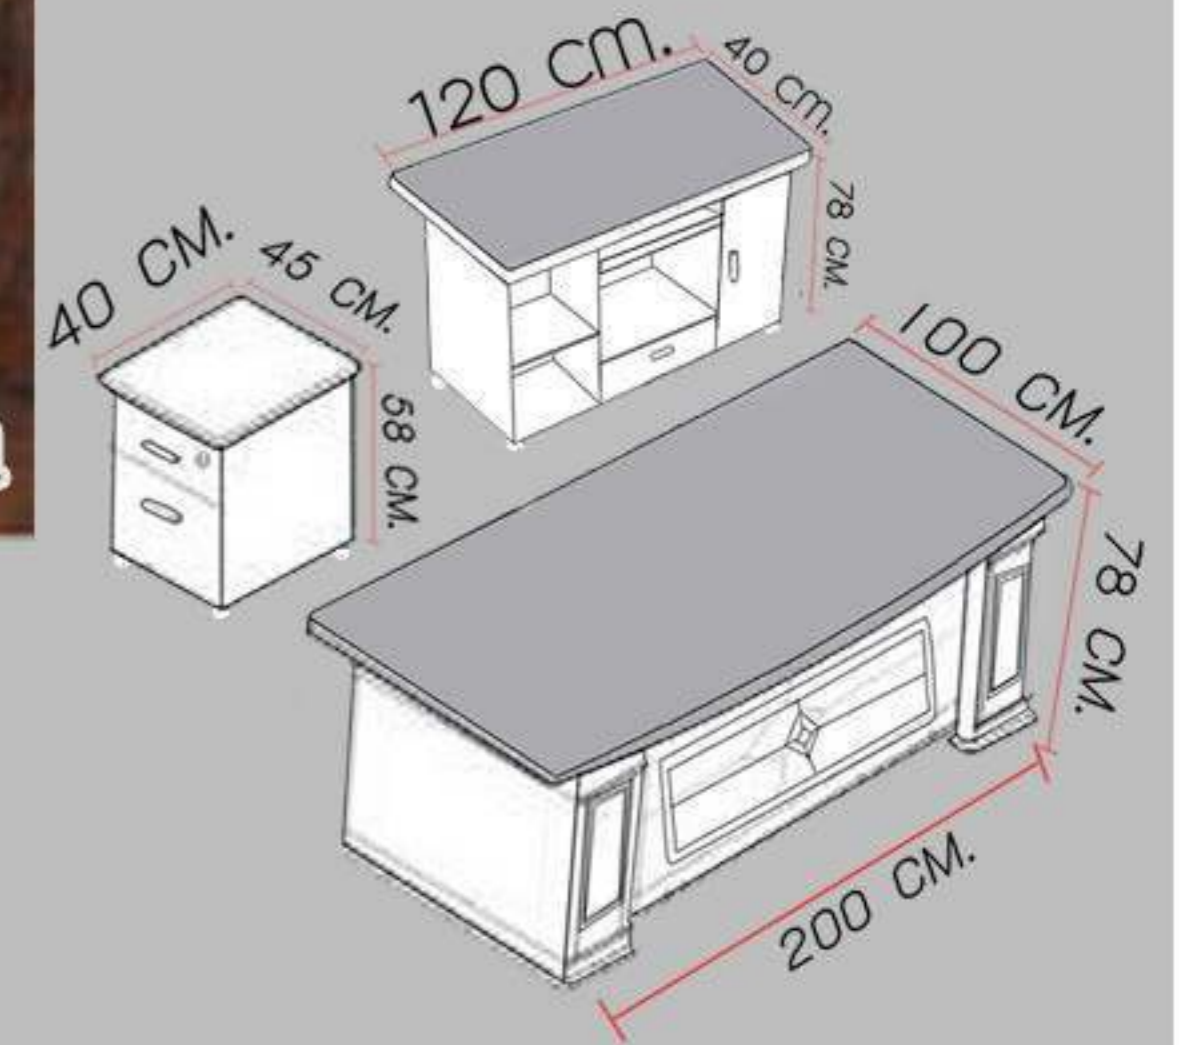

โต๊ะทำงาน 2 เมตร ขนาด 100X200X77 ซม.
โต๊ะข้างที่อปไม้ ขนาด 40X119X77 ซม.
ตู้ลิ้นชัก ขนาด 40X45X58 ซม.

โต๊ะทำงาน บิลลี่M 2 เมตร

โต๊ะทำงาน 2 ม. พร้อมโต๊ะข้างและตู้ลิ้นชัก บิลลี่M - 82002-1

- หน้าที่อปกระจกหนา 8 มม.
- โต๊ะข้างและตู้ลิ้นชัก
มีล้อเคลื่อนที่ได้