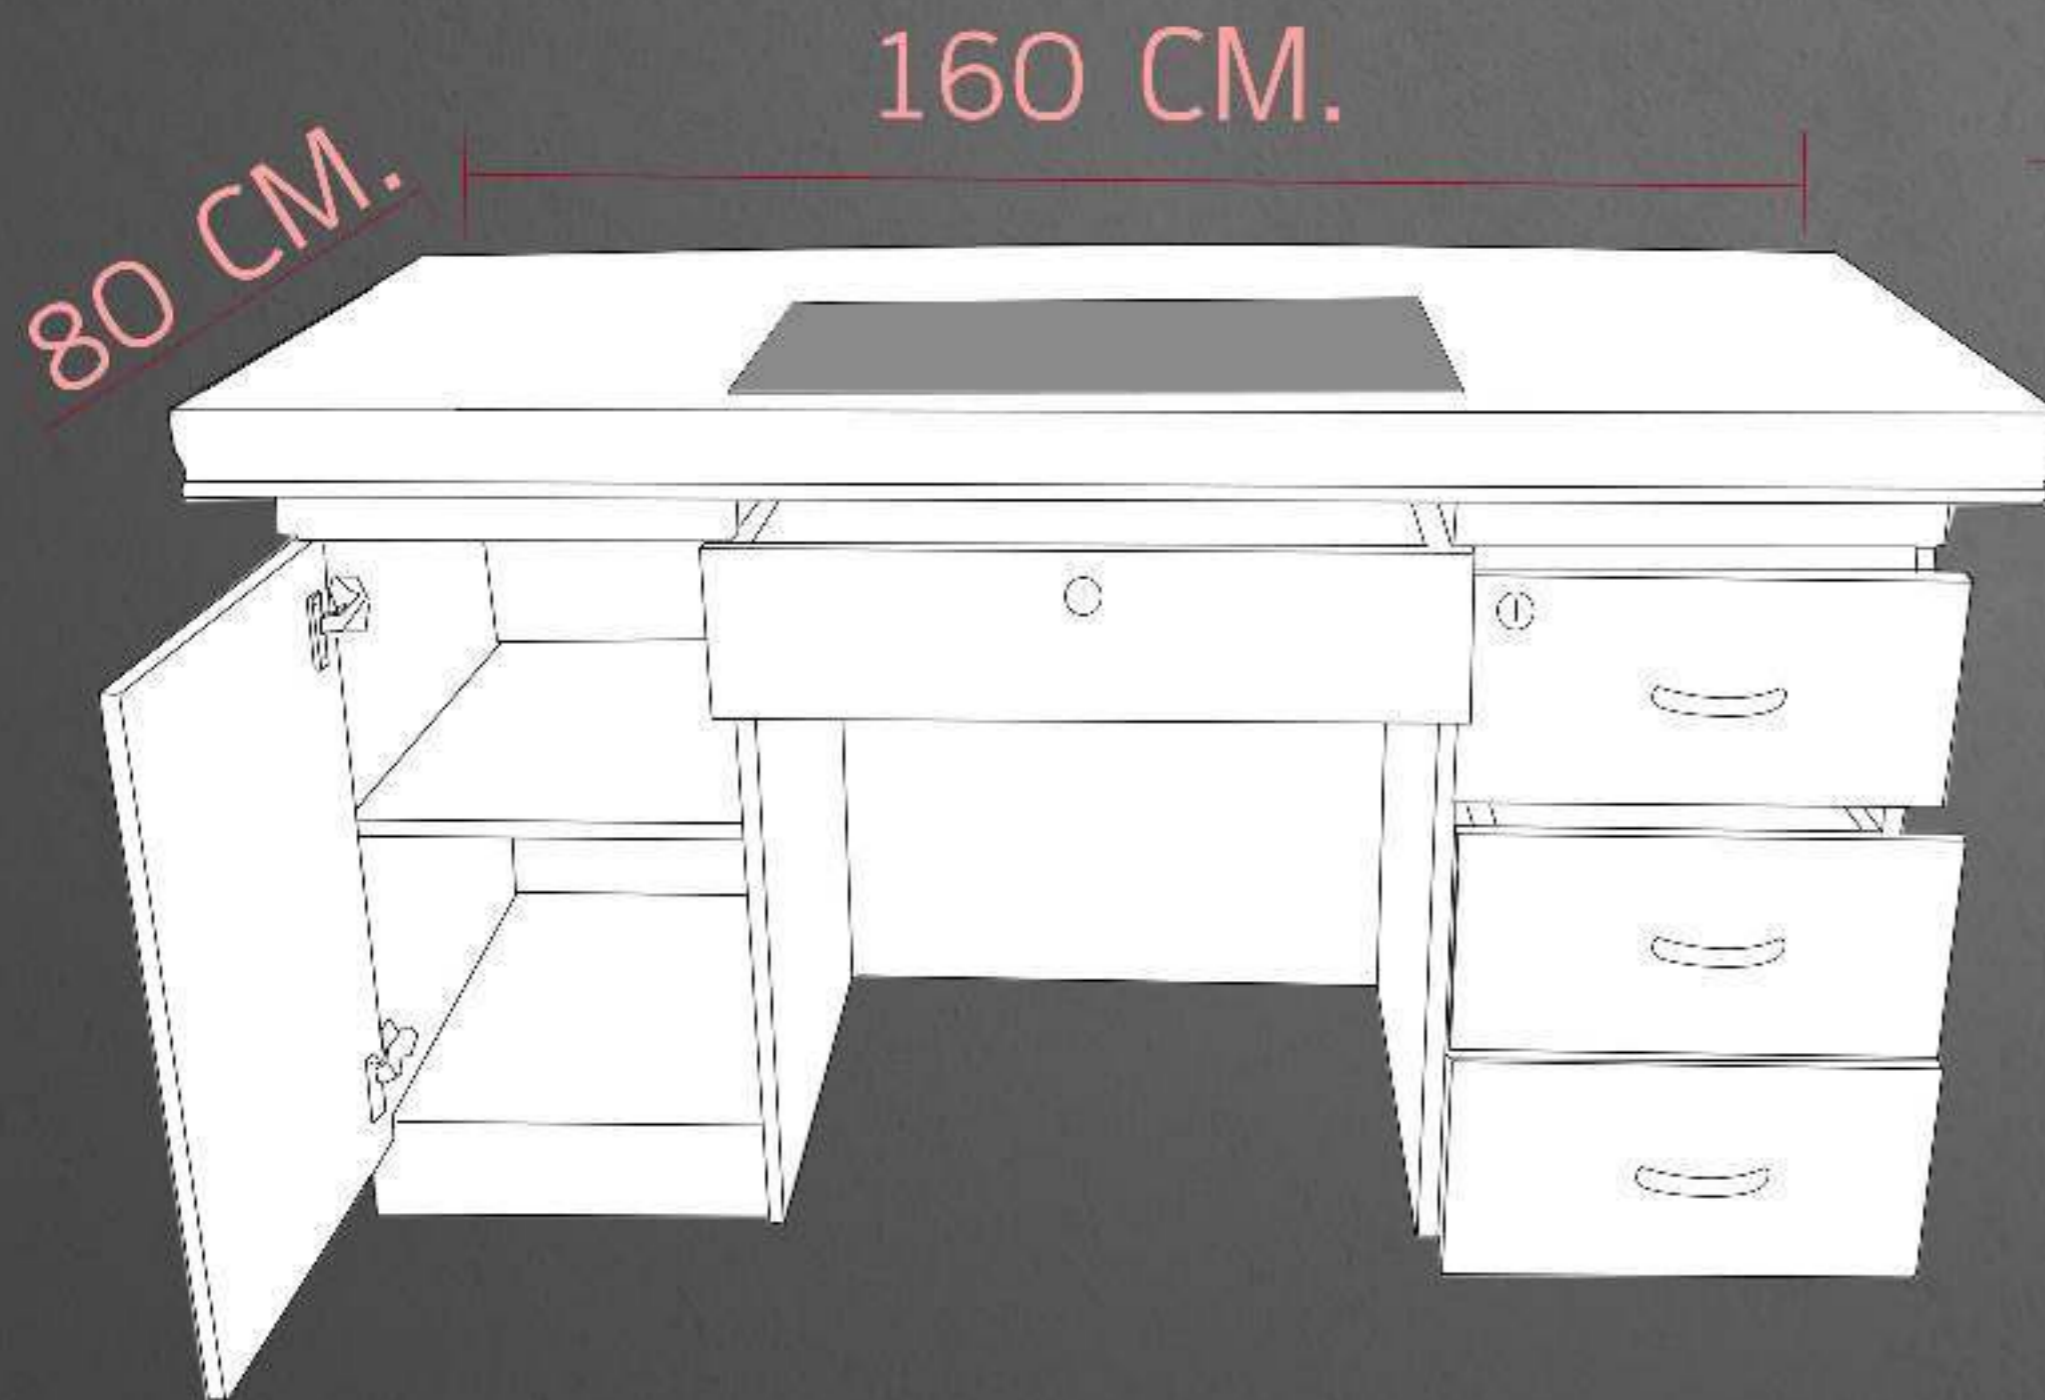

โต๊ะทำงาน มอลล่า

91616 - โต๊ะทำงานมีลิ้นชักในตัว มอลล่า

โต๊ะทำงาน ขนาด D80 W160 H77

มีลิ้นชักในตัว