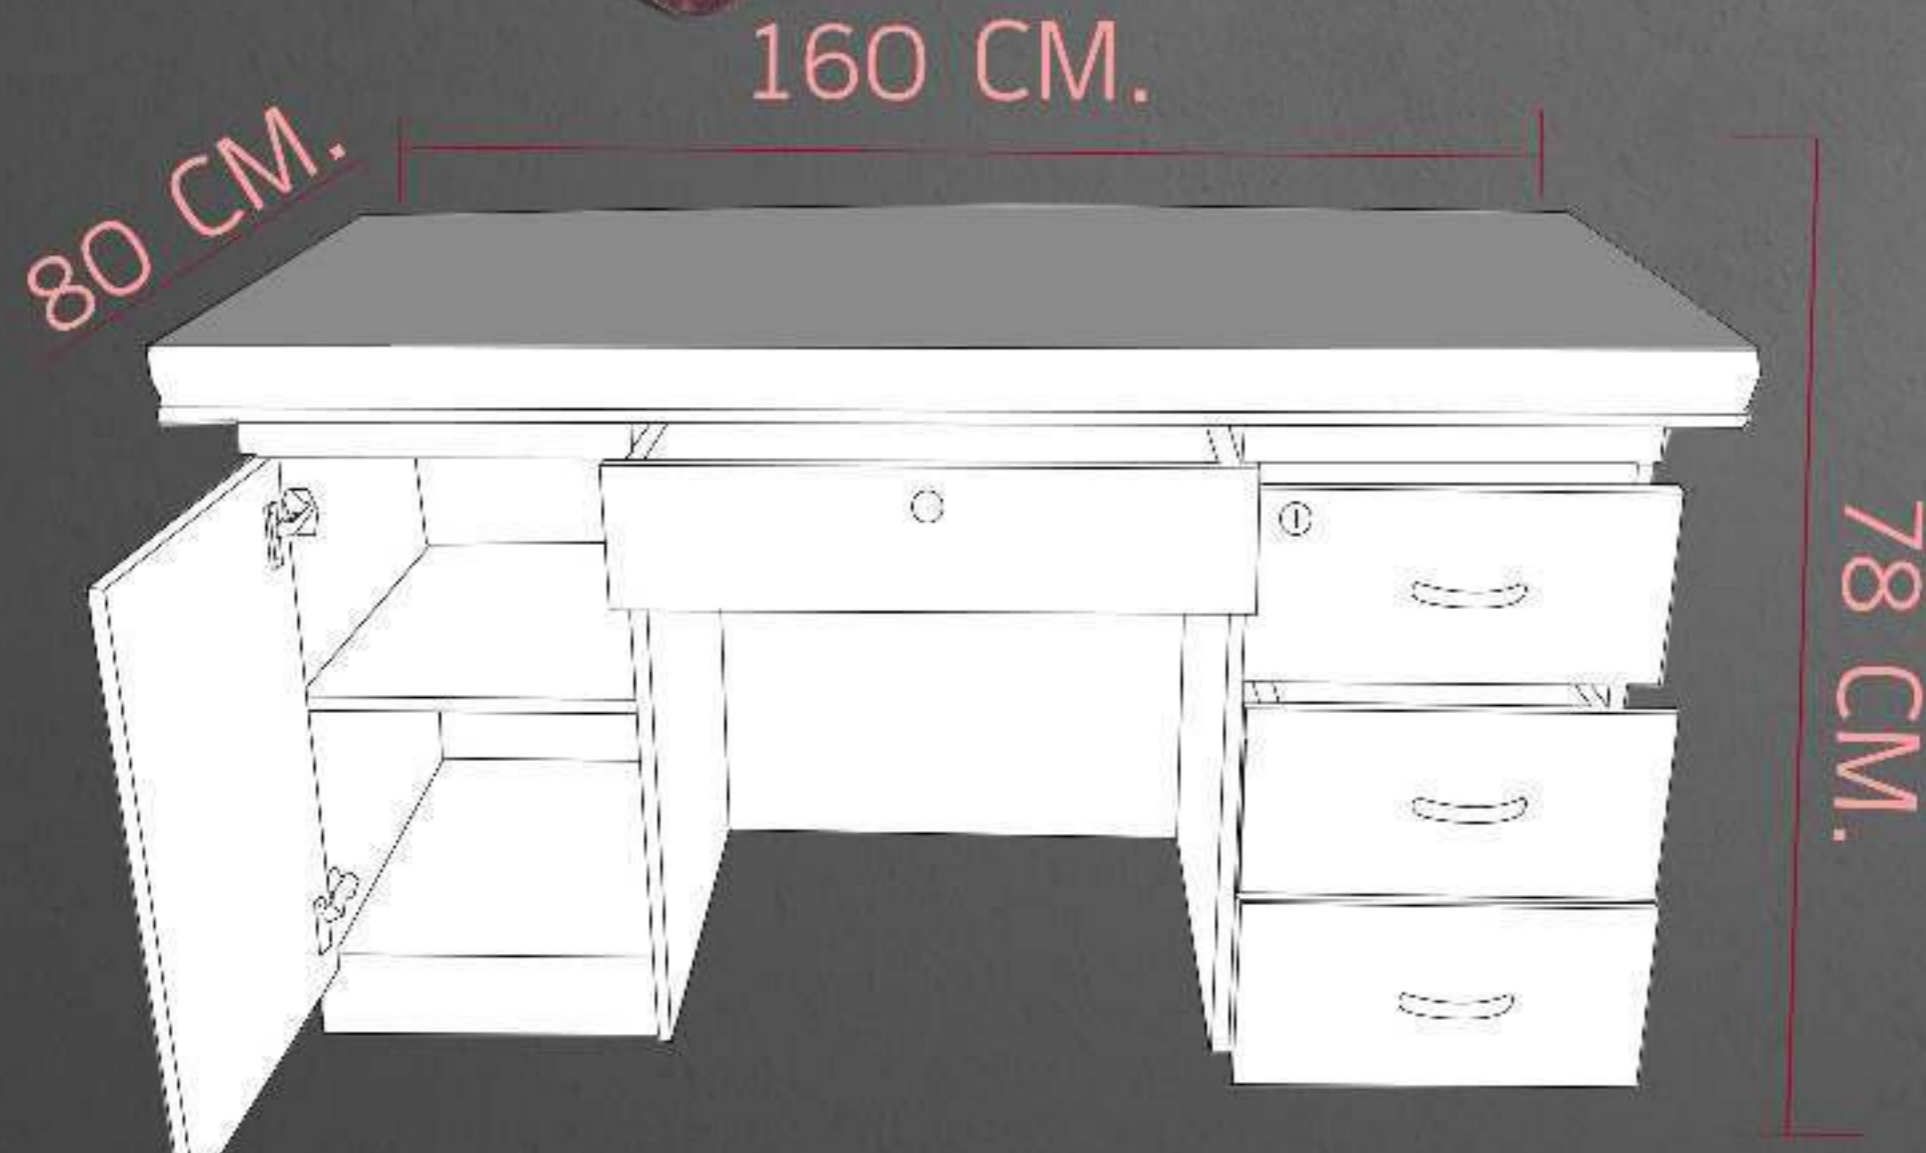

โต๊ะทำงาน มอลล่าM

91616-1 โต๊ะทำงานมีลิ้นชักในตัว มอลล่าM

โต๊ะทำงาน ขนาด D80 W160 H78

มีลิ้นชักในตัว

เซ็นทรัลล็อก

หน้าท้อประกจก
หนา 8 มิลลิเมตร

81606 - โต๊ะทำงาน คริสโต

โต๊ะทำงาน 1.6 เมตร พร้อมโต๊ะข้าง คริสโต

สินค้าขายดี

81606 - โต๊ะทำงาน 1.6 เมตร ท็อปไม้ 7 เซนติเมตร

ขนาด D80 L160 H78

โต๊ะข้าง Topกระจาก 8 มิลลิเมตร ขนาด D40 L120 H78

ตู้ลิ้นชัก ขนาด D40 L45 H58

81606-1 โต๊ะทำงาน คริสโตม

โต๊ะทำงาน 1.6 เมตร พร้อมโต๊ะข้าง คริสโตม