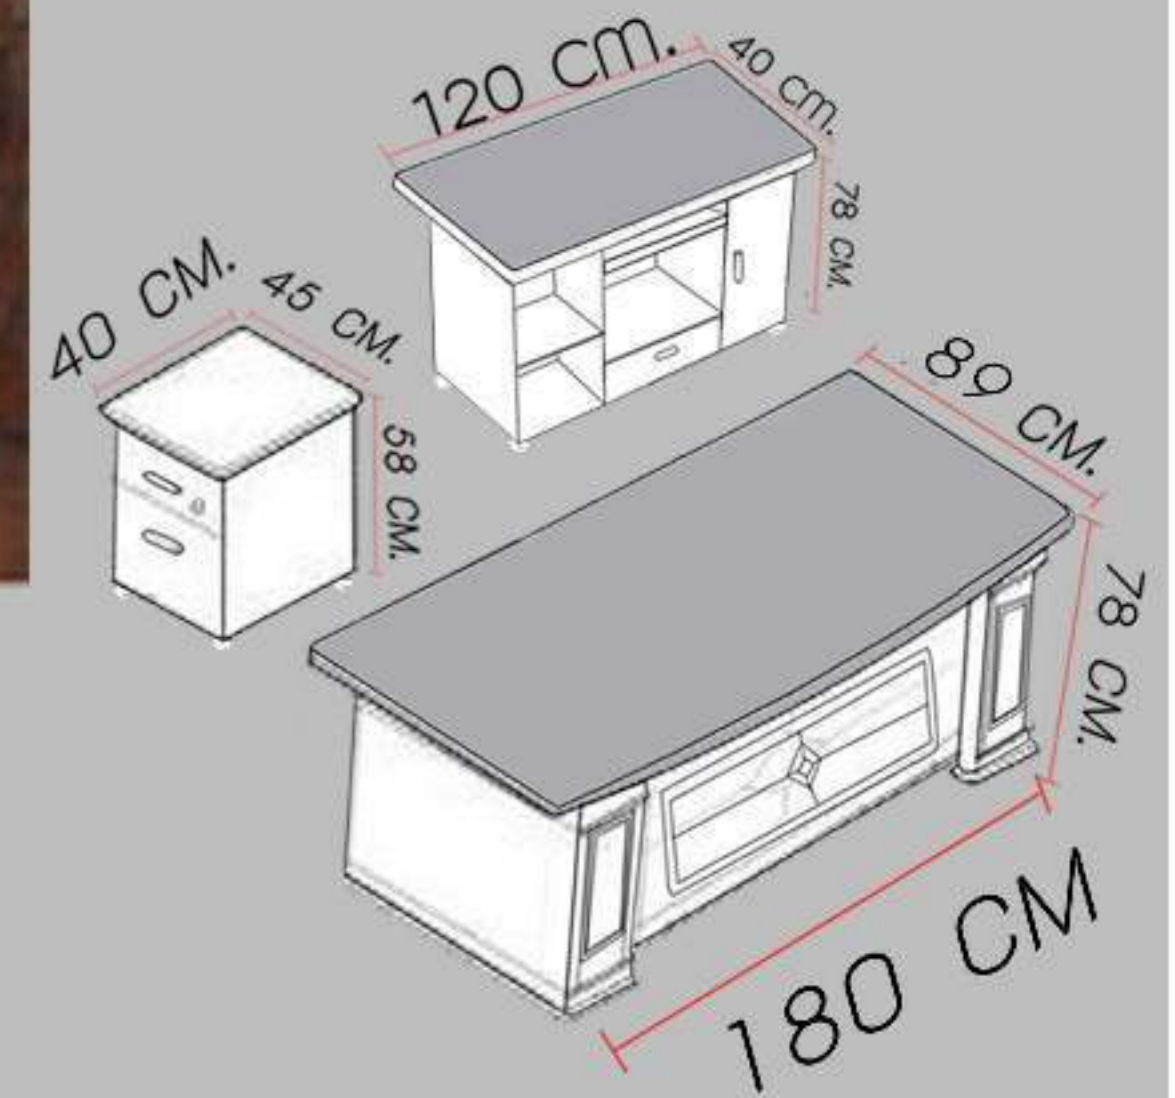

ขนาด 89X180X78 ซม.

โต๊ะข้างTOPกระจก ขนาด 120X40X78 ซม.

ตู้ลิ้นชัก ขนาด 40X45X58 ซม.

รายละเอียด

-หน้าท็อปกระจกหนา 8 มม.

-โต๊ะข้างและตู้ลิ้นชัก
มีล้อเคลื่อนที่ได้

โต๊ะทำงาน บิลลี่ 2 เมตร

โต๊ะทำงาน 2 ม. พร้อมโต๊ะข้างและตู้ลิ้นชัก บิลลี่ - 82002