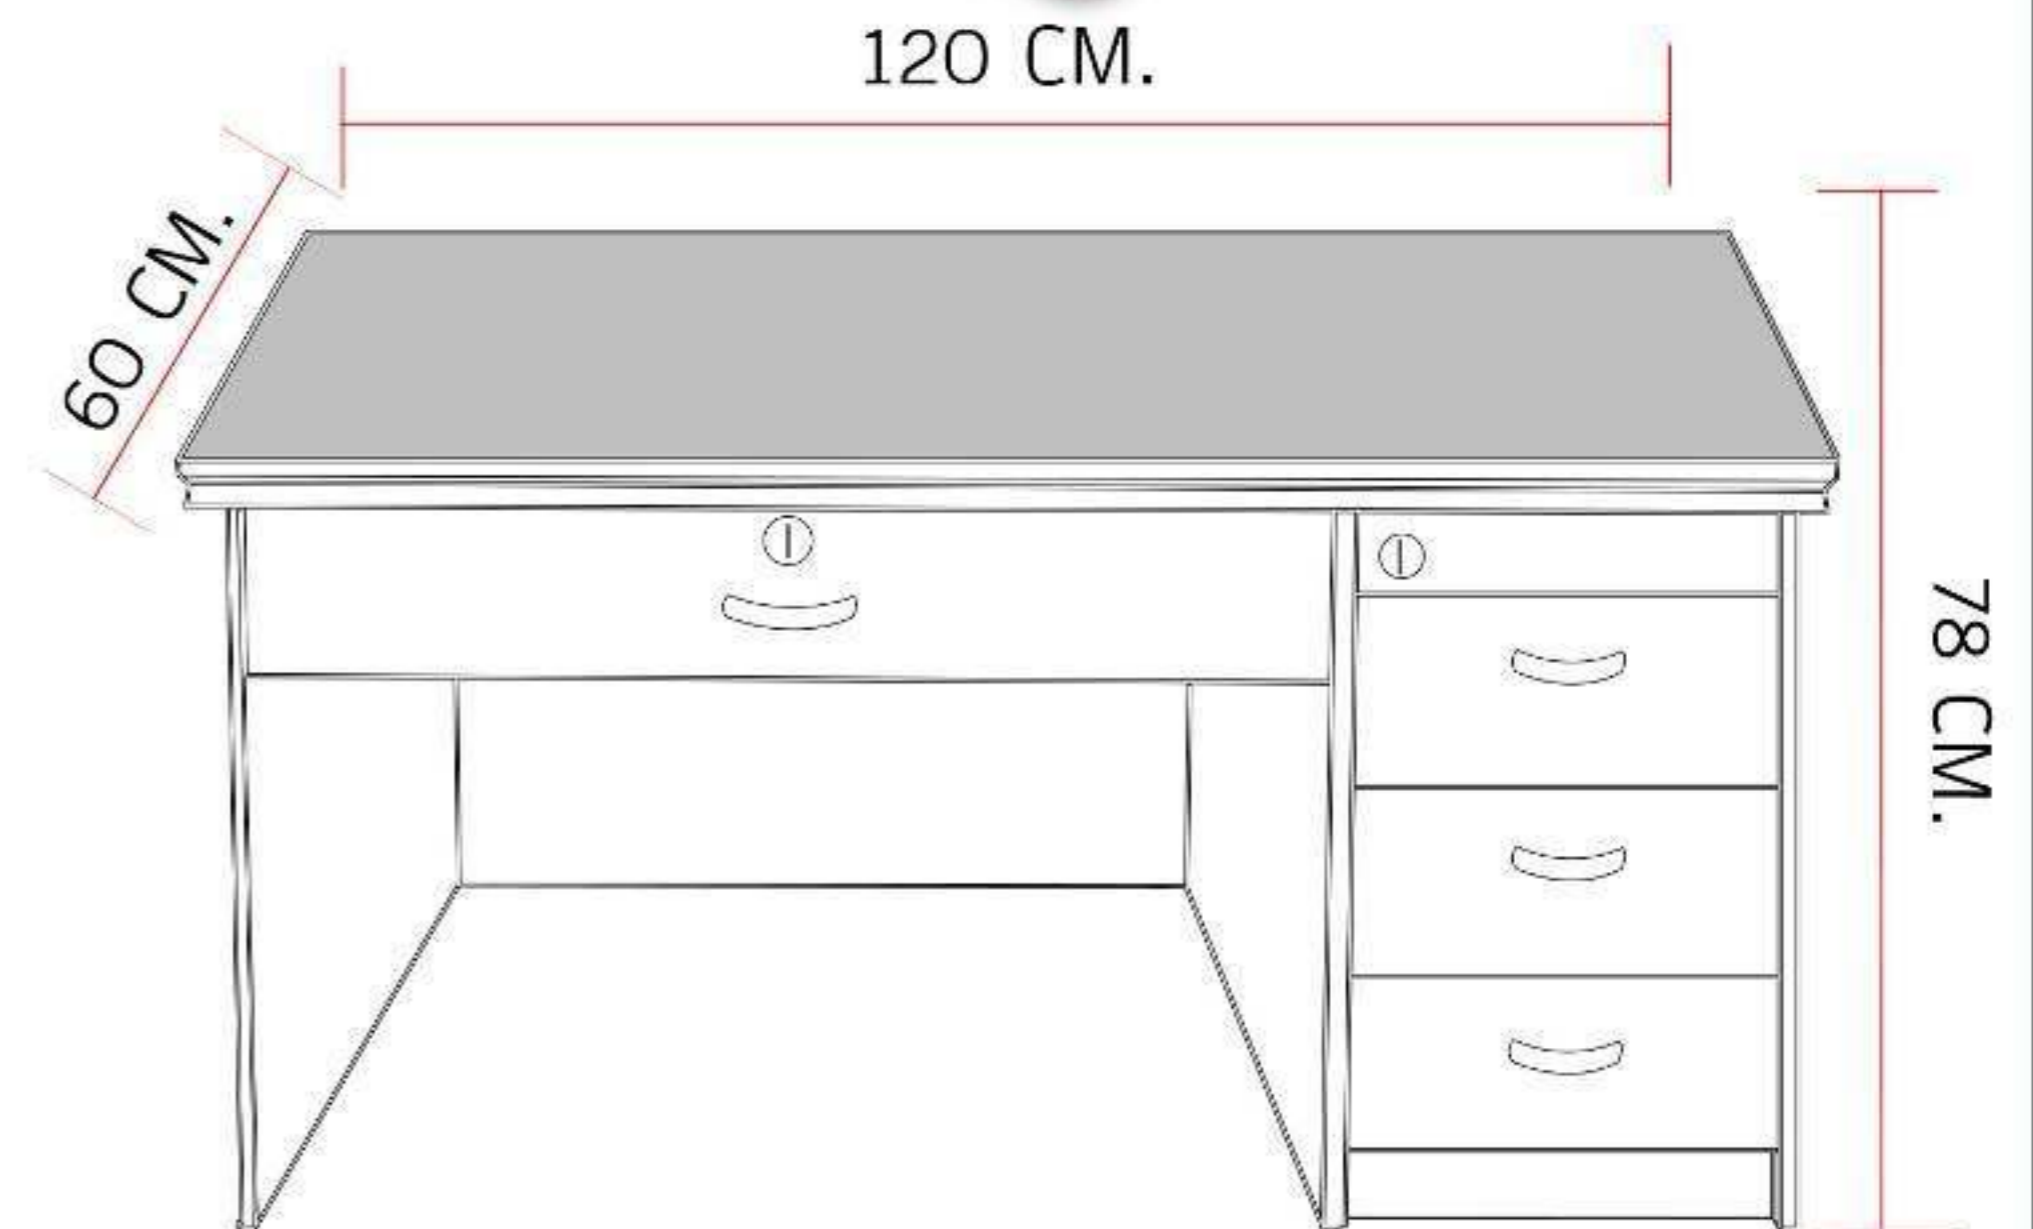

โต๊ะทำงาน 508-1 โคมอน 2

โคมอน 2 โต๊ะทำงานมีลิ้นชักในตัว

ท็อปกระຈก หนา 8 มิลลิเมตร

ขนาด D60 W120 H78