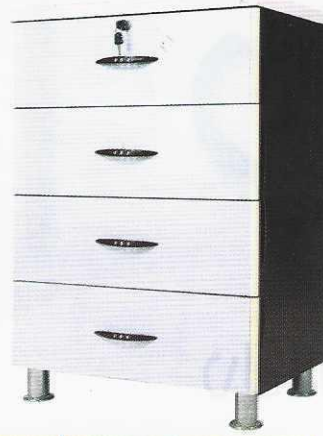

รหัสสินค้า	รายการสินค้า
SUN 124001	เตี้ยงไม้ 3.5 ฟุต
SUN 124002	เตี้ยงไม้ 5 ฟุต
SUN 124003	เตี้ยงไม้ 6 ฟุต

รหัสสินค้า	รายการสินค้า
SUN 127016	ชุดห้องนอน

รหัสสินค้า	รายการสินค้า
SUN 125010	ตู้นอนประสมงค์ 4 ล้นชักหน้ากว้าง