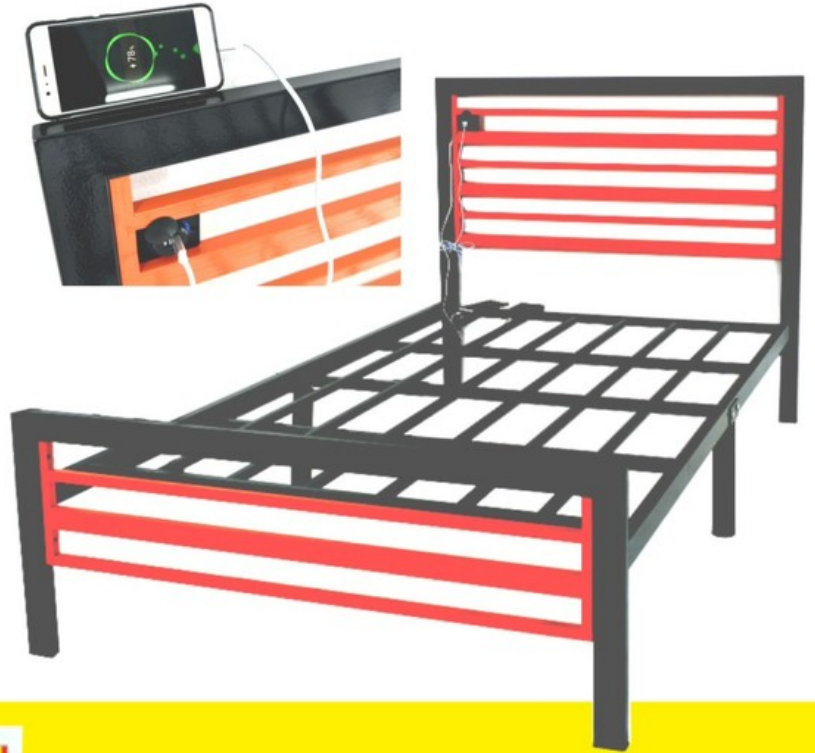

ATOM

เตียง ATOM 3.5 ฟุต ขนาด กว้าง 113 ยาว 205 สูง 100 ซม.
เตียง ATOM 5 ฟุต ขนาด กว้าง 158 ยาว 205 สูง 100 ซม.
เตียง ATOM 6 ฟุต ขนาด กว้าง 188 ยาว 205 สูง 100 ซม.

ATOM

เตียงเหล็กเสาเหลี่ยม ขนาดเสา [] 2X2 นิ้ว คานข้าง [] 1 1/2X3 นิ้ว เสริมด้วยระแนงเหลี่ยมมาพร้อมด้วย
ขาปรับค้ำระดับ สำหรับพื้นที่ไม่เรียบเสมอ(เฉพาะรุ่น 5ฟุตและ6ฟุต)

- เตียงเหล็ก MERLIN เสาเหลี่ยม 2X1 นิ้ว
ลายหัวเตียงสามารถสลับสีได้
- คานเตียงเหล็กเหลี่ยมเพื่อความแข็งแรง
มีขาเสริมคานข้างเตียง
- สามารถเพิ่มอุปกรณ์เสริม USB
สำหรับชาร์จโทรศัพท์ได้

3.5 ฟุต

SIZE : W.110 X L.202 H.100 cm.