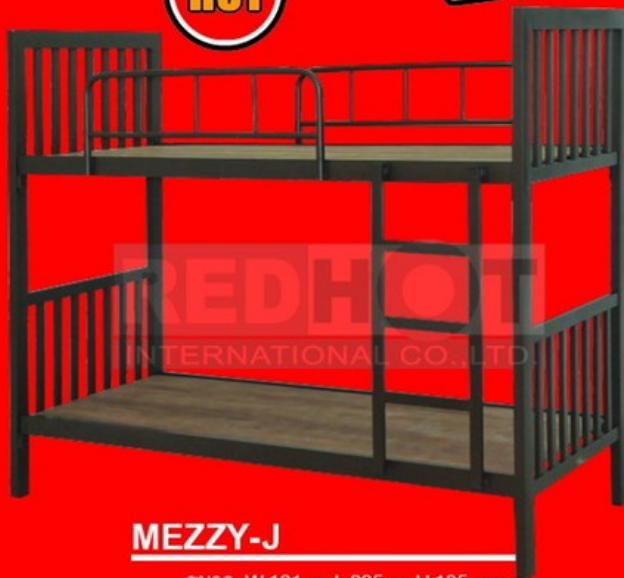

MEZZY
แข็งแรงสุด ๆ

3 ฟุตครึ่ง ขนาดภายนอก/ภายใน 115(105)x205(198)x100 cm.

5 ฟุต ขนาดภายนอก/ภายใน 160(150)x205(198)x100 cm.

6 ฟุต ขนาดภายนอก/ภายใน 190(180)x205(198)x100 cm.

แข็งแรง

MEZZY-J

ขนาด W.101 x L.205 x H.185 cm.