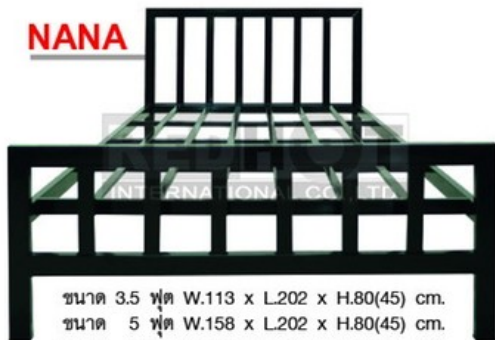

ขนาด 3.5 ฟุต W.113 x L.202 x H.80(45) cm.
ขนาด 5 ฟุต W.158 x L.202 x H.80(45) cm.
ขนาด 6 ฟุต W.168 x L.202 x H.80(45) cm.

เตียงเสาเหลี่ยม 2x1 นิ้ว คานยาว 2x1 นิ้ว คานขวาง 6 ฟุต 1 นิ้วครึ่ง และ 1x1 นิ้ว ยึดคานกับหัวด้วยนอตจุดละ 1 นอต

เตียงเสริมเหล็กขนาด 3 ฟุต มีล้อ