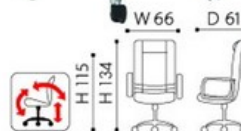

QT 621

FORZA

SIZE : W.54 X D.53 X H.93 CM.

MERRY

SIZE : W.54 X D.53 X H.92 CM.

เก้าอี้สำนักงานผ้าตาข่าย ปรับระดับ สูง-ต่ำด้วยโซ้คแก๊ส ขาซูปโครเมี่ยม

JEDI

SIZE : W.66 X D.61 X H.115-134 CM.