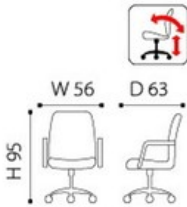

SIZE : W 45 x D 120 x H 75 cm., W 45 x D 150 x H 75 cm., W 45 x D 180 x H 75 cm.
W 60 x D 120 x H 75 cm., W 60 x D 150 x H 75 cm., W 60 x D 180 x H 75 cm.
W 75 x D 120 x H 75 cm., W 75 x D 150 x H 75 cm., W 75 x D 180 x H 75 cm.

A43

โต๊ะ W 60 x D 40 x H 75 cm.
เก้าอี้ W 39 x D 42 x H 82 cm.

เก้าอี้ W 39 x D 42 x H 82 cm.

ก 03

W 49 x D 63 x H 80 cm.

A4

โต๊ะ W 60 x D 40 x H 75 cm.

FIN CHAIR

SIZE : W.56 X D.67 X H.90 CM.

TK - 37

TK 37 F

MONO CHAIR

SIZE : W.56 X D.63 X H.95 CM.

TK 37 GAS

RS - 101

RS - 102

RS-103

RS - 103Z

**RS - 066 (โยก)
RS - 666**

**RS - 001 (โยก)
RS - 111**

ขนาดและสีของสินค้าเป็นขนาดโดยประมาณต้องการทราบรายละเอียดโปรดติดต่อบริษัท

SIZE : W.48 X D.60 X H.86 CM.

เก้าอี้คอมพิวเตอร์มีใช้ด สามารถปรับสูง - ต่ำได้มีให้เลือกทั้งผ้าและหนังเทียม