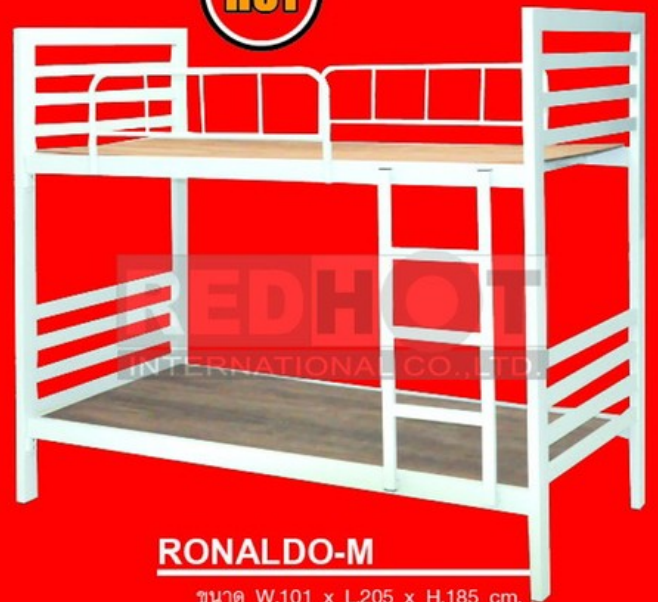

MEZZY
แข็งแรงสุด ๆ

3 ฟุตครึ่ง ขนาดภายนอก/ภายใน 115(105)x205(198)x100 cm.

5 ฟุต ขนาดภายนอก/ภายใน 160(150)x205(198)x100 cm.

6 ฟุต ขนาดภายนอก/ภายใน 190(180)x205(198)x100 cm.

แข็งแรง

MEZZY-J

ขนาด W.101 x L.205 x H.185 cm.