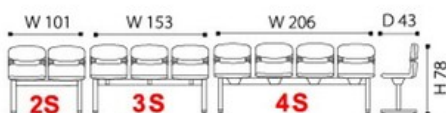

DT - 097

DT - 098

DT - 099

DT - 100

DT - 101

SE-001

CORUM

W 44 x D 56 x H 95 cm.

DT 134 A เก้าอี้เยอรมัน

W 49 x D 50 x H 78 cm.

DT - 136

W 48 x D 59 x H 80 cm.

DT - 137

W 55 x D 60 x H 78 cm.

DT - 140

W 44 x D 55 x H 90 cm.