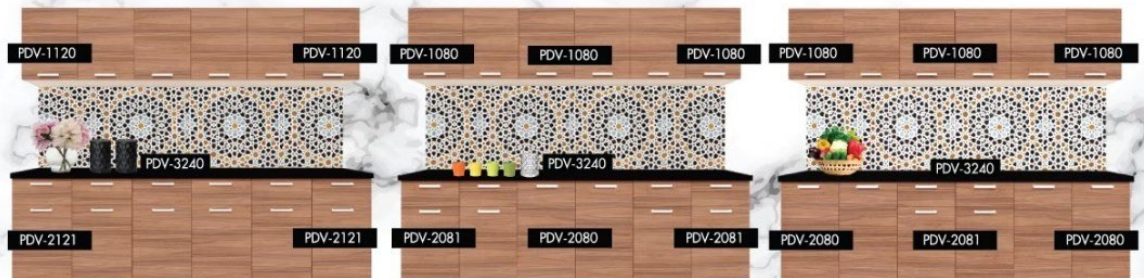

DEVA 160 CM.

DEVA 200 CM.

MELAMINE SURFACE

ผิวสัมผัสเคลือบเมลามีน

DEVA 240 CM.

วัสดุเคลือบผิวความหนาแน่นสูง

ทนทาน ทนความชื้น ทนต่อความร้อน ทนต่อแรงกระแทก นุ่มรอยขีดข่วนได้ดี

PMW-120 : ชั้นแขวนผนังสูง 120 CM.
W120.0 x D33.5 x H26.4 CM.