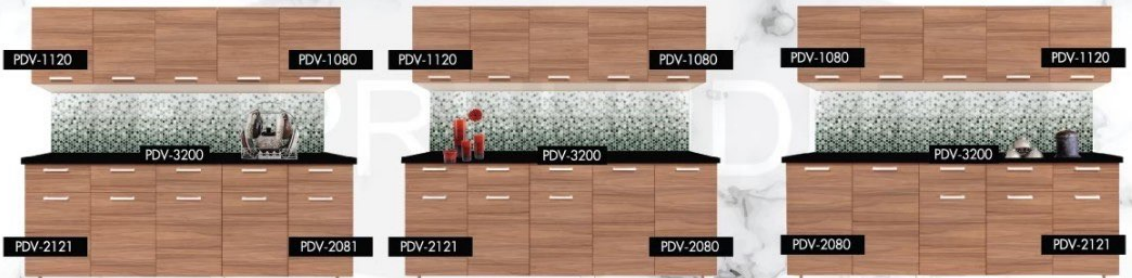

DEVA 200 CM.

MELAMINE SURFACE

ผิวสัมผัสเคลือบเมลามีน