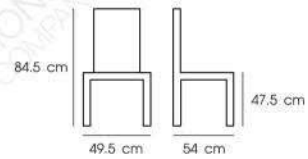

**PNG9173**

Dim. 49.5 x 55 x 85 cm  
 Packing 4 PCS / BND  
 Bnd.Dim. 50.8 x 69.2 x 99.7 cm  
 1x20' 420 PCS  
 Material : PP

**PNG9174**

Dim. 56 x 56 x 85 cm  
 Packing 4 PCS / BND  
 Bnd.Dim. 58.4 x 71.1 x 99.7 cm  
 1x20' 336 PCS  
 Material : PP

**PNG9175**

Dim. 49.5 x 55 x 85 cm  
 Packing 4 PCS / BND  
 Bnd.Dim. 50.8 x 69.2 x 99.7 cm  
 1x20' 420 PCS  
 Material : PP

**PNG9176**

Dim. 56 x 56 x 85 cm  
 Packing 4 PCS / BND  
 Bnd.Dim. 58.4 x 71.1 x 99.7 cm  
 1x20' 336 PCS  
 Material : PP

**PN92202**

Dim. 49.5 x 54 x 84.5 cm  
 Packing 2 PCS / CTN  
 Ctn.Dim. 54 x 54 x 50 cm  
 1x20' 350 PCS  
 Material : PP seat  
 and legs , PU cushion

Blue

Yellow

Orange

**PN92170**

Dim. 41 x 55 x 83.5 cm  
 Packing 4 PCS / CTN  
 Ctn.Dim. 51 x 67.5 x 95 cm  
 1x20' 320 PCS  
 Material : PP

White

**PN9212**

Dim. 56 x 46 x 74 cm  
 Packing 4 PCS / CTN  
 Ctn.Dim. 56 x 74 x 86.5 cm  
 1x20' 288 PCS  
 Material : PP

White

**PN9228**

Dim. 43 x 54.5 x 83 cm  
 Packing 4 PCS / CTN  
 Ctn.Dim. 64 x 59 x 61 cm  
 1x20' 348 PCS  
 Material : PP