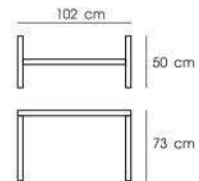

PN9302M/2

Dim. 50 x 102 x 73 cm
Packing 1 SET / BND
Bnd.Dim. 50 x 102 x 73 cm
1x20' 70 PCS
Material : STEEL POWDER COATING
Maximum table top size 80 x 120 cm