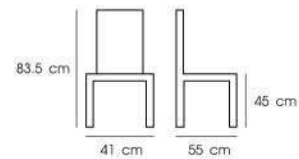

**PNG9173**

Dim. 49.5 x 55 x 85 cm  
 Packing 4 PCS / BND  
 Bnd.Dim. 50.8 x 69.2 x 99.7 cm  
 1x20' 420 PCS  
 Material : PP

**PNG9174**

Dim. 56 x 56 x 85 cm  
 Packing 4 PCS / BND  
 Bnd.Dim. 58.4 x 71.1 x 99.7 cm  
 1x20' 336 PCS  
 Material : PP

**PNG9175**

Dim. 49.5 x 55 x 85 cm  
 Packing 4 PCS / BND  
 Bnd.Dim. 50.8 x 69.2 x 99.7 cm  
 1x20' 420 PCS  
 Material : PP

**PNG9176**

Dim. 56 x 56 x 85 cm  
 Packing 4 PCS / BND  
 Bnd.Dim. 58.4 x 71.1 x 99.7 cm  
 1x20' 336 PCS  
 Material : PP

**PN92202**

Dim. 49.5 x 54 x 84.5 cm  
 Packing 2 PCS / CTN  
 Ctn.Dim. 54 x 54 x 50 cm  
 1x20' 350 PCS  
 Material : PP seat  
 and legs , PU cushion

Blue

Yellow

Orange

**PN92170**

Dim. 41 x 55 x 83.5 cm  
 Packing 4 PCS / CTN  
 Ctn.Dim. 51 x 67.5 x 95 cm  
 1x20' 320 PCS  
 Material : PP

White

**PN9212**

Dim. 56 x 46 x 74 cm  
 Packing 4 PCS / CTN  
 Ctn.Dim. 56 x 74 x 86.5 cm  
 1x20' 288 PCS  
 Material : PP

White

**PN9228**

Dim. 43 x 54.5 x 83 cm  
 Packing 4 PCS / CTN  
 Ctn.Dim. 64 x 59 x 61 cm  
 1x20' 348 PCS  
 Material : PP