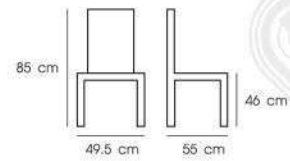

**PN9132/2**

Dim. 45 x 49 x 77.5 cm  
Packing 4 SET / CTN  
Ctn.Dim. 71.1 x 101.6 x 50.8 cm  
1x20' 280 SET  
Material : PP

Grey | White / Charcoal | White / Brown | White / Green | White

PNG9171

PNG9172

PNG9173

PNG9174

PNG9175

PNG9176

White / Charcoal / Green / Orange

**PNG9171**

Dim. 49.5 x 55 x 85 cm  
 Packing 4 PCS / BND  
 Bnd.Dim. 50.8 x 69.2 x 99.7 cm  
 1x20' 420 PCS  
 Material : PP

**PNG9172**

Dim. 56 x 56 x 85 cm  
 Packing 4 PCS / BND  
 Bnd.Dim. 58.4 x 71.1 x 99.7 cm  
 1x20' 336 PCS  
 Material : PP

**PNG9173**

Dim. 49.5 x 55 x 85 cm  
 Packing 4 PCS / BND  
 Bnd.Dim. 50.8 x 69.2 x 99.7 cm  
 1x20' 420 PCS  
 Material : PP

**PNG9174**

Dim. 56 x 56 x 85 cm  
 Packing 4 PCS / BND  
 Bnd.Dim. 58.4 x 71.1 x 99.7 cm  
 1x20' 336 PCS  
 Material : PP

**PNG9175**

Dim. 49.5 x 55 x 85 cm  
 Packing 4 PCS / BND  
 Bnd.Dim. 50.8 x 69.2 x 99.7 cm  
 1x20' 420 PCS  
 Material : PP

**PNG9176**

Dim. 56 x 56 x 85 cm  
 Packing 4 PCS / BND  
 Bnd.Dim. 58.4 x 71.1 x 99.7 cm  
 1x20' 336 PCS  
 Material : PP