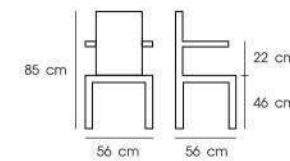

**PN9132/2**

Dim. 45 x 49 x 77.5 cm  
Packing 4 SET / CTN  
Ctn.Dim. 71.1 x 101.6 x 50.8 cm  
1x20' 280 SET  
Material : PP

Grey | White / Charcoal | White / Brown | White / Green | White

PNG9171

PNG9172

PNG9173

PNG9174

PNG9175

PNG9176

White / Charcoal / Green / Orange

**PNG9171**

Dim. 49.5 x 55 x 85 cm  
 Packing 4 PCS / BND  
 Bnd.Dim. 50.8 x 69.2 x 99.7 cm  
 1x20' 420 PCS  
 Material : PP

**PNG9172**

Dim. 56 x 56 x 85 cm  
 Packing 4 PCS / BND  
 Bnd.Dim. 58.4 x 71.1 x 99.7 cm  
 1x20' 336 PCS  
 Material : PP

**PNG9173**

Dim. 49.5 x 55 x 85 cm  
 Packing 4 PCS / BND  
 Bnd.Dim. 50.8 x 69.2 x 99.7 cm  
 1x20' 420 PCS  
 Material : PP

**PNG9174**

Dim. 56 x 56 x 85 cm  
 Packing 4 PCS / BND  
 Bnd.Dim. 58.4 x 71.1 x 99.7 cm  
 1x20' 336 PCS  
 Material : PP

**PNG9175**

Dim. 49.5 x 55 x 85 cm  
 Packing 4 PCS / BND  
 Bnd.Dim. 50.8 x 69.2 x 99.7 cm  
 1x20' 420 PCS  
 Material : PP

**PNG9176**

Dim. 56 x 56 x 85 cm  
 Packing 4 PCS / BND  
 Bnd.Dim. 58.4 x 71.1 x 99.7 cm  
 1x20' 336 PCS  
 Material : PP