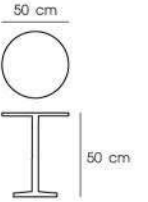

PN94009

Dia. 50 x 50 cm
Packing 1 PC / CTN
Ctn.Dim. 52 x 52 x 53 cm
1x20' 181 PCS
Material : FIBERGLASS