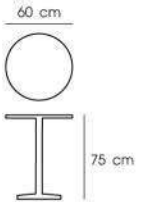

### PN9103

Dia. 60 x 75 cm  
 Packing 1 SET / 2 CTNS  
 Ctn.Dim. Top : 5.1 x 62.2 x 63.5 cm  
 Leg : 53.3 x 53.3 x 26.7 cm  
 1x20' 270 SET  
 Material : PP

White / Black