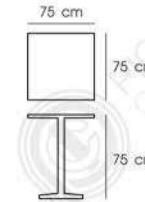

PNID94097

Dim. 75 x 75 x 75 cm
Packing 1 PC / CTN
Ctn.Dim. 80 x 80 x 80 cm
1x20' 60 PCS
Material : FIBERGLASS