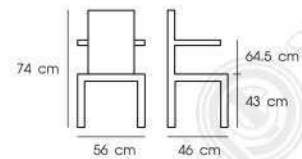

**PNG9173**

Dim. 49.5 x 55 x 85 cm  
 Packing 4 PCS / BND  
 Bnd.Dim. 50.8 x 69.2 x 99.7 cm  
 1x20' 420 PCS  
 Material : PP

**PNG9174**

Dim. 56 x 56 x 85 cm  
 Packing 4 PCS / BND  
 Bnd.Dim. 58.4 x 71.1 x 99.7 cm  
 1x20' 336 PCS  
 Material : PP

**PNG9175**

Dim. 49.5 x 55 x 85 cm  
 Packing 4 PCS / BND  
 Bnd.Dim. 50.8 x 69.2 x 99.7 cm  
 1x20' 420 PCS  
 Material : PP

**PNG9176**

Dim. 56 x 56 x 85 cm  
 Packing 4 PCS / BND  
 Bnd.Dim. 58.4 x 71.1 x 99.7 cm  
 1x20' 336 PCS  
 Material : PP

**PN92202**

Dim. 49.5 x 54 x 84.5 cm  
 Packing 2 PCS / CTN  
 Ctn.Dim. 54 x 54 x 50 cm  
 1x20' 350 PCS  
 Material : PP seat  
 and legs , PU cushion

Blue

Yellow

Orange

**PN92170**

Dim. 41 x 55 x 83.5 cm  
 Packing 4 PCS / CTN  
 Ctn.Dim. 51 x 67.5 x 95 cm  
 1x20' 320 PCS  
 Material : PP

White

**PN9212**

Dim. 56 x 46 x 74 cm  
 Packing 4 PCS / CTN  
 Ctn.Dim. 56 x 74 x 86.5 cm  
 1x20' 288 PCS  
 Material : PP

White

**PN9228**

Dim. 43 x 54.5 x 83 cm  
 Packing 4 PCS / CTN  
 Ctn.Dim. 64 x 59 x 61 cm  
 1x20' 348 PCS  
 Material : PP