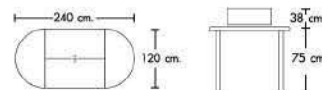

CRN 2412
W240 x D120 x H75 cm.

CRN 126
W120 x D60 x H75 cm.

I DO 652
W41 x D52 x H61 cm.

MATERIAL

White/G42

CRN 2412 W240 x D120 x H75 cm. (1)
CRN 126 W120 x D60 x H75 cm. (2)
MCR 105 W104 x D16 x H38 cm. (3)
I DO 652 W41 x D52 x H61 cm. (4)