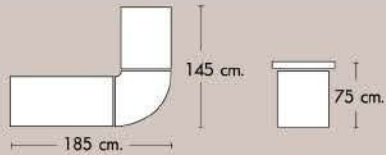

DETAIL

TOP เมลามีน หนา 3.2cm.
แข็งแรงทนทาน

ช่องใส่ของหลากหลาย จัดวางของได้เป็นสัดส่วน

MATERIAL

Cherry/G38

Black/G18

TPC 180
Desk

W180 x D89 x H75 cm.

DETAIL

TOP ลามิเนต หนา 3cm.
แข็งแรงรับน้ำหนักได้ดี

ขาเหล็กสีขาว แข็งแรง ทนทาน

MATERIAL

Capuchino
HPL10880

White/G42

WSM 1703-80
Desk

W170 x D80 x H75 cm.

WSM 180
Side Board

W180 x D48 x H75 cm.

CARIVER SERIES

ชุดโต๊ะทำงาน ที่เลือกได้หลากหลายตามการใช้งานของคุณ

CARIVER SET
W185 x D145 x H75 cm.

WCTC 80-60(F)
W80 x D60 x H75 cm.

CCSS 60(F)
W65 x D65 x H75 cm.

SCU 80(F)
W80 x D60 x H75 cm.

TWC 1202/BC(F)
W120 x D60 x H75 cm.

TWC 1202/C(F)
W120 x D60 x H75 cm.

WCTC 120-60(F)
W120 x D60 x H75 cm.

มีให้เลือก 4 ขนาด

TWC 1202-60(F)
W120 x D60 x H75 cm.

TWC 1502-75(F)
W150 x D75 x H75 cm.

TWC 1802-60(F)
W180 x D60 x H75 cm.