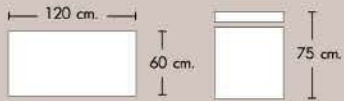

HRV SET

พื้นที่กะทัดรัดแต่เราสามารถ
จัดวางชุดทำงานได้อย่างลงตัว
ทุกพื้นที่ใช้สอย

MATERIAL