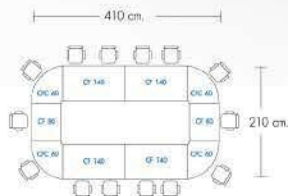

783 MTSP ไม่มีล้อ
W41xD80xH75 cm.

APBS-150
W150xD3.3xH36.5 cm.
APBS-170
W170xD3.3xH36.5 cm.

CONFERENCE

ชุดโต๊ะประชุมที่คุณสามารถเลือก
เองได้ว่าจะจัดวางแบบไหนให้เข้า
กับพื้นที่ใช้งาน ตามความต้อง
การได้อย่างลงตัว

CF 210
W210xD60xH75 cm.

CF 180
W180xD60xH75 cm.

CF 150
W150xD60xH75 cm.

CF 140
W140xD60xH75 cm.

CF 80
W80xD60xH75 cm.

CFC 126
W130xD65xH75 cm.

CFC 60 /R,/L
W65xD65xH75 cm.

โต๊ะประชุมสำหรับ 8 ที่นั่ง

CODE CF 140 Desk
W140 x D60 x H75 cm. (2)

CODE CFC 126 Extension
W130 x D65 x H75 cm. (2)

โต๊ะประชุมสำหรับ 14 ที่นั่ง

CODE CF 140 Desk
W140 x D60 x H75 cm. (4)

CODE CF 80 Desk
W80 x D60 x H75 cm. (2)

CODE CFC 60 R Extension
W65 x D65 x H75 cm. (2)