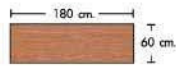

TWC 1822-75(F)
W180 x D75 x H75 cm.

มีให้เลือก 2 ขนาด

TWC 1833-60(F)
W180 x D60 x H75 cm.

TWC 1833-75(F)
W180 x D75 x H75 cm.

มีให้เลือก 2 ขนาด

TWC 1823-60(F)
W180 x D60 x H75 cm.

TWC 1823-75(F)
W180 x D75 x H75 cm.