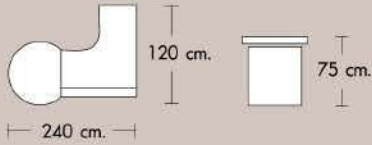

TWC 1822-75(F)
W180 x D75 x H75 cm.

มีให้เลือก 2 ขนาด

TWC 1833-60(F)
W180 x D60 x H75 cm.

TWC 1833-75(F)
W180 x D75 x H75 cm.

มีให้เลือก 2 ขนาด

TWC 1823-60(F)
W180 x D60 x H75 cm.

TWC 1823-75(F)
W180 x D75 x H75 cm.

มีให้เลือก 2 ขนาด

TWC 1832-60(F)
W180 x D60 x H75 cm.

TWC 1832-75(F)
W180 x D75 x H75 cm.

CABINET

C 792 WCS(F)
W80 x D40 x H81 cm.

C 792 WSS(F)
W80 x D40 x H81 cm.

C 792 WOS(F)
W80 x D40 x H81 cm.

C 792 WFS(F)
W90 x D40 x H81 cm.

C 150 WCS(F)
W80 x D40 x H156 cm.

C 150 WSS(F)
W80 x D40 x H156 cm.

C 150 WOS(F)
W80 x D40 x H156 cm.

C 150 WFS(F)
W90 x D40 x H156 cm.

JACK SERIES

โต๊ะทำงานรูปทรง L Shape ที่มีอุปกรณ์ต่อเสริมเพิ่มเนื้อที่ให้มากขึ้น จึงช่วยให้การทำงานและจัดวางเอกสารได้สะดวกและเป็นระเบียบ

JACK SET
W240 x D120 x H75 cm.

MATERIAL

Cherry/G38

Black/G18

JKS-6266/R,L
W160 x D120 x H75 cm.
Desk

JKCS-80
W80 x D60 x H75 cm.
Extension

JKS-653
W41 x D50 x H65 cm.
Pedestal

JKS-652
W41 x D52 x H60 cm.
Pedestal