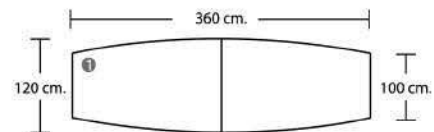

ภาพลิ้นขุ่น/โปร่ง/แผ่นใส

สีที่เลือกบนโต๊ะเปลี่ยนได้

ภาพลิ้นขุ่น/โปร่ง/แผ่นใส