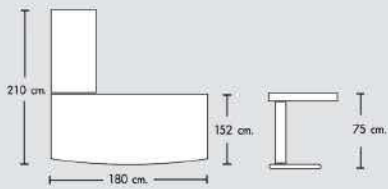

Office Table

สร้างประสบการณ์ใหม่ๆ กับการทำงาน

WORKING *Experience*

MOTIVE SET

ชุดโต๊ะทำงานที่ออกแบบด้วยโทนสี
อบอุ่น ผ่อนคลาย สบายทุกการ
ทำงาน

MOTIVE SET

W180 x D152-210 x H75 cm.

DETAIL