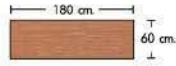

TWC 1802-75(F)
W180 x D75 x H75 cm.

มีให้เลือก 5 ขนาด

TWC 80-60(F)
W80 x D60 x H75 cm.

TWC 1200-60(F)
W120 x D60 x H75 cm.

TWC 1500-60(F)
W150 x D60 x H75 cm.

TWC 1800-60(F)
W180 x D60 x H75 cm.

TWC 1800-75(F)
W180 x D75 x H75 cm.

มีให้เลือก 2 ขนาด

TWC 1803-60(F)
W180 x D60 x H75 cm.

TWC 1803-75(F)
W180 x D75 x H75 cm.

MATERIAL

Cherry/G38

Black/G18

มีให้เลือก 2 ขนาด

TWC 1822-60(F)
W180 x D60 x H75 cm.

TWC 1822-75(F)
W180 x D75 x H75 cm.

มีให้เลือก 2 ขนาด

TWC 1833-60(F)
W180 x D60 x H75 cm.

TWC 1833-75(F)
W180 x D75 x H75 cm.

มีให้เลือก 2 ขนาด

TWC 1823-60(F)
W180 x D60 x H75 cm.

TWC 1823-75(F)
W180 x D75 x H75 cm.