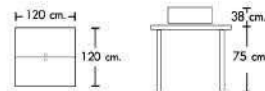

CRN 1212 W120 x D120 x H75 cm. (1)
MCR 105 W104 x D16 x H38 cm. (1)