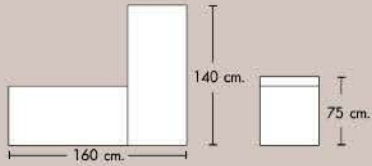

OSCAR SET

ไอเดียใหม่ๆ เริ่มต้นจากพื้นที่
ทำงานที่มีความสุข

OSCAR/R,/L

W160 x D140 x H75 cm.

MATERIAL

Cherry/G38

Black/G18