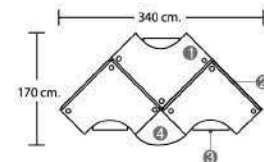

Code		WxDxH cm.	
❶ MTS 360	โต๊ะประชุม	360x120x75	1ตัว