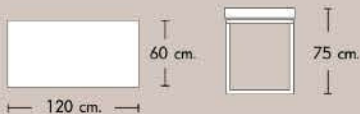

HRV SET

พื้นที่กะทัดรัดแต่เราสามารถ
จัดวางชุดทำงานได้อย่างลงตัว
ทุกพื้นที่ใช้สอย

MATERIAL

Desk W120 x D60 x H75 cm.

ขาโต๊ะมีร่องร้อยสายไฟ เพื่อความ
เป็นระเบียบและสวยงาม

ด้านหลังตู้เป็นทึบมีจุดเชื่อมต่อแผ่น

MALAGA SET

โต๊ะสำหรับโฮมออฟฟิศที่มีพื้นที่
จำกัด จัดวางได้ทุกพื้นที่ ใช้งานได้
หลากหลาย

MALAGA W120 x D60 x H75 cm.

MATERIAL

รางสที่ยึดโต๊ะ มีช่องเก็บของ

Mcpu W30 x D52 x H24 cm.