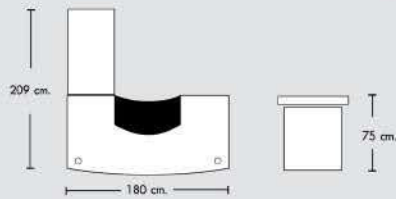

CLARKS SET
W180 x D160 x H75 cm.

DETAIL

TOP ไม้หนาขนาด 3.5 cm.

บนรางไฟ สดวกสายขนาดขึ้น

MATERIAL

Capuchino/G43

Black/G18

CLARKS /R/L
Desk

W180 x D160 x H75 cm.

CLARKS 180/SB
High Cabinet

W180 x D40 x H166 cm.

TIPCO SET

เรียบหรู มีสไตล์ ตอบโจทย์ทุก
การทำงาน สีโทนสายไม้ช่วยให้
ผ่อนคลาย สบายตา นั่งทำงาน
ได้อย่างสบายใจ

TIPCO SET
W180 x D209 x H75 cm.

DETAIL

TOP เมลามีน หนา 3.2cm.
แข็งแรงทนทาน

ช่องใส่ของหลากหลาย จัดวางของได้เป็นสัดส่วน

MATERIAL

Cherry/G38

Black/G18

TPC 180
Desk

W180 x D89 x H75 cm.