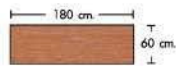

TWC 1822-75(F)
W180 x D75 x H75 cm.

มีให้เลือก 2 ขนาด

TWC 1833-60(F)
W180 x D60 x H75 cm.

TWC 1833-75(F)
W180 x D75 x H75 cm.

มีให้เลือก 2 ขนาด

TWC 1823-60(F)
W180 x D60 x H75 cm.

TWC 1823-75(F)
W180 x D75 x H75 cm.