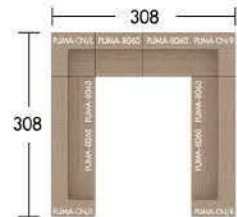

PUMA SERIES

ด้วยการใช้งานที่หลากหลาย เราจึงออกแบบเคาน์เตอร์ที่ปรับเปลี่ยนรูปแบบได้ตามการใช้งาน จัดวางได้ลงตัว

I SHAPE

L SHAPE

U SHAPE

TOP VIEW

MATERIAL