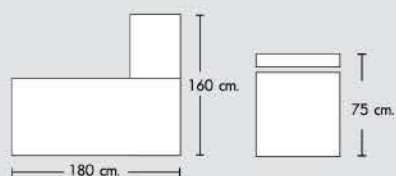

CLARKS SET
W180 x D160 x H75 cm.

DETAIL

TOP ไม้หนาขนาด 3.5 cm.

บนรางไฟ สดวกสายขนาดขึ้น

MATERIAL

Capuchino/G43

Black/G18

CLARKS /R/L
Desk

W180 x D160 x H75 cm.

CLARKS 180/SB
High Cabinet

W180 x D40 x H166 cm.

TIPCO SET

เรียบหรู มีสไตล์ ตอบโจทย์ทุก
การทำงาน สีโทนสายไม้ช่วยให้
ผ่อนคลาย สบายตา นั่งทำงาน
ได้อย่างสบายใจ

TIPCO SET
W180 x D209 x H75 cm.