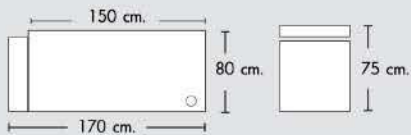

W180 x D160 x H75 cm.

CLARKS 180/SB
High Cabinet

W180 x D40 x H166 cm.

TIPCO SET

เรียบหรู มีสไตล์ ตอบโจทย์ทุก
การทำงาน สีโทนสายไม้ช่วยให้
ผ่อนคลาย สบายตา นั่งทำงาน
ได้อย่างสบายใจ

TIPCO SET
W180 x D209 x H75 cm.

DETAIL

TOP เมลามีน หนา 3.2cm.
แข็งแรงทนทาน

ช่องใส่ของหลากหลาย จัดวางของได้เป็นสัดส่วน

MATERIAL

Cherry/G38

Black/G18

TPC 180
Desk

W180 x D89 x H75 cm.

TPC 120 /R,/L
Return Desk

W120 x D45 x H75 cm.

TPC 653
Pedestal

W41.5 x D60 x H65 cm.

WHITE SMITH SET

ดีไซน์ที่บอกความเป็นตัวคุณ
ด้วยTOPสีไม้ ดูอบอุ่นตัดกับ
ขาโต๊ะสีขาวได้อย่างลงตัว

WHITE SMITH SET
W170 x D80 x H75 cm.

DETAIL

TOP ลามิเนต หนา 3cm.
แข็งแรงรับน้ำหนักได้ดี

ขาเหล็กสีขาว แข็งแรง ทนทาน

MATERIAL

Capuchino
HPL10880

White/G42

WSM 1703-80
Desk

W170 x D80 x H75 cm.