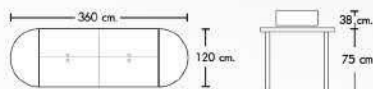

TWY 140-160/R
 W142 x D160 x H115 cm.
 TWY 160-180/R
 W162 x D180 x H115 cm.

TWY 140-160/L
 W142 x D160 x H115 cm.
 TWY 160-180/L
 W162 x D180 x H115 cm.

TWY 240-60
 W242 x D60 x H115 cm.
 TWY 320-80
 W322 x D80 x H115 cm.

CRN 2412
W240 x D120 x H75 cm.

CRN 126
W120 x D60 x H75 cm.

I DO 652
W41 x D52 x H61 cm.

MATERIAL

White/G42

CRN 2412 W240 x D120 x H75 cm. (1)
CRN 126 W120 x D60 x H75 cm. (2)
MCR 105 W104 x D16 x H38 cm. (3)
I DO 652 W41 x D52 x H61 cm. (4)

CRN 1212 W120 x D120 x H75 cm. (1)
CRN 126 W120 x D60 x H75 cm. (2)
MCR 105 W104 x D16 x H38 cm. (1)

CRN 1212 W120 x D120 x H75 cm. (1)
MCR 105 W104 x D16 x H38 cm. (1)

CRN 2412 W240 x D120 x H75 cm. (1)
MCR 105 W104 x D16 x H38 cm. (3)