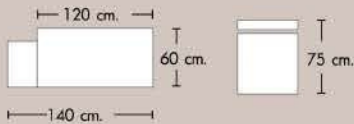

W140 x D60 x H75 cm.

MATERIAL

W01ML

W03MB

TSW 1220 M Desk W140 x D60 x H75 cm.

SWSB 120 Side Board W120 x D40 x H77.3 cm.

WORKING YOUNG SET

ในพื้นที่ ที่จำกัด แต่เราไม่จำกัด
 ไอเดีย ให้คุณเลือกรูปแบบโต๊ะที่
 หลากหลาย ตามแบบที่ต้องการ
 ใช้งานในทุกพื้นที่ใช้สอยให้ผสม
 ผสานได้อย่างลงตัว