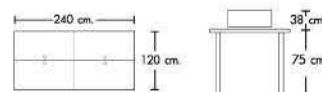

CRN 2412 W240 x D120 x H75 cm. (1)
MCR 105 W104 x D16 x H38 cm. (3)