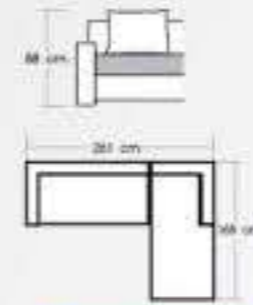

“ทุกสัมผัสของการพักผ่อนที่เต็มเปี่ยม
 ไปด้วยความสุข กับโซฟาเข้ามุมที่นั่งก็นุ่ม
 นอนก็สบาย...”

**SOFA
 L-SHAPE**
 “โซฟาเข้ามุม L-SHAPE”

MANCITY

โซฟาเข้ามุม รุ่น แมนซิตี
 W267 D220 H77-91 cm.
 ที่นั่งสูง 45 cm.

สามารถเลือกซ้ายหรือขวาได้

BOOM

โซฟาผ้าบุ รุ่น บูม
W204 D147 H71-78 cm.

สามารถเลือกซ้ายหรือขวาได้

เลือกสีที่ถนัดท่าน

LONDON

โซฟาผ้าบุ รุ่น ลอนดอน
W187 D88 H88 cm.
สูง W70 D67 H42 cm.
ที่นั่งสูง 42 cm.

PASTA

โซฟาผ้าบุ รุ่น พาสต้า
W261 D165 H88 cm.

สามารถเลือกซ้าย-ขวา ได้

PACIFIC

โซฟาผ้าบุ รุ่น แปซิฟิก
W284 D174 H90 cm.
ที่นั่งสูง 44 cm.

สามารถเลือกซ้ายหรือขวาได้

CAVIAR

โซฟาผ้าบุ รุ่น คาร์เวียร์
W162 D160 H70-80 cm.
ที่นั่งสูง 41 cm.

สามารถเลือกซ้าย-ขวา ได้

INGO

โซฟาผ้าบุ รุ่น อิงโก
W214 D159 H84-94 cm.
ที่นั่งสูง 46 cm.

สามารถเลือกซ้าย-ขวา ได้

Enjoy Living
ABOUT US

" จุดมุ่งหมายที่สำคัญที่สุดของเรา ก็คือการตอบสนองและเข้าถึงความต้องการของพวกรักบ้านเป็นสำคัญ เพื่อให้พวกรักบ้านได้รับความพึงพอใจ ในด้านคุณภาพสินค้าที่ได้มาตรฐานปลอดภัย การบริการที่สะดวกรวดเร็ว เราจะมีมุ่งมั่นพัฒนารูปแบบสินค้า มาตรฐานความปลอดภัยและบริการให้ดียิ่งขึ้น ให้สมกับที่พวกรักบ้านไว้วางใจเลือกสินค้าของเรา "