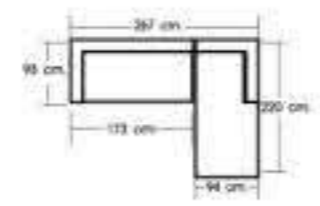

INSIDE CATALOGUE

FURNITURE 2016-2017

SOFA L -SHAPE	01 - 08
SOFA 3 + 2 + 1	09 - 16
SOFA 2 SEATERS	17 - 20
SOFA BED	21 - 22
DAYBED	23 - 24
EASY SET	25 - 27
STOOL	28 - 30
EASY CHAIR	31 - 34
RECLINER	35 - 38
COFFEE TABLE	39 - 41
END TABLE	42
BAR CHAIR	43 - 44
DINING SET	45 - 51
DINING CHAIR	52

“ทุกสัมผัสของการพักผ่อนที่เต็มเปี่ยม
 ไปด้วยความสุข กับโซฟาเข้ามุมที่นั่งก็นุ่ม
 นอนก็สบาย...”

**SOFA
 L-SHAPE**
 “โซฟาเข้ามุม L-SHAPE”

MANCITY

โซฟาเข้ามุม รุ่น แมนซิตี
 W267 D220 H77-91 cm.
 ที่นั่งสูง 45 cm.