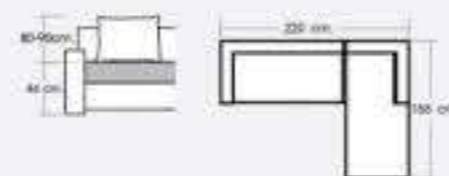

WINSERZB

โซฟาผ้าคลุม รุ่น วินเซอร์บี
W220 D163 H80-90 cm.
ที่นั่งสูง 44 cm.