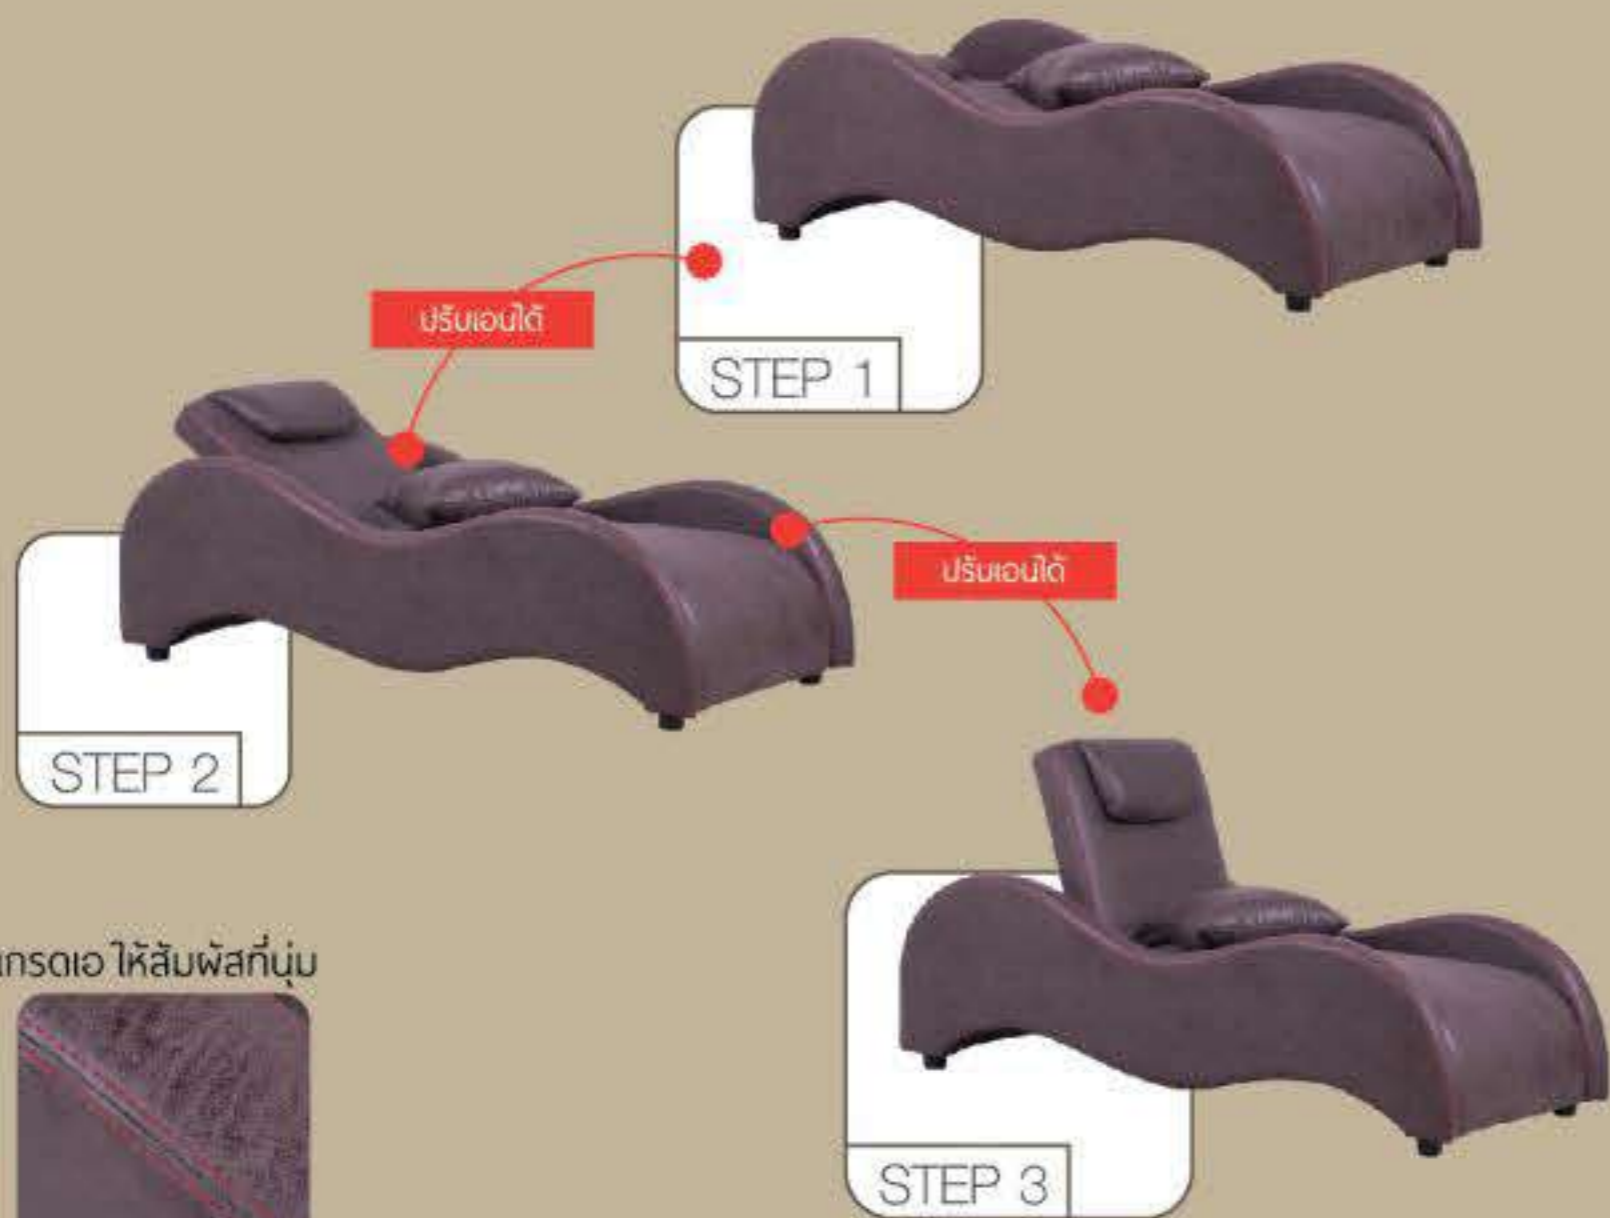

บุผ้า ห้าง
เลือกได้ทั้งแบบผ้าและหนังเทียม

SINDRA

โซฟาปรับนอน รุ่น ซินดรา
W125 D79-106 H78-40
ที่นั่งสูง 40 cm.

BOLONA

โซฟาปรับนอน รุ่น โบโลนา
W146 D107-146 H41-95 cm.
ที่นั่งสูง 46 cm.
เบาะปรับตำแหน่ง
W146 D132 H46 cm.

PAPRIKA

โซฟาปรับนอน รุ่น ปาปริกา
W150 D75-180 H75 cm.
ที่นั่งสูง 38 cm.
ปรับนอนเบาะสูง 12 cm.

ZUMA

โซฟาปรับเก้าอี้รุ่น ซูมา
W142-204 D82 H67-89cm.
ที่นั่งสูง 40 cm.

DAYBED
"เตียงนอน"

MALDIVES

โซฟาปรับนอน รุ่น มาลดีฟ
W84 D185 H96 cm.
ที่นอนสูง 40 cm.

NEW ARRIVAL

หนังนำเข้าคุณภาพเกรดเอ ให้สัมผัสที่นุ่ม

BC01/ตาจับเหลือง

BC02/ตาจับแดง

“เอนกาย แล้วพักผ่อนให้สบาย..

กับเตียงนอนที่นุ่ม...จนไม่อยากตื่นนอน ”

CHARMY

โซฟาแนว รุ่น ชาร์มี่
W90 D163-197 H97-61 cm.
ที่นอนสูง 43 cm.

THE BOAT

เตียงแนว รุ่น เดอะโบ๊ท
W220 D82 H52 cm.
เบาะสูง 52 cm.

MAGNET/L

เตียงแนว รุ่น แมกเนต / ลอ
W202 D84 H41 cm.
เบาะสูง 41 cm.

“นั่งเล่น พักผ่อนได้อย่างสบายๆ กับ
 ชุดเบาะสำหรับเด็ก EASY SET ”

EASY SET

“โซฟาเด็ก...โซฟาต่างๆสบายๆ..”