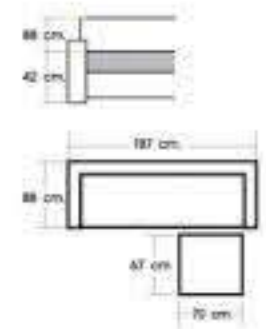

“ทุกสัมผัสของการพักผ่อนที่เต็มเปี่ยม
 ไปด้วยความสุข กับโซฟาเข้ามุมที่นั่งก็นุ่ม
 นอนก็สบาย...”

**SOFA
 L-SHAPE**
 “โซฟาเข้ามุม L-SHAPE”

MANCITY

โซฟาเข้ามุม รุ่น แมนซิตี
 W267 D220 H77-91 cm.
 ที่นั่งสูง 45 cm.

สามารถเลือกซ้ายหรือขวาได้

BOOM

โซฟาผ้าบุ รุ่น บูม
W204 D147 H71-78 cm.

สามารถเลือกซ้ายหรือขวาได้

เลือกสีที่ถนัดท่าน

LONDON

โซฟาผ้าบุ รุ่น ลอนดอน
W187 D88 H88 cm.
สูง W70 D67 H42 cm.
ที่นั่งสูง 42 cm.

PASTA

โซฟาผ้าบุ รุ่น พาสต้า
W261 D165 H88 cm.

สามารถเลือกซ้าย-ขวา ได้

PACIFIC

โซฟาผ้าบุ รุ่น แปซิฟิก
W284 D174 H90 cm.
ที่นั่งสูง 44 cm.

สามารถเลือกซ้ายหรือขวาได้

CAVIAR

โซฟาผ้าบุ รุ่น คาร์เวียร์
W162 D160 H70-80 cm.
ที่นั่งสูง 41 cm.