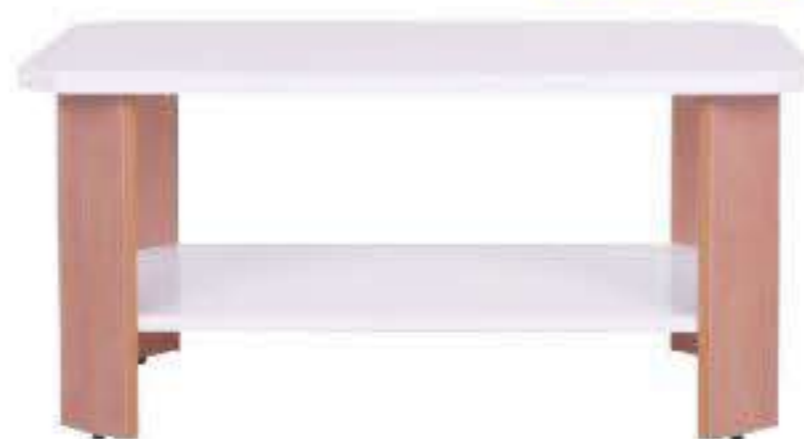

LOTTE

โต๊ะกลางโซฟา รุ่น ล็อตเต้
W90 D60 H46 cm.

NEW
ARRIVAL