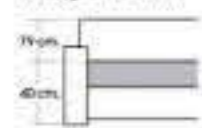

NEW
ARRIVAL

ขาไม้จริงสีธรรมชาติ

หนังหนังนำเข้าเกรดเอ
/เดินด้ายตะเข็บหลิ่ง

หนังหนังนำเข้าเกรดเอ
/เดินด้ายตะเข็บขาว

ขาไม้จริงสีธรรมชาติ

หนังหนังนำเข้าเกรดเอ
/เดินด้ายตะเข็บขาว

COOPER

โซฟา รุ่น คูเปอร์
W144 D75 H69 cm.
ที่นั้งสูง 40 cm.