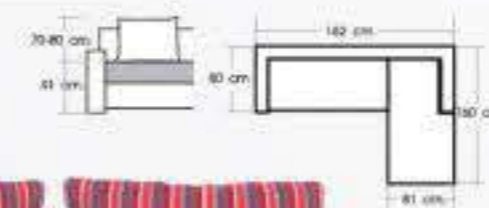

สามารถเลือกซ้ายหรือขวาได้

BOOM

โซฟาผ้าบุ รุ่น บูม
W204 D147 H71-78 cm.

สามารถเลือกซ้ายหรือขวาได้

เลือกสีที่ถนัดท่าน

LONDON

โซฟาผ้าบุ รุ่น ลอนดอน
W187 D88 H88 cm.
สูง W70 D67 H42 cm.
ที่นั่งสูง 42 cm.

PASTA

โซฟาผ้าบุ รุ่น พาสต้า
W261 D165 H88 cm.

สามารถเลือกซ้าย-ขวา ได้

PACIFIC

โซฟาผ้าบุ รุ่น แปซิฟิก
W284 D174 H90 cm.
ที่นั่งสูง 44 cm.

สามารถเลือกซ้ายหรือขวาได้

CAVIAR

โซฟาผ้าบุ รุ่น คาร์เวียร์
W162 D160 H70-80 cm.
ที่นั่งสูง 41 cm.