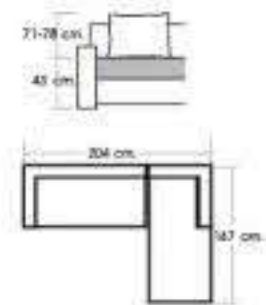

INSIDE CATALOGUE

FURNITURE 2016-2017

SOFA L -SHAPE	01 - 08
SOFA 3 + 2 + 1	09 - 16
SOFA 2 SEATERS	17 - 20
SOFA BED	21 - 22
DAYBED	23 - 24
EASY SET	25 - 27
STOOL	28 - 30
EASY CHAIR	31 - 34
RECLINER	35 - 38
COFFEE TABLE	39 - 41
END TABLE	42
BAR CHAIR	43 - 44
DINING SET	45 - 51
DINING CHAIR	52

“ทุกสัมผัสของการพักผ่อนที่เต็มเปี่ยม
 ไปด้วยความสุข กับโซฟาเข้ามุมที่นั่งก็นุ่ม
 นอนก็สบาย...”

**SOFA
 L-SHAPE**
 “โซฟาเข้ามุม L-SHAPE”

MANCITY

โซฟาเข้ามุม รุ่น แมนซิตี
 W267 D220 H77-91 cm.
 ที่นั่งสูง 45 cm.

สามารถเลือกซ้ายหรือขวาได้

BOOM

โซฟาผ้าบุ รุ่น บูม
W204 D147 H71-78 cm.

สามารถเลือกซ้ายหรือขวาได้

เลือกสีที่ถนัดท่าน

LONDON

โซฟาผ้าบุ รุ่น ลอนดอน
W187 D88 H88 cm.
สูง W70 D67 H42 cm.
ที่นั่งสูง 42 cm.

PASTA