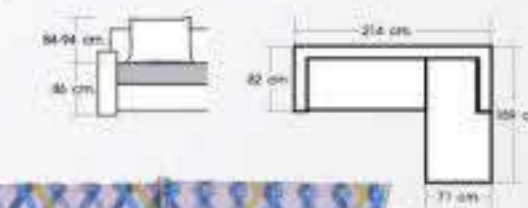

INGO

โซฟาผ้าบุ รุ่น อิงโก
W214 D159 H84-94 cm.
ที่นั่งสูง 46 cm.

สามารถเลือกซ้าย-ขวา ได้