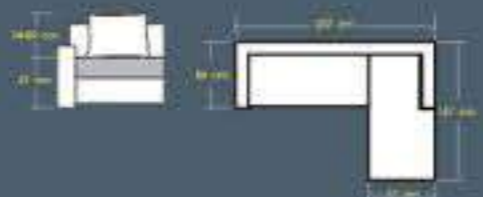

INSIDE CATALOGUE

FURNITURE 2016-2017

SOFA L -SHAPE	01 - 08
SOFA 3 + 2 + 1	09 - 16
SOFA 2 SEATERS	17 - 20
SOFA BED	21 - 22
DAYBED	23 - 24
EASY SET	25 - 27
STOOL	28 - 30
EASY CHAIR	31 - 34
RECLINER	35 - 38
COFFEE TABLE	39 - 41
END TABLE	42
BAR CHAIR	43 - 44
DINING SET	45 - 51
DINING CHAIR	52

KARAT

โซฟาผ้าคลุม รุ่น คาร์ต
W206 D159 H74-85 cm.
ที่นั่งสูง 41 cm.

สามารถถอดได้

MONTA

โซฟาผ้าคลุม รุ่น มอนตา
W207 D147 H74-87 cm.
ที่นั่งสูง 47cm.

สามารถถอดได้

รองรับการพับด้วยระบบ
POCKET SPRING

WINSERZB