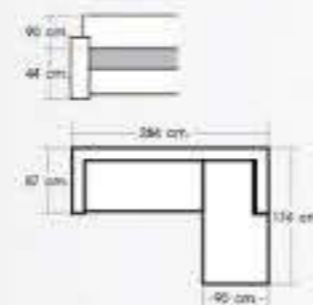

สามารถเลือกซ้ายหรือขวาได้

BOOM

โซฟาผ้าบุ รุ่น บูม
W204 D147 H71-78 cm.

สามารถเลือกซ้ายหรือขวาได้

เลือกสีที่ถนัดท่าน

LONDON

โซฟาผ้าบุ รุ่น ลอนดอน
W187 D88 H88 cm.
สูง W70 D67 H42 cm.
ที่นั่งสูง 42 cm.

PASTA

โซฟาผ้าบุ รุ่น พาสต้า
W261 D165 H88 cm.

สามารถเลือกซ้าย-ขวา ได้

PACIFIC

โซฟาผ้าบุ รุ่น แปซิฟิก
W284 D174 H90 cm.
ที่นั่งสูง 44 cm.

สามารถเลือกซ้ายหรือขวาได้

CAVIAR

โซฟาผ้าบุ รุ่น คาร์เวียร์
W162 D160 H70-80 cm.
ที่นั่งสูง 41 cm.

สามารถเลือกซ้าย-ขวา ได้

INGO

โซฟาผ้าบุ รุ่น อิงโก
W214 D159 H84-94 cm.
ที่นั่งสูง 46 cm.

สามารถเลือกซ้าย-ขวา ได้

Enjoy Living
ABOUT US

" จุดมุ่งหมายที่สำคัญที่สุดของเรา ก็คือการตอบสนองและเข้าถึงความต้องการของพวกรักบ้านเป็นสำคัญ เพื่อให้พวกรักบ้านได้รับความพึงพอใจ ในด้านคุณภาพสินค้าที่ได้มาตรฐานปลอดภัย การบริการที่สะดวกรวดเร็ว เราจะมีมุ่งมั่นพัฒนารูปแบบสินค้า มาตรฐานความปลอดภัยและบริการให้ดียิ่งขึ้น ให้สมกับที่พวกรักบ้านไว้วางใจเลือกสินค้าของเรา "