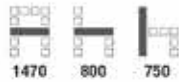

SF062 SOFA 2-SEAT
1470(W) x 800(D) x 750(H) mm.

- **13,500** កាត / ស.វ. (កាត PVC)
- **15,000** កាត / ស.វ. (កាត F ម៉ូឌឺន)
- **16,500** កាត / ស.វ. (PU / កាត Trendy)