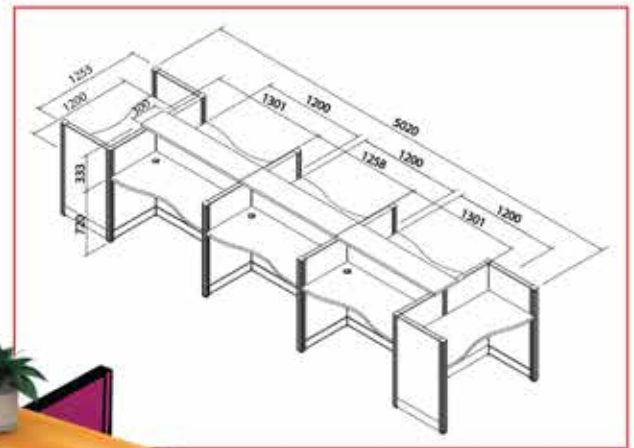

MT-WA026LR

(ชุด workstation 8 ที่นั่ง)

MT-WA016LR (TOP 850) / **MT-WA026LR** (TOP Wave)
5020(W) x 1255(D) x 1083(H) mm.

80,000 บาท / 850 VAT