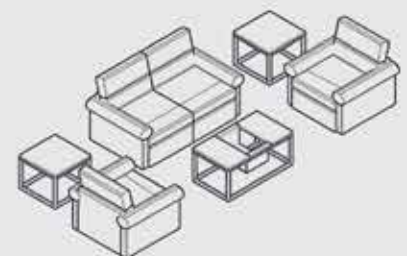

SF063 SOFA 3-SEAT
2050(W) x 800(D) x 750(H) mm.

- 18,500** កាត / ស.វ. (កាត PVC)
- 20,500** កាត / ស.វ. (កាត F ម៉ូឌឺន)
- 22,500** កាត / ស.វ. (PU / កាត Trendy)

SOFA SET

SET : 1

SET : 2

SET : 3

Mix & Match Guidelines