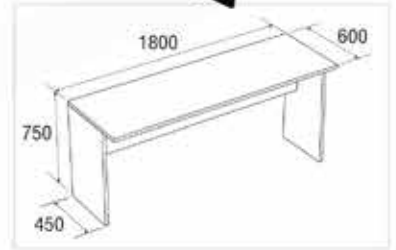

35,000 บาท / SET VAT (MCB / WWB)

ชุดโต๊ะประชุม

2EXCF5715 ชุดโต๊ะประชุม 12-16 ที่นั่ง
5700(W) x 1500(D) x 750(H) mm.

ชุดโต๊ะประชุม 12-16 ที่นั่ง

No.	Model	Description	Dimension (W)x(D)x(H) mm.	Qty
1	2EXCF4215	ชุดโต๊ะประชุม 8-10 ที่นั่ง	4200 x 1500 x 750	1
2	2EXCF615	โต๊ะต่อโต๊ะประชุม	1500 x 600 x 750	2

2EXCF4215

2EXCF4815

โต๊ะประชุมใหญ่แยกชิ้น ออกแบบทรง DIAMOND CUT รูปแบบสวยงามทันสมัย ต่อเพิ่มได้ด้วยโต๊ะประชุมทรง

2EXCF4215

2EXCF5715

โต๊ะต่อโต๊ะประชุม

TABLE EXTENSION

2EXCF615

โต๊ะต่อโต๊ะประชุม

1500(W) x 600(D) x 750(H) mm.

5,400 บาท / รวม VAT (MCB / WWB)

2EXCF618

โต๊ะต่อโต๊ะประชุม

1800(W) x 600(D) x 750(H) mm.

5,900 บาท / รวม VAT (MCB / WWB)

MEETING TABLE