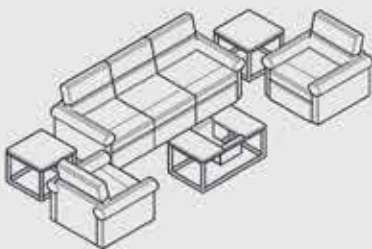

SOFA SET

SET : 1