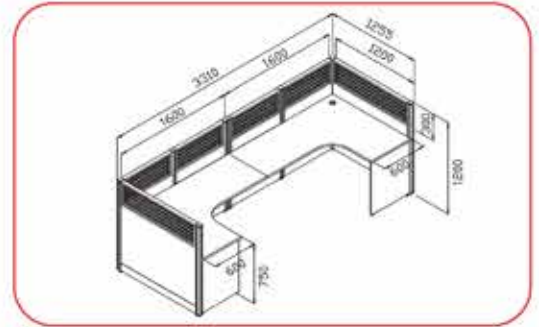

MT-WS022C (ชุด workstation 2 ที่นั่ง)
3310(W) x 1255(D) x 1200(H) mm.

65,000 บาท / ชุด VAT