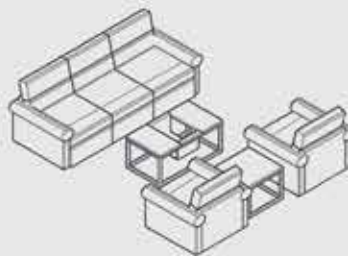

SF063 SOFA 3-SEAT
2050(W) x 800(D) x 750(H) mm.

- 18,500** កាត / ស.វ. (កាត PVC)
- 20,500** កាត / ស.វ. (កាត F ម៉ូឌឺន)
- 22,500** កាត / ស.វ. (PU / កាត Trendy)

SOFA SET

SET : 1

SET : 2

SET : 3

Mix & Match Guidelines