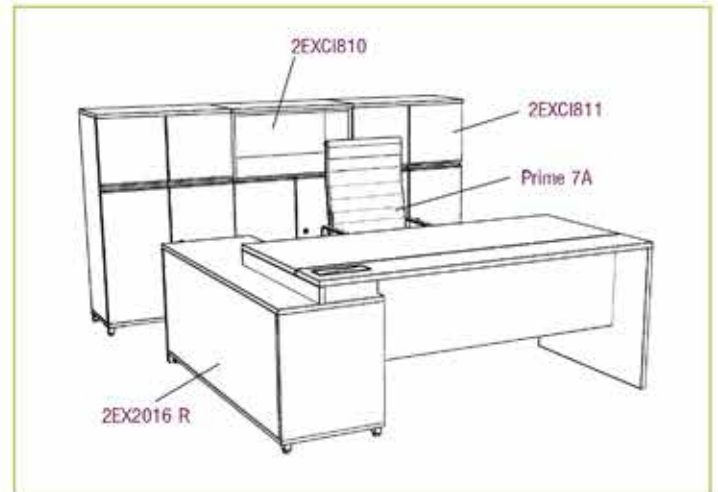

2EX2016R

ชุดโต๊ะทำงาน ผู้บริหารสูงสุด 2EX2016R

ชุดโต๊ะทำงาน ผู้บริหารสูงสุด / ผู้อำนวยการ ประกอบด้วย

No.	Model	Description	Dimension (W)x(D)x(H) mm.
1	2EX2016	โต๊ะทำงาน พร้อมตู้ข้าง	2000 x 1600 x 750
2	2EXCI811	ตู้เก็บเอกสาร <small>ด้านบนเปิด</small> <small>ด้านล่างเปิดไม้</small>	800 x 400 x 1250
3	2EXCI810	ตู้เก็บเอกสาร <small>ด้านบนเปิด</small> <small>บนโล่ง</small>	800 x 400 x 1250
4	PRIME 7A	เก้าอี้ Prime 7A	585 x 625 x 1150