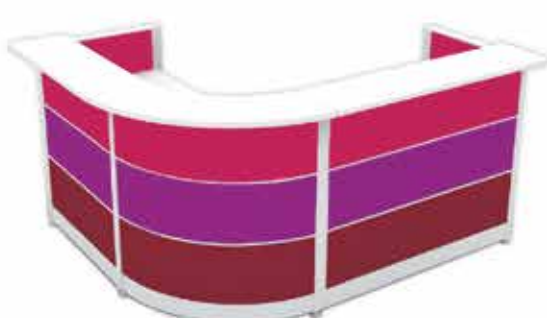

Mix & Match Guidelines

ปรับแต่งสีส้น Reception Counter ตามที่ต้องการได้ทั้งสามสีทั้งแบบผ้าหรือแบบหนัง Vinyl

Fabric Mix

Hot Tone

ให้ความรู้สึก กระตือรือร้น กระฉับกระเฉง ตื่นตัว

Counter I

Counter C

Counter J

Counter L

Cool Tone

ให้ความรู้สึก เยือกเย็น สดชื่น สงบ สมာธิ