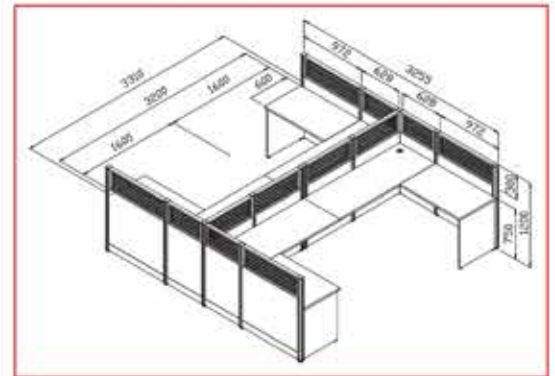

MT-WS024

MT-WS024C (ชุด workstation 4 ที่นั่ง)
3310(W) x 3255(D) x 1200(H) mm.

125,000 บาท / ชุด VAT