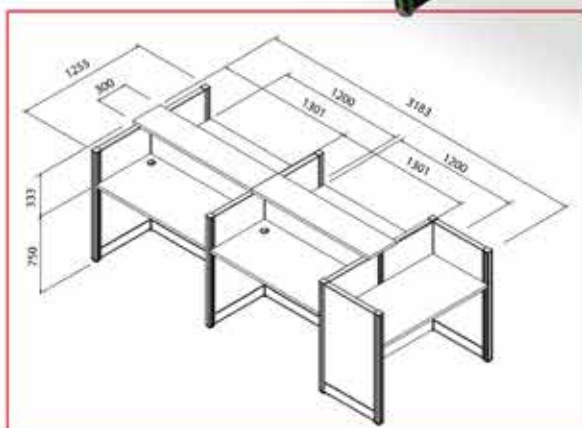

คุณลักษณะพิเศษ Workstation : Series A

1. โต๊ะเด่นด้วยแผง Partition กั้นแบ่งพื้นที่การทำงานเป็นสัดส่วน
2. เพิ่มพื้นที่การจัดเก็บด้วย Top Counter ยาวตามพื้นที่ใช้งาน
3. Top Work มีให้เลือก 2 แบบ คือ Top ตรง และ Top Wave
4. มีกล่องร้อยสายไฟด้านล่าง เพิ่มความเป็นระเบียบและสะดวกในการใช้งาน

(ชุด workstation 4 ที่นั่ง)

MT-WA014 (TOP ตรง) / **MT-WA024** (TOP Wave)
2602(W) x 1255(D) x 1083(H) mm.

42,000 บาท / set VAT

MT-WA014R