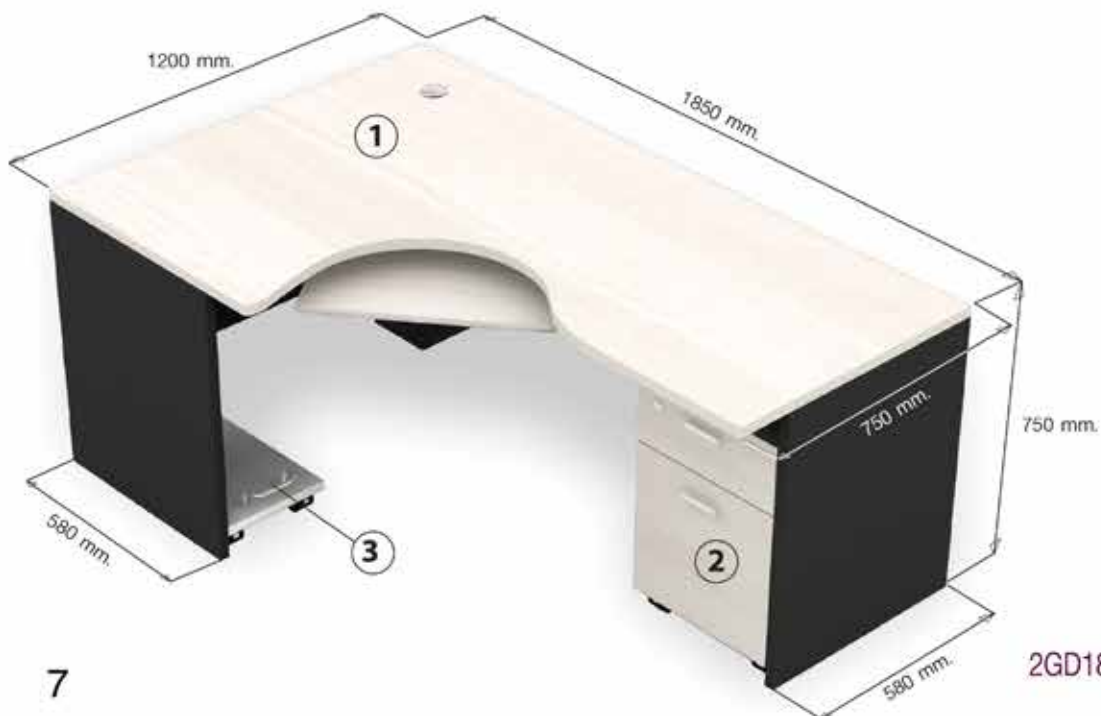

Office Desk

◆ มอก.437-2529

2GD1812R R/L
1850(W) x 1200(D) x 750(H) mm.

20,000 บาท / รวม VAT (LGN)

21,000 บาท / รวม VAT (LCD / WWD)

2GD1812

ชุดโต๊ะทำงานผู้บริหารระดับสูง 2GD1812 R/L

ชุดโต๊ะทำงานผู้บริหารระดับสูง ประกอบด้วย

No.	Model	Description	Dimension (W)x(D)x(H) mm.
1	2DC1850	โต๊ะทำงาน L-shape พร้อมมดกตคียบอรด์	1850 x 1200 x 750
2	2PD662	ตู้เสริมข้าง	472 x 516 x 600
3	TSS-04	ที่วาง CPU	288 x 510 x 136

2GD1812L