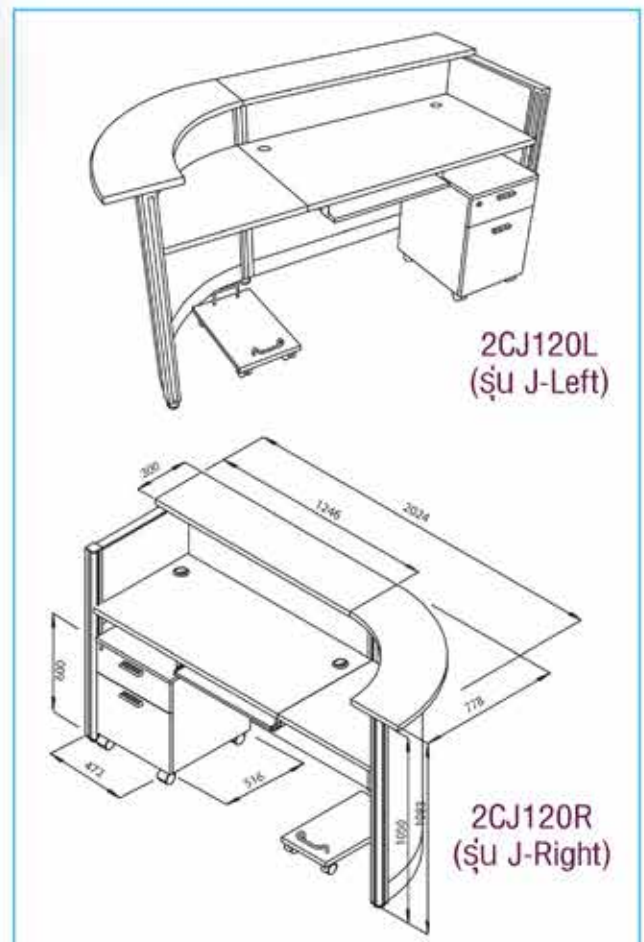

COLOR

WWB-สีขาวสลับเทาเข้ม LGN-เทาอ่อน LGG-เทาอ่อนสลับเทาเข้ม LCD-แอรันจ์สีส้มเทาเข้ม

2CJ120L
(ชุด J-Left)

2CJ120R
(ชุด J-Right)