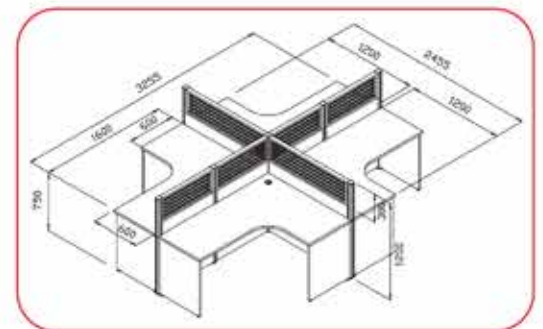

MT-WS011C

MT-WS011C (ชุด workstation 1 ที่นั่ง)
1655(W) x 1255(D) x 1200(H) mm.

32,000 บาท / ๘% VAT

MT-WS012C

MT-WS012C (ชุด workstation 2 ที่นั่ง)
2455(W) x 1655(D) x 1200(H) mm.

47,000 บาท / ๘% VAT

MT-WS014C