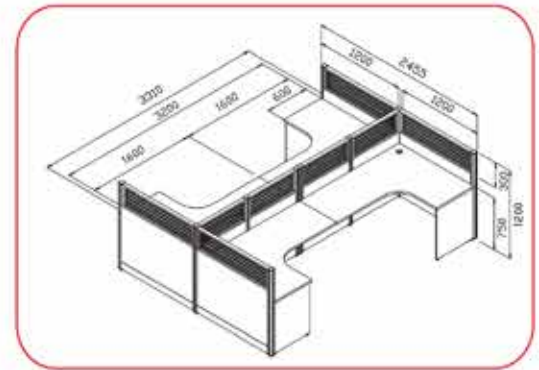

MT-WS024C (ชุด workstation 4 ที่นั่ง)
3310(W) x 2455(D) x 1200(H) mm.

99,000 บาท / ชุด VAT