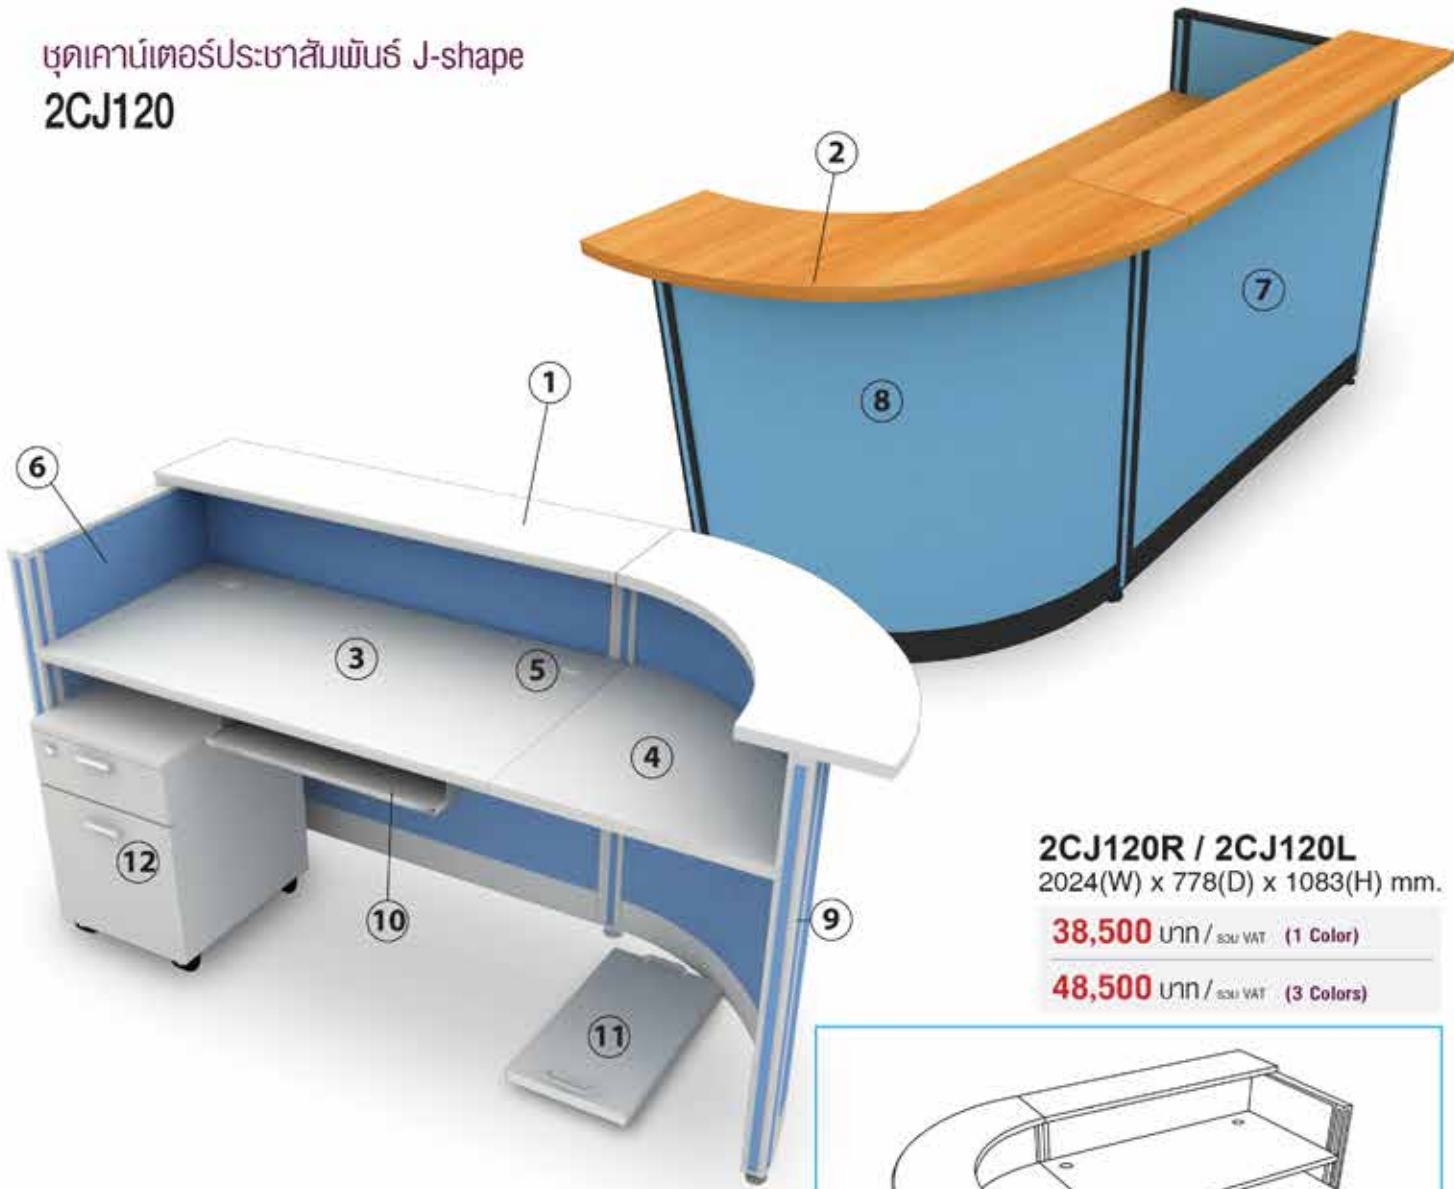

ชุดเคาน์เตอร์ประชาสัมพันธ์ J-shape
2CJ120

2CJ120R / 2CJ120L
2024(W) x 778(D) x 1083(H) mm.

38,500 บาท / SET VAT (1 Color)

48,500 บาท / SET VAT (3 Colors)

ชุดประชาสัมพันธ์ J-shape ประกอบด้วย

No.	Model	Description	Dimension (W)x(D)x(H) mm.	Qty
1	MC-312	TOP COUNTER	1200 x 300	1
2	MC-366	TOP CURVE COUNTER	600(R) x 300	1
3	MW-612	TOP WORK	1200 x 600	1
4	MW-666	TOP WORK	600 x 600	1
5	TSS-06	ช่องร้อยสายไฟ	∅ 60	2
6	MF-106-1	แผงกั้น มีช่องร้อยสายไฟ	600 x 1050	1
7	MF-112-1	แผงกั้น มีช่องร้อยสายไฟ	1200 x 1050	1
8	MC-106-1	แผงโค้งกั้น มีช่องร้อยสายไฟ	600(R) x 1050	1
9	MUP-15-1	ขาพ่น	55 x 55 x 1050	1
10	WSKD01	ชุดวางคีย์บอร์ด	610 x 380 x 100	1
11	TSS-04	ที่วาง CPU	288 x 510 x 136	1
12	2PD662	ตู้เก็บของ 2 ชั้นล้อ	472 x 516 x 600	1