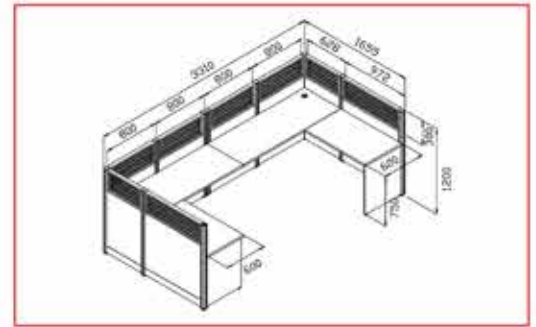

MT-WS014

MT-WS014 (ชุด workstation 4 ที่นั่ง)
3255(W) x 3255(D) x 1200(H) mm.

95,000 บาท / ๘% VAT

TOP ตรง แผงครึ่งกระจกขัดลาย
ไวต์วูดสลับเทาเข้ม / เซอร์สีสลับเทาเข้ม

MT-WS022

MT-WS022C (ชุด workstation 2 ที่นั่ง)
3310(W) x 1655(D) x 1200(H) mm.