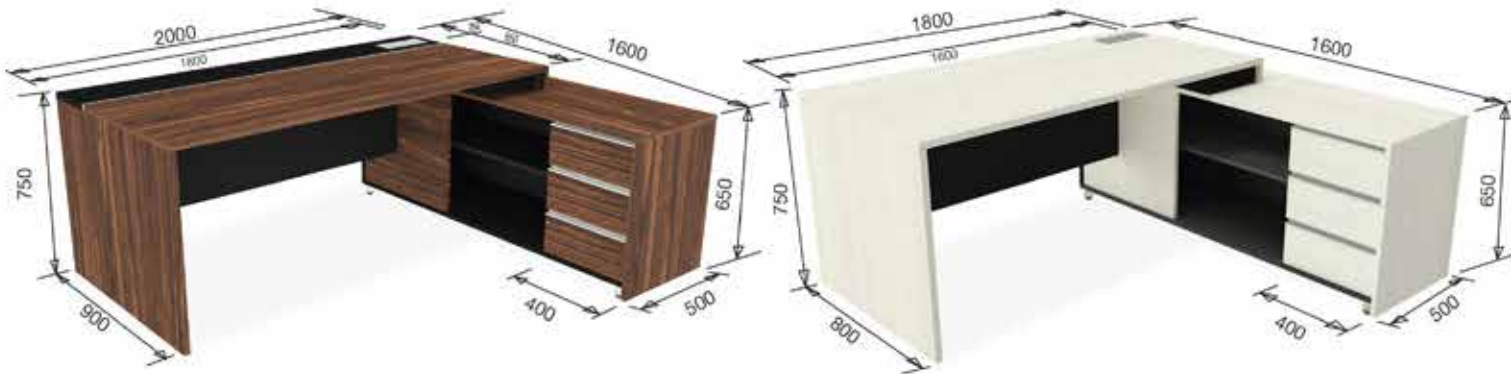

คุณลักษณะพิเศษของ ชุดโต๊ะทำงานผู้บริหาร GRAND Series

1. ผลิตจากไม้ Particle Board ปิดผิวด้วยเมลามีนทั้งชุด
2. รูปแบบหรูหรา ทันสมัย ทุกรายละเอียด
3. มีจออุโมงค์นิยม เรียบหรู สวยงาม ทนทาน
4. ชุดโต๊ะทำงานกว้างใหญ่ พร้อมช่องต่อร้อยสายไฟผ่านตู้ข้าง
5. มาเป็นชุดครบ โต๊ะทำงานพร้อมตู้ข้าง ที่มีลิ้นชักและบานเลื่อน

2EX2016R

ชุดโต๊ะทำงาน ผู้บริหารสูงสุด 2EX2016R

ชุดโต๊ะทำงาน ผู้บริหารสูงสุด / ผู้อำนวยการ ประกอบด้วย

No.	Model	Description	Dimension (W)x(D)x(H) mm.
1	2EX2016	โต๊ะทำงาน พร้อมตู้ข้าง	2000 x 1600 x 750
2	2EXCI811	ตู้เก็บเอกสาร <small>ด้านบนเปิด</small> <small>ด้านล่างเปิดไม้</small>	800 x 400 x 1250
3	2EXCI810	ตู้เก็บเอกสาร <small>ด้านบนเปิด</small> <small>บนโล่ง</small>	800 x 400 x 1250
4	PRIME 7A	เก้าอี้ Prime 7A	585 x 625 x 1150