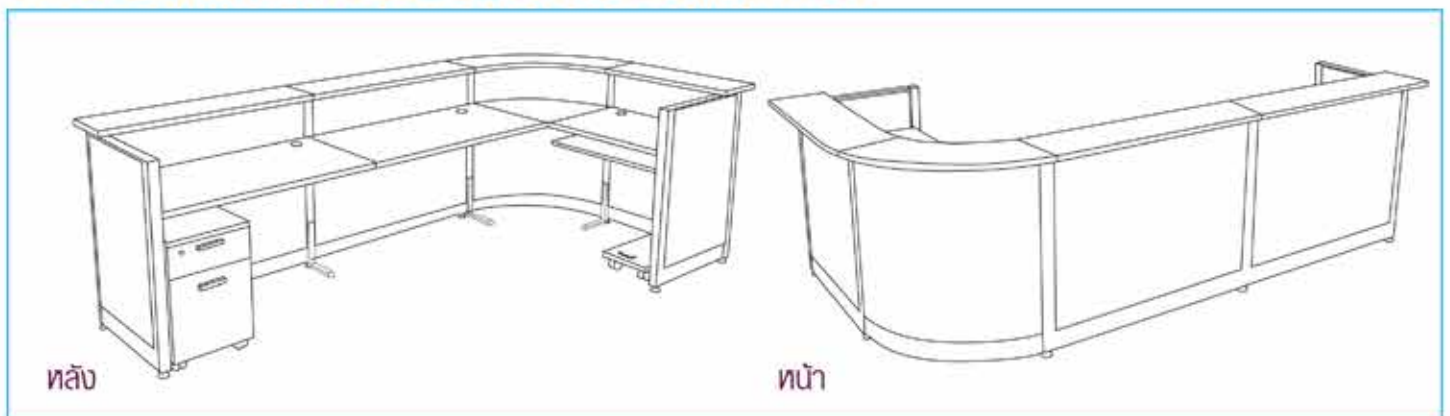

52,800 บาท / 7% VAT (1 Color)

62,800 บาท / 7% VAT (3 Colors)

2CT1212

3274(W) x 1674(D) x 1083(H) mm.

53,800 บาท / 7% VAT (1 Color)

63,800 บาท / 7% VAT (3 Colors)

ขยายขนาดเคาน์เตอร์เพื่อพื้นที่ใช้สอยที่มากขึ้น