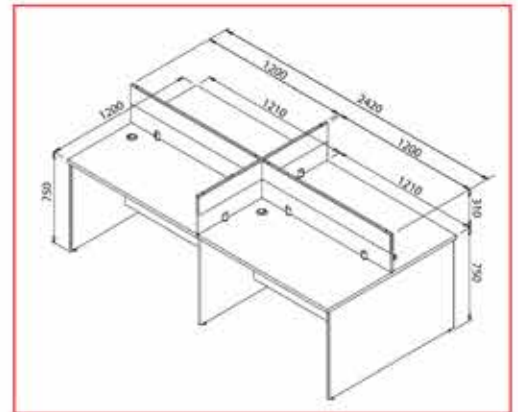

ออกแบบสำหรับสำนักงานที่เน้นฟังก์ชันการทำงาน แบ่งกันพื้นที่เป็นสัดส่วน

MT-WB014

คุณลักษณะพิเศษ Workstation : Series B

1. โต๊ะเด่นด้วย Mini Screen ทำจากไม้ Particle Board ทน 19 mm. ปิดผิวเมลามีน คุ้มด้วยเหล็กลิบลิ้งค์เฉพาะของ MO-TECH® (Magnetable Mini Screen) ยึดโต๊ะด้วย Mini Screen Holder
2. Top Work มีให้เลือก 2 แบบ คือ Top ทรง และ Top Wave

(ชุด workstation 4 ที่นั่ง)

MT-WB014 (TOP ทรง) / **MT-WB024** (TOP Wave)
2420(W) x 1200(D) x 1060(H) mm.

24,000 บาท / 7% VAT

MT-WBC024

จุดเด่น : สามารถเพิ่มพื้นที่การใช้งาน โดยการติดตั้งตัวต่อโค้งบริเวณหัวและท้ายชุด เพื่อใช้เป็นโต๊ะประชุมย่อย หรือวางอุปกรณ์สื่อสาร เช่น Fax / Printer / Scanner

(ชุด workstation 4 ที่นั่ง) พร้อมตัวต่อโค้งโต๊ะประชุม

MT-WBC014 (TOP ทรง) / **MT-WBC024** (TOP Wave)
3620(W) x 1200(D) x 1060(H) mm.

30,000 บาท / 7% VAT