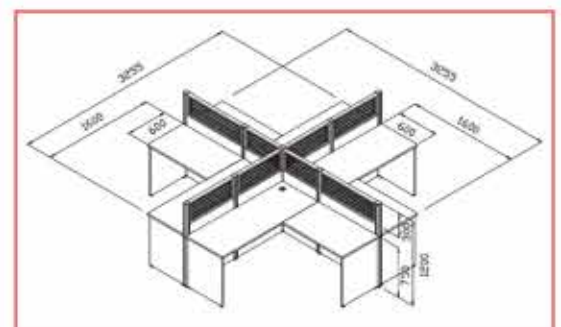

MT-WS014 (ชุด workstation 4 ที่นั่ง)
3255(W) x 3255(D) x 1200(H) mm.

95,000 บาท / ๘% VAT

TOP ตรง แผงครึ่งกระจกขัดลาย
ไวต์วูดสลับเทาเข้ม / เซอร์สีสลับเทาเข้ม