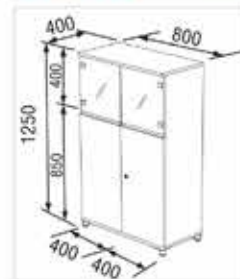

2EXCI813

ตู้เก็บเอกสาร
(อ่างบานเปิดบนบานเปิดกระจก)
800(W) x 400(D) x 1250(H) mm.

11,500 / SOU VAT (MCB / WWB)

2EXCI814

ตู้เก็บเอกสาร
(บานเปิดกระจก)
800(W) x 400(D) x 1250(H) mm.

13,500 / SOU VAT (MCB / WWB)