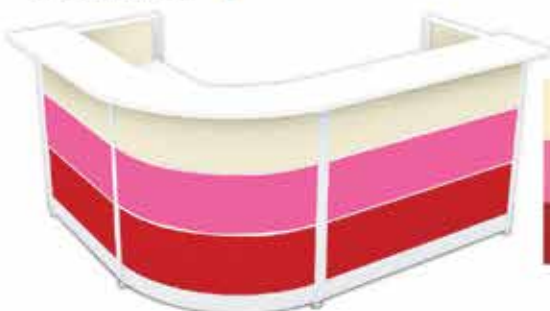

Vinyl Mix

Hot Tone

ให้ความรู้สึก กระตือรือร้น กระฉับกระเฉง ตื่นตัว

Counter I

Counter C

Counter J

Counter L

Cool Tone

ให้ความรู้สึก เยือกเย็น สดชื่น สงบ สมာธิ