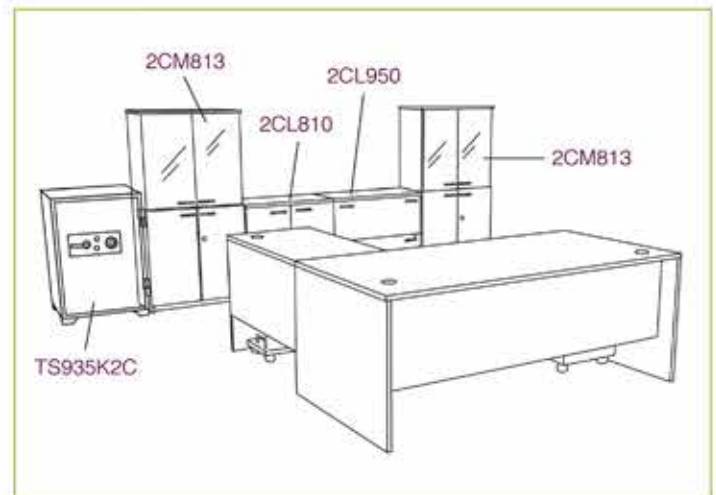

ภาพบรรยากาศชุดโต๊ะทำงานผู้บริหารระดับสูงสุด / ผู้อำนวยกาการ 2GD2020R

ภาพบรรยากาศชุดโต๊ะทำงานผู้บริหารระดับสูง 2GD1812

ภาพบรรยากาศชุดโต๊ะทำงานผู้บริหารระดับกลาง 2GD1612

◆ มอก.437-2529

2GD2020R R/L
2000(W) x 2000(D) x 750(H) mm.

21,000 บาท / ภาษี VAT (LGN)

22,600 บาท / ภาษี VAT (LCD / WWD)

2GD2020R

ชุดโต๊ะทำงาน ตู้บริหารสูงสุด / ตู้อำนวยความสะดวก
2GD2020R R/L

ชุดโต๊ะทำงาน ตู้บริหารสูงสุด / ตู้อำนวยความสะดวก ประกอบด้วย

No.	Model	Description	Dimension (W)x(D)x(H) mm.
1	2D2000	โต๊ะทำงานโค้ง	2000 x 1000 x 750
2	2TR310	โต๊ะเสริมข้าง พร้อมถาดคีย์บอร์ด	1000 x 500 x 750
3	2PD662	ตู้เสริมข้าง	472 x 516 x 600
4	TSS-04	ที่วาง CPU	288 x 510 x 136

2GD2020R

Office Desk

◆ มอก.437-2529

2GD1812R R/L
1850(W) x 1200(D) x 750(H) mm.

20,000 บาท / รวม VAT (LGN)

21,000 บาท / รวม VAT (LCD / WWD)

2GD1812

ชุดโต๊ะทำงานผู้บริหารระดับสูง 2GD1812 R/L