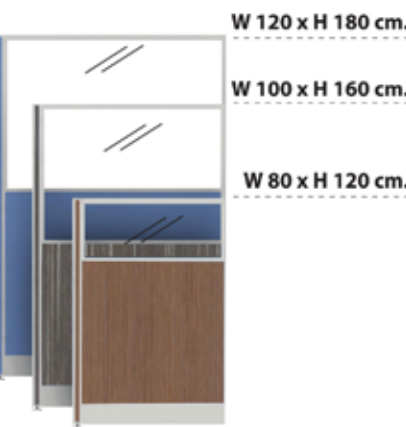

W 60,80,100,120 cm.

เครื่องระจกใส (มีกล่องร้อยสายไฟ)	ราคา (บาท/รวม VAT)	
	ฝ้า/ทบัง	ไม้
MH-206 600(W) x 1200(H) mm.	4,400	5,700
MH-208 800(W) x 1200(H) mm.	5,300	6,400
MH-210 1000(W) x 1200(H) mm.	5,750	7,100
MH-212 1200(W) x 1200(H) mm.	6,400	7,800

เครื่องระจกใส (ไม่มีกล่องร้อยสายไฟ)	ราคา (บาท/รวม VAT)	
	ฝ้า/ทบัง	ไม้
MH-206N 600(W) x 1200(H) mm.	3,850	5,200
MH-208N 800(W) x 1200(H) mm.	4,650	5,900
MH-210N 1000(W) x 1200(H) mm.	5,200	6,600
MH-212N 1200(W) x 1200(H) mm.	5,650	7,300

แผงทึบ (ไม่มีกล่องร้อยสายไฟ)	ราคา (บาท/รวม VAT)	
	ฝ้า/ทบัง	ไม้
MF-106N 600(W) x 1000(H) mm.	2,750	3,500
MF-108N 800(W) x 1000(H) mm.	3,150	4,200
MF-110N 1000(W) x 1000(H) mm.	3,750	4,900
MF-112N 1200(W) x 1000(H) mm.	4,000	5,600
MF-206N 600(W) x 1200(H) mm.	3,100	4,000
MF-208N 800(W) x 1200(H) mm.	3,450	4,700
MF-210N 1000(W) x 1200(H) mm.	4,200	5,400
MF-212N 1200(W) x 1200(H) mm.	4,400	6,100
MF-606N 600(W) x 1600(H) mm.	3,750	4,700
MF-608N 800(W) x 1600(H) mm.	4,200	5,700
MF-610N 1000(W) x 1600(H) mm.	5,150	6,700
MF-612N 1200(W) x 1600(H) mm.	5,300	7,700
MF-806N 600(W) x 1800(H) mm.	4,400	5,500
MF-808N 800(W) x 1800(H) mm.	4,950	6,700
MF-810N 1000(W) x 1800(H) mm.	6,200	7,900
MF-812N 1200(W) x 1800(H) mm.	6,500	9,100

แผงทึบ (มีกล่องร้อยสายไฟ)	ราคา (บาท/รวม VAT)	
	ฝ้า/ทบัง	ไม้
MF-106 600(W) x 1000(H) mm.	3,100	4,000
MF-108 800(W) x 1000(H) mm.	3,550	4,700
MF-110 1000(W) x 1000(H) mm.	4,300	5,400
MF-112 1200(W) x 1000(H) mm.	4,750	6,100
MF-206 600(W) x 1200(H) mm.	3,450	4,500
MF-208 800(W) x 1200(H) mm.	3,750	5,200
MF-210 1000(W) x 1200(H) mm.	4,750	5,900
MF-212 1200(W) x 1200(H) mm.	4,950	6,600
MF-606 600(W) x 1600(H) mm.	4,200	5,200
MF-608 800(W) x 1600(H) mm.	4,650	6,200
MF-610 1000(W) x 1600(H) mm.	5,650	7,200
MF-612 1200(W) x 1600(H) mm.	5,950	8,200
MF-806 600(W) x 1800(H) mm.	4,850	6,000
MF-808 800(W) x 1800(H) mm.	5,400	7,200
MF-810 1000(W) x 1800(H) mm.	6,600	8,400
MF-812 1200(W) x 1800(H) mm.	6,950	9,600

MAGNETABLE MINI SCREEN ไม้พาสานเหล็กสำหรับติด Note Pad

	2MS12WS 1200(W) x 19(D) x 400(H) mm. 2,300 บาท / รวม VAT (LGN / LCB / WWB)
	2MS13WS 1350(W) x 19(D) x 400(H) mm. 2,600 บาท / รวม VAT (LGN / LCB / WWB)
	2MS15WS 1500(W) x 19(D) x 400(H) mm. 2,900 บาท / รวม VAT (LGN / LCB / WWB)

	4MS12WS 1200(W) x 19(D) x 300(H) mm. 3,500 บาท / รวม VAT (LGN / LCB / WWB)
	4MS13WS 1350(W) x 19(D) x 300(H) mm. 3,800 บาท / รวม VAT (LGN / LCB / WWB)
	4MS15WS 1500(W) x 19(D) x 300(H) mm. 4,100 บาท / รวม VAT (LGN / LCB / WWB)

ยึดเกาะโต๊ะด้วย C-CLAMP

1. ใช้กับโต๊ะ: Brand Mo-Tech : 2D12XX, 2D13XX, 2D15XX
2. ใช้กับโต๊ะ: Brand TAIYO : 4D13XX, 4D15XX

ยึดเกาะโต๊ะด้วย Mini Screen Holder

1. ใช้กับโต๊ะ: Brand Mo-Tech และ: TAIYO : 2D12XX, 2D13XX, 2D15XX, 4D12XX, 4D13XX, 4D15XX
2. ใช้กับชุด Workstation : Series B

เครื่องระจกใส (มีกล่องร้อยสายไฟ)	ราคา (บาท/รวม VAT)	
	ฝ้า/ทบัง	ไม้
MH-606 600(W) x 1600(H) mm.	4,750	6,400
MH-608 800(W) x 1600(H) mm.	5,650	7,400
MH-610 1000(W) x 1600(H) mm.	6,050	8,400
MH-612 1200(W) x 1600(H) mm.	6,750	9,400