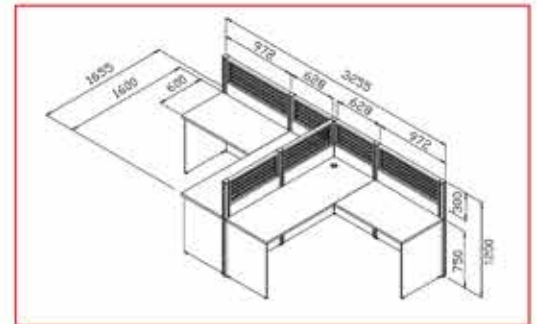

MT-WS012 (ชุด workstation 2 ที่นั่ง)
3255(W) x 1655(D) x 1200(H) mm.

63,000 บาท / ๘% VAT