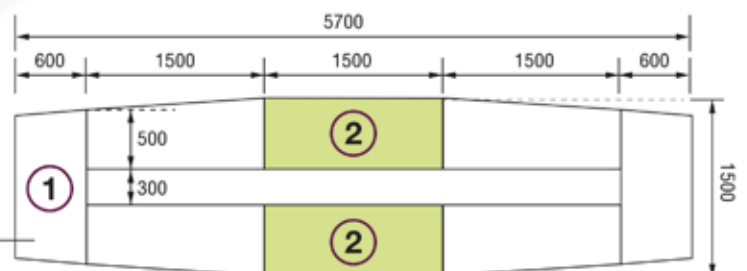

2EXCF4215

ชุดโต๊ะประชุม 8-10 ที่นั่ง
4200(W) x 1500(D) x 750(H) mm.

32,700 บาท / SET VAT (MCB / WWB)

2EXCF4815

ชุดโต๊ะประชุม 10-14 ที่นั่ง
4800(W) x 1500(D) x 750(H) mm.

35,000 บาท / SET VAT (MCB / WWB)

ชุดโต๊ะประชุม

2EXCF5715 ชุดโต๊ะประชุม 12-16 ที่นั่ง
5700(W) x 1500(D) x 750(H) mm.

ชุดโต๊ะประชุม 12-16 ที่นั่ง

No.	Model	Description	Dimension (W)x(D)x(H) mm.	Qty
1	2EXCF4215	ชุดโต๊ะประชุม 8-10 ที่นั่ง	4200 x 1500 x 750	1
2	2EXCF615	โต๊ะต่อโต๊ะประชุม	1500 x 600 x 750	2

โต๊ะประชุมใหญ่แยกชิ้น ออกแบบทรง DIAMOND CUT รูปแบบสวยงามทันสมัย ต่อเพิ่มได้ด้วยโต๊ะประชุมทรง

2EXCF5715