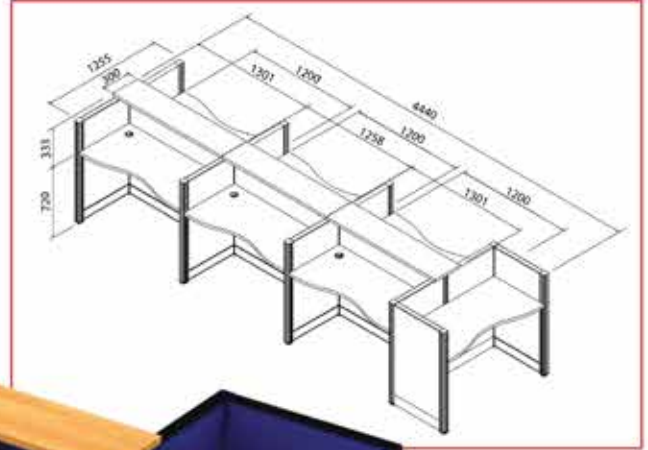

MT-WA026R

(ชุด workstation 7 ที่นั่ง)

MT-WA016R (TOP 850) / **MT-WA026R** (TOP Wave)
4440(W) x 1255(D) x 1083(H) mm.

71,000 บาท / 850 VAT