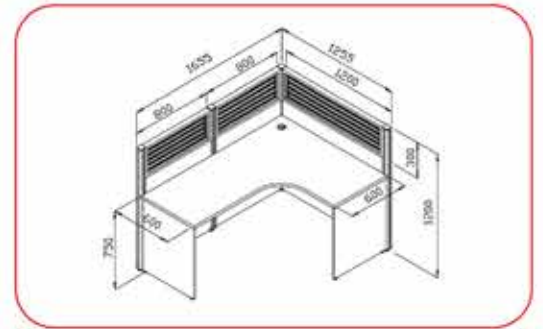

Modular Workstation

MT-WS011C (ชุด workstation 1 ที่นั่ง)
1655(W) x 1255(D) x 1200(H) mm.

32,000 บาท / ๘% VAT