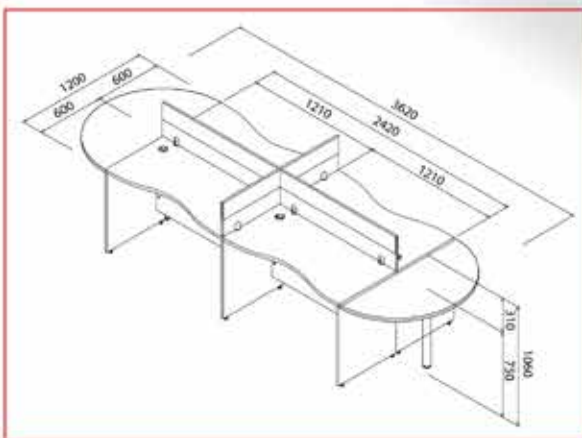

ออกแบบสำหรับสำนักงานที่เน้นฟังก์ชันการทำงาน แบ่งกันพื้นที่เป็นสัดส่วน

MT-WB014

คุณลักษณะพิเศษ Workstation : Series B

1. โต๊ะเด่นด้วย Mini Screen ทำจากไม้ Particle Board ทน 19 mm. ปิดผิวเมลามีน คุ้มด้วยเหล็กลิบลิ้งค์เฉพาะของ MO-TECH® (Magnetable Mini Screen) ยึดโต๊ะด้วย Mini Screen Holder
2. Top Work มีให้เลือก 2 แบบ คือ Top ทรง และ Top Wave

(ชุด workstation 4 ที่นั่ง)

MT-WB014 (TOP ทรง) / **MT-WB024** (TOP Wave)
2420(W) x 1200(D) x 1060(H) mm.

24,000 บาท / 7% VAT

MT-WBC024

จุดเด่น : สามารถเพิ่มพื้นที่การใช้งาน โดยการติดตั้งตัวต่อโค้งบริเวณหัวและท้ายชุด เพื่อใช้เป็นโต๊ะประชุมย่อย หรือวางอุปกรณ์สื่อสาร เช่น Fax / Printer / Scanner

(ชุด workstation 4 ที่นั่ง) พร้อมตัวต่อโค้งโต๊ะประชุม

MT-WBC014 (TOP ทรง) / **MT-WBC024** (TOP Wave)
3620(W) x 1200(D) x 1060(H) mm.

30,000 บาท / 7% VAT