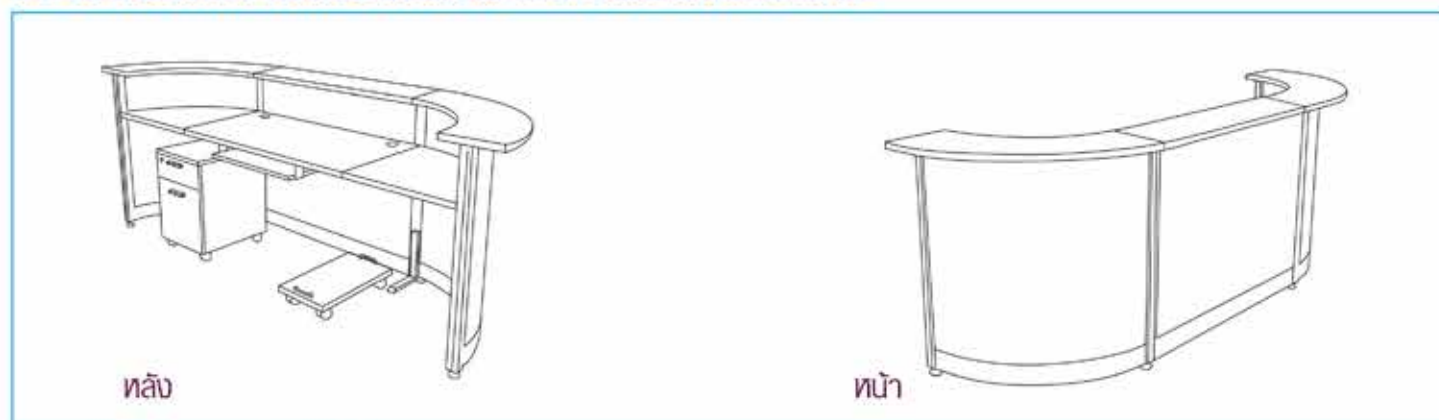

หลัง

หน้า

ชุดเคาน์เตอร์ประชาสัมพันธ์ C-shape

Model	Description	Dimension (W)x(D)x(H) mm.
2CC080	เคาน์เตอร์ประชาสัมพันธ์ (พร้อมพื้นที่ต่อขยาย 800 mm.)	2356 x 778 x 1083
2CC100	เคาน์เตอร์ประชาสัมพันธ์ (พร้อมพื้นที่ต่อขยาย 1000 mm.)	2556 x 778 x 1083
2CC120	เคาน์เตอร์ประชาสัมพันธ์ (พร้อมพื้นที่ต่อขยาย 1200 mm.)	2756 x 778 x 1083