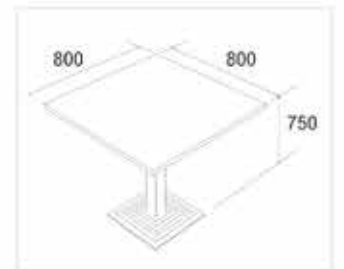

2EXCF808

โต๊ะประชุม

800(W) x 800(D) x 750(H) mm.

6,500 / รวม VAT (MCB / WWB)

FEATURE

คิ้วขอบโต๊ะออกแบบเนียน
เพิ่มความโดดเด่น
สวยงาม ภูมิฐาน

รูปแบบขาโต๊ะทรงบาน
เพื่อให้มีพื้นที่ในการใช้
งาน

ขาเหล็กขึ้นรูป พ่นสีดำ
แข็งแรง ภูมิฐาน

COLOR

MCB
เบรค้ำ ส้มดำ

WWB
ไวท์วู้ด ส้มดำ