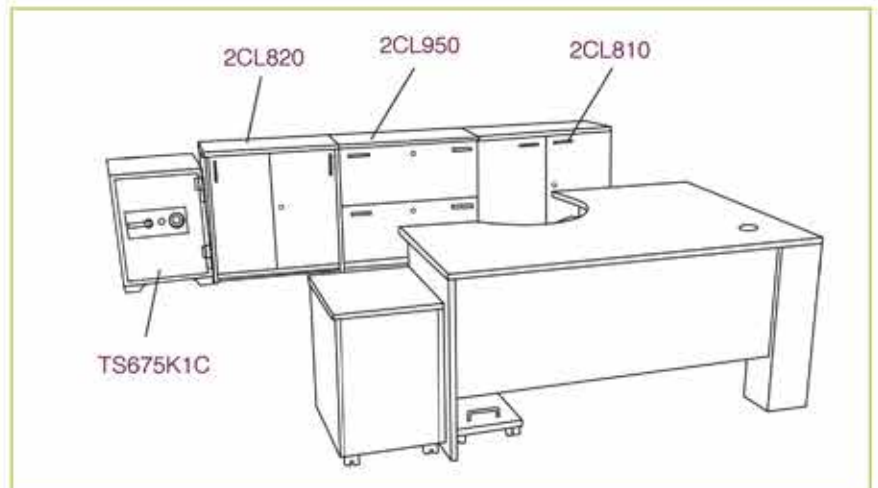

ชุดโต๊ะทำงานผู้บริหารระดับสูง ประกอบด้วย

No.	Model	Description	Dimension (W)x(D)x(H) mm.
1	2DC1850	โต๊ะทำงาน L-shape พร้อมมดกตคียบอรด์	1850 x 1200 x 750
2	2PD662	ตู้เสริมข้าง	472 x 516 x 600
3	TSS-04	ที่วาง CPU	288 x 510 x 136

2GD1812L

◆ มอก.437-2529

2GD1612 R/L

1650(W) x 1200(D) x 750(H) mm.

17,800 บาท / 30% VAT (LGN)

18,700 บาท / 30% VAT (LCD / WWD)

2GD1612

ชุดโต๊ะทำงานผู้บริหารระดับกลาง
2GD1612 R/L

ชุดโต๊ะทำงานผู้บริหารระดับกลาง ประกอบด้วย

No.	Model	Description	Dimension (W)x(D)x(H) mm.
1	2DC1650	โต๊ะทำงาน L-shape พร้อมถาดคีย์บอร์ด	1650 x 1200 x 750
2	2PD662	ตู้เสริมข้าง	472 x 516 x 800
3	TSS-04	ที่วาง CPU	288 x 510 x 136