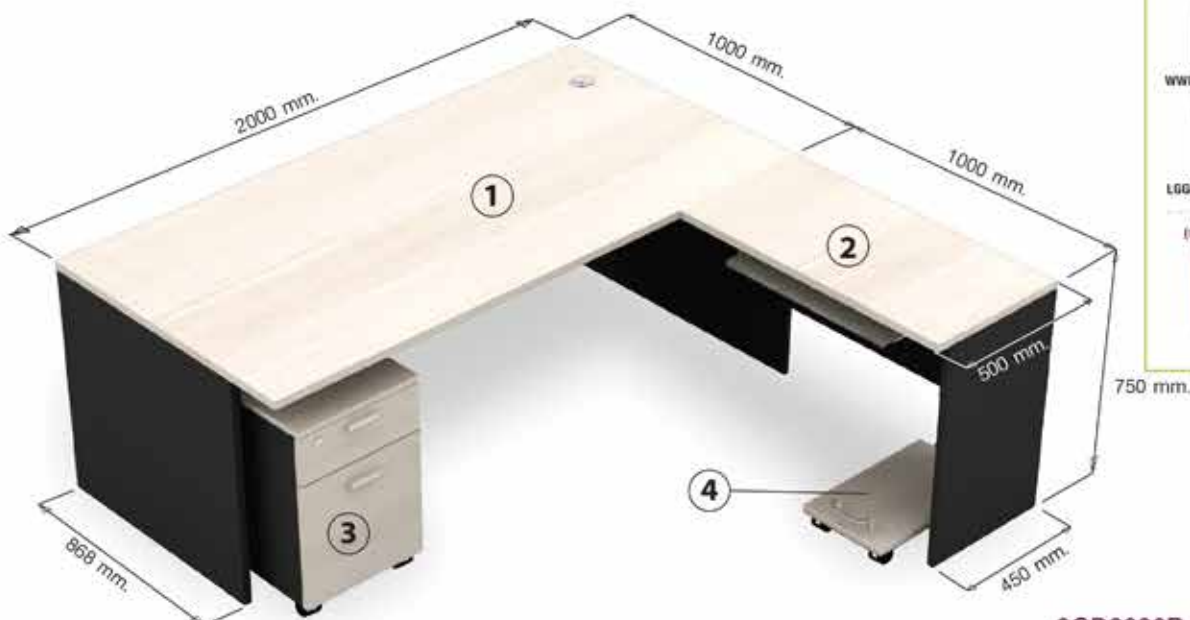

ภาพบรรยากาศชุดโต๊ะทำงานผู้บริหารระดับสูงสุด / ผู้อำนวยกาการ 2GD2020R

ภาพบรรยากาศชุดโต๊ะทำงานผู้บริหารระดับสูง 2GD1812

ภาพบรรยากาศชุดโต๊ะทำงานผู้บริหารระดับกลาง 2GD1612

◆ มอก.437-2529

2GD2020R R/L
2000(W) x 2000(D) x 750(H) mm.

21,000 บาท / ภาษี VAT (LGN)

22,600 บาท / ภาษี VAT (LCD / WWD)

2GD2020R

ชุดโต๊ะทำงาน ตู้บริหารสูงสุด / ตู้อำนวยความสะดวก
2GD2020R R/L

ชุดโต๊ะทำงาน ตู้บริหารสูงสุด / ตู้อำนวยความสะดวก ประกอบด้วย

No.	Model	Description	Dimension (W)x(D)x(H) mm.
1	2D2000	โต๊ะทำงานโค้ง	2000 x 1000 x 750
2	2TR310	โต๊ะเสริมข้าง พร้อมถาดคีย์บอร์ด	1000 x 500 x 750
3	2PD662	ตู้เสริมข้าง	472 x 516 x 600
4	TSS-04	ที่วาง CPU	288 x 510 x 136

2GD2020R

Office Desk

◆ มอก.437-2529

2GD1812R R/L
1850(W) x 1200(D) x 750(H) mm.

20,000 บาท / รวม VAT (LGN)

21,000 บาท / รวม VAT (LCD / WWD)

2GD1812

ชุดโต๊ะทำงานผู้บริหารระดับสูง 2GD1812 R/L