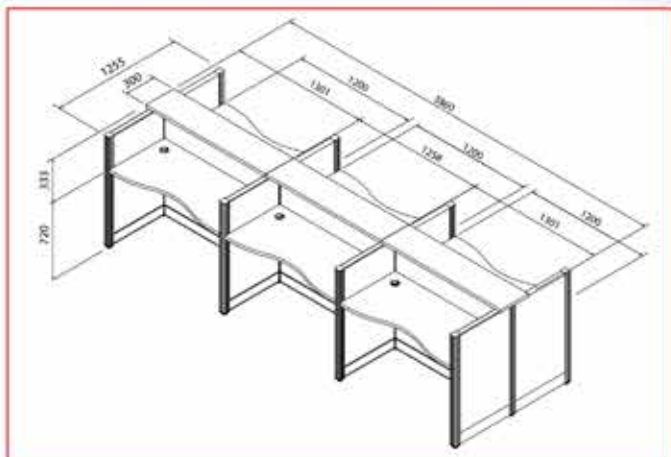

(ชุด workstation 6 ที่นั่ง)

MT-WA014LR (TOP ๓๖๖) / **MT-WA024LR** (TOP Wave)
3765(W) x 1255(D) x 1083(H) mm.

62,000 บาท / ชุด VAT

จุดเด่น : เพิ่มเติมพื้นที่การใช้งาน แบบ เตี้ย 2 ที่นั่ง
บริเวณหัวและท้ายชุด

MT-WA026