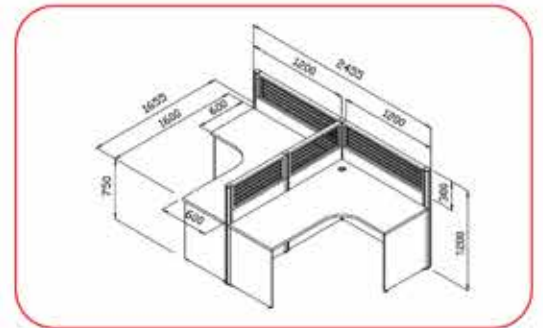

MT-WS011C

MT-WS011C (ชุด workstation 1 ที่นั่ง)
1655(W) x 1255(D) x 1200(H) mm.

32,000 บาท / ๘% VAT

MT-WS012C

MT-WS012C (ชุด workstation 2 ที่นั่ง)
2455(W) x 1655(D) x 1200(H) mm.

47,000 บาท / ๘% VAT

MT-WS014C