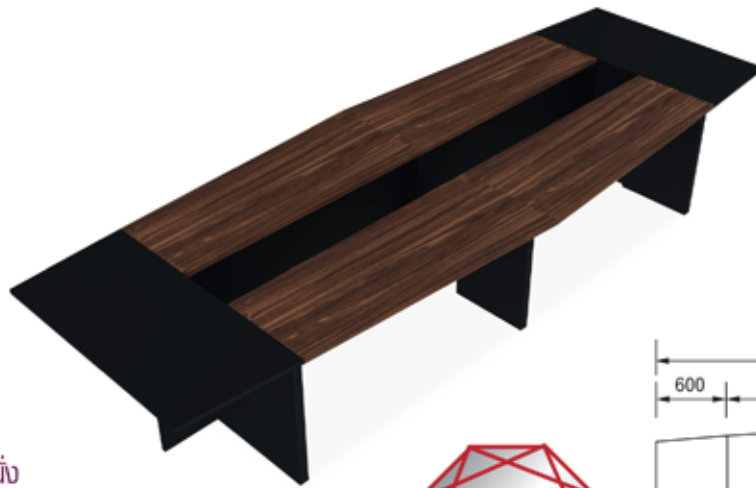

2EXCF4215

ชุดโต๊ะประชุม 8-10 ที่นั่ง
4200(W) x 1500(D) x 750(H) mm.

32,700 บาท / SET VAT (MCB / WWB)

2EXCF4815

ชุดโต๊ะประชุม 10-14 ที่นั่ง
4800(W) x 1500(D) x 750(H) mm.

35,000 บาท / SET VAT (MCB / WWB)

ชุดโต๊ะประชุม

2EXCF5715 ชุดโต๊ะประชุม 12-16 ที่นั่ง
5700(W) x 1500(D) x 750(H) mm.

ชุดโต๊ะประชุม 12-16 ที่นั่ง

No.	Model	Description	Dimension (W)x(D)x(H) mm.	Qty
1	2EXCF4215	ชุดโต๊ะประชุม 8-10 ที่นั่ง	4200 x 1500 x 750	1
2	2EXCF615	โต๊ะต่อโต๊ะประชุม	1500 x 600 x 750	2