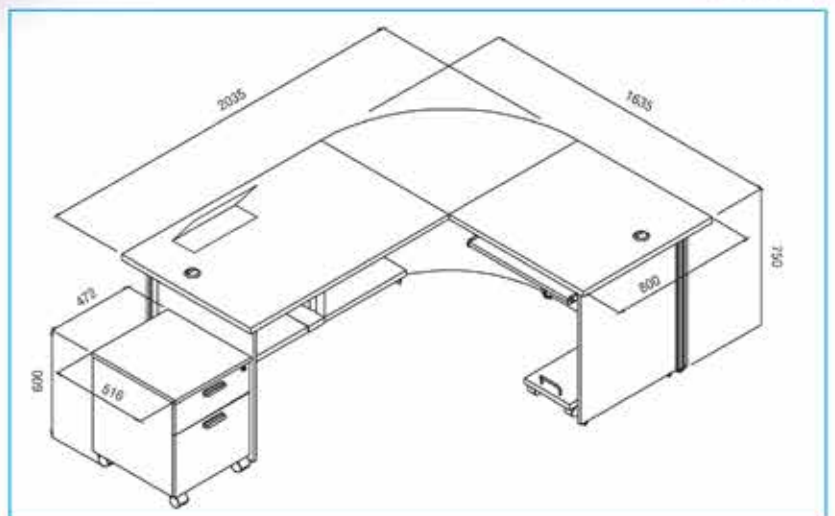

Reception Desk

ชุดโต๊ะประชาสัมพันธ์
2CD12R / 2CD12L

2CD12R / 2CD12L

2035(W) x 1635(D) x 7500(H) mm.

38,500 บาท / set VAT (1 Color) (3 Colors)

คุณลักษณะพิเศษของชุด Reception Desk

1. แผ่น TOP พลาสติกจาก Particle Board ทน 28 mm. เพิ่มพื้นที่การใช้งานที่เหนือกว่าด้วยความลึกโต๊ะขนาด 800 mm.
2. ครอบคลุม Functions การใช้งาน ประกอบด้วย โต๊ะทำงาน โต๊ะคอมพิวเตอร์ พร้อมภาคคีบอร์ด ตู้เสริมข้าง 2 ล้นชักมีล้อเลื่อน และที่วาง CPU
3. โดดเด่นไม่เหมือนใคร ด้วยการเพิ่มชั้นวางแผ่นโต้โต้ สำหรับเก็บเอกสารประชาสัมพันธ์ หรือ Catalogue พร้อมแผ่นเหล็กกันเอกสารล้ม
4. แผ่นป้ายประชาสัมพันธ์ ทำด้วยเหล็ก
5. Partition พร้อมด้วยขอบเหล็กด้านล่างกันเบียดครบทั้ง 3 ด้าน
6. มีให้เลือก 2 สี คือ สีเบอร์รี่สลับดำ และ สีเทาล้วน

2CD12R

ชุดโต๊ะประชาสัมพันธ์ Reception Desk ประกอบด้วย

No.	Model	Description	Dimension (W)(D)(H) mm.	Qty
1	MF-0708S	แผงทึบ มีเหล็กด้านล่างกันเบียด	800 x 720	1
2	MF-0712S	แผงทึบ มีเหล็กด้านล่างกันเบียด	1200 x 720	1
3	MC-0706S	แผงโค้งทึบ มีเหล็กด้านล่างกันเบียด	600(R) x 720	1
4	MUP-07	เสาจบ	55 x 55 x 720	1
5	2PD662	ตู้เสริมข้าง 2 ล้นชัก	472 x 516 x 600	1
6	TSS-04	ที่วาง CPU	288 x 510 x 136	1
7	2TE882-1	แผ่น TOP เคมี	800 x 800	1
8	XTR/L120-1	โต๊ะเสริมข้าง พร้อมที่วางแผ่นโต้โต้	1200 x 800 x 750	1
9	XTR/L310-1	โต๊ะเสริมข้าง พร้อมภาคคีบอร์ด	600 x 600 x 750	1
10	TSS-15	ที่เก็บหนังสือ		1
11	TSS-16	ป้ายประชาสัมพันธ์ ทำด้วยเหล็ก		1

COLOR