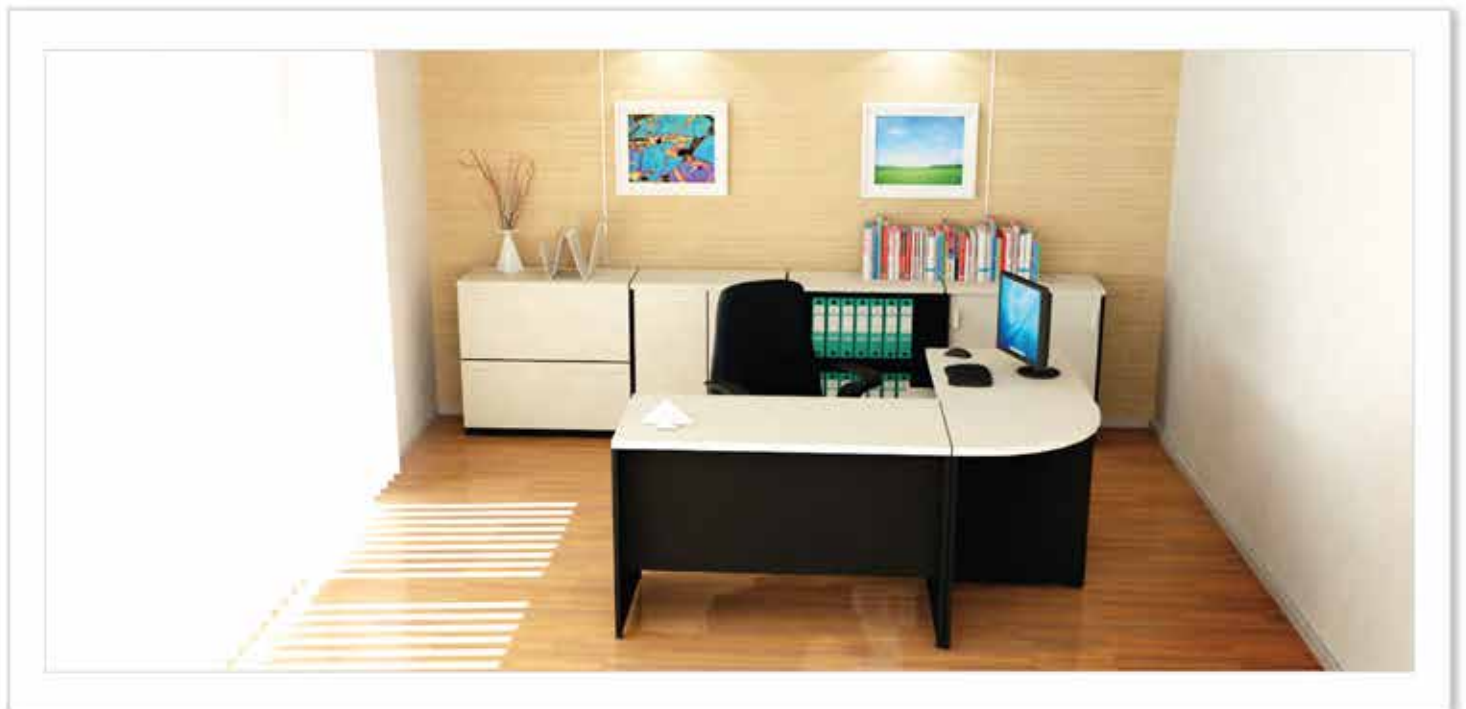

ภาพบรรยากาศชุดโต๊ะทำงาน 2DK12-S1