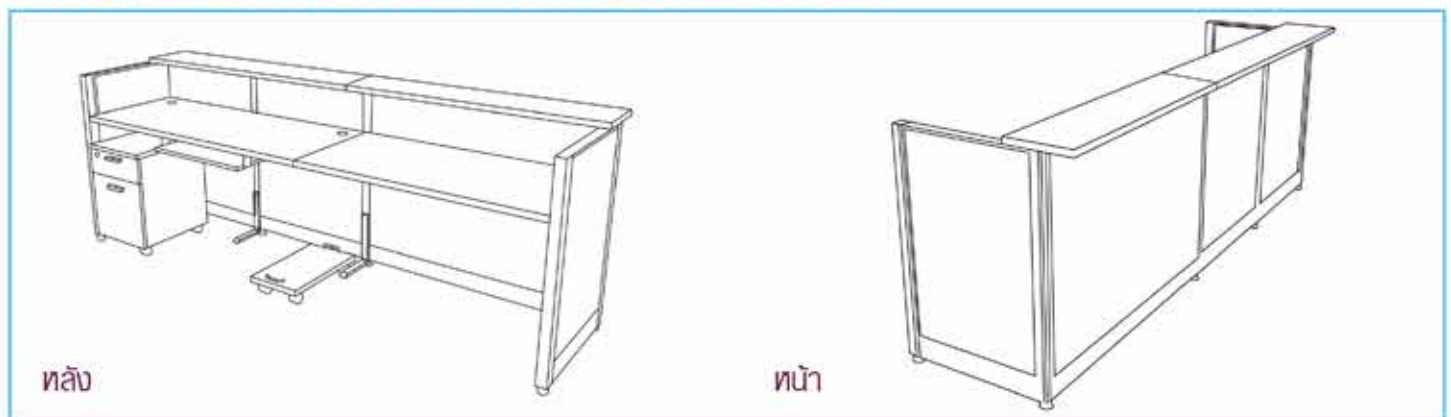

47,200 บาท / SCU VAT (1 Color)

57,200 บาท / SCU VAT (3 Colors)

F44

ฟ้า

ขยายขนาดเคาน์เตอร์เพื่อพื้นที่ใช้สอยที่มากขึ้น

ชุดเคาน์เตอร์ประชาสัมพันธ์ I-shape

Model	Description	Dimension (W)x(D)x(H) mm.
2CI150	No extension	1588 x 778 x 1083
2CI1508	เคาน์เตอร์ประชาสัมพันธ์ (พร้อมพื้นที่ต่อขยาย 800 mm.)	2392 x 778 x 1083
2CI1510	เคาน์เตอร์ประชาสัมพันธ์ (พร้อมพื้นที่ต่อขยาย 1000 mm.)	2592 x 778 x 1083
2CI1512	เคาน์เตอร์ประชาสัมพันธ์ (พร้อมพื้นที่ต่อขยาย 1200 mm.)	2792 x 778 x 1083
2CI1515	เคาน์เตอร์ประชาสัมพันธ์ (พร้อมพื้นที่ต่อขยาย 1500 mm.)	3092 x 778 x 1083