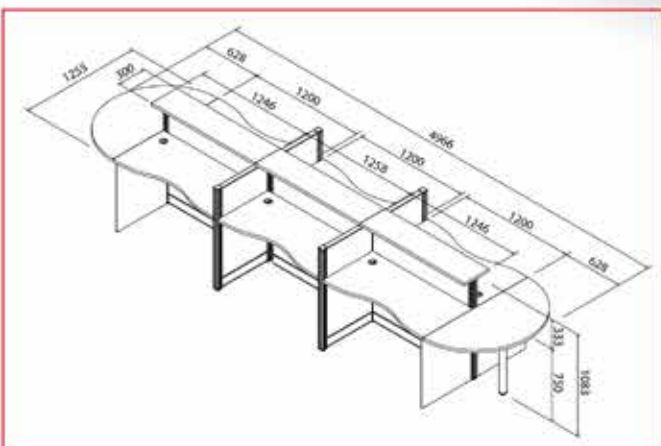

42,000 บาท / รวม VAT

MT-WAC026

WA01
TOP ตรง

WA02
TOP Wave

(ชุด workstation 6 ที่นั่ง) พร้อมตัวต่อโค้งโต๊ะประชุม
MT-WAC016 (TOP ตรง) / **MT-WAC026** (TOP Wave)
4966(W) x 1255(D) x 1083(H) mm.

62,000 บาท / รวม VAT