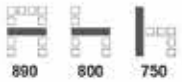

SOFA : MO-TECH

เบาะใหญ่ ฐานนุ่มสบาย

SF061

SF063

SOFA : Mo-tech

1. เบาะที่นั่งและพนักพิงใหญ่ให้ความรู้สึก ฐานนุ่มสบาย
2. มีให้เลือกทั้งแบบหนัง PVC เกรด A ผ้าฝ้าย และผ้า Trendy หลากสี

SOFA

SF061 SOFA 1-SEAT
890(W) x 800(D) x 750(H) mm.