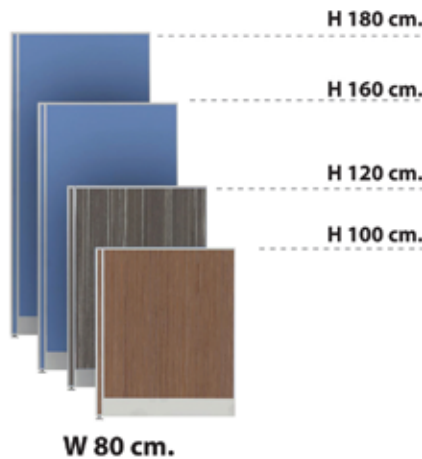

V35

F25

ทัง

ฟ้า

Partition

W 60 cm.

W 80 cm.

W 100 cm.