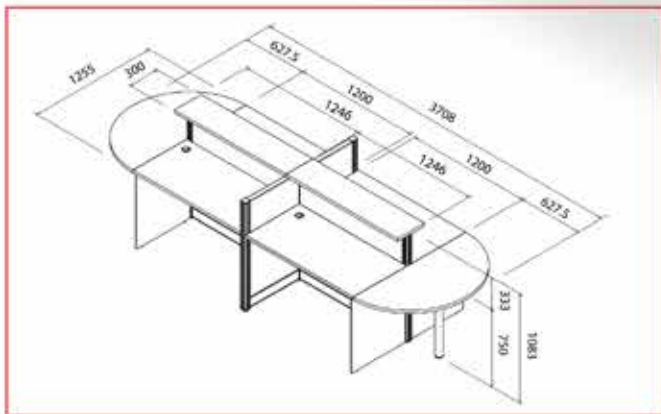

80,000 บาท / 850 VAT

จุดเด่น : สามารถเพิ่มพื้นที่การใช้งานโดยการติดตั้งตัวต่อโค้ง บริเวณหัวและท้ายชุด เพื่อใช้เป็นโต๊ะประชุมย่อยหรือวางอุปกรณ์สื่อสาร เช่น Fax/Printer/Scanner

MT-WAC014

(ชุด workstation 4 ที่นั่ง) พร้อมตัวต่อโค้งโต๊ะประชุม
MT-WAC014 (TOP ตรง) / **MT-WAC024** (TOP Wave)
3708(W) x 1255(D) x 1083(H) mm.