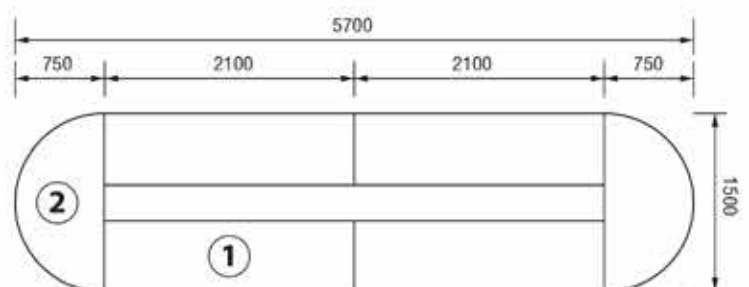

2CFC57

5700(W) x 1500(D) x 750(H) mm.

34,200 บาท / รวม VAT (LGN)

37,900 บาท / รวม VAT (LCD / WWD)

2CFC57