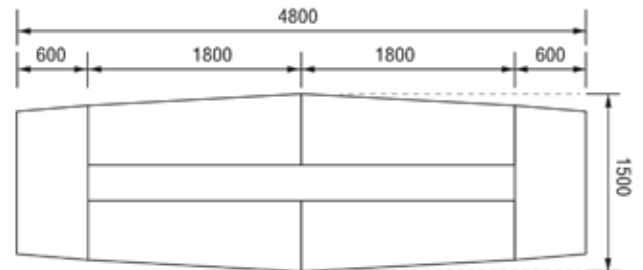

2EXCF4815

โต๊ะประชุมใหญ่แยกชิ้น ออกแบบทรง DIAMOND CUT รูปแบบสวยงามทันสมัย ต่อเพิ่มได้ด้วยโต๊ะประชุมทรง