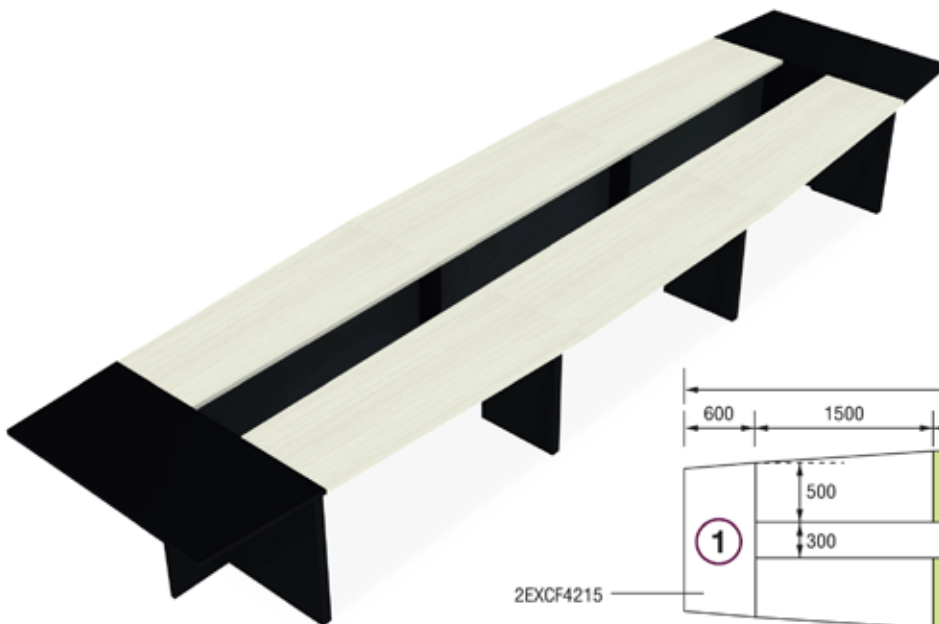

35,000 บาท / SET VAT (MCB / WWB)

ชุดโต๊ะประชุม

2EXCF5715 ชุดโต๊ะประชุม 12-16 ที่นั่ง
5700(W) x 1500(D) x 750(H) mm.

ชุดโต๊ะประชุม 12-16 ที่นั่ง

No.	Model	Description	Dimension (W)x(D)x(H) mm.	Qty
1	2EXCF4215	ชุดโต๊ะประชุม 8-10 ที่นั่ง	4200 x 1500 x 750	1
2	2EXCF615	โต๊ะต่อโต๊ะประชุม	1500 x 600 x 750	2

2EXCF4215

2EXCF4815

โต๊ะประชุมใหญ่แยกชิ้น ออกแบบทรง DIAMOND CUT รูปแบบสวยงามทันสมัย ต่อเพิ่มได้ด้วยโต๊ะประชุมทรง

2EXCF4215

2EXCF5715

โต๊ะต่อโต๊ะประชุม

TABLE EXTENSION

2EXCF615