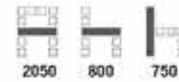

SF063 SOFA 3-SEAT
2050(W) x 800(D) x 750(H) mm.

- **18,500** កាត / ស.វ. (កាត PVC)
- **20,500** កាត / ស.វ. (កាត F ម៉ូឌឺន)
- **22,500** កាត / ស.វ. (PU / កាត Trendy)