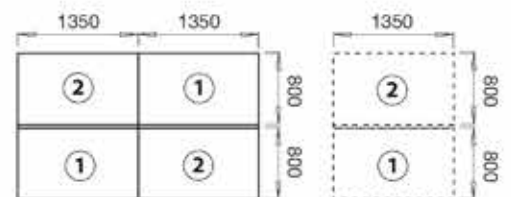

ชุดโต๊ะทำงาน สามารถต่อเพิ่มได้ทีละ 2 ที่นั่ง โดยไม่จำกัดจำนวน ช่วยจัดสรรพื้นที่เพิ่มความสะดวกในการทำงานที่เป็นสัดส่วนอย่างลงตัวเพิ่มความทันสมัยด้วย Mini Screen ไม้พาสานเหล็กสำหรับติด Notepad ด้วยแม่เหล็ก