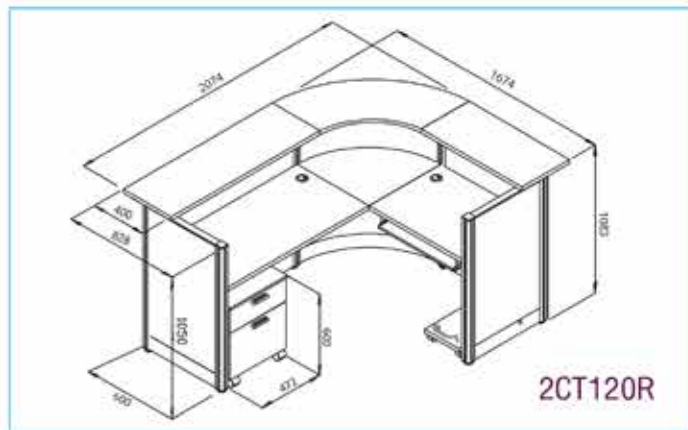

2CT120
2074(W) x 1674(D) x 1083(H) mm.

41,800 บาท / set VAT (1 Color)

51,800 บาท / set VAT (3 Colors)

ชุดเคาน์เตอร์ประชาสัมพันธ์ L-shape ประกอบด้วย

No.	Model	Description	Dimension (W)x(D)x(H) mm.	Qty
1	MC-412	TOP COUNTER	1200 x 400	1
2	MC-466	TOP CURVE COUNTER	600(R) x 400	1
3	MC-408	TOP COUNTER	800 x 400	1
4	MW-612	TOP WORK	1200 x 600	1
5	MW-666	TOP WORK	600 x 600	1
6	MW-608	TOP WORK	800 x 600	1
7	TSS-06	ช่องร้อยสายไฟ	∅ 80	2
8	MF-106-1	แผงพื้น มีช่องร้อยสายไฟ	600 x 1050	2
9	MF-112-1	แผงพื้น มีช่องร้อยสายไฟ	1200 x 1050	1
10	MC-106-1	แผงโค้งพื้น มีช่องร้อยสายไฟ	600(R) x 1050	1
11	MF-108-1	แผงพื้น มีช่องร้อยสายไฟ	800 x 1050	1
12	MUP-15-1	เพาจน	55 x 55 x 1050	1
13	WSKD01	ชุดแปดเหลี่ยมขา	610 x 360 x 100	1
14	TSS-04	ที่วาง CPU	288 x 510 x 136	1
15	2PD662	ตู้เสริมข้าง 2 ชั้น	472 x 516 x 600	1