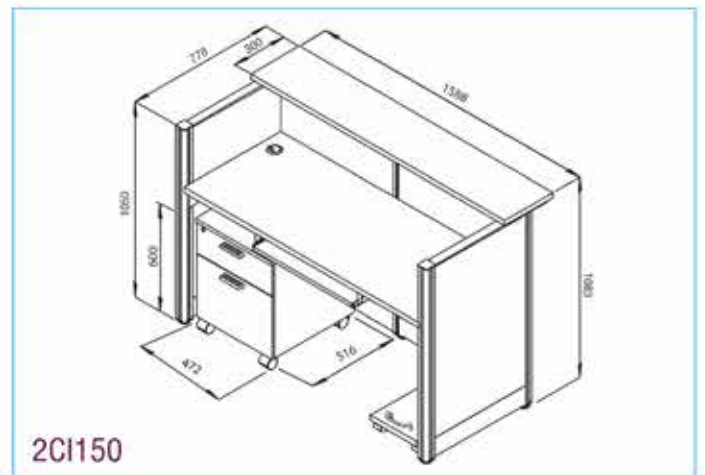

2CT120
2074(W) x 1674(D) x 1083(H) mm.

41,800 บาท / set VAT (1 Color)

51,800 บาท / set VAT (3 Colors)

ชุดเคาน์เตอร์ประชาสัมพันธ์ L-shape ประกอบด้วย

No.	Model	Description	Dimension (W)x(D)x(H) mm.	Qty
1	MC-412	TOP COUNTER	1200 x 400	1
2	MC-466	TOP CURVE COUNTER	600(R) x 400	1
3	MC-408	TOP COUNTER	800 x 400	1
4	MW-612	TOP WORK	1200 x 600	1
5	MW-666	TOP WORK	600 x 600	1
6	MW-608	TOP WORK	800 x 600	1
7	TSS-06	ช่องร้อยสายไฟ	∅ 80	2
8	MF-106-1	แผงพื้น มีช่องร้อยสายไฟ	600 x 1050	2
9	MF-112-1	แผงพื้น มีช่องร้อยสายไฟ	1200 x 1050	1
10	MC-106-1	แผงโค้งพื้น มีช่องร้อยสายไฟ	600(R) x 1050	1
11	MF-108-1	แผงพื้น มีช่องร้อยสายไฟ	800 x 1050	1
12	MUP-15-1	เพาจน	55 x 55 x 1050	1
13	WSKD01	ชุดแปดเหลี่ยมขา	610 x 360 x 100	1
14	TSS-04	ที่วาง CPU	288 x 510 x 136	1
15	2PD662	ตู้เสริมข้าง 2 ชั้น	472 x 516 x 600	1