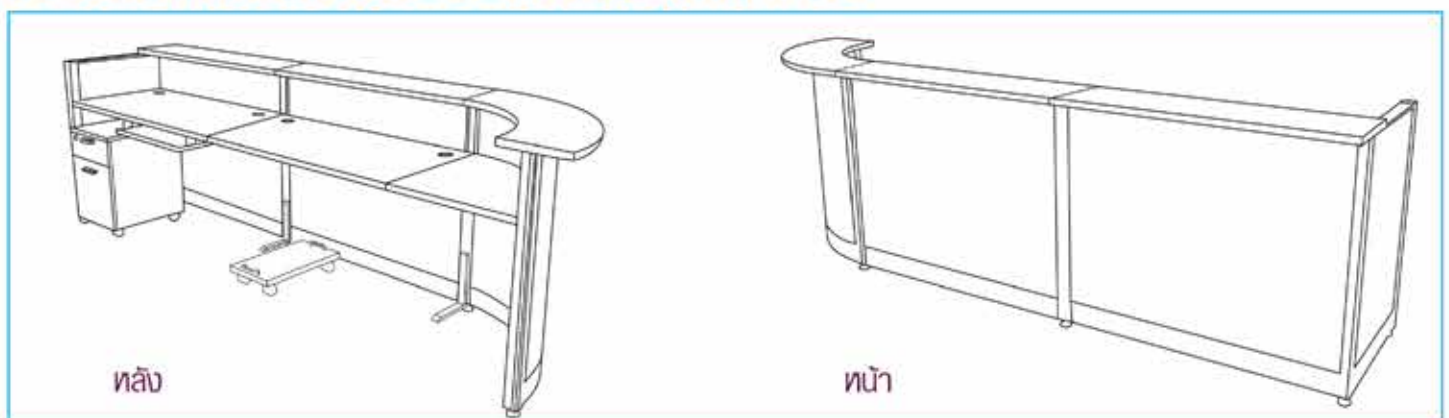

59,500 บาท / รวม VAT (3 Colors)

ขยายขนาดเคาน์เตอร์เพื่อพื้นที่ใช้สอยที่มากขึ้น

ชุดเคาน์เตอร์ประชาสัมพันธ์ J-shape

Model	Description	Dimension (W)x(D)x(H) mm.
2CJ120 L/R	No extension	2024 x 778 x 1083
2CJ1208 L/R	เคาน์เตอร์ประชาสัมพันธ์ (พร้อมพื้นที่ต่อขยาย 800 mm.)	2824 x 778 x 1083
2CJ1210 L/R	เคาน์เตอร์ประชาสัมพันธ์ (พร้อมพื้นที่ต่อขยาย 1000 mm.)	3024 x 778 x 1083
2CJ1212 L/R	เคาน์เตอร์ประชาสัมพันธ์ (พร้อมพื้นที่ต่อขยาย 1200 mm.)	3224 x 778 x 1083