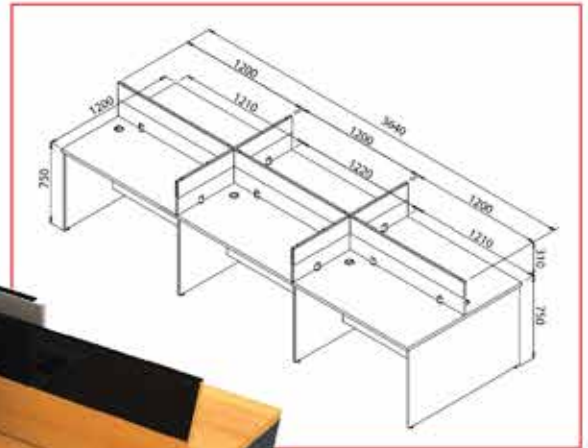

MT-WB016

(ชุด workstation 6 ที่นั่ง)

MT-WB016 (TOP ธรรมดา) / **MT-WB026** (TOP Wave)

3640(W) x 1200(D) x 1060(H) mm.

37,000 บาท / ภาษี VAT

MT-WBC026

(ชุด workstation 6 ที่นั่ง) พร้อมตัวต่อโค้งโต๊ะประชุม

MT-WBC016 (TOP ธรรมดา) / **MT-WBC026** (TOP Wave)

4840(W) x 1200(D) x 1060(H) mm.

43,000 บาท / ภาษี VAT