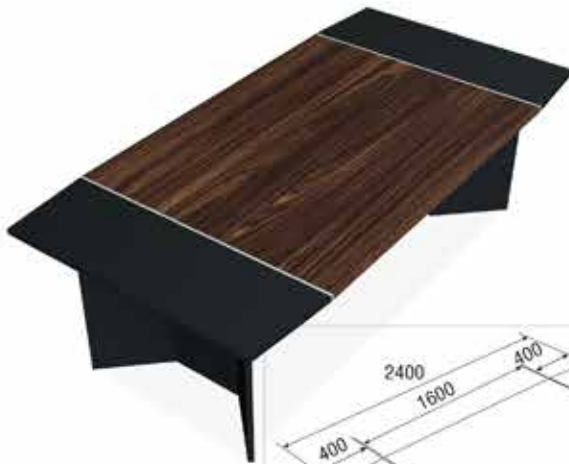

โต๊ะต่อโต๊ะประชุม

1500(W) x 600(D) x 750(H) mm.

5,400 บาท / รวม VAT (MCB / WWB)

2EXCF618

โต๊ะต่อโต๊ะประชุม

1800(W) x 600(D) x 750(H) mm.

5,900 บาท / รวม VAT (MCB / WWB)

MEETING TABLE