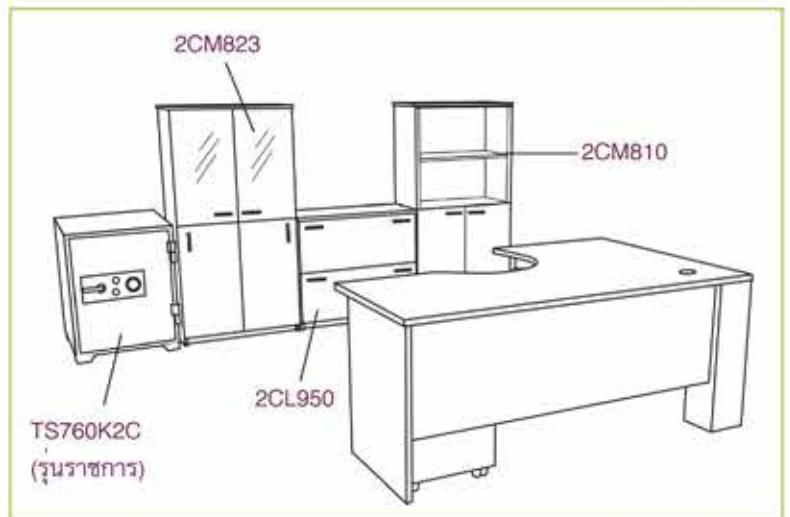

2GD2020R

Office Desk

◆ มอก.437-2529

2GD1812R R/L
1850(W) x 1200(D) x 750(H) mm.

20,000 บาท / รวม VAT (LGN)

21,000 บาท / รวม VAT (LCD / WWD)

2GD1812

ชุดโต๊ะทำงานผู้บริหารระดับสูง 2GD1812 R/L

ชุดโต๊ะทำงานผู้บริหารระดับสูง ประกอบด้วย

No.	Model	Description	Dimension (W)x(D)x(H) mm.
1	2DC1850	โต๊ะทำงาน L-shape พร้อมมดกตคียบอรด์	1850 x 1200 x 750
2	2PD662	ตู้เสริมข้าง	472 x 516 x 600
3	TSS-04	ที่วาง CPU	288 x 510 x 136