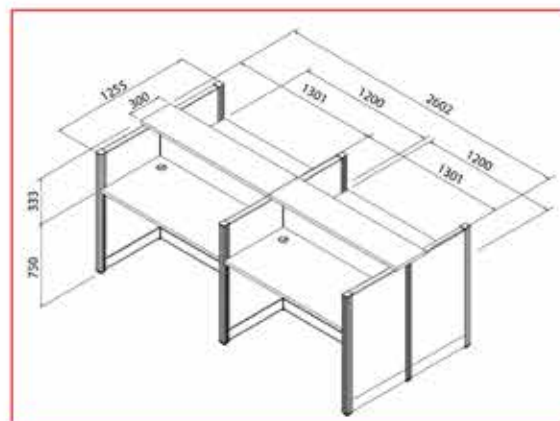

คุณลักษณะพิเศษ Workstation : Series A

1. โต๊ะเด่นด้วยแผง Partition กั้นแบ่งพื้นที่การทำงานเป็นสัดส่วน
2. เพิ่มพื้นที่การจัดเก็บด้วย Top Counter ยาวตามพื้นที่ใช้งาน
3. Top Work มีให้เลือก 2 แบบ คือ Top ตรง และ Top Wave
4. มีกล่องร้อยสายไฟด้านล่าง เพิ่มความเป็นระเบียบและสะดวกในการใช้งาน

(ชุด workstation 4 ที่นั่ง)

MT-WA014 (TOP ตรง) / **MT-WA024** (TOP Wave)
2602(W) x 1255(D) x 1083(H) mm.

42,000 บาท / set VAT

MT-WA014R