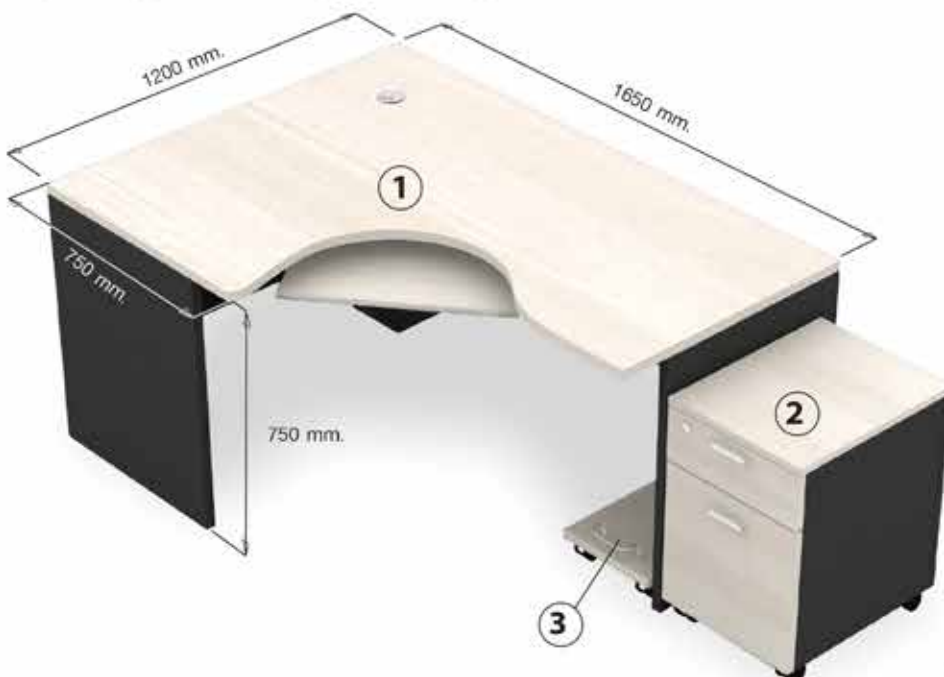

◆ มอก.437-2529

2GD1612 R/L

1650(W) x 1200(D) x 750(H) mm.

17,800 บาท / 30% VAT (LGN)

18,700 บาท / 30% VAT (LCD / WWD)

2GD1612

ชุดโต๊ะทำงานผู้บริหารระดับกลาง
2GD1612 R/L

ชุดโต๊ะทำงานผู้บริหารระดับกลาง ประกอบด้วย

No.	Model	Description	Dimension (W)x(D)x(H) mm.
1	2DC1650	โต๊ะทำงาน L-shape พร้อมถาดคีย์บอร์ด	1650 x 1200 x 750
2	2PD662	ตู้เสริมข้าง	472 x 516 x 800
3	TSS-04	ที่วาง CPU	288 x 510 x 136

2GD1612L