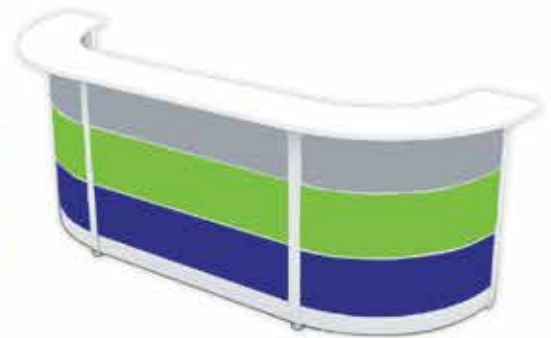

Counter C

Counter J

Counter L

Cool Tone

ให้ความรู้สึก เยือกเย็น สดชื่น สงบ สมာธิ

Vinyl Mix

Hot Tone

ให้ความรู้สึก กระตือรือร้น กระฉับกระเฉง ตื่นตัว