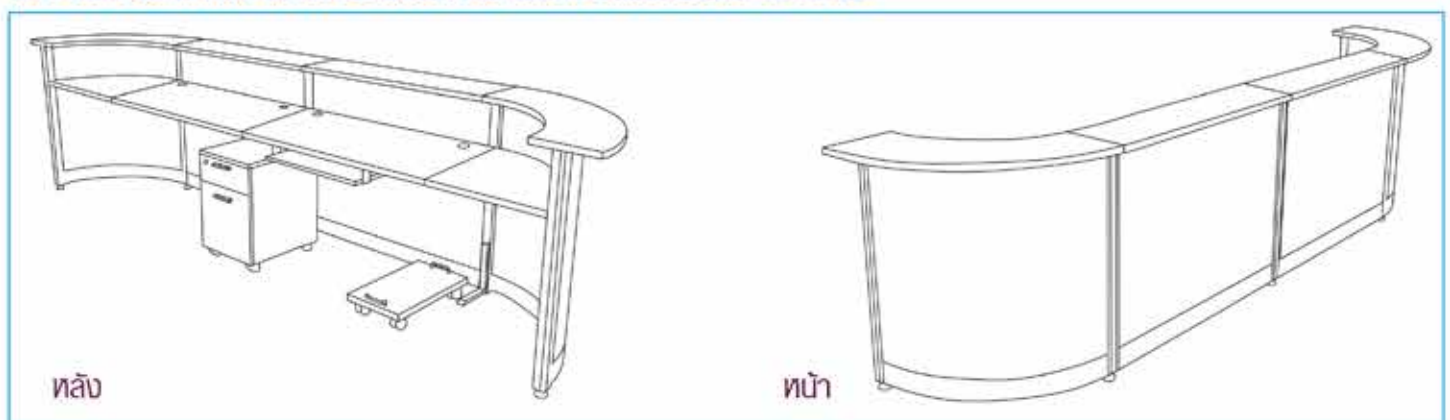

70,200 บาท / 7% VAT (3 Colors)

ขยายขนาดเคาน์เตอร์เพื่อพื้นที่ใช้สอยที่มากขึ้น

ชุดเคาน์เตอร์ประชาสัมพันธ์ CE-shape

Model	Description	Dimension (W)x(D)x(H) mm.
2CE0808	เคาน์เตอร์ประชาสัมพันธ์ (พร้อมพื้นที่ต่อขยาย 800 mm.)	3156 x 778 x 1083
2CE1010	เคาน์เตอร์ประชาสัมพันธ์ (พร้อมพื้นที่ต่อขยาย 1000 mm.)	3556 x 778 x 1083
2CE1212	เคาน์เตอร์ประชาสัมพันธ์ (พร้อมพื้นที่ต่อขยาย 1200 mm.)	3956 x 778 x 1083