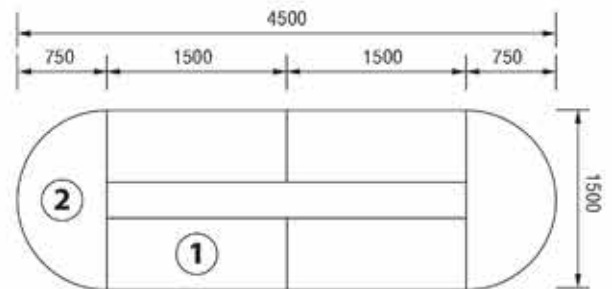

Conference Table

ชุดโต๊ะประชุมทรงโค้ง 10-12 ที่นั่ง
2CFC45

2CFC45

4500(W) x 1500(D) x 750(H) mm.

28,000 บาท / รวม VAT (LGN)

32,700 บาท / รวม VAT (LCD / WWD)

2CFC45

ชุดโต๊ะประชุม 10-12 ที่นั่ง ประกอบด้วย