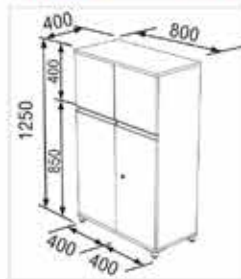

2EXCI813

ตู้เก็บเอกสาร
(อ่างบานเปิดบนบานเปิดกระจก)
800(W) x 400(D) x 1250(H) mm.

11,500 / SOU VAT (MCB / WWB)

2EXCI814

ตู้เก็บเอกสาร
(บานเปิดกระจก)
800(W) x 400(D) x 1250(H) mm.

13,500 / SOU VAT (MCB / WWB)