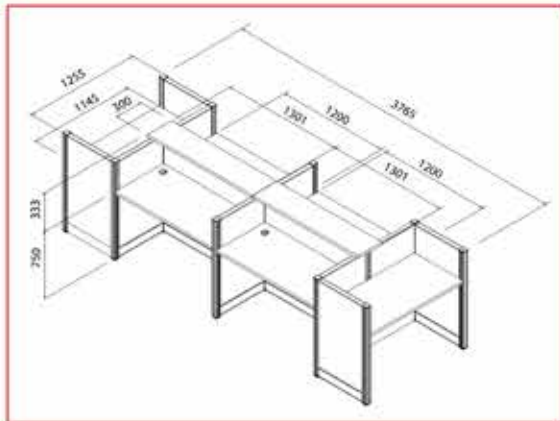

MT-WA014LR