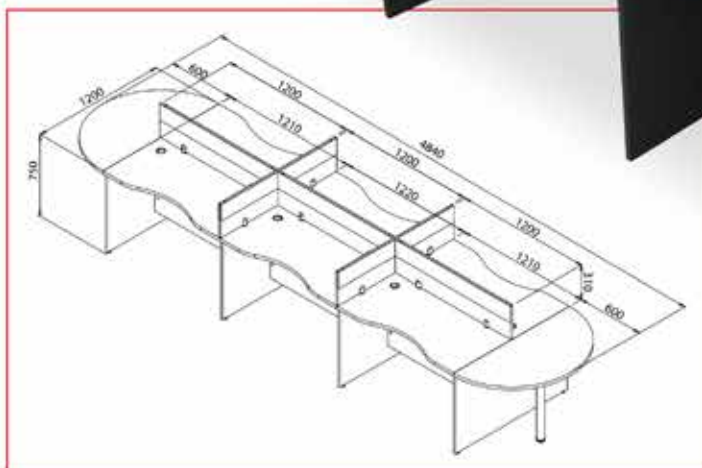

MT-WB016

(ชุด workstation 6 ที่นั่ง)

MT-WB016 (TOP ธรรมดา) / **MT-WB026** (TOP Wave)

3640(W) x 1200(D) x 1060(H) mm.

37,000 บาท / ภาษี VAT

MT-WBC026

(ชุด workstation 6 ที่นั่ง) พร้อมตัวต่อโค้งโต๊ะประชุม

MT-WBC016 (TOP ธรรมดา) / **MT-WBC026** (TOP Wave)

4840(W) x 1200(D) x 1060(H) mm.

43,000 บาท / ภาษี VAT