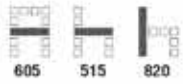

สามารถพับเก็บข้อนิ้วเท้าได้ สะดวกสบาย ประหยัดเนื้อที่

ขาเหล็กชุดโครเมียม พร้อมลูกล้อ PU

แผ่นเลเซอร์พับเก็บได้ (M7CL)

M7C

Foldable
(พับเก็บซ่อนโต๊ะ)

M7C เก้าอี้สำนักงาน มีเท้าแบบ
605(W) x 515(D) x 820(H) mm.