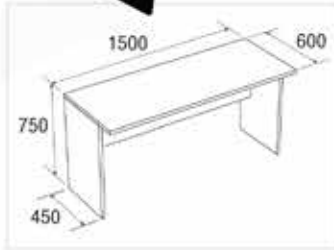

35,000 บาท / SET VAT (MCB / WWB)

ชุดโต๊ะประชุม

2EXCF5715 ชุดโต๊ะประชุม 12-16 ที่นั่ง
5700(W) x 1500(D) x 750(H) mm.

ชุดโต๊ะประชุม 12-16 ที่นั่ง

No.	Model	Description	Dimension (W)x(D)x(H) mm.	Qty
1	2EXCF4215	ชุดโต๊ะประชุม 8-10 ที่นั่ง	4200 x 1500 x 750	1
2	2EXCF615	โต๊ะต่อโต๊ะประชุม	1500 x 600 x 750	2

2EXCF4215

2EXCF4815

โต๊ะประชุมใหญ่แยกชิ้น ออกแบบทรง DIAMOND CUT รูปแบบสวยงามทันสมัย ต่อเพิ่มได้ด้วยโต๊ะประชุมทรง

2EXCF4215

2EXCF5715

โต๊ะต่อโต๊ะประชุม

TABLE EXTENSION

2EXCF615

โต๊ะต่อโต๊ะประชุม

1500(W) x 600(D) x 750(H) mm.

5,400 บาท / รวม VAT (MCB / WWB)

2EXCF618

โต๊ะต่อโต๊ะประชุม

1800(W) x 600(D) x 750(H) mm.

5,900 บาท / รวม VAT (MCB / WWB)

MEETING TABLE