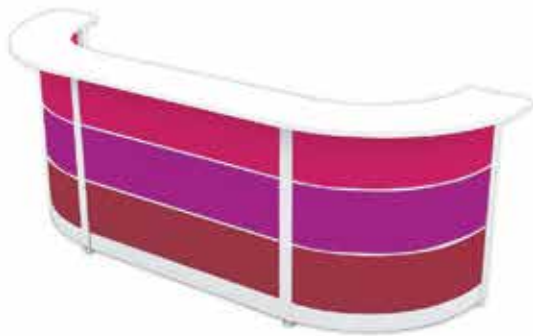

Mix & Match Guidelines

ปรับแต่งสีส้น Reception Counter ตามที่ต้องการได้ทั้งสามสีทั้งแบบผ้าหรือแบบหนัง Vinyl

Fabric Mix

Hot Tone

ให้ความรู้สึก กระตือรือร้น กระฉับกระเฉง ตื่นตัว

Counter I

Counter C

Counter J

Counter L

Cool Tone

ให้ความรู้สึก เยือกเย็น สดชื่น สงบ สมာธิ