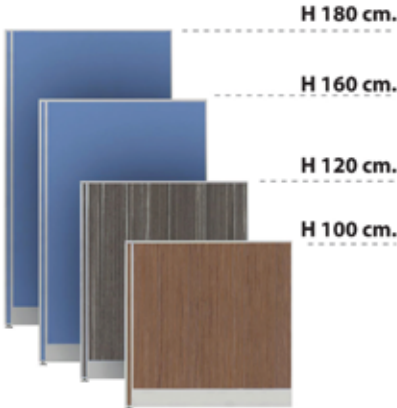

V35

F25

ทัง

ฟ้า

Partition

W 60 cm.

W 80 cm.

W 100 cm.