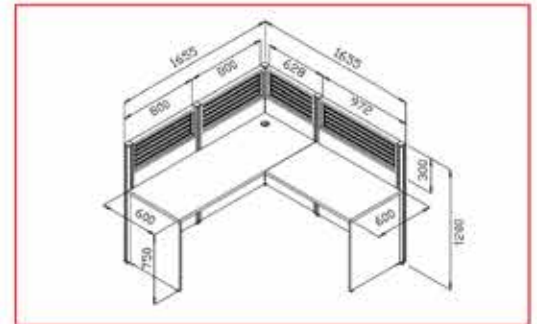

Modular Workstation

MT-WS011 (ชุด workstation 1 ที่นั่ง)
1655(W) x 1655(D) x 1200(H) mm.

38,000 บาท / ๘% VAT