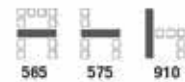

M10D

M10D เก้าอี้สำนักงาน มีพนักแขน
565(W) x 575(D) x 910(H) mm.

4,000 บาท / อนุ VAT (ถ้า Mesh) (รวมฟรีเดลิเวอรี่)

COLOR

ตัว/น้ำเงิน ตัว/แดง ตัว/ดำ

M11 New

M11 เก้าอี้สำนักงาน มีพนักแขน
560(W) x 585(D) x 910-1000(H) mm.