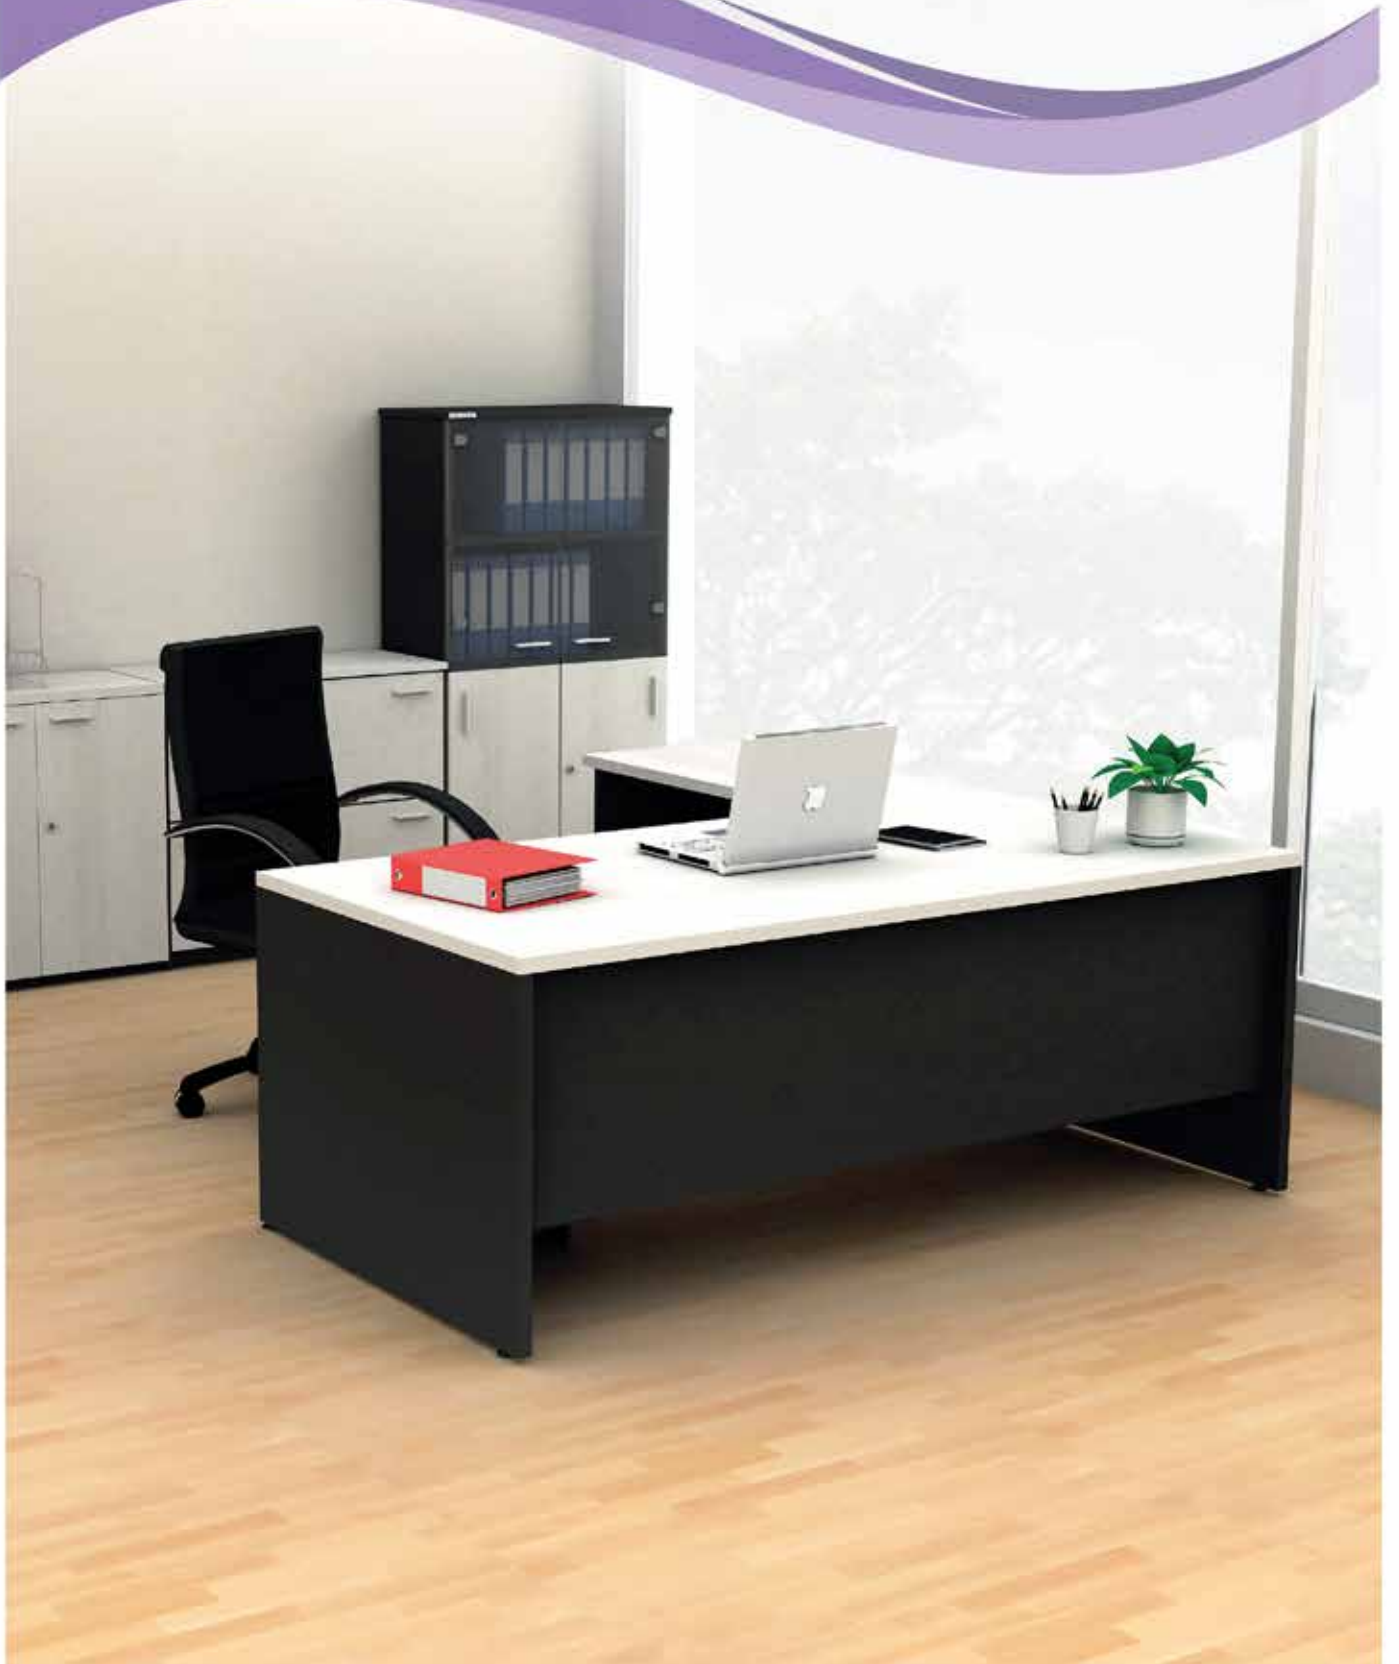

Wooden Furniture

มาตรฐานสินค้าที่เหนือกว่า

Wooden Furniture

Collection White Wood

คุณลักษณะพิเศษของโต๊ะทำงาน MO-TECH®

1. แผ่น TOP ผลิตจาก Particle Board ทน 28 mm. ปิดผิวด้วยเมลามีน ทนการขีดข่วนป้องกันรอยซึมของน้ำ ความชื้น และการวางขาชน-รื้อน
2. ขาโต๊ะสามารถปรับระดับได้ แนบสนิทกับพื้นสำนักงานและช่วยกับความชื้น
3. แผ่นหน้าโต๊ะใช้ระบบ Sit On Design ซึ่งช่วยรองรับน้ำหนักได้มากขึ้น
4. ลีนชัก เกือบเพิ่มแขนแนวนอน ขนานกับหน้าลิ้นชัก สะดวกต่อการหยิบใช้ และยืดอายุการใช้งานของรางลิ้นชัก
5. กุญแจระบบ Central Lock สามารถล็อกพร้อมกัน เพิ่มความปลอดภัย ในการจัดเก็บ
6. แผ่นกันหน้าโต๊ะทุกรุ่นจะ SET เข้าด้านในสะดวกต่อผู้นั่งติดต่อทำงาน