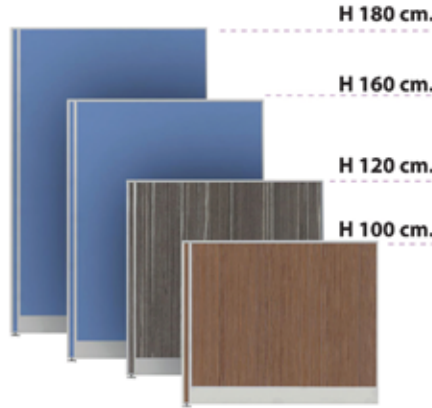

V35

F25

ทัง

ฟ้า

Partition

W 60 cm.

W 80 cm.

W 100 cm.