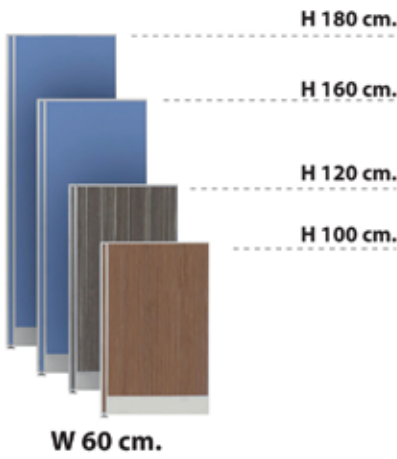

Partition

เครื่องระจกใส (มีกล่องร้อยสายไฟ)	ราคา (บาท/รวม VAT)	
	ฝ้า/ทบัง	ไม้
MH-206 600(W) x 1200(H) mm.	4,400	5,700
MH-208 800(W) x 1200(H) mm.	5,300	6,400
MH-210 1000(W) x 1200(H) mm.	5,750	7,100
MH-212 1200(W) x 1200(H) mm.	6,400	7,800

เครื่องระจกใส (ไม่มีกล่องร้อยสายไฟ)	ราคา (บาท/รวม VAT)	
	ฝ้า/ทบัง	ไม้
MH-206N 600(W) x 1200(H) mm.	3,850	5,200
MH-208N 800(W) x 1200(H) mm.	4,650	5,900
MH-210N 1000(W) x 1200(H) mm.	5,200	6,600
MH-212N 1200(W) x 1200(H) mm.	5,650	7,300

แผงทึบ (ไม่มีกล่องร้อยสายไฟ)	ราคา (บาท/รวม VAT)	
	ฝ้า/ทบัง	ไม้
MF-106N 600(W) x 1000(H) mm.	2,750	3,500
MF-108N 800(W) x 1000(H) mm.	3,150	4,200
MF-110N 1000(W) x 1000(H) mm.	3,750	4,900
MF-112N 1200(W) x 1000(H) mm.	4,000	5,600
MF-206N 600(W) x 1200(H) mm.	3,100	4,000
MF-208N 800(W) x 1200(H) mm.	3,450	4,700
MF-210N 1000(W) x 1200(H) mm.	4,200	5,400
MF-212N 1200(W) x 1200(H) mm.	4,400	6,100
MF-606N 600(W) x 1600(H) mm.	3,750	4,700
MF-608N 800(W) x 1600(H) mm.	4,200	5,700
MF-610N 1000(W) x 1600(H) mm.	5,150	6,700
MF-612N 1200(W) x 1600(H) mm.	5,300	7,700
MF-806N 600(W) x 1800(H) mm.	4,400	5,500
MF-808N 800(W) x 1800(H) mm.	4,950	6,700
MF-810N 1000(W) x 1800(H) mm.	6,200	7,900
MF-812N 1200(W) x 1800(H) mm.	6,500	9,100