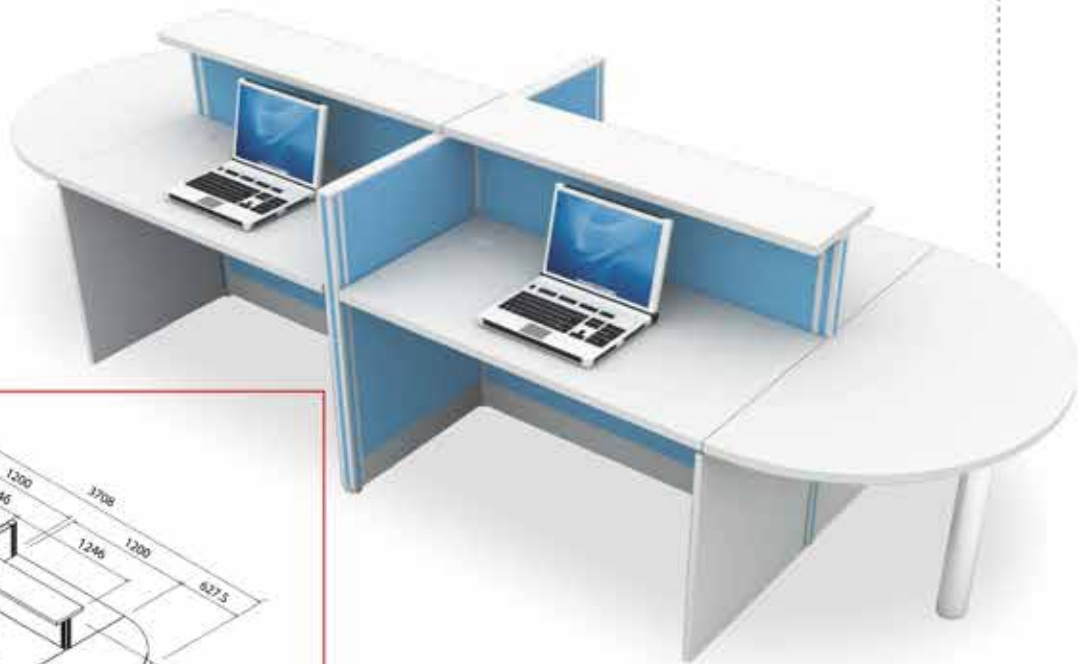

80,000 บาท / 850 VAT

จุดเด่น : สามารถเพิ่มพื้นที่การใช้งานโดยการติดตั้งตัวต่อโค้ง บริเวณหัวและท้ายชุด เพื่อใช้เป็นโต๊ะประชุมย่อยหรือวางอุปกรณ์สื่อสาร เช่น Fax/Printer/Scanner

MT-WAC014

(ชุด workstation 4 ที่นั่ง) พร้อมตัวต่อโค้งโต๊ะประชุม
MT-WAC014 (TOP ตรง) / **MT-WAC024** (TOP Wave)
3708(W) x 1255(D) x 1083(H) mm.