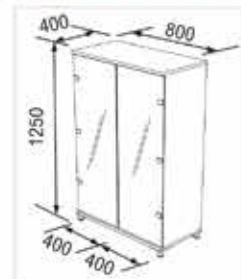

2EXCI813

ตู้เก็บเอกสาร
(อ่างบานเปิดบนบานเปิดกระจก)
800(W) x 400(D) x 1250(H) mm.

11,500 / SOU VAT (MCB / WWB)

2EXCI814

ตู้เก็บเอกสาร
(บานเปิดกระจก)
800(W) x 400(D) x 1250(H) mm.

13,500 / SOU VAT (MCB / WWB)