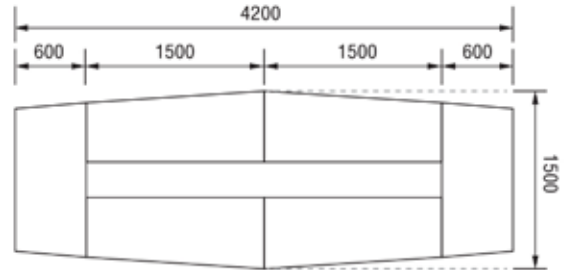

2EXCF4215

ชุดโต๊ะประชุม 8-10 ที่นั่ง
4200(W) x 1500(D) x 750(H) mm.

32,700 บาท / SET VAT (MCB / WWB)

2EXCF4815

ชุดโต๊ะประชุม 10-14 ที่นั่ง
4800(W) x 1500(D) x 750(H) mm.

35,000 บาท / SET VAT (MCB / WWB)

ชุดโต๊ะประชุม

2EXCF5715 ชุดโต๊ะประชุม 12-16 ที่นั่ง
5700(W) x 1500(D) x 750(H) mm.

ชุดโต๊ะประชุม 12-16 ที่นั่ง

No.	Model	Description	Dimension (W)x(D)x(H) mm.	Qty
1	2EXCF4215	ชุดโต๊ะประชุม 8-10 ที่นั่ง	4200 x 1500 x 750	1
2	2EXCF615	โต๊ะต่อโต๊ะประชุม	1500 x 600 x 750	2

2EXCF4215

โต๊ะประชุมใหญ่แยกชิ้น ออกแบบทรง DIAMOND CUT รูปแบบสวยงามทันสมัย ต่อเพิ่มได้ด้วยโต๊ะประชุมทรง