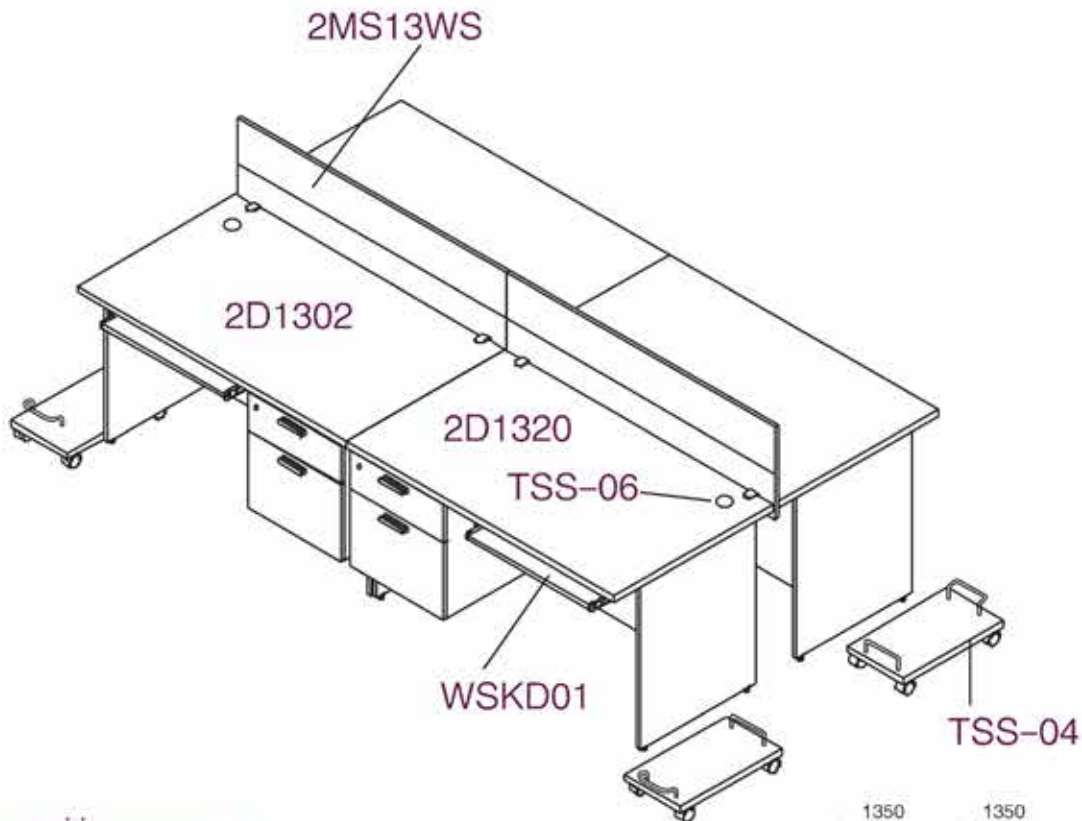

2DK12-S3

1800(W) x 1400(D) x 750(H) mm.

15,000 บาท / SET (รวม VAT) (WMJ / WEJ)

สีใช้เพื่อการอ้างอิง ระบบการพิมพ์อาจทำให้สีไม่ตรงกับสีสินค้าจริง 100 %

ภาพบรรยากาศชุดโต๊ะทำงาน 2DK12-S3 (WMJ/WEJ)

ชุดโต๊ะทำงาน