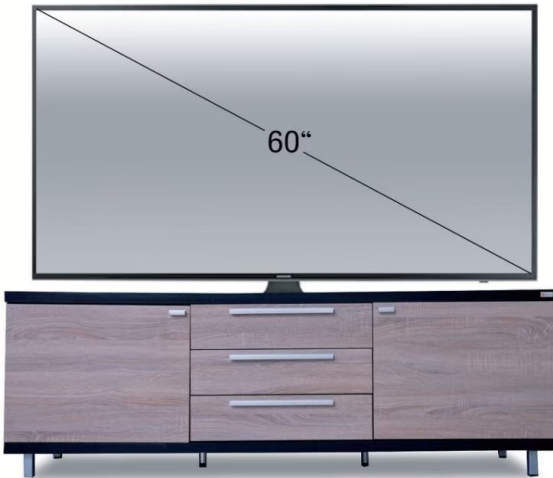

โต๊ะ Intent ติดตั้งตัวรับ
มาตรฐาน มอก.

ตัดไม้ดี ไม่พลาดทุกการนัดหมาย

BOOM TV Cabinet

ชั้นวางทีวี บูม

“ความงามไม่มีพายุ ขันสุดของความสนุกสนาน”

วอลนัท/โซลิต

โซลิต/กราไฟท์

TC-0012

W.1600 x D.400 x H.540 mm.

คุณสมบัติพิเศษ

รับน้ำหนักได้สูงสุด 25 กิโลกรัม
วางทีวีขนาดสูงสุด 60 นิ้ว

ลิ้นชักเก็บของ 3 ชั้น เก็บของจุใจ
พร้อมรางเหล็กคุณภาพสูง

ชั้นเก็บของโล่ง ช้าย/ขวา
ชั้นภายในปรับระดับได้ เปิด-ปิด
กันฝุ่นกันแมลง