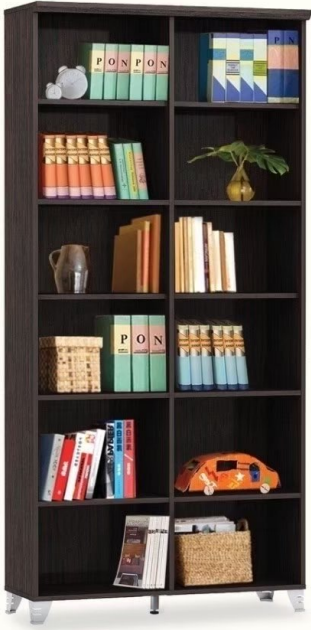

มีพลาสติกทรงด้านล่างป้องกันรอยขีดข่วน

Binder 5 Shelf

ชั้นอเนกประสงค์ บินเดอร์ 5 ชั้น

“ชั้นขนาดกว้าง สามารถจัดวางสิ่งของได้หลากหลาย”

CB-0B05

W.600 x D.298 x H.1956 mm.

คุณสมบัติพิเศษ

สีสดใส สามารถต่อเติมสร้างพื้นที่การจัดวางได้หลากหลายยิ่งขึ้น

สำหรับจัดวางหนังสือ แฟ้มเอกสาร หรือสิ่งของต่างๆ

มีพลาสติกรองด้านล่างป้องกันรอยขีดข่วน

The Star Shelf

ชั้นวางหนังสือ เดอะสตาร์

“ชั้นจัดวางเอกสารสำคัญ Manageได้ตามสไตล์คุณ”

วอลนัท

ไซลิต/กราฟท์

ขาว

BH-0004

W.900 x D.340 x H.1900 mm.

คุณสมบัติพิเศษ

แผ่นชั้นสามารถปรับระดับได้
ช่วยให้การจัดวางง่ายขึ้น

ชั้นวางแข็งแรง รองรับน้ำหนัก
มากถึง 60 kg.

ขาฉากเหล็ก 4 ขา พร้อมขากลาง
ปรับระดับได้ รองรับน้ำหนักได้ดี

New Sky Shelf