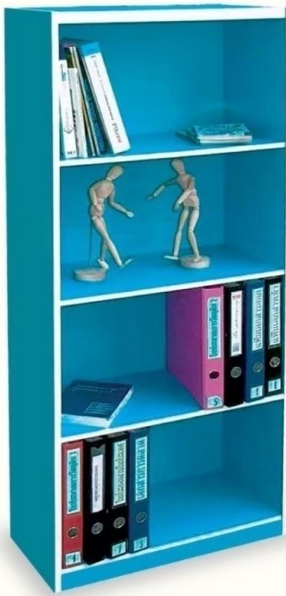

คุณสมบัติพิเศษ

ตู้ขนาดกว้าง ใช้งานได้หลากหลาย

มือจับปุ่มพลาสติก ง่าย สะดวก
ในการ เปิด-ปิด

พร้อมกุญแจล็อกทุกชั้น
เพื่อการจัดเก็บที่มิดชิด

Binder 3 Shelf

ชั้นอเนกประสงค์ บินเดอร์ 3 ชั้น

“ชั้นขนาดกว้าง สามารถจัดวางสิ่งของได้หลากหลาย”

CB-0B03

W.600 x D.298 x H.1200 mm.

คุณสมบัติพิเศษ

สีสดใส สามารถต่อเติมสร้างพื้นที่การจัดวางได้หลากหลายยิ่งขึ้น

สำหรับจัดวางหนังสือ แฟ้มเอกสาร หรือสิ่งของต่างๆ

มีพลาสติกรองด้านล่างป้องกันรอยขีดข่วน

Binder 4 Shelf

ชั้นอเนกประสงค์ บินเดอร์ 4 ชั้น

“ชั้นขนาดกว้าง สามารถจัดวางสิ่งของได้หลากหลาย”

CB-0B04

W.600 x D.298 x H.1578 mm.

คุณสมบัติพิเศษ

สีสดใส สามารถต่อเติมสร้างพื้นที่การจัดวางได้หลากหลายยิ่งขึ้น

สำหรับจัดวางหนังสือ แฟ้มเอกสาร หรือสิ่งของต่างๆ