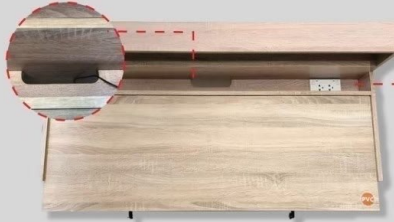

คุณสมบัติพิเศษ

จะสมุดบันทึก หรือโทรศัพท์
ก็หยิบง่ายได้มือ

ท็อปโต๊ะเสริมเหล็กเส้นกันแอ่น
เพิ่มความแข็งแรงรับน้ำหนักได้ 30 kg.

หมดปัญหาสายไฟรุงรัง กวนตา
ด้วยช่องร้อยสายไฟ ลงใต้ท็อปโต๊ะ

หน้าบานลิ้นชัก มีกุญแจเลือก
จัดเก็บสิ่งของที่สำคัญ