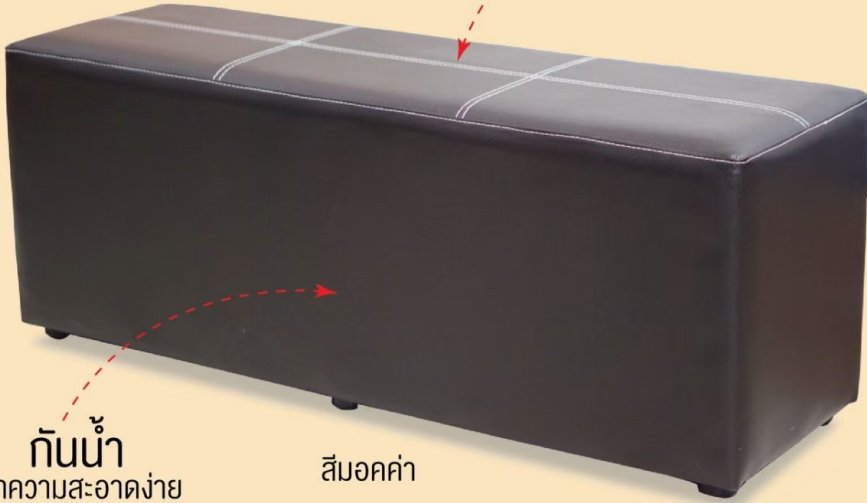

Potter Stool

สตูลเบาะหนัง 2 ที่นั่ง พอตเตอร์
“สตูลเบาะหนัง Let’s fun ทุก Activity”

เดินเส้นด้ายคู่ สีขาว ตัดกับสีเข้มของเบาะหนัง
เพิ่มความหรูหราให้กับ Stool ชั้นโปรดของคุณ

กันน้ำ
ทำความสะอาดง่าย

สีมอคค่า

SA-0002

W.1200 x D.360 x H.430 mm.

คุณสมบัติพิเศษ

สตูลหนัง 2 ที่นั่งเบาะนุ่ม
โครงสร้างแข็งแรง
รับน้ำหนักได้เป็นอย่างดี

ขนาดพอเหมาะสามารถวางท้ายเตียง
เพื่อตกแต่งหรือใช้ประโยชน์
ได้ตามความต้องการ

พลาพลาสติก 6 ๗
เคลือบง่ายง่าย
ป้องกันพื้นเป็นรอย
(Non Marking)