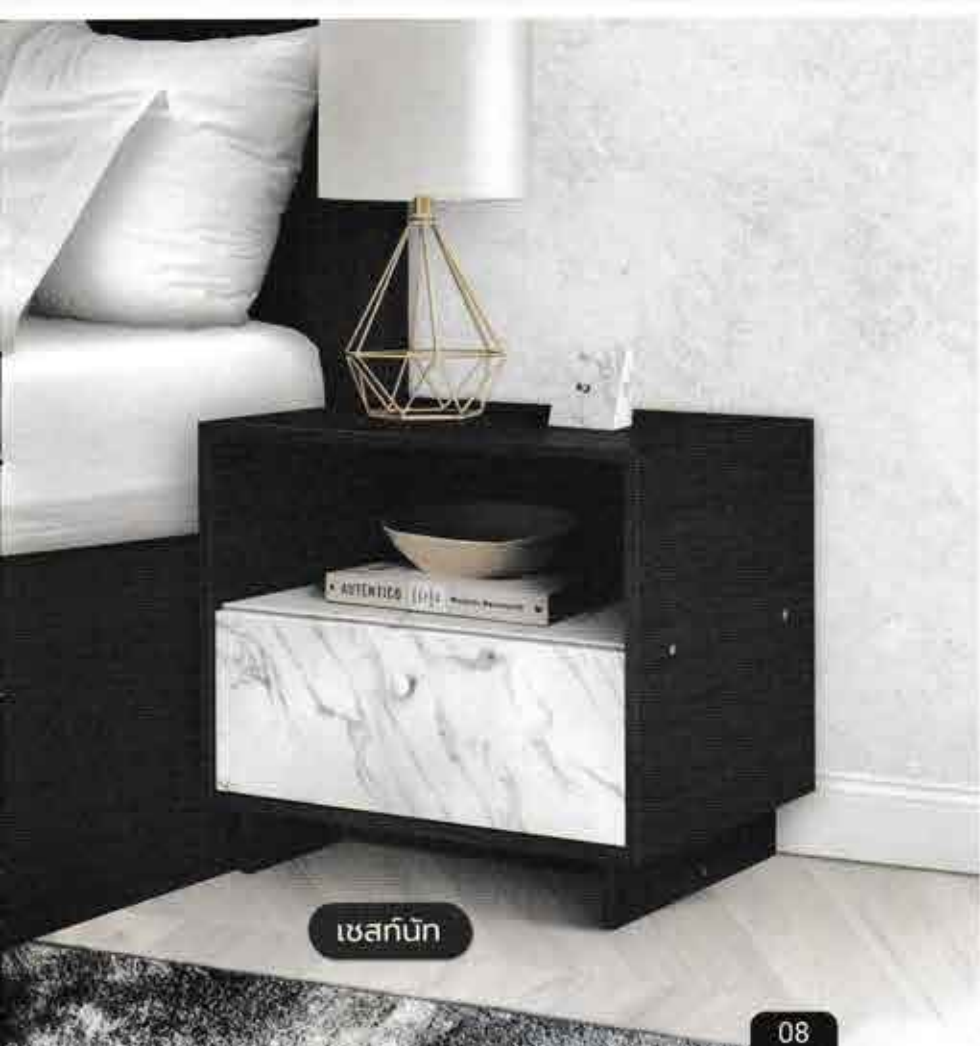

SIZE : 50x40x47 CM.

ตู้ข้างเตียง 1 ลีนชัก
และ 1 ช่องโล่ง
เรียบง่ายสไตล์ Modern
ดูดีด้วยมือจับลีนชักสีเงิน
โทนสีดูเป็นธรรมชาติ
ลายไม้ตัดกับลายหิน

HOT PRICE

1,000.-

ไลท์วู้ด

เชลท์นิก

ตู้ข้างเตียง | ลีโอ
LEO
NIGHT STAND

SIZE : 40x40x50 CM.

ตู้ข้างเตียง 1 ลีนชัก
และ 1 ช่องโล่ง ขนาดกำลังดี
ลีนชักลื่นคึกเก็บของสำคัญ
ได้อย่างปลอดภัย มีลื่นในตัว
โทนสีดูเป็นธรรมชาติ
พร้อมขาทรงกลมดูทันสมัย

HOT PRICE

1,000.-

Ei ไม้ปลอดสารพิษมาตรฐานยุโรป
ไม่มีกลิ่นฉุนไม่เสกตา