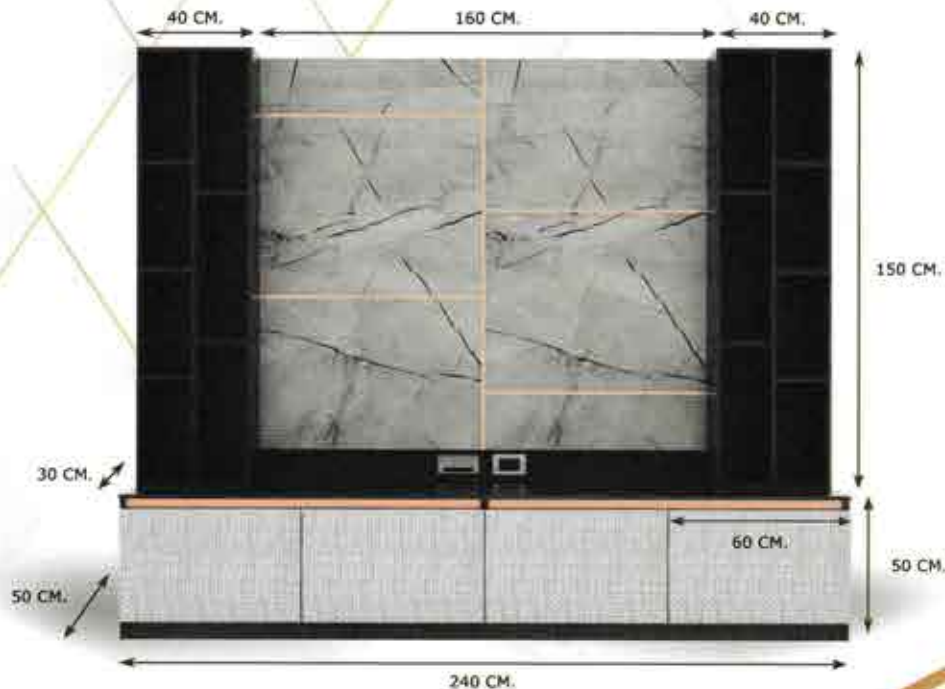

ตู้โชว์ทีวี | อลิซ

ALLIZ

TV SHOWCASE

ไม้ปลอดสารพิษ
ไม่มีกลิ่นฉุน
ไม่ແສบຕາ

ประดับด้วย
อลูมิเนียม

ช่องร้อย
สายไฟ

ดีไซน์
2 ช่อง

SIZE : 260x50x200 CM.