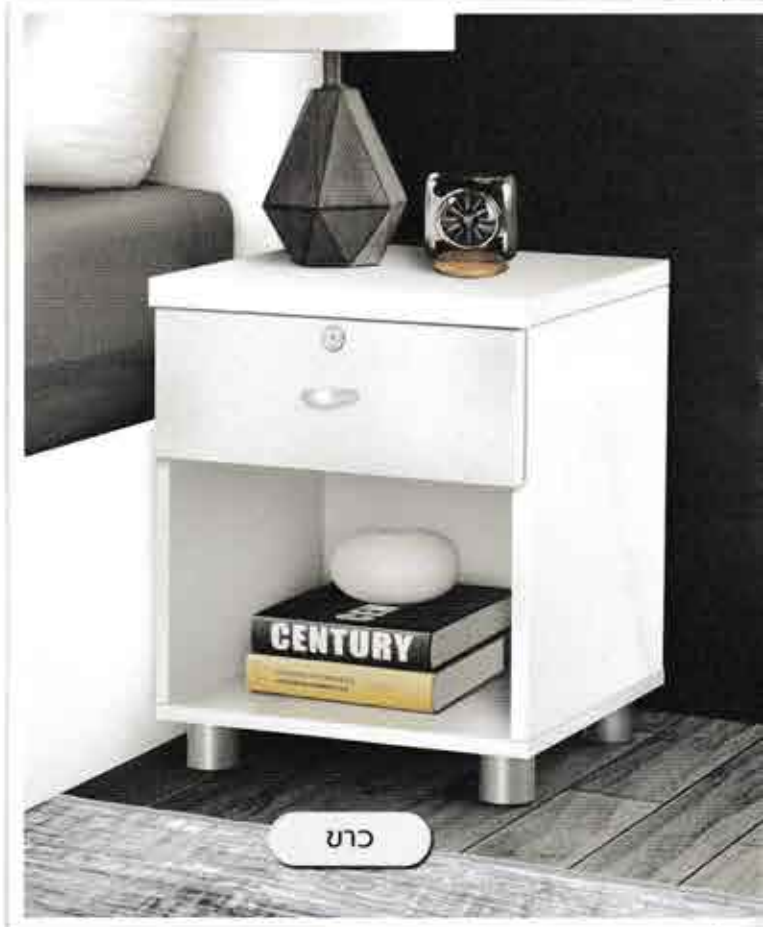

ตู้ข้างเตียง | ลีโอ
LEO
NIGHT STAND

SIZE : 40x40x50 CM.

ตู้ข้างเตียง 1 ลีนชัก
และ 1 ช่องโล่ง ขนาดกำลังดี
ลีนชักลื่นคึกเก็บของสำคัญ
ได้อย่างปลอดภัย มีลื่นในตัว
โทนสีดูเป็นธรรมชาติ
พร้อมขาทรงกลมดูทันสมัย

HOT PRICE

1,000.-

Ei ไม้ปลอดสารพิษมาตรฐานยุโรป
ไม่มีกลิ่นฉุนไม่เสกตา

ขาว