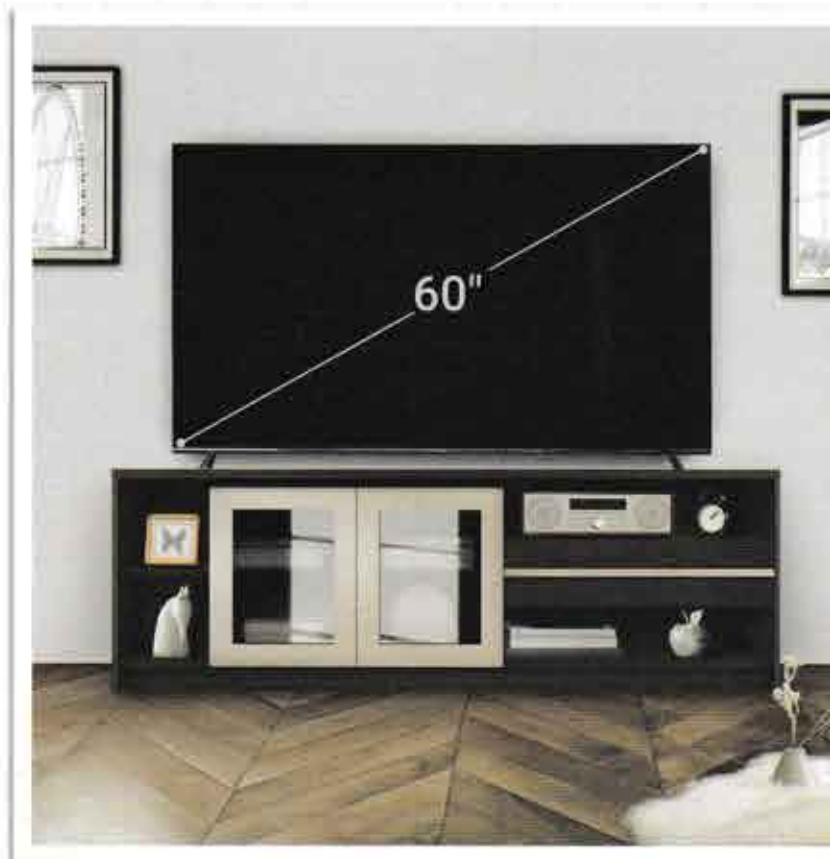

Ei ไม่ปลดสารพิษปนเปื้อนสู่สิ่งแวดล้อม
ไม่มีกลิ่นฉุนไหม้แสบตา

SIZE : 180x40x60 CM.

Available Colors :

ไลท์โอ๊ค (light oak)

เชสทิวู้ท (chestnut)

ตู้วางทีวีขนาดพอเหมาะ ลายไม้สไตล์
ธรรมชาติพร้อมด้วยลิ้นชักเก็บของ 1 ลิ้นชัก
ช่องเก็บของบานกระบอกกันฝุ่น 2 บานเปิด
และช่องวางของแบบโล่ง จัดโชว์ของได้
ทั้งเล็กและใหญ่

HOT PRICE

5,000.-

MARISA

Wall cabinet for TV

SIZE : 180x30x60 CM.(ตู้บน)

SIZE : 180x40x40 CM.(ตู้ล่าง)

Available Colors :

Ei ไม้ปลอดสารพิษมาตรฐานยุโรป
ไม่มีกลิ่นฉุนไม่ແຂຕາ