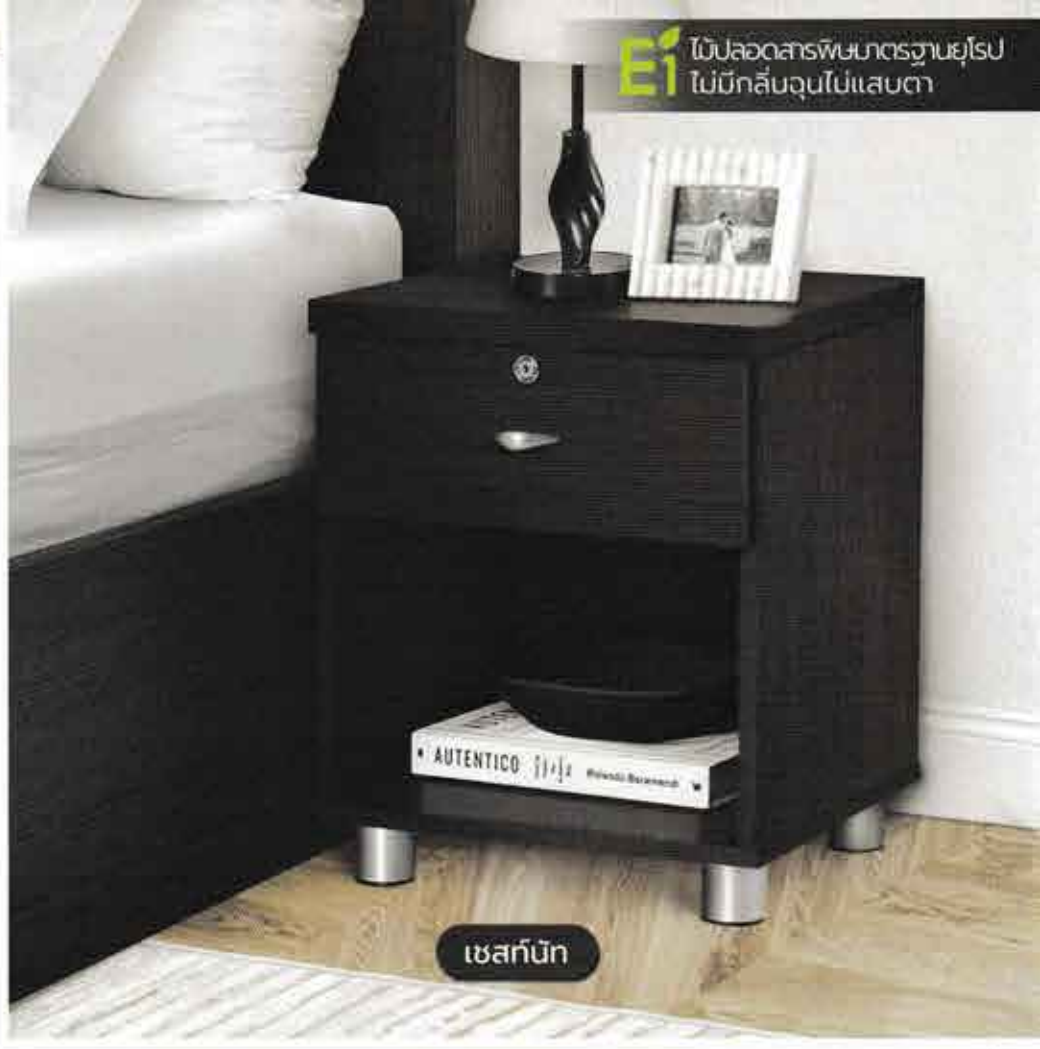

SIZE : 50x40x47 CM.

ตู้ข้างเตียง 1 ลีนชัก
และ 1 ช่องโล่ง
เรียบง่ายสไตล์ Modern
ดูดีด้วยมือจับลีนชักสีเงิน
โทนสีดูเป็นธรรมชาติ
ลายไม้ตัดกับลายหิน

HOT PRICE

1,000.-

ไลท์วู้ด

เชลท์นิก

ตู้ข้างเตียง | ลีโอ
LEO
NIGHT STAND

SIZE : 40x40x50 CM.

ตู้ข้างเตียง 1 ลีนชัก
และ 1 ช่องโล่ง ขนาดกำลังดี
ลีนชักลื่นคึกเก็บของสำคัญ
ได้อย่างปลอดภัย มีลื่นในตัว
โทนสีดูเป็นธรรมชาติ
พร้อมขาทรงกลมดูทันสมัย

HOT PRICE

1,000.-

Ei ไม้ปลอดสารพิษมาตรฐานยุโรป
ไม่มีกลิ่นฉุนไม่เสกตา