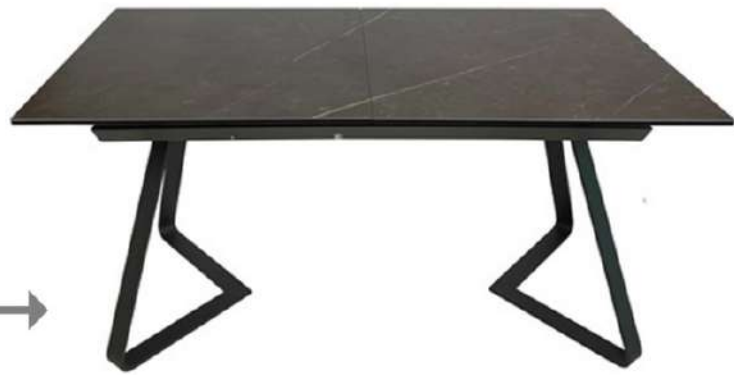

โต๊ะสโตน (HT98008)

ขนาดสินค้า : W160xD90xH76 CM.

หน้าโต๊ะเป็นหินอ่อนสีดำขยายเพิ่มอีกได้ถึง 210 ซม.

ขาโต๊ะทำจากเหล็ก