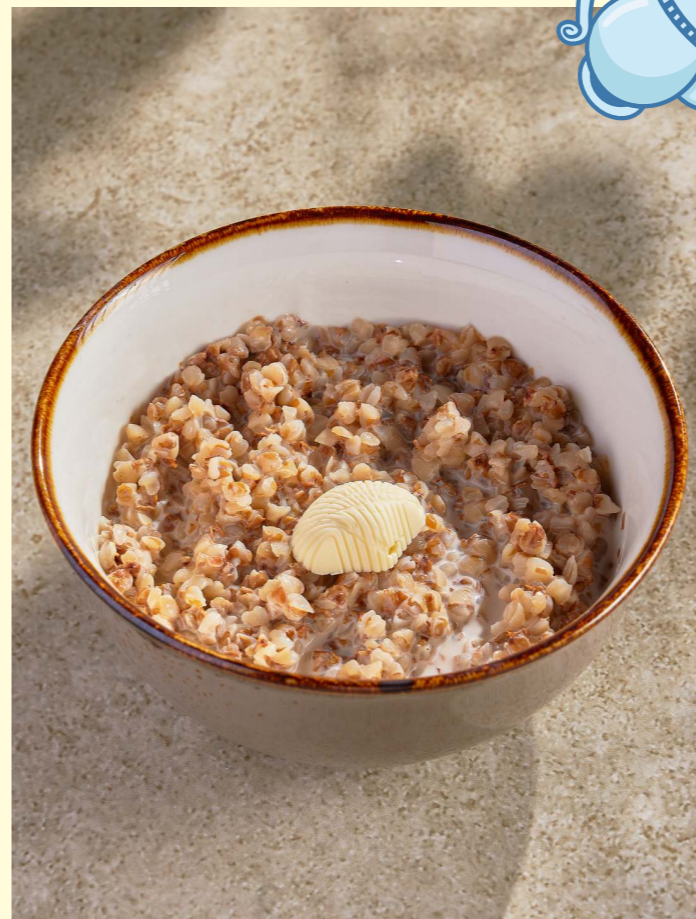

# ЗАВТРАКИ

**БЛИНЧИКИ С МАСЛОМ**  
390 Р 135/10г

**БЛИНЫ С СЫРОМ И ВЕТЧИНОЙ**  
450 Р 230г

**СЫРНИКИ СО СМЕТАНОЙ**  
450 Р 135г

**КАША ОВСЯНАЯ**  
290 Р 250г

**КАША РИСОВАЯ**  
290 Р 250г

**КАША ГРЕЧНЕВАЯ**  
290 Р 250г

**СКРЭМБЛ**  
450 Р 180г