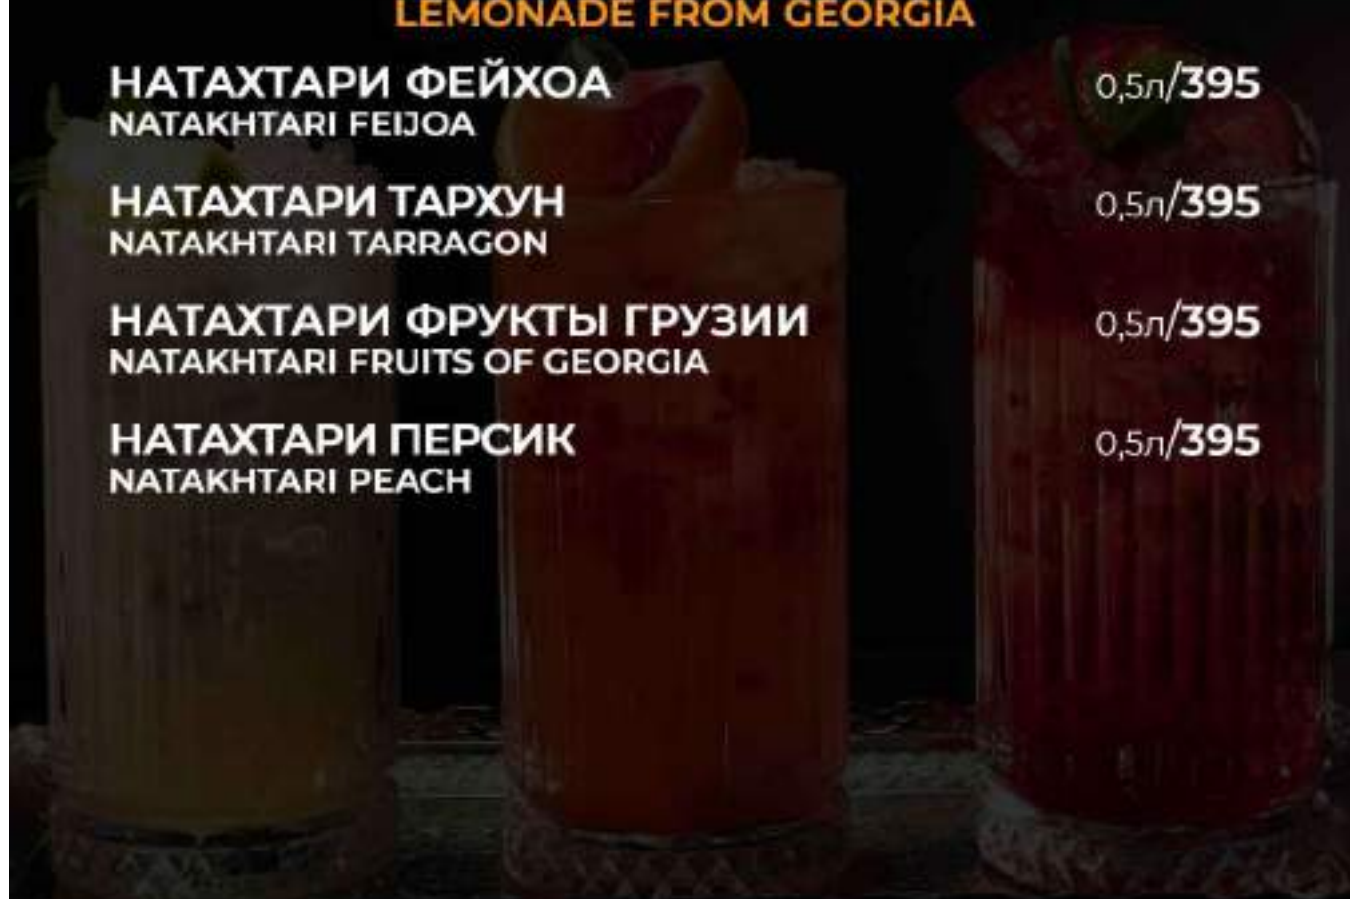

ЛИМОНАДЫ LEMONADES

ЧЕРНИКА / ЛАВАНДА
BLUEBERRY / LAVENDER

0,4л/475

ПРЯНАЯ КЛЮКВА
SPICY CRANBERRIES

0,4л/475

МАНГО / МАРАКУЙЯ
MANGO / PASSION FRUIT

0,4л/475

МОХИТО
MOJITO

0,4л/475

ОБЛЕПИХА / БУЗИНА
SEA BUCKTHORN / ELDERBERRY

0,4л/475

ЛИМОНАД ИЗ ГРУЗИИ LEMONADE FROM GEORGIA

НАТАХТАРИ ФЕЙХОА
NATAKHTARI FEIJOA

0,5л/395

НАТАХТАРИ ТАРХУН
NATAKHTARI TARRAGON

0,5л/395

НАТАХТАРИ ФРУКТЫ ГРУЗИИ
NATAKHTARI FRUITS OF GEORGIA

0,5л/395

НАТАХТАРИ ПЕРСИК
NATAKHTARI PEACH

0,5л/395