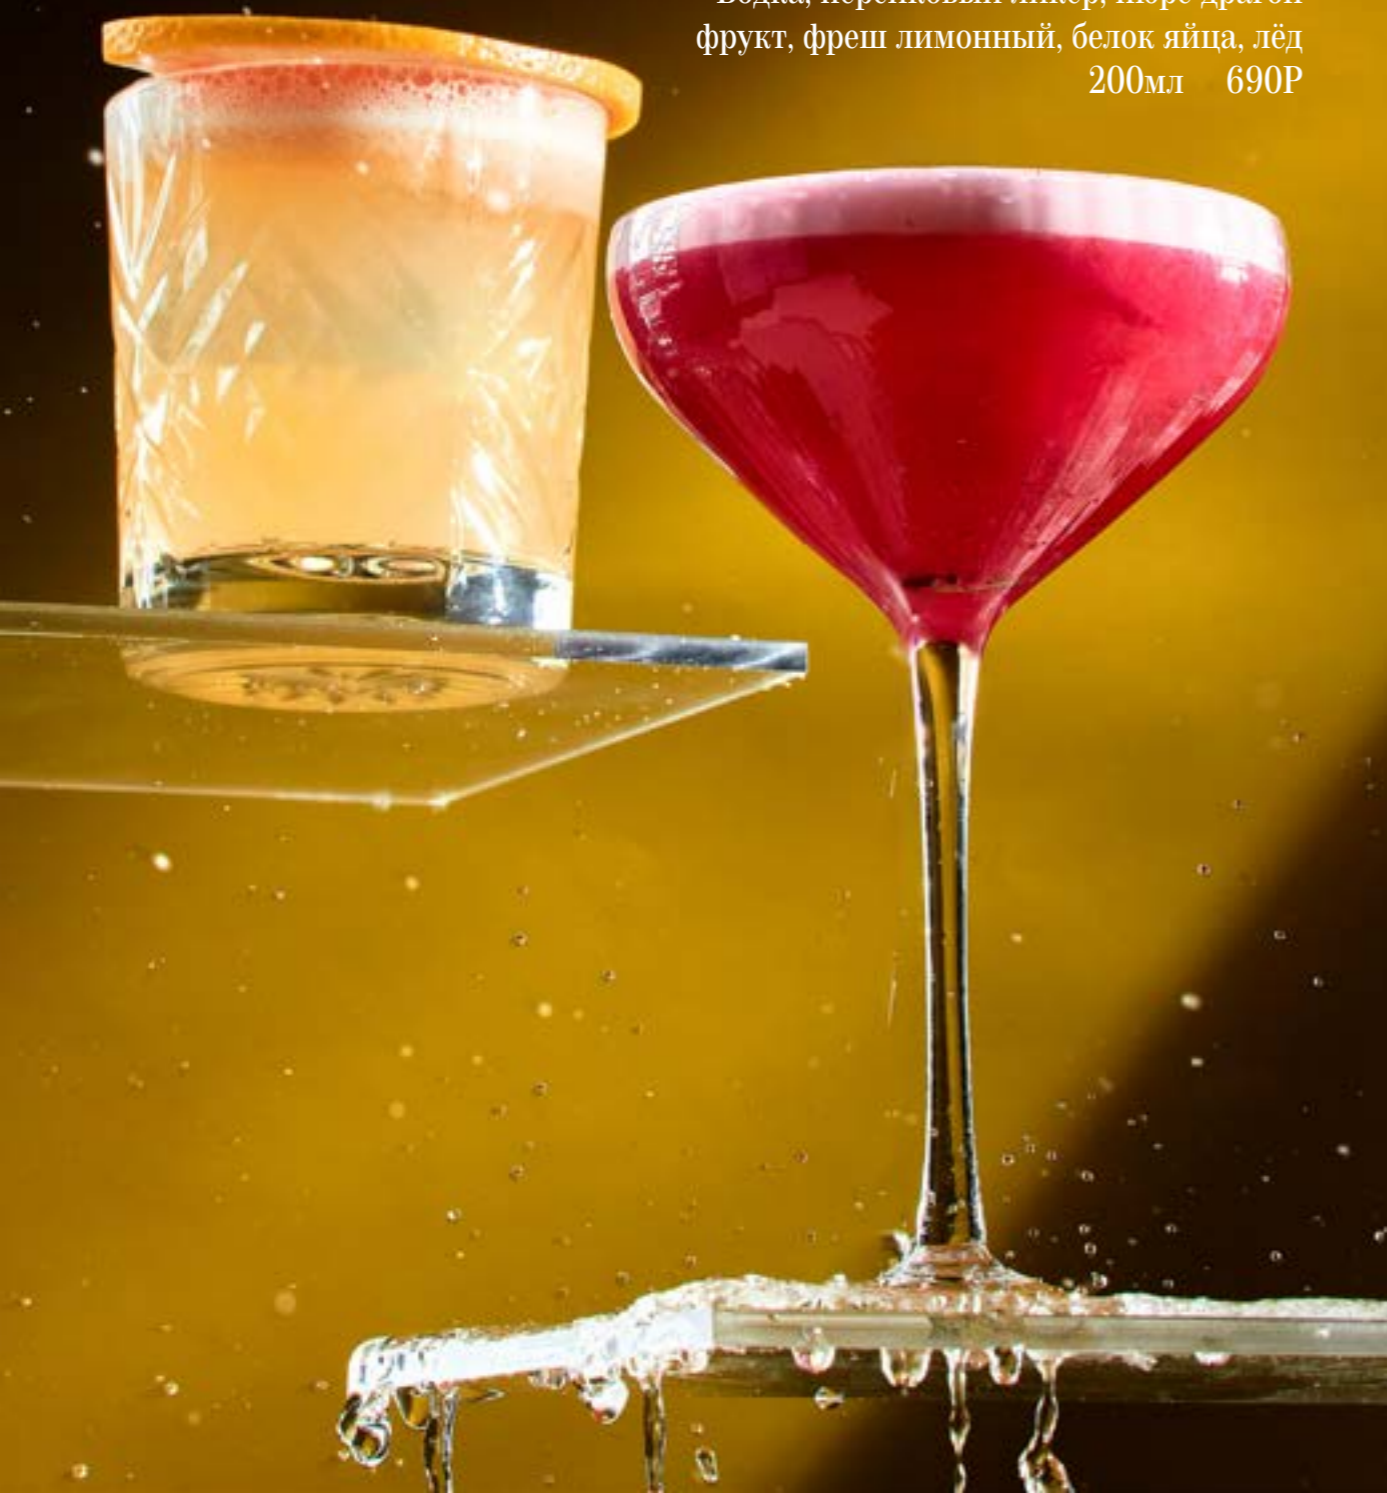

Текила сауэр

Текила, фреш грейпфрутовый, сироп агава, фреш лимонный, белок яйца, лёд
300мл 790Р

Драгон сауэр

Водка, персиковый ликер, пюре драгон фрукт, фреш лимонный, белок яйца, лёд
200мл 690Р

Джин - базили

Джин, базилик, лайм, фреш лимонный, сироп сахарный, лёд
300мл 590Р

Снежный Егермейстер

Мороженое ванильное, Егермейстер, сок яблочный, сироп карамель, сливки, корица молотая, лёд
250мл 790Р